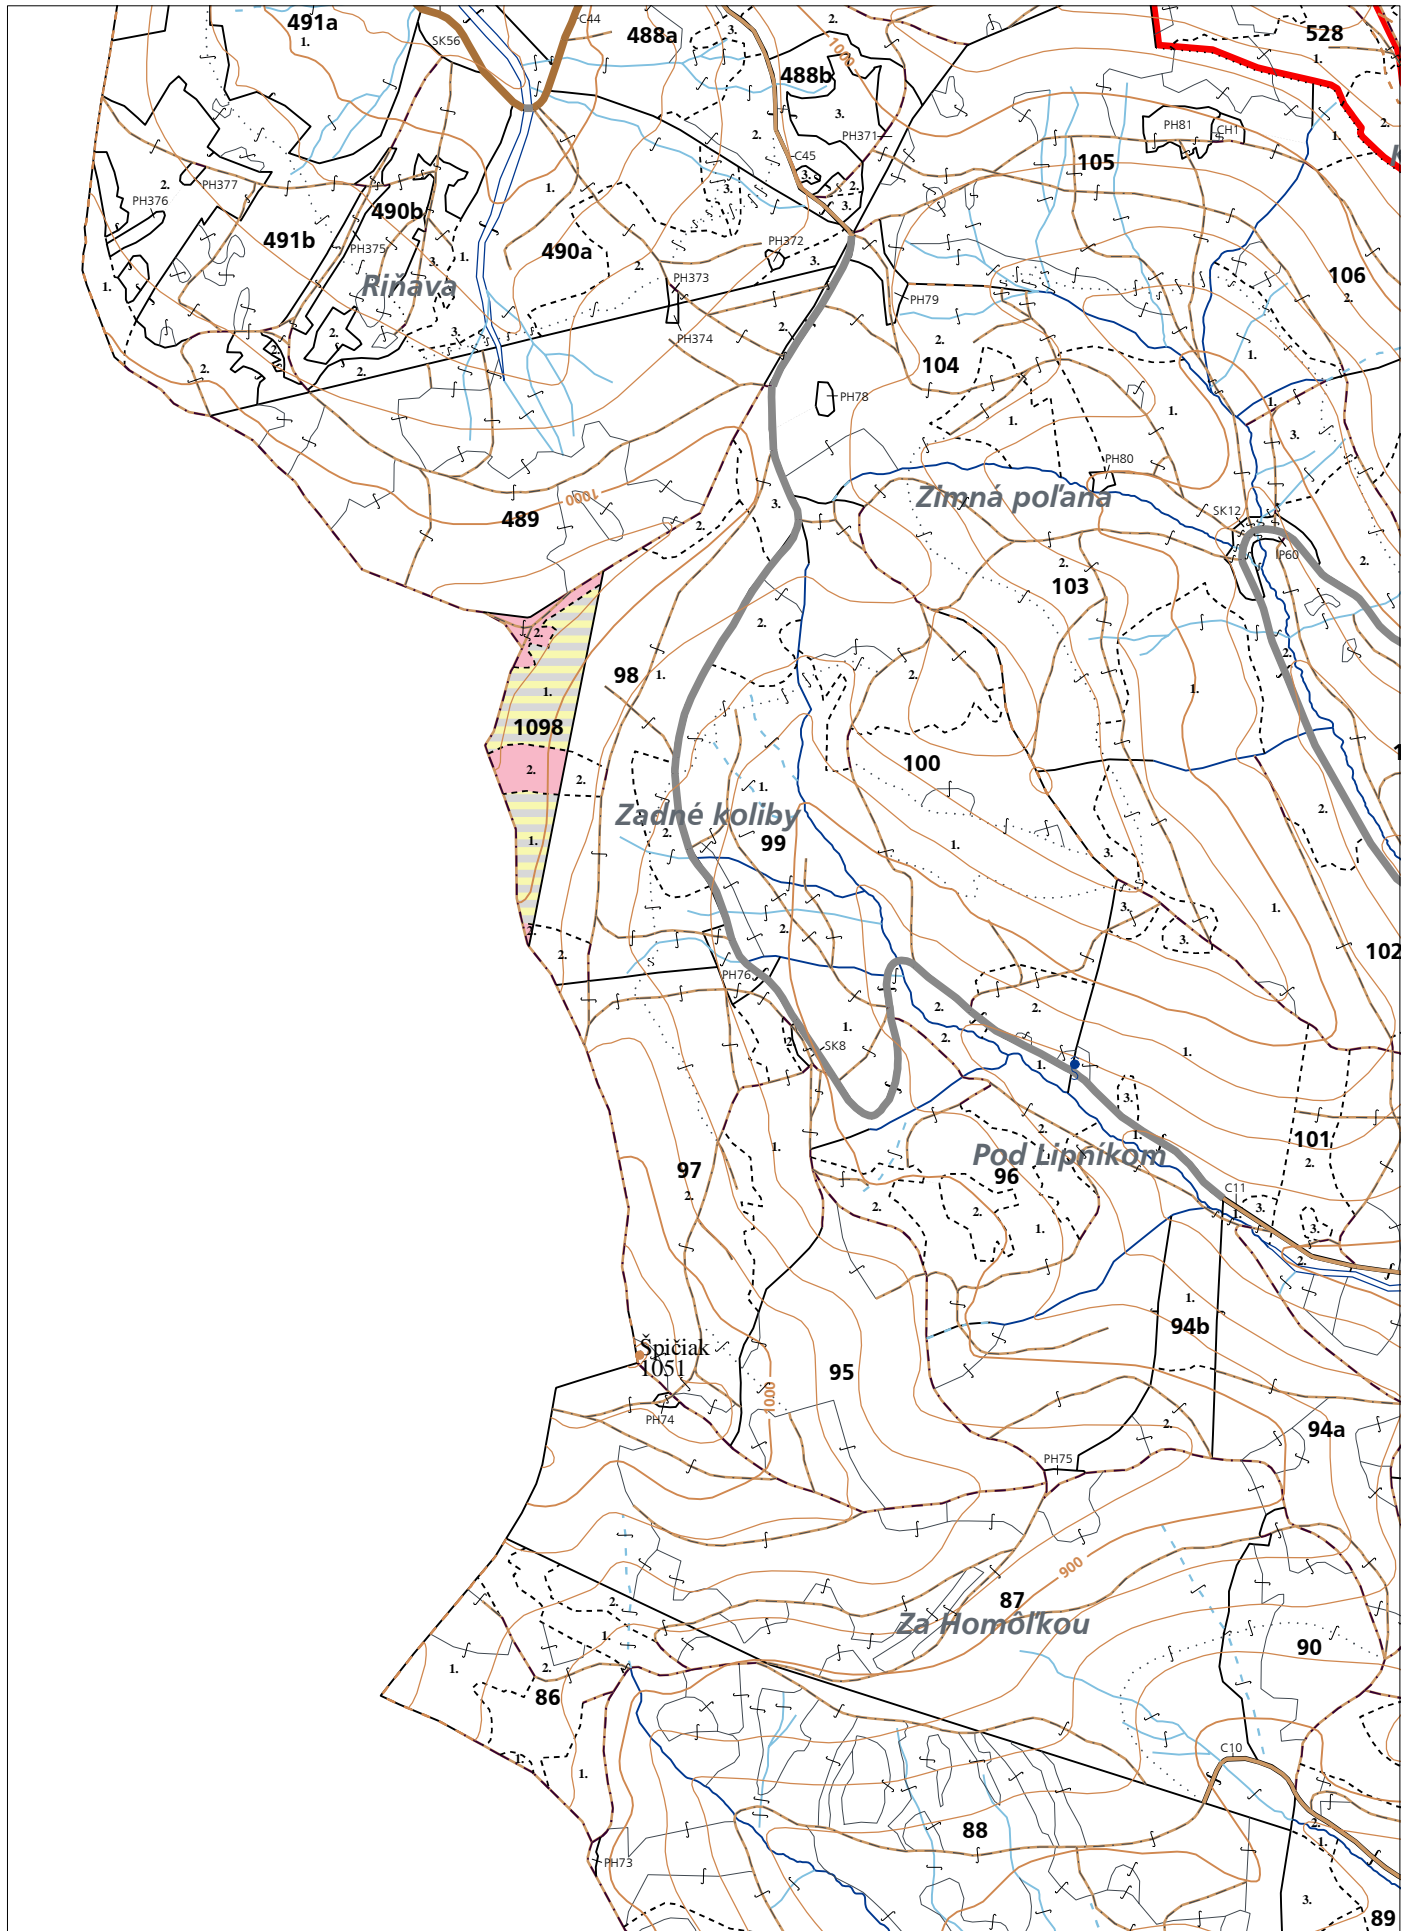

**PORASTOVÁ MAPA**  
LC Lesy Podolínec  
Obhospodarovateľ: Pozemkové spoločenstvo MALDUR

ZBGIS ©, Úrad geodézie, kartografie a katastra Slovenskej republiky, č. GKÚ: 109-102-2657/2016, 2017