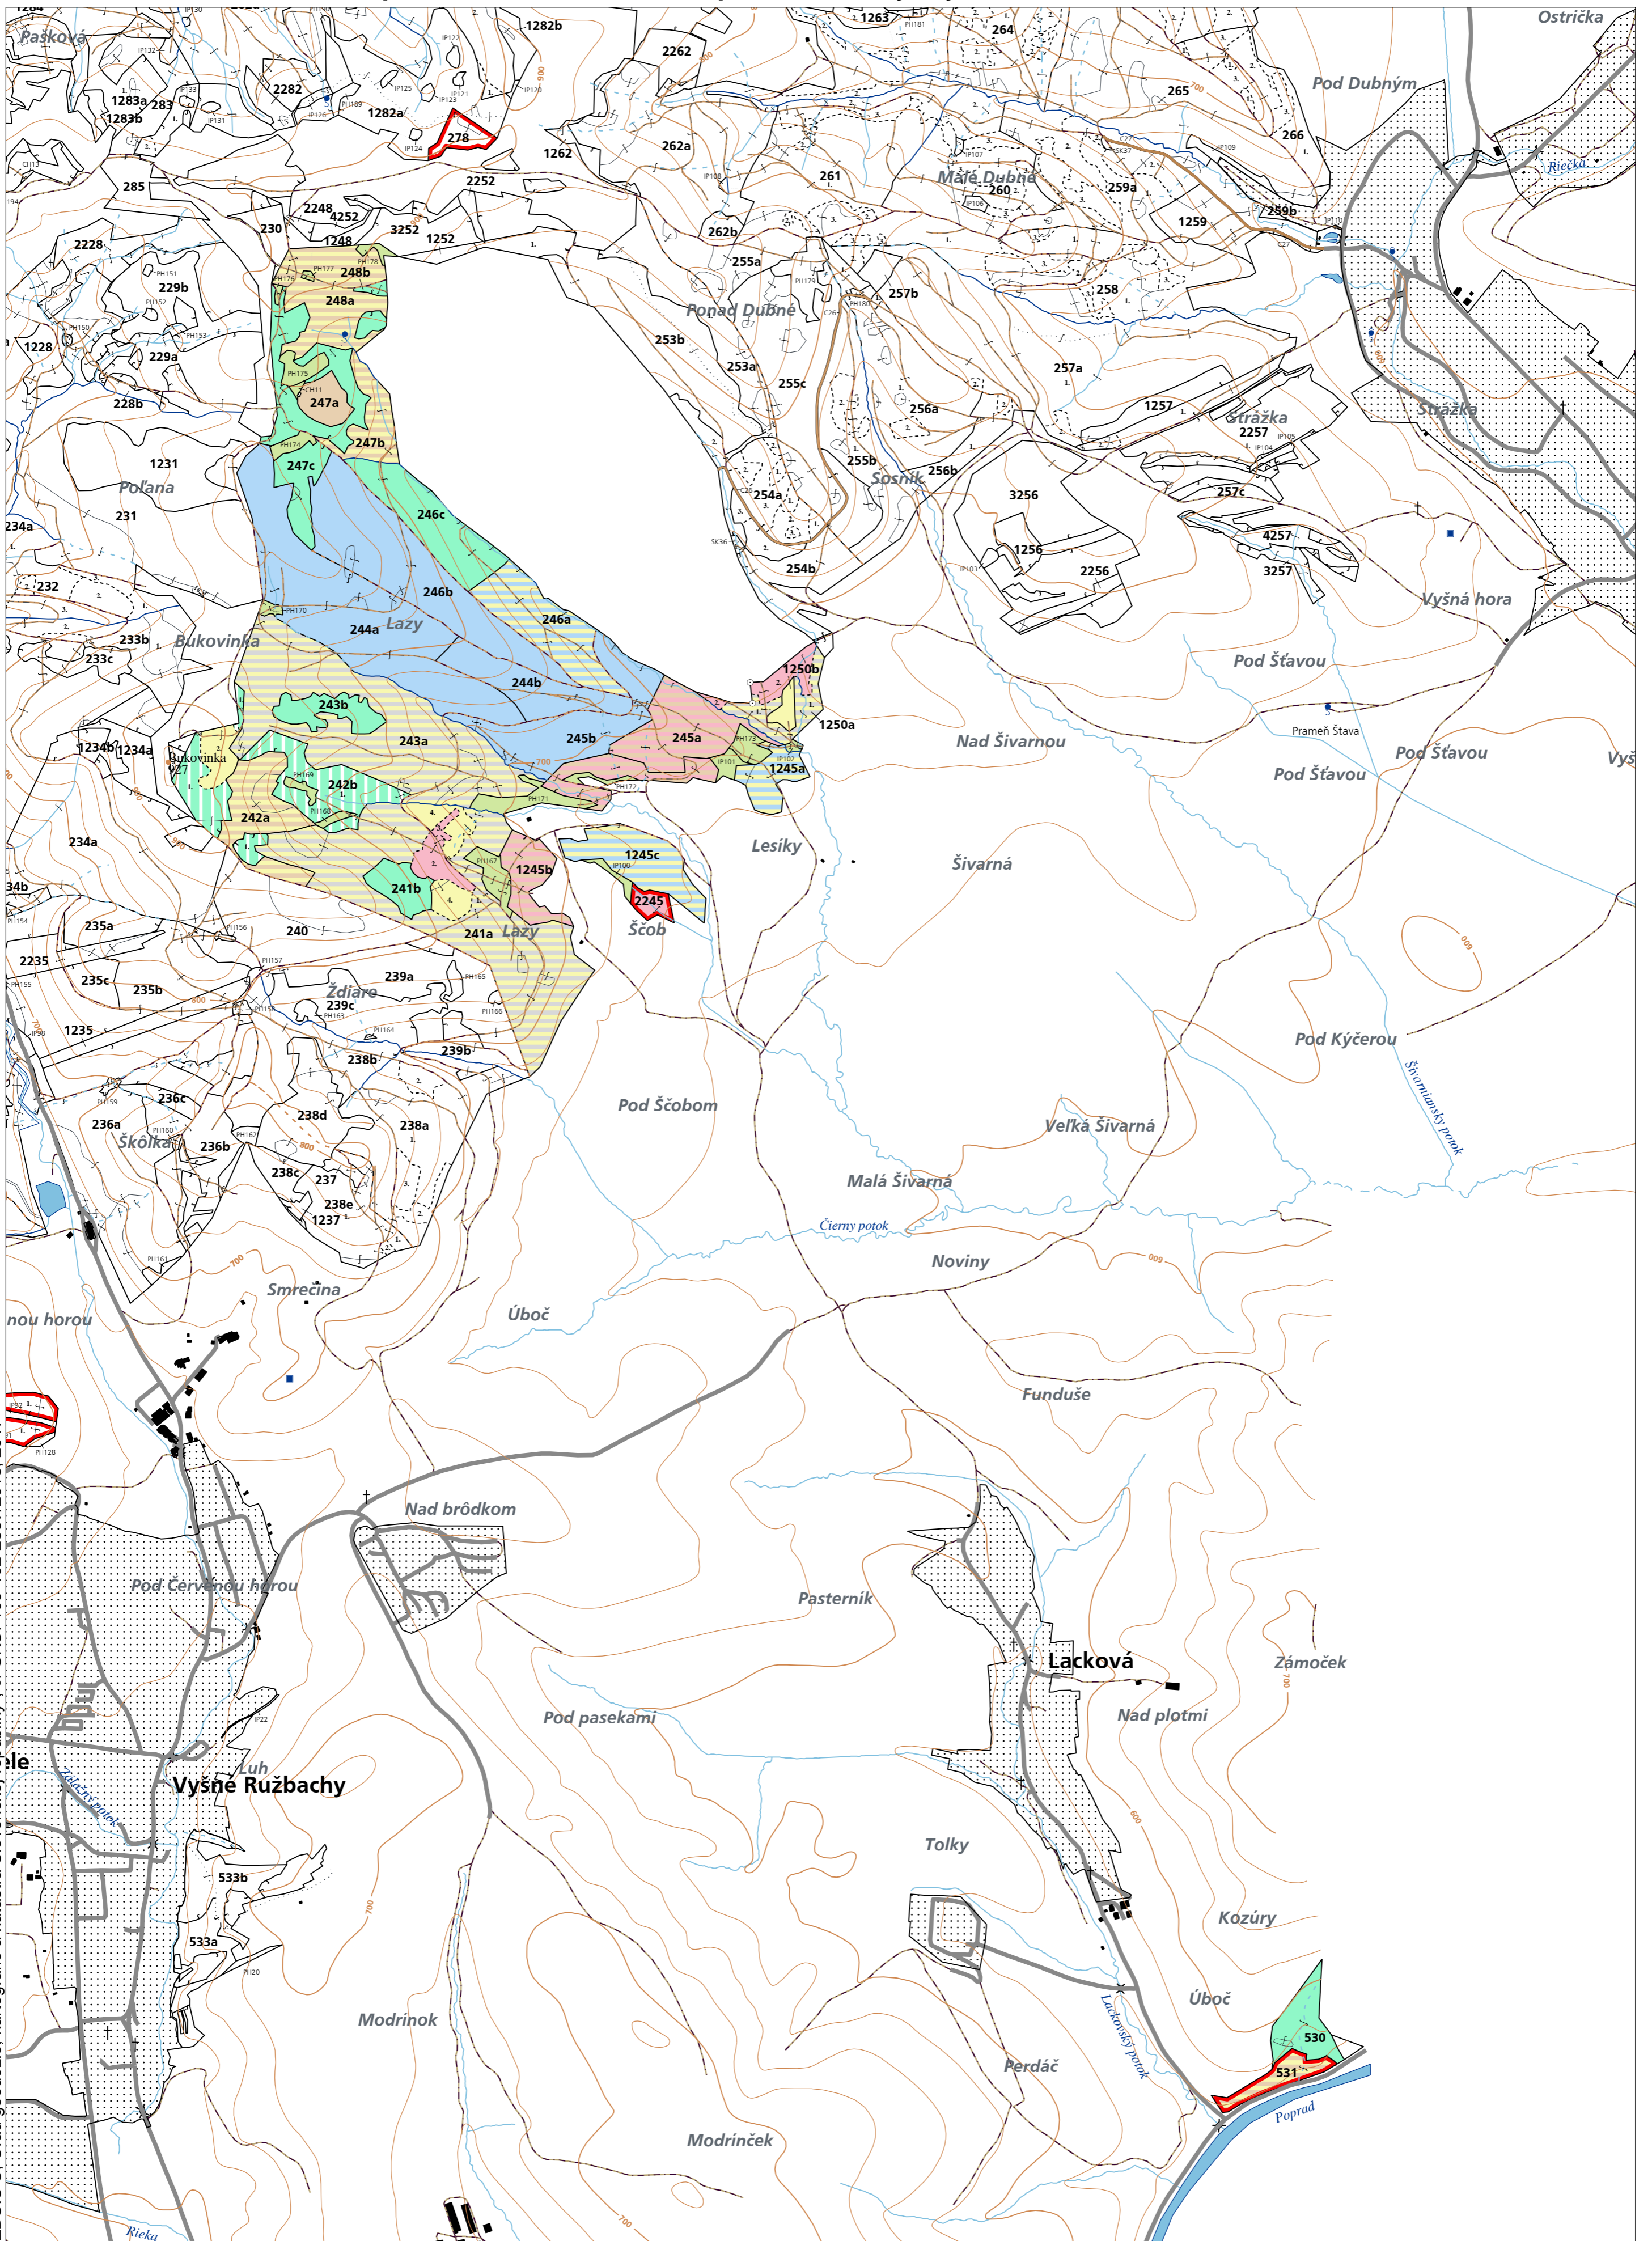

**PORASTOVÁ MAPA**  
**LC Lesy Podolínec**  
**Obhospodarovateľ: Pozemkové spoločenstvo bývalých urbaristov v obci Lacková**

ZBGIS © Úrad geodézie, kartografie a katastra Slovenskej republiky, č. GKÚ: 109-102-2657/2016, 2017