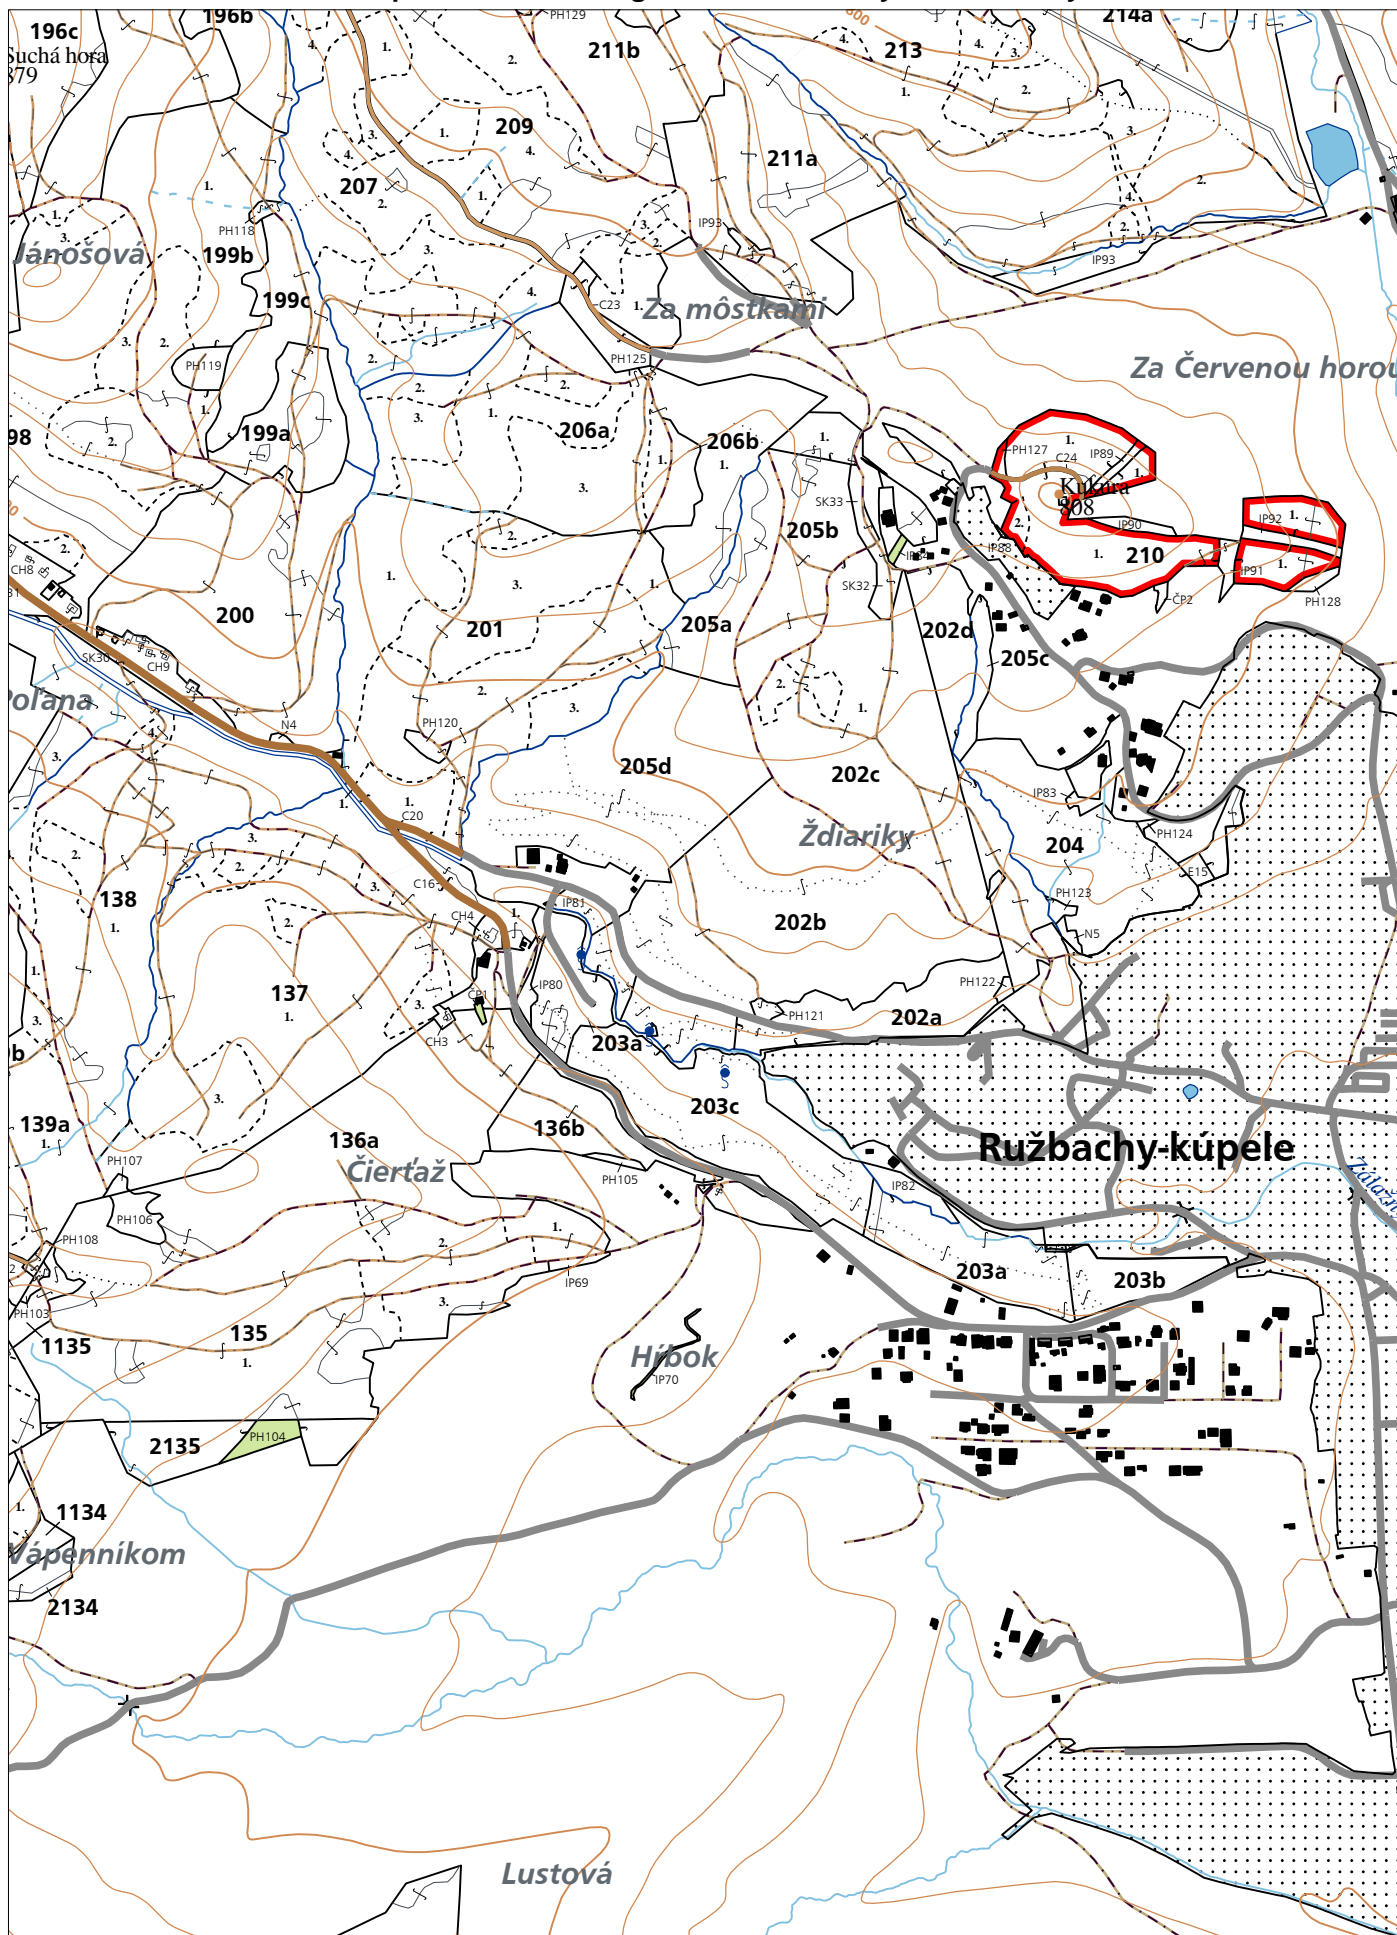

PORASTOVÁ MAPA
LC Lesy Podolínec
Obhospodarovateľ: Neregistrovaní v k.ú. Vyšné Ružbachy

ZBGIS ©, Úrad geodézie, kartografie a katastra Slovenskej republiky, č. GKÚ: 109-102-2657/2016, 2017