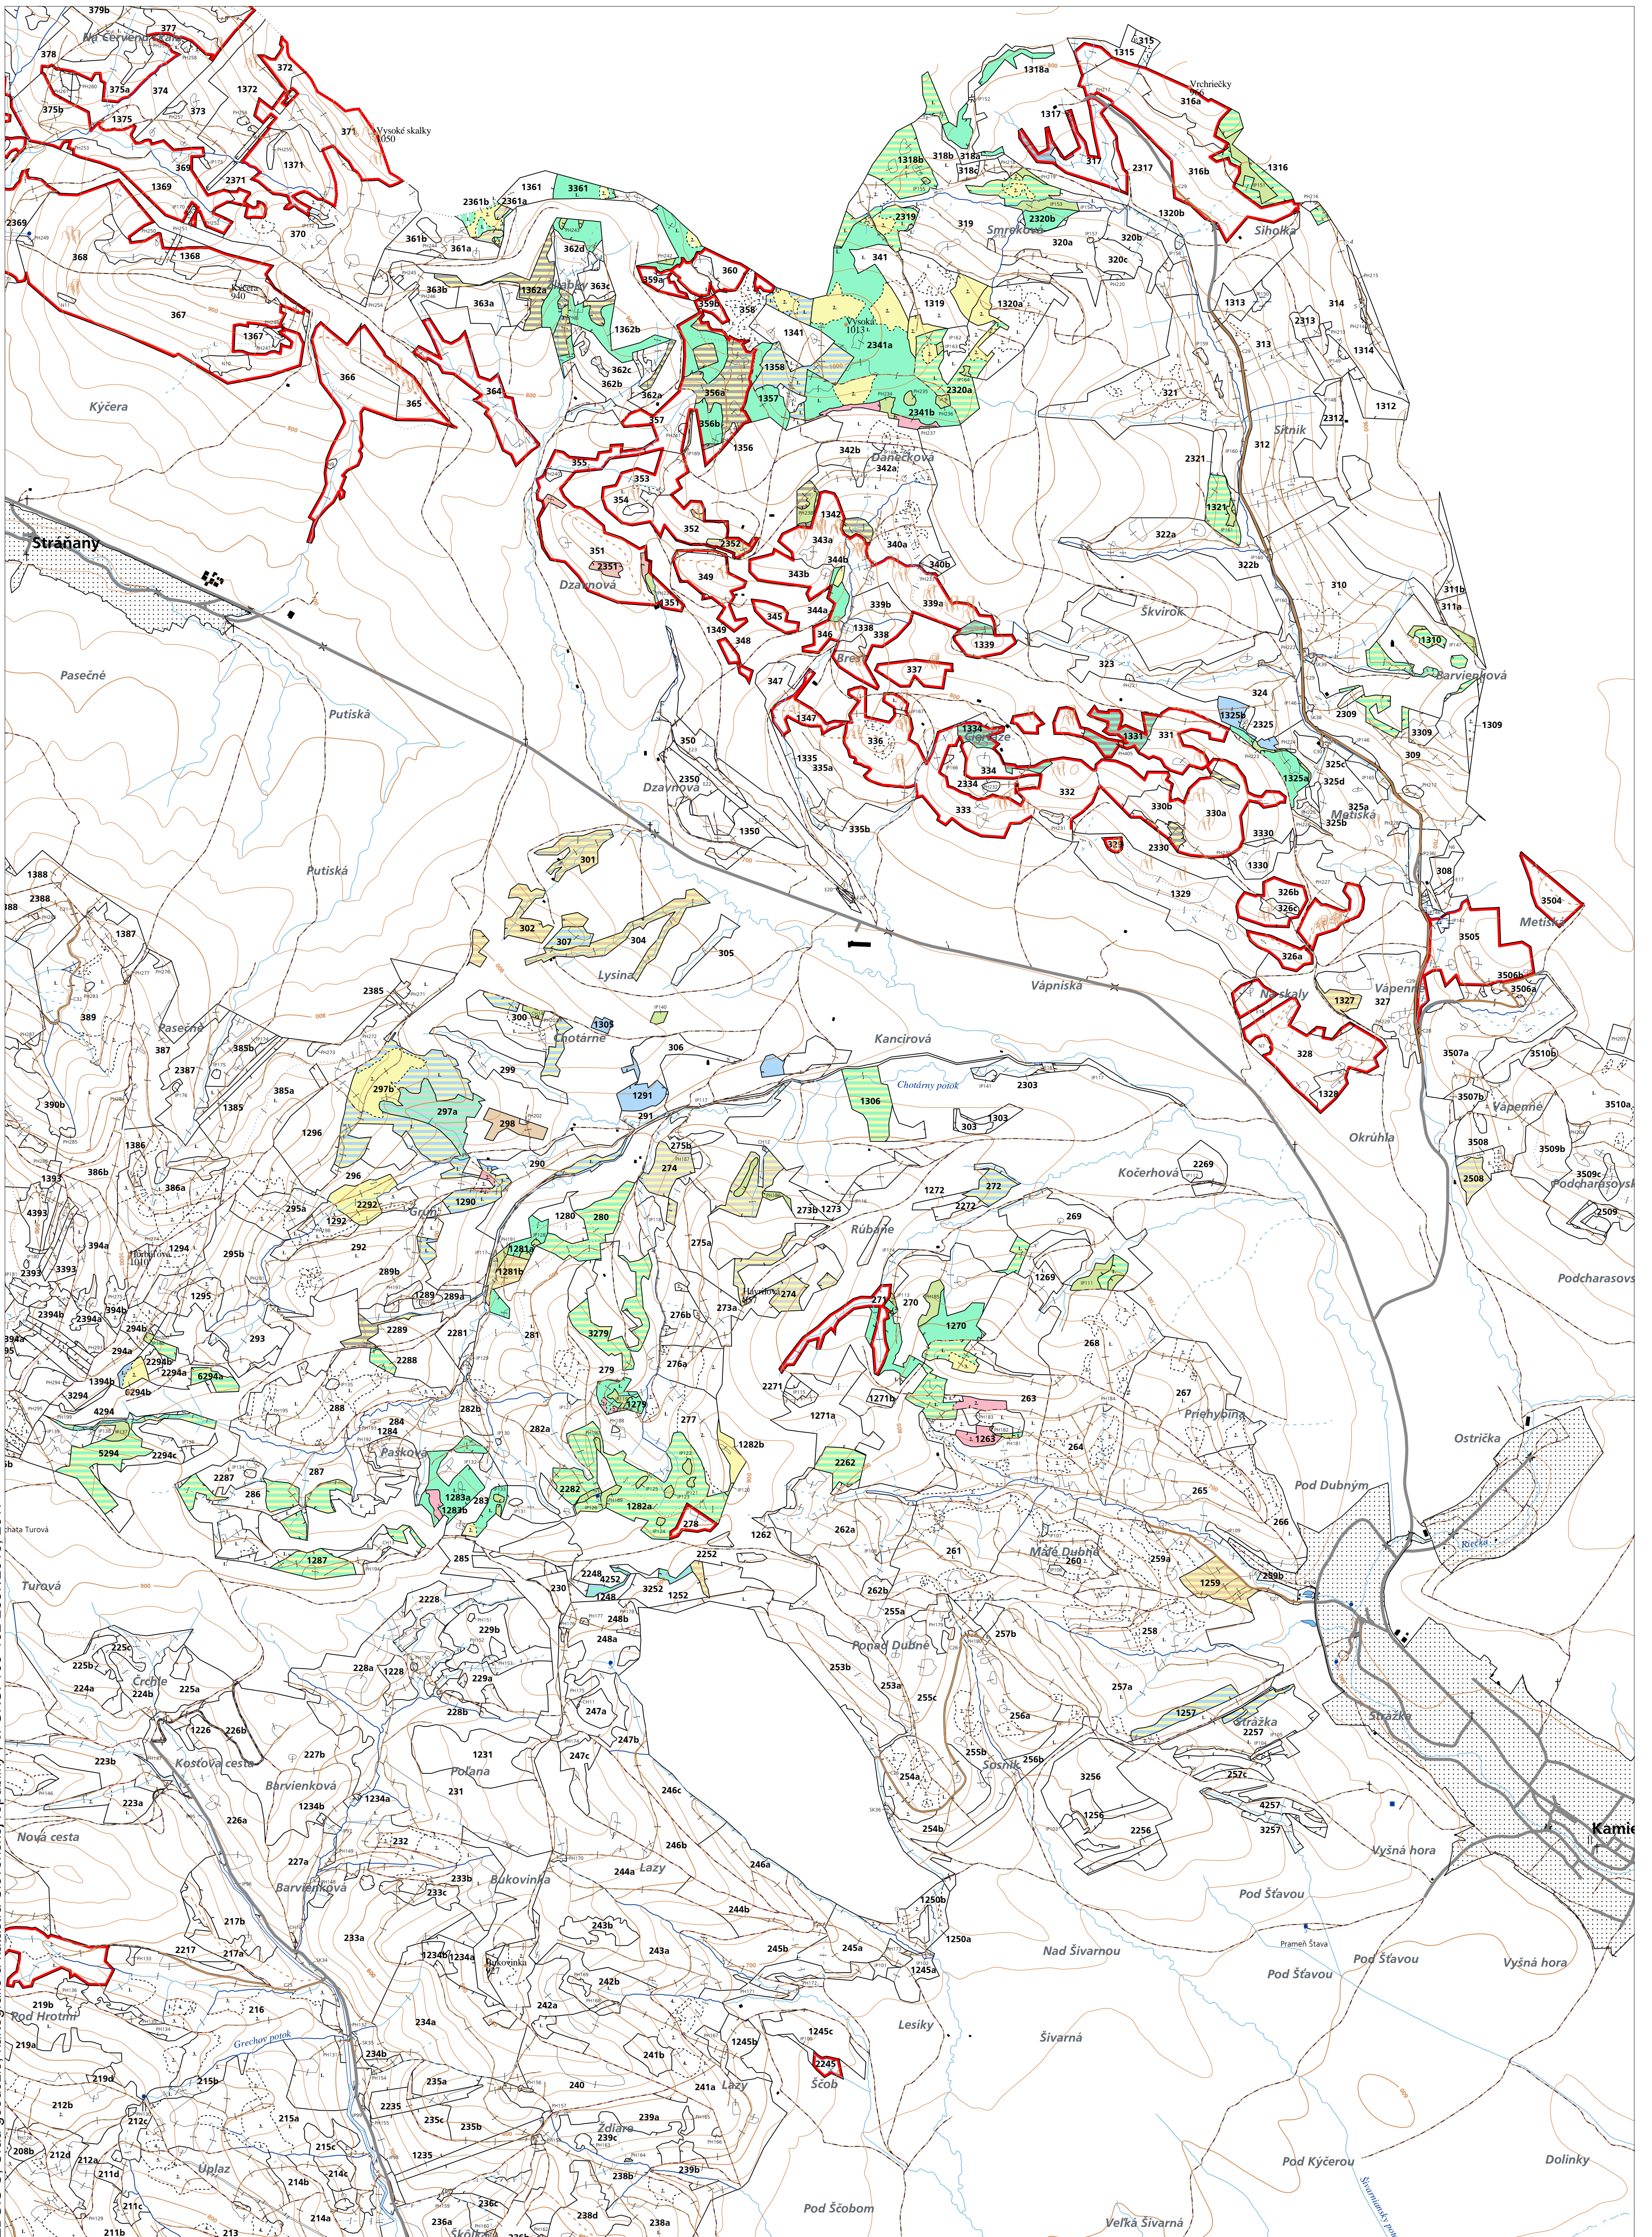

# PORASTOVÁ MAPA

LC Lesy Podolíneč

Obhospodarovateľ: Občianske združenie vlastníkov lesných pozemkov Danečkova Kamienka

ZBGIS © Úrad geodézie, kartografie a katastra Slovenskej republiky, č. GkÚ: 109-102-2657/2016, 2017