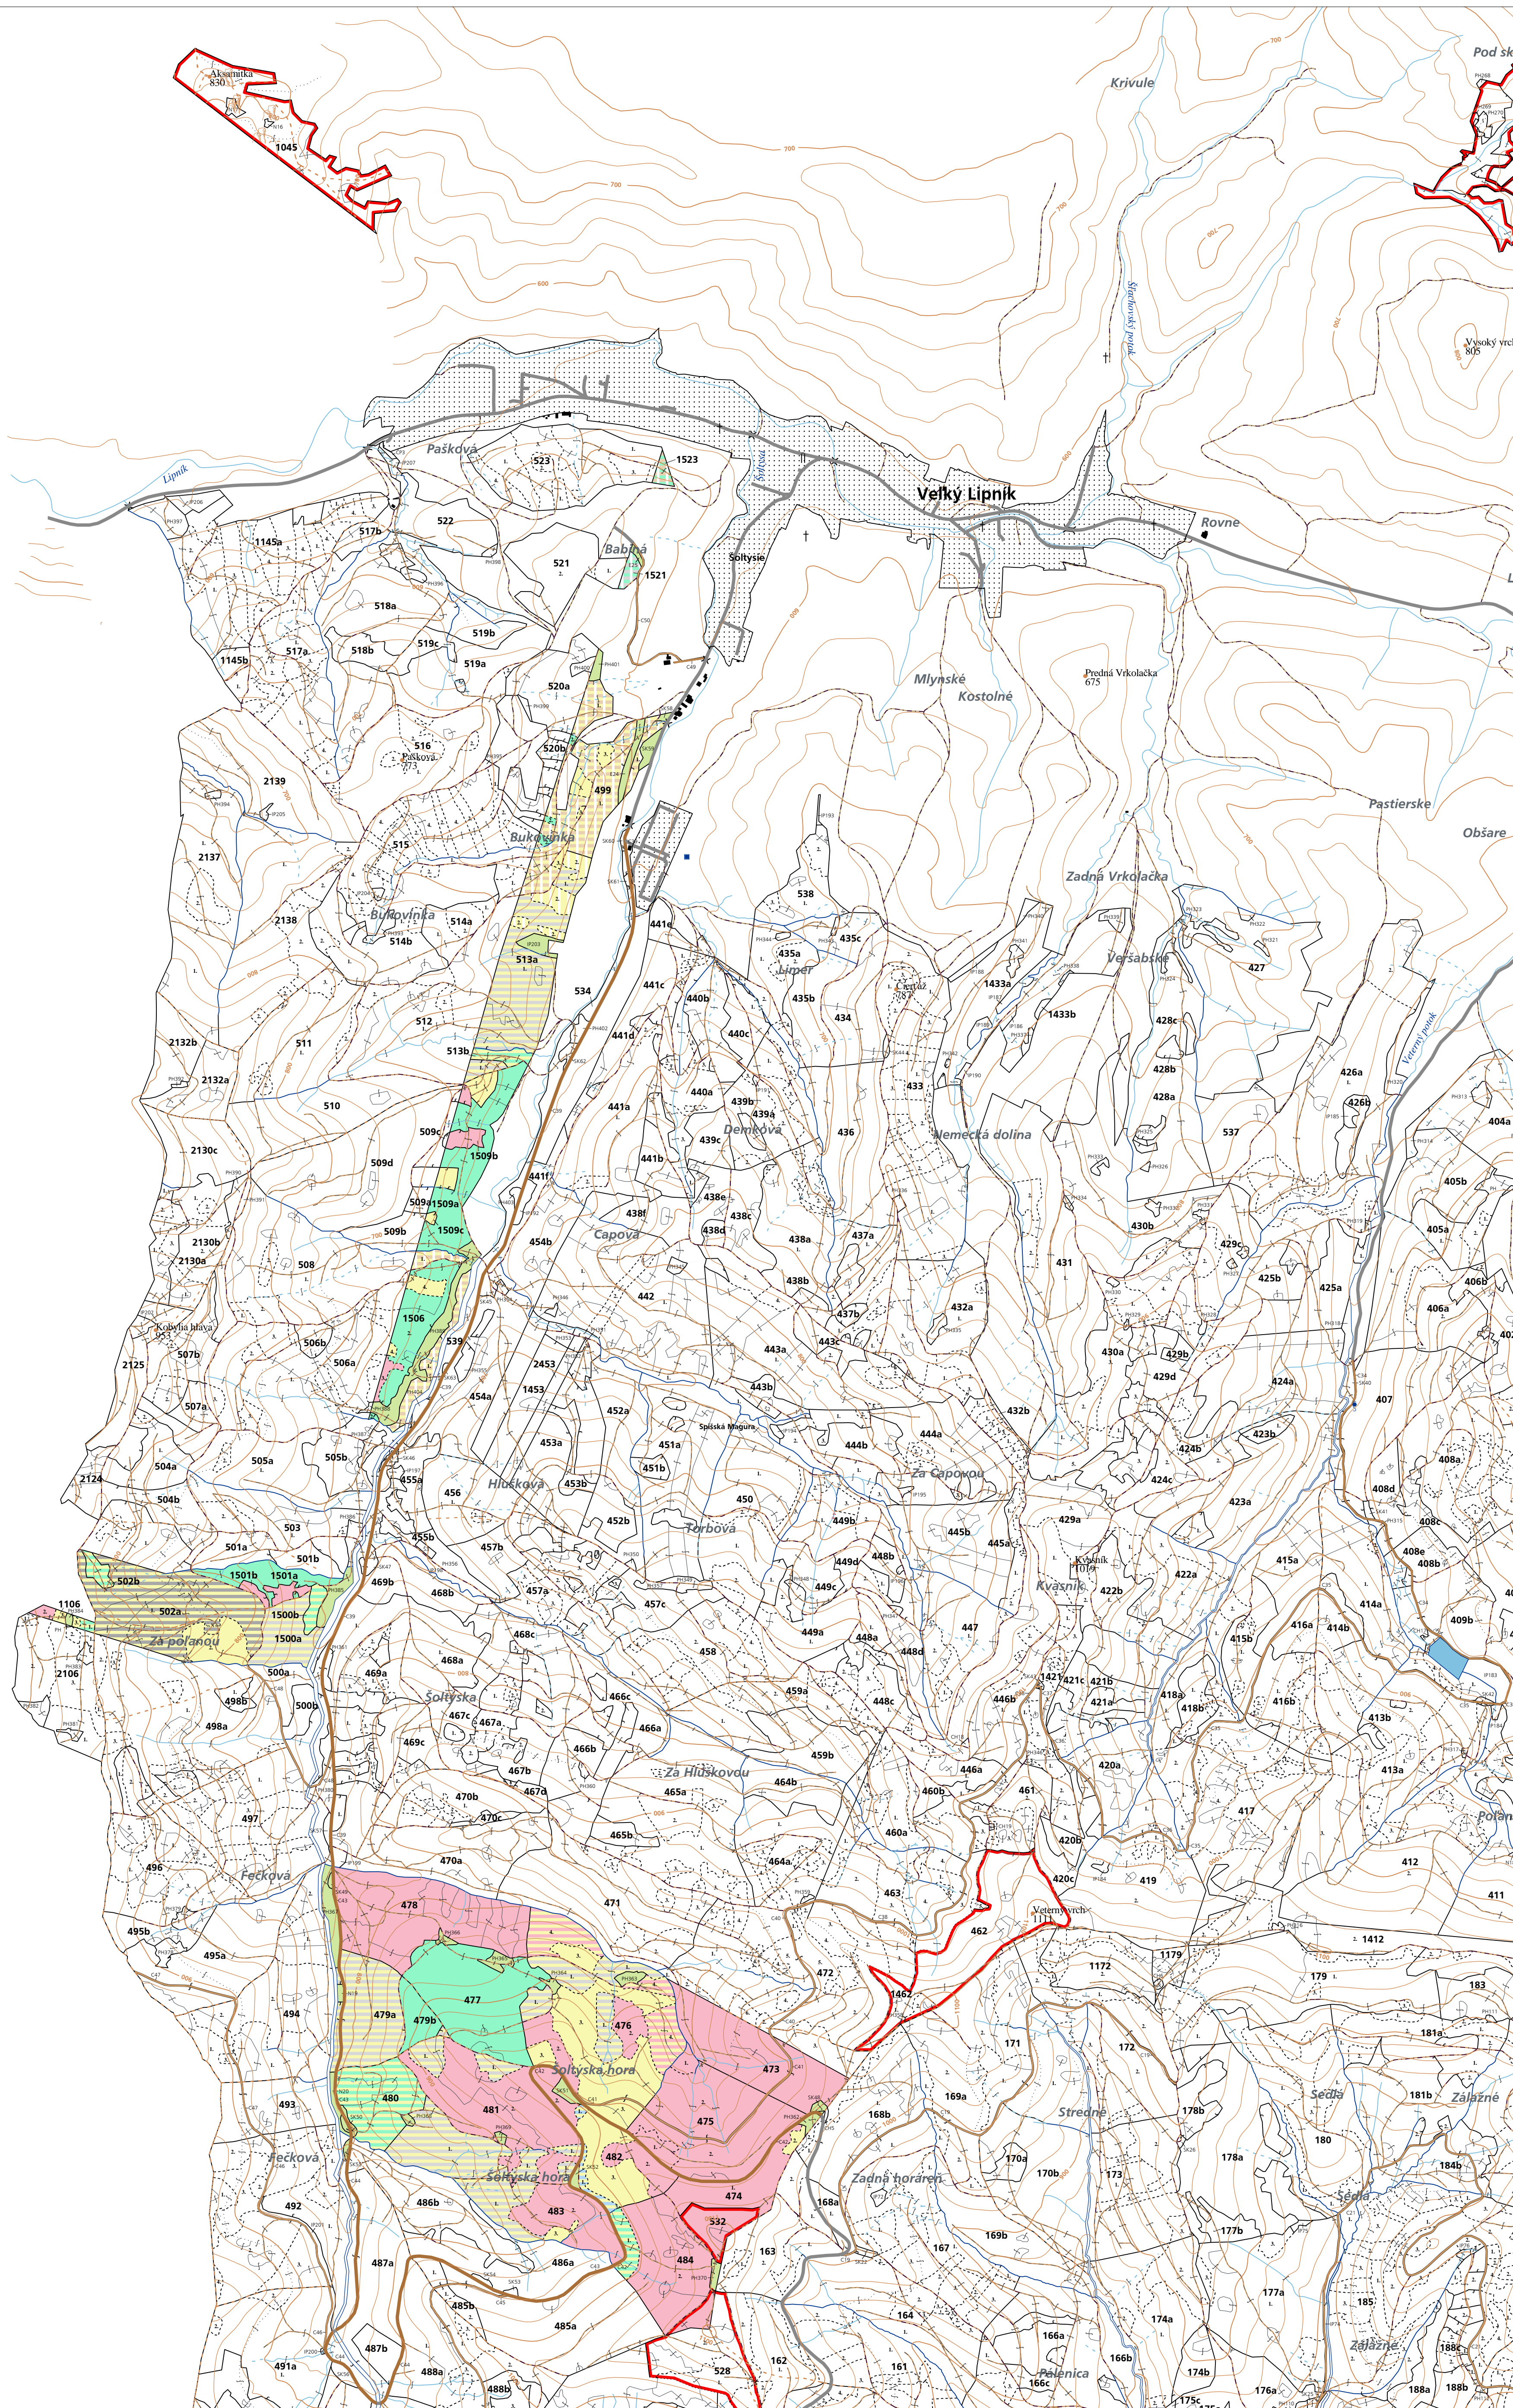

PORASTOVÁ MAPA
LC Lesy Podolíneč
Obhospodarovateľ: NORBA Plus, s.r.o.,

ZBGIS ©, Úrad geodézie, kartografie a katastra Slovenskej republiky, č. GKÚ: 109-102-2657/2016, 2017

stav k 1.1.2025

1 : 10 000

Vyhotovil: SLS, a.s., Banská Bystrica