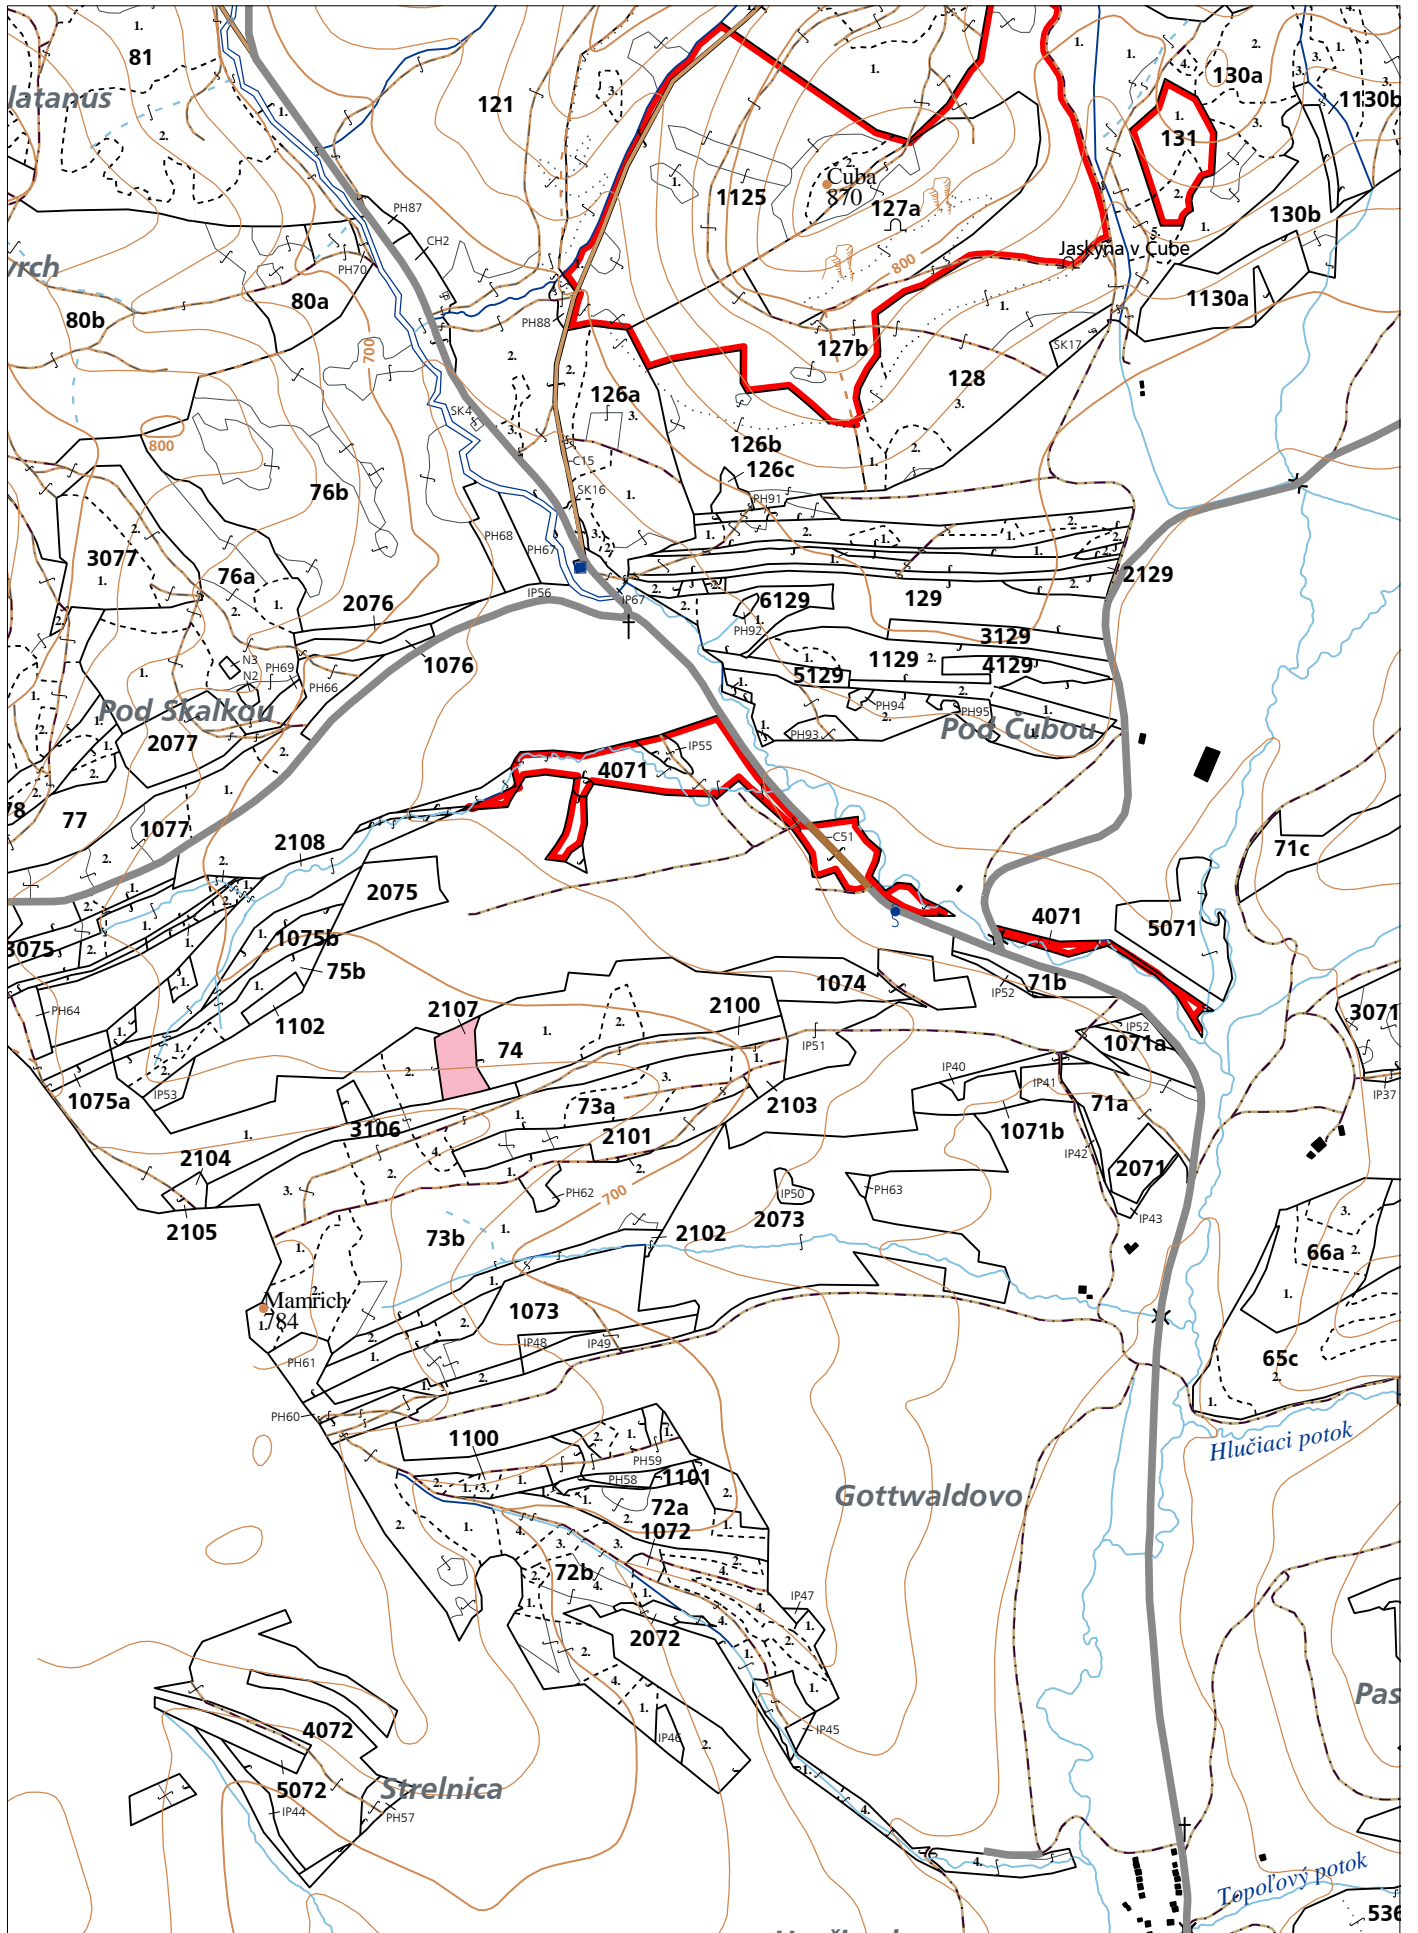

**PORASTOVÁ MAPA**  
LC Lesy Podolínec  
Obhospodarovateľ: LPS Kovaľ a spol.

ZBGIS ©, Úrad geodézie, kartografie a katastra Slovenskej republiky, č. GKÚ: 109-102-2657/2016, 2017