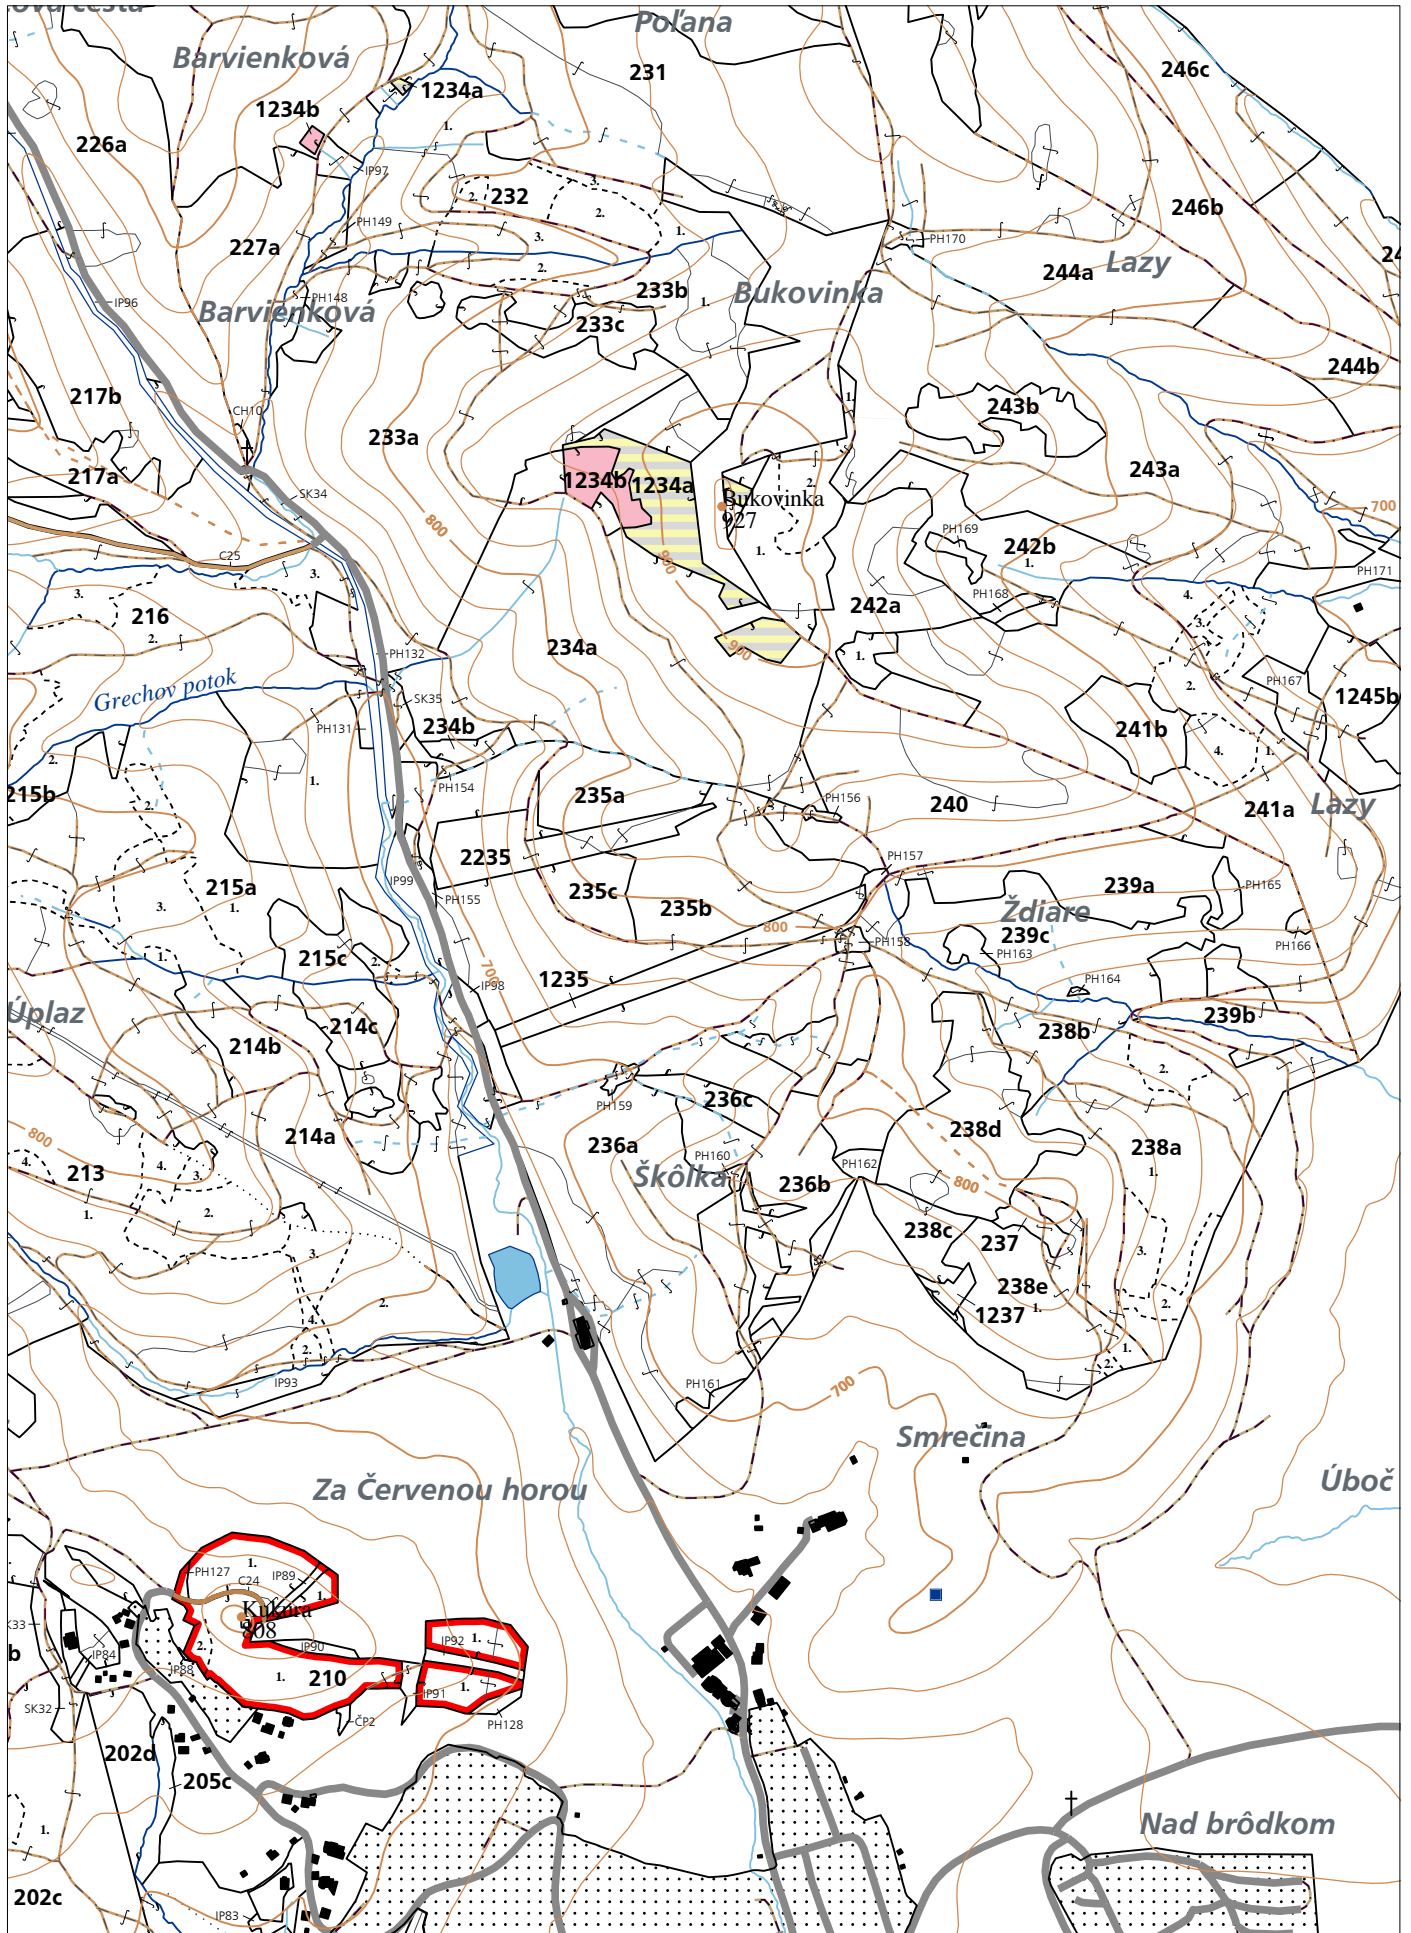

**PORASTOVÁ MAPA**  
LC Lesy Podolínec  
Obhospodarovateľ: LPS Kovaľ a spol.

ZBGIS ©, Úrad geodézie, kartografie a katastra Slovenskej republiky, č. GKÚ: 109-102-2657/2016, 2017

stav k 1.1.2025

1 : 10 000