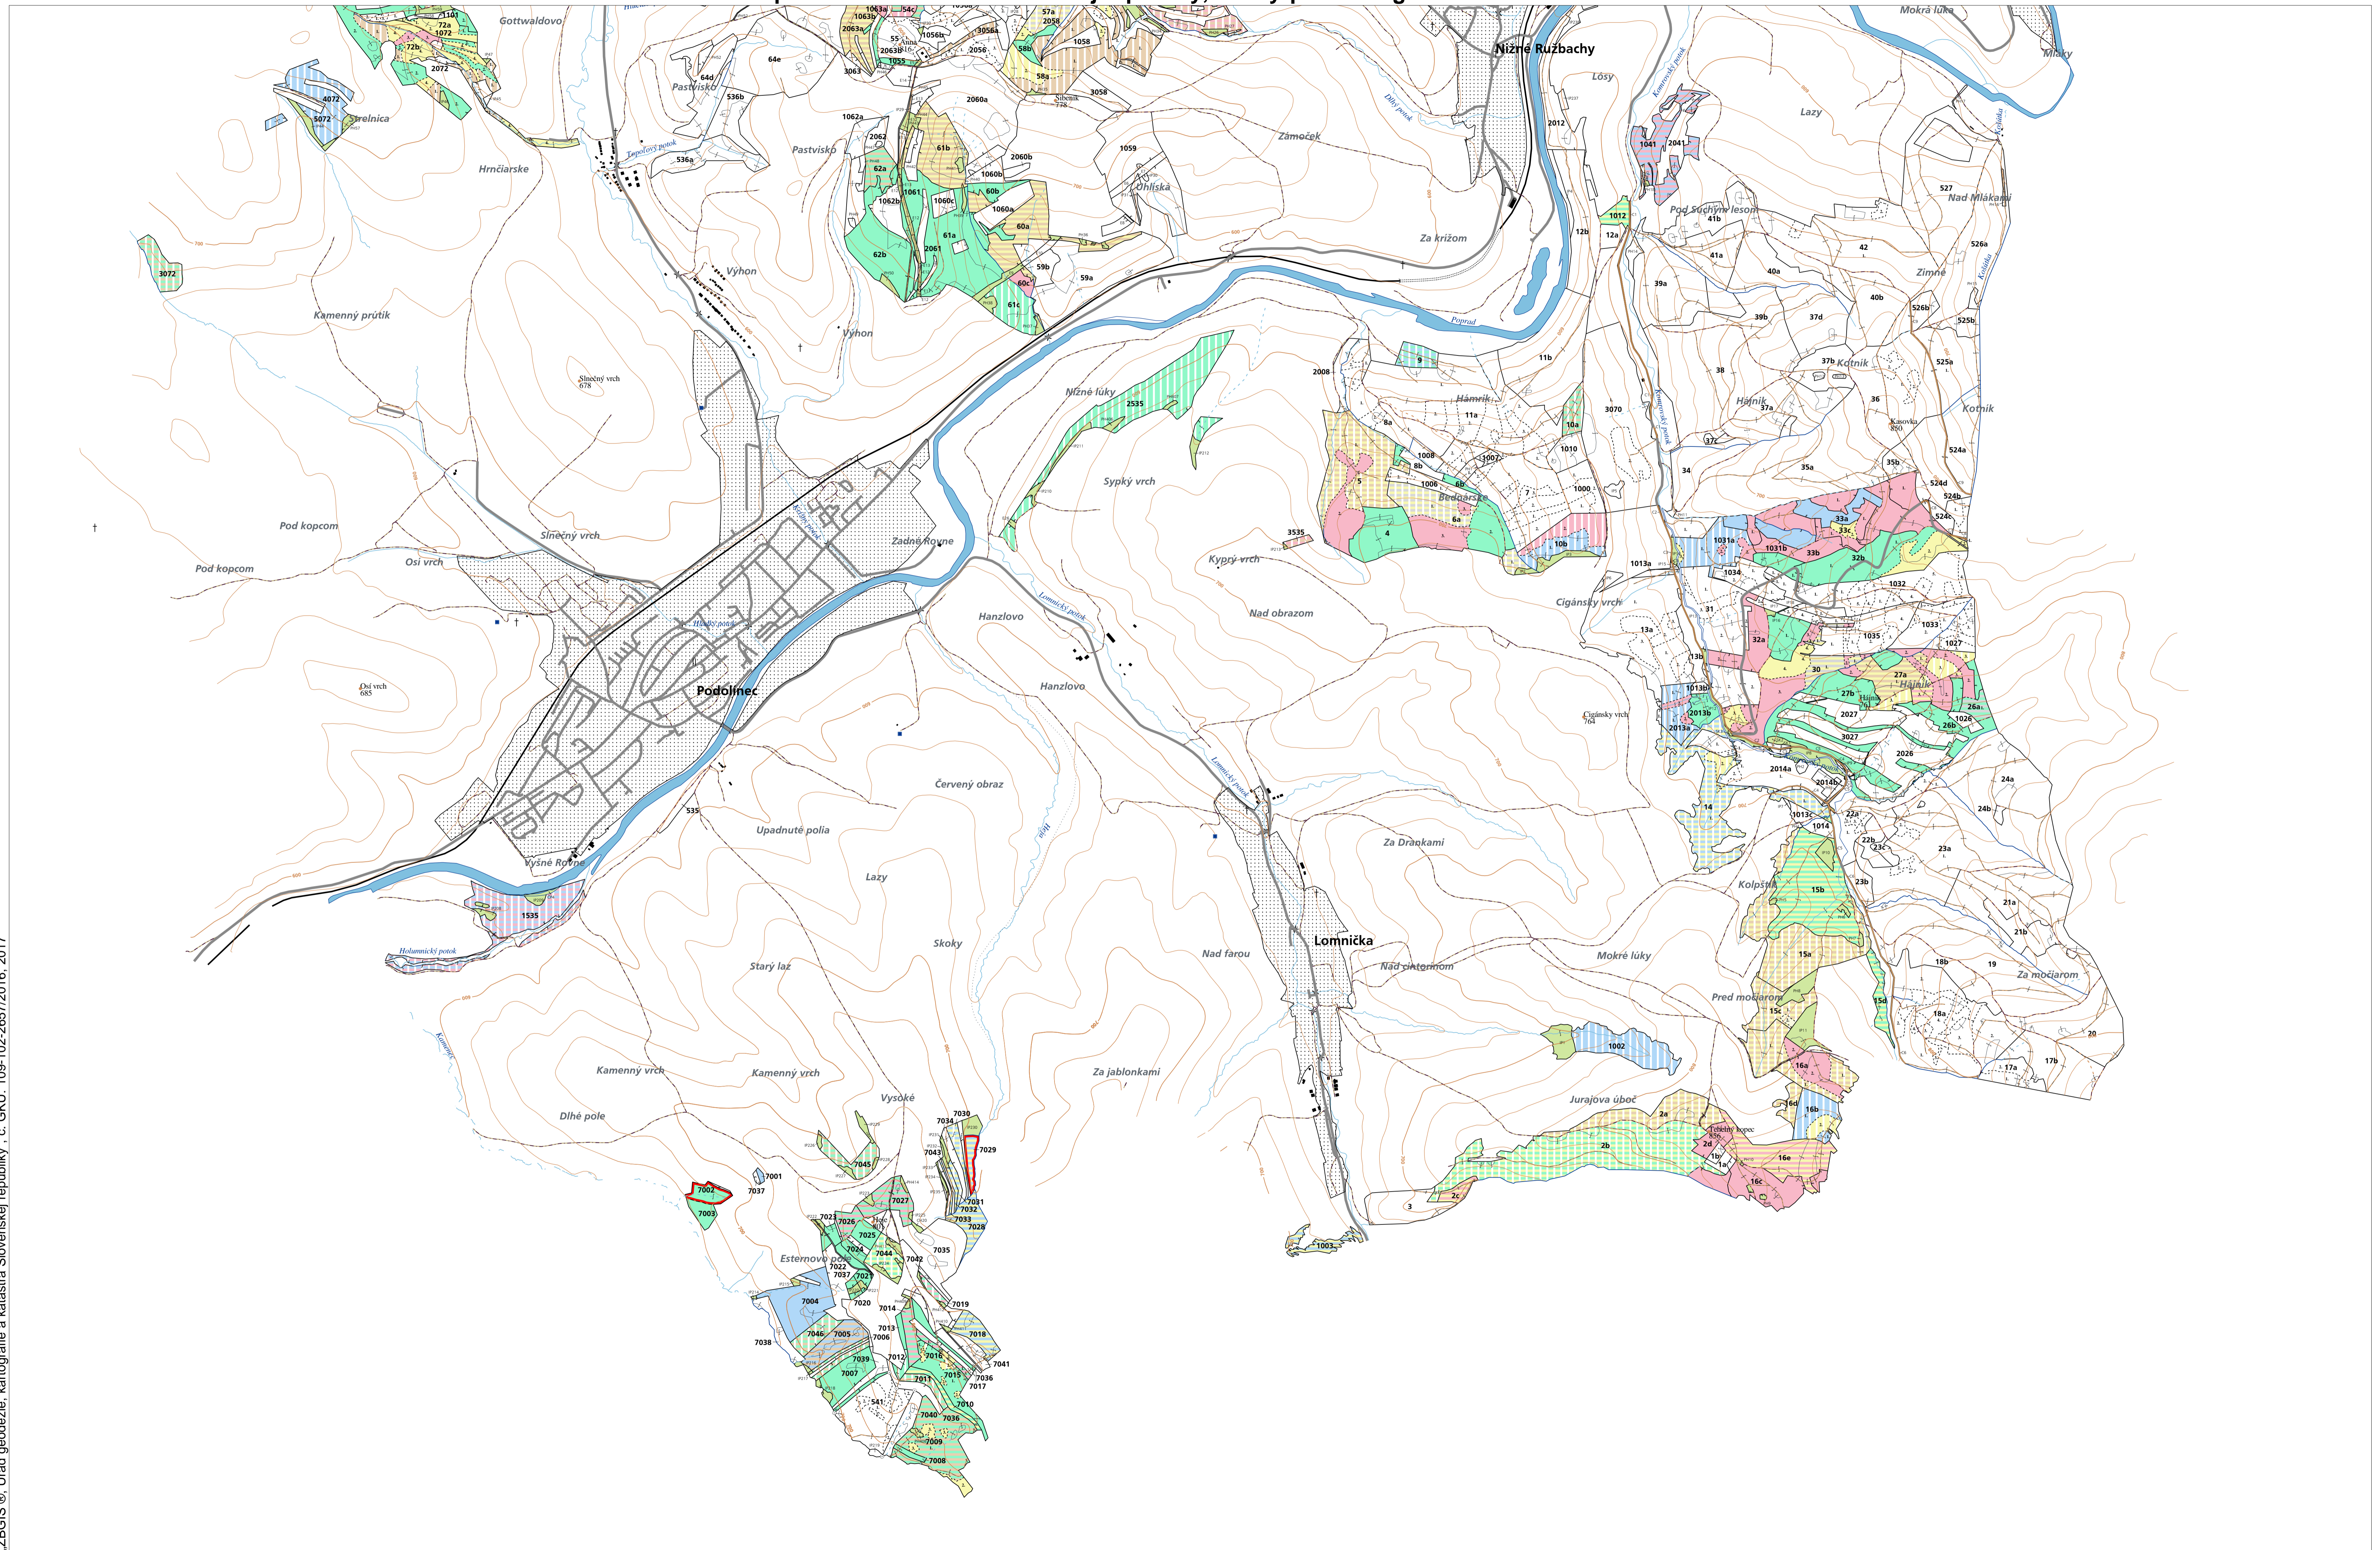

PORASTOVÁ MAPA  
LC Lesy Podolínec  
Obhospodarovateľ: LESY Slovenskej republiky, štátny podnik organizačná zložka OZ Šariš

ZBGIS © Úrad geodézie, kartografie a katastra Slovenskej republiky, č. GkÚ: 109-102-2657/2016, 2017

stav k 1.1.2025

1 : 10 000

Vyhotovil: SLS, a.s., Banská Bystrica