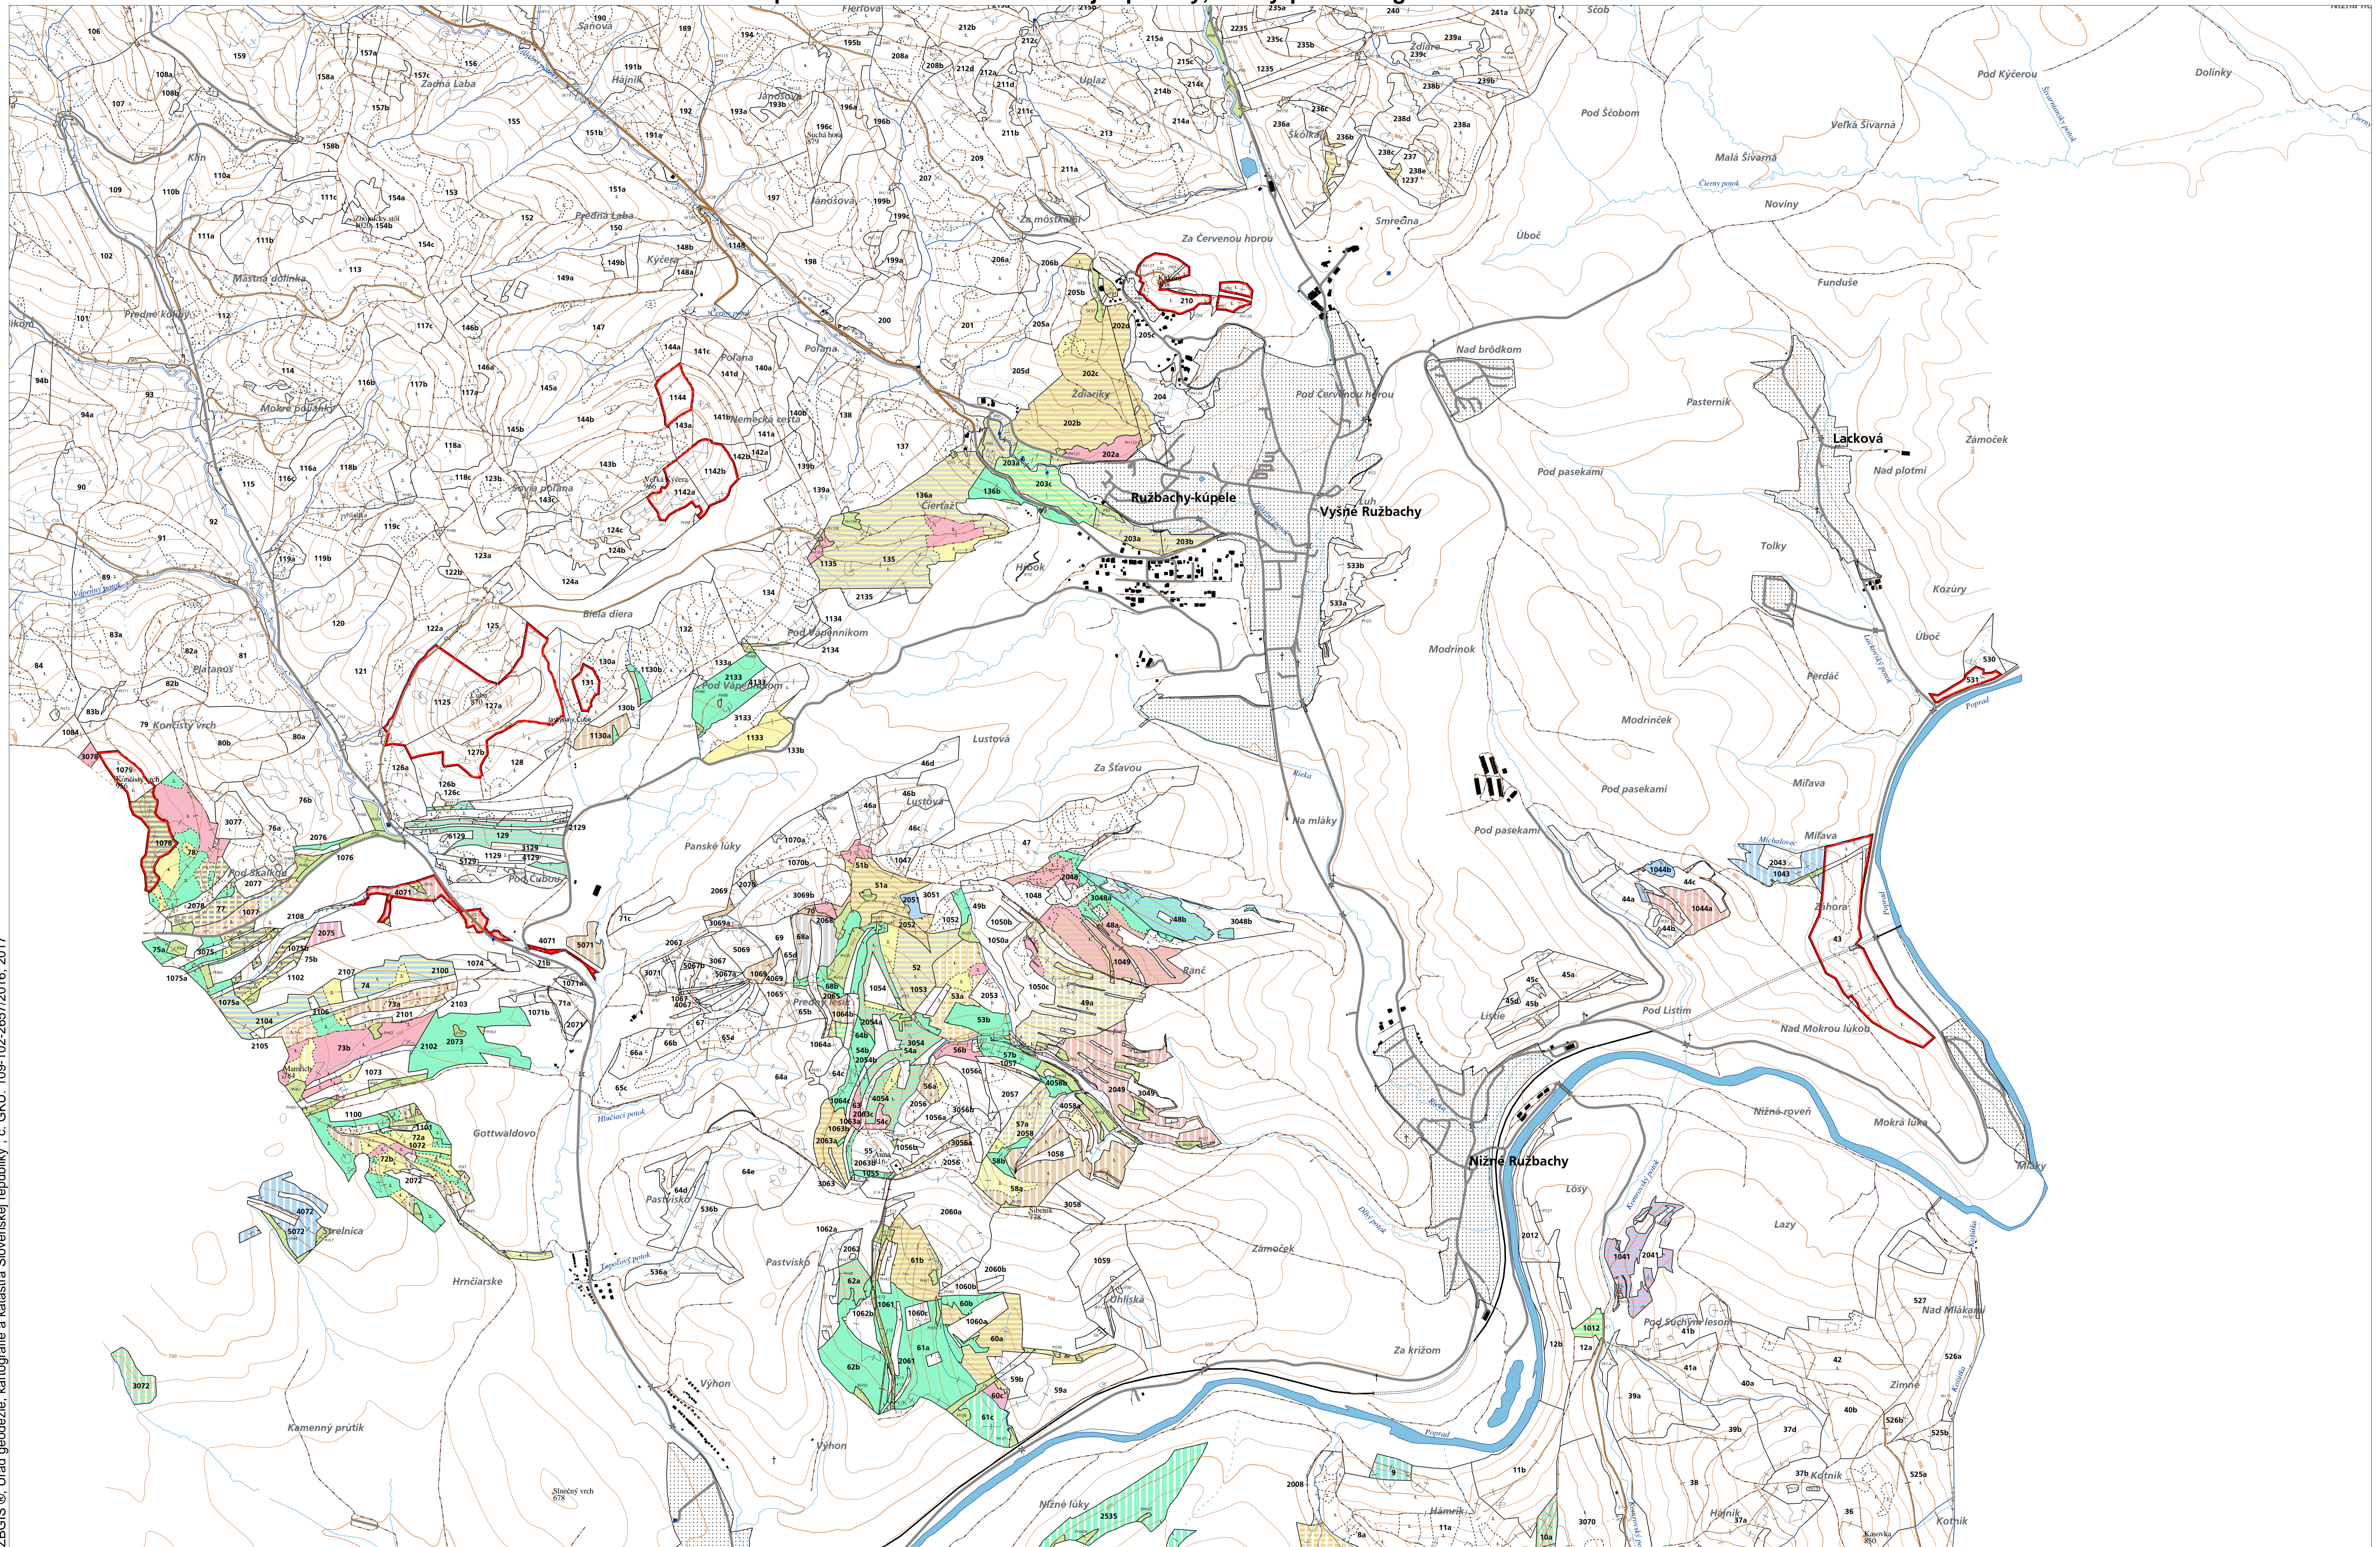

PORASTOVÁ MAPA  
LC Lesy Podolínec  
Obhospodarovateľ: LESY Slovenskej republiky, štátny podnik organizačná zložka OZ Šariš

ZBGIS © Úrad geodézie, kartografie a katastra Slovenskej republiky, č. GxKÚ: 109-102-2657/2016, 2017

stav k 1.1.2025

1 : 10 000

Vyhotovil: SLS, a.s., Banská Bystrica