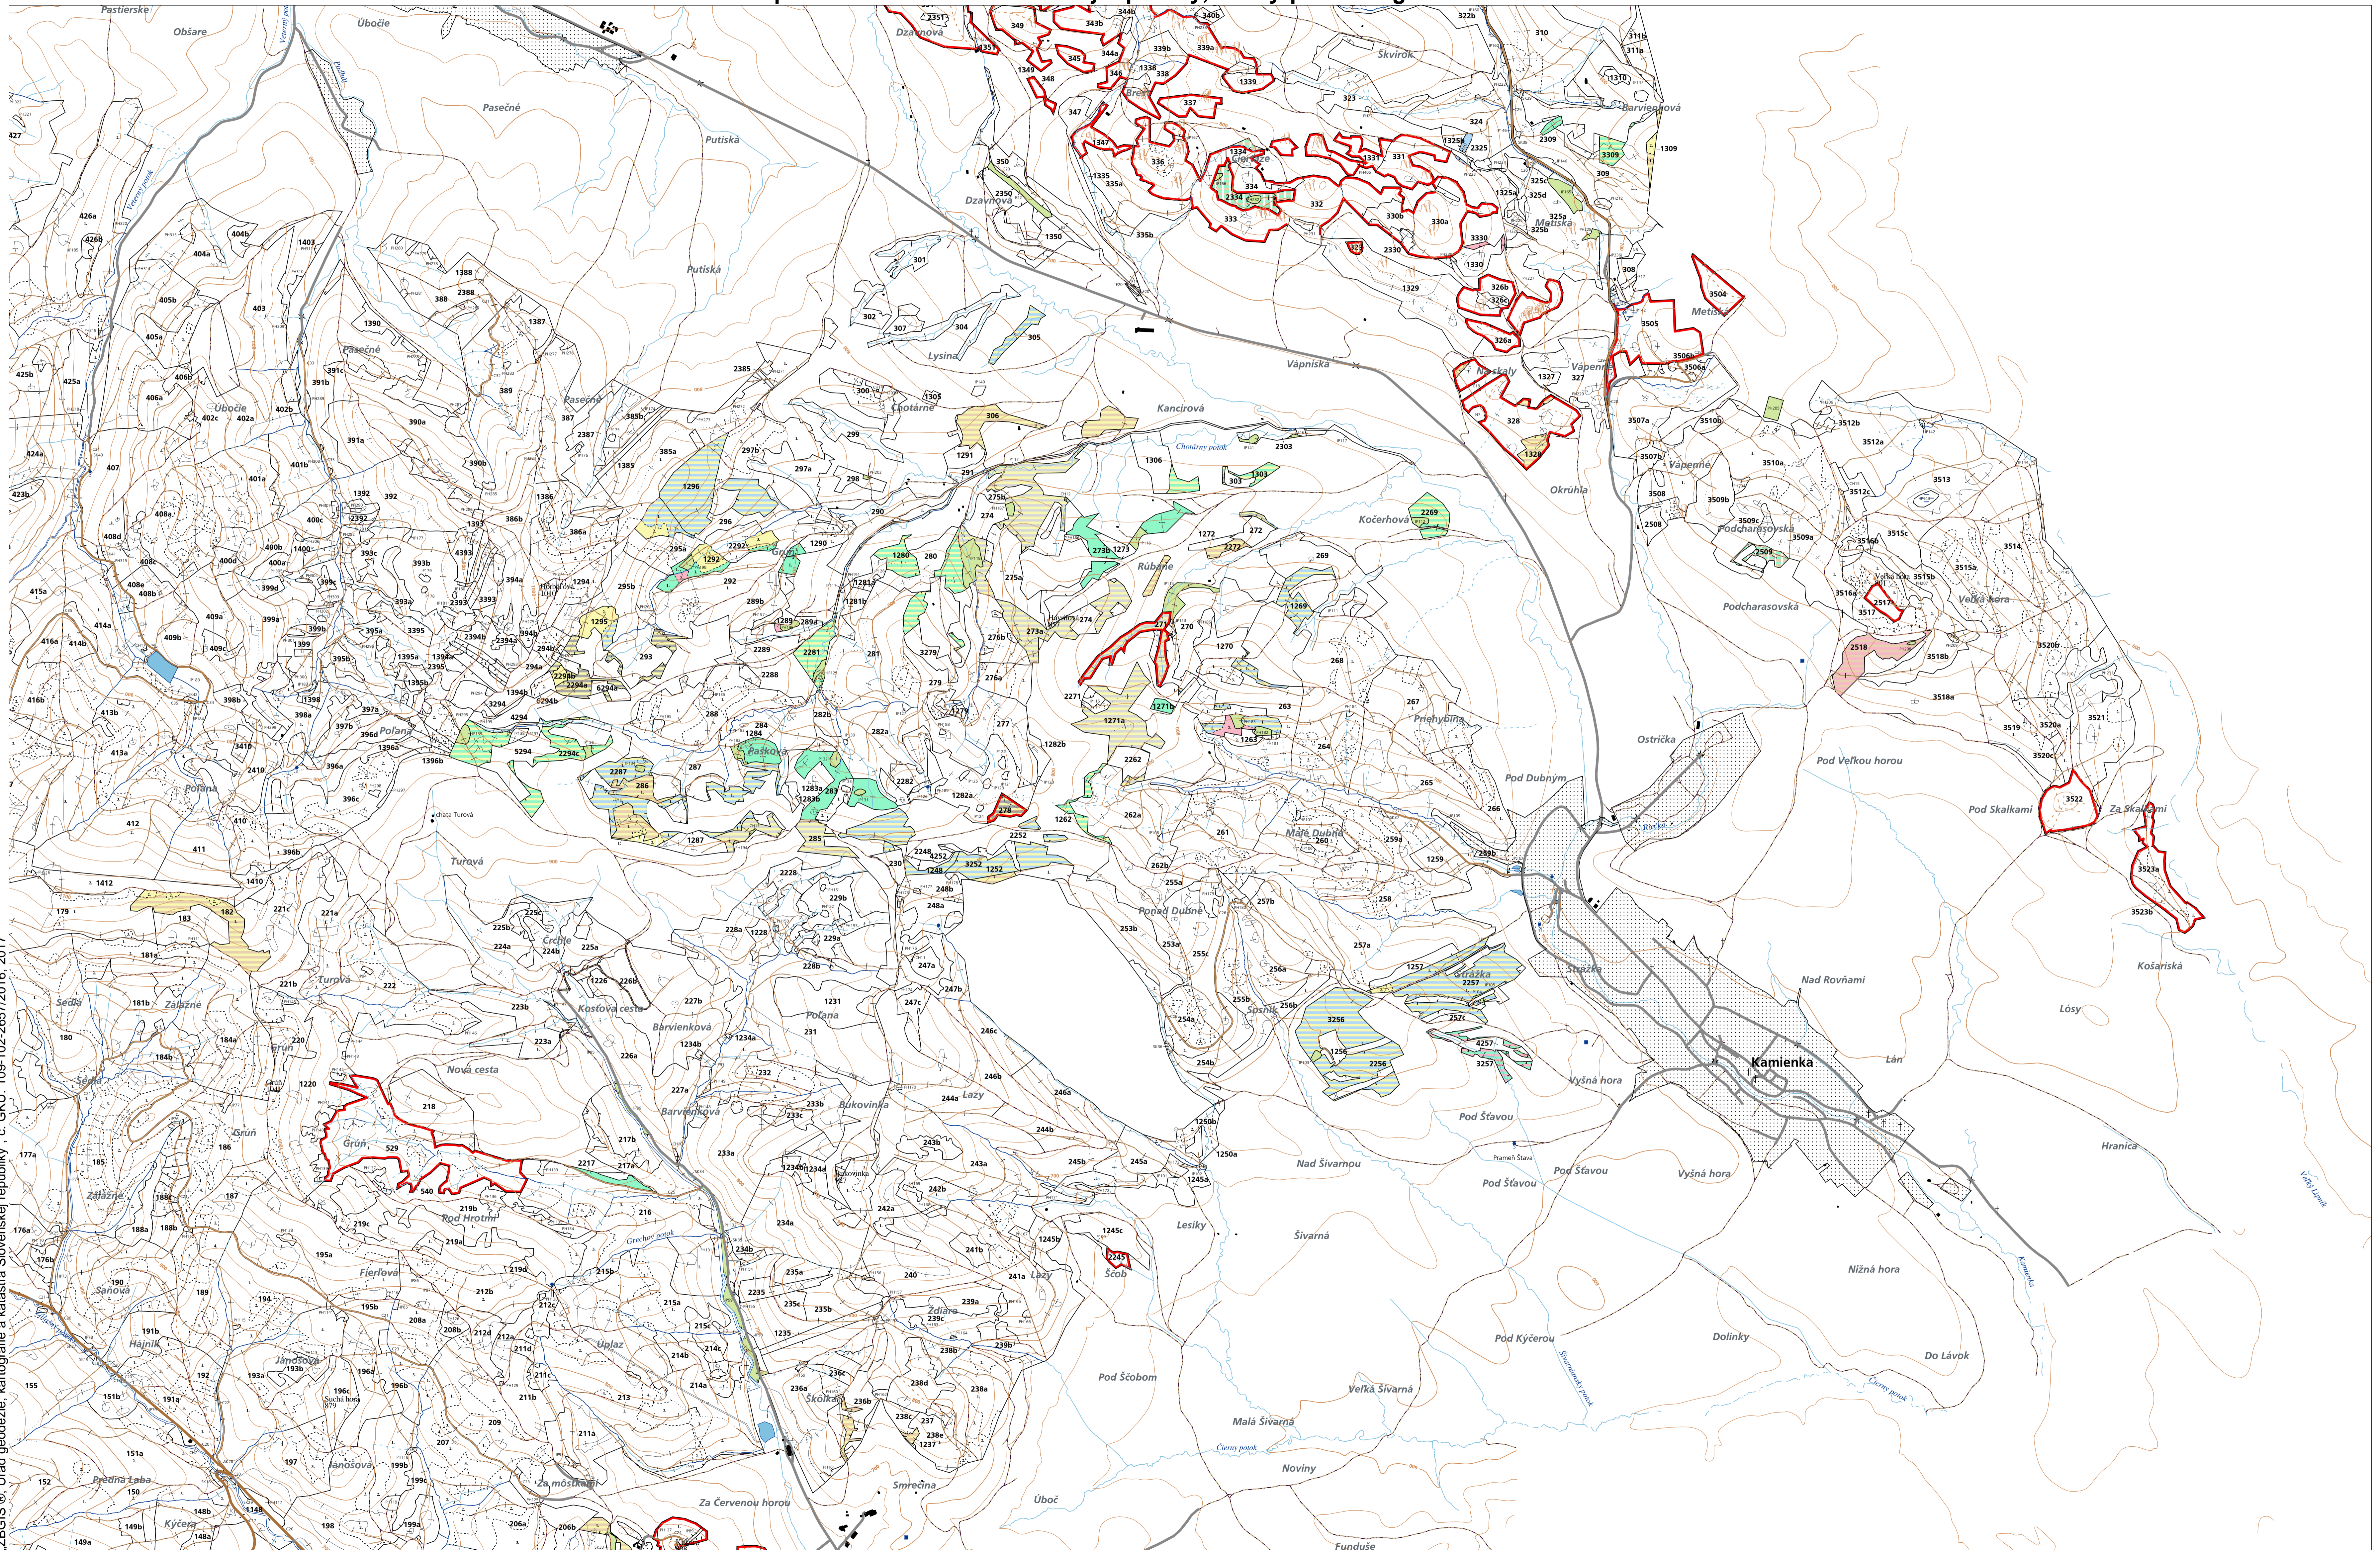

PORASTOVÁ MAPA
LC Lesy Podolínec
Obhospodarovateľ: LESY Slovenskej republiky, štátny podnik organizačná zložka OZ Šariš

ZBGIS © Úrad geodézie, kartografie a katastra Slovenskej republiky, č. GKÚ: 109-102-2657/2016, 2017

stav k 1.1.2025

1 : 10 000

Vyhotovil: SLS, a.s., Banská Bystrica