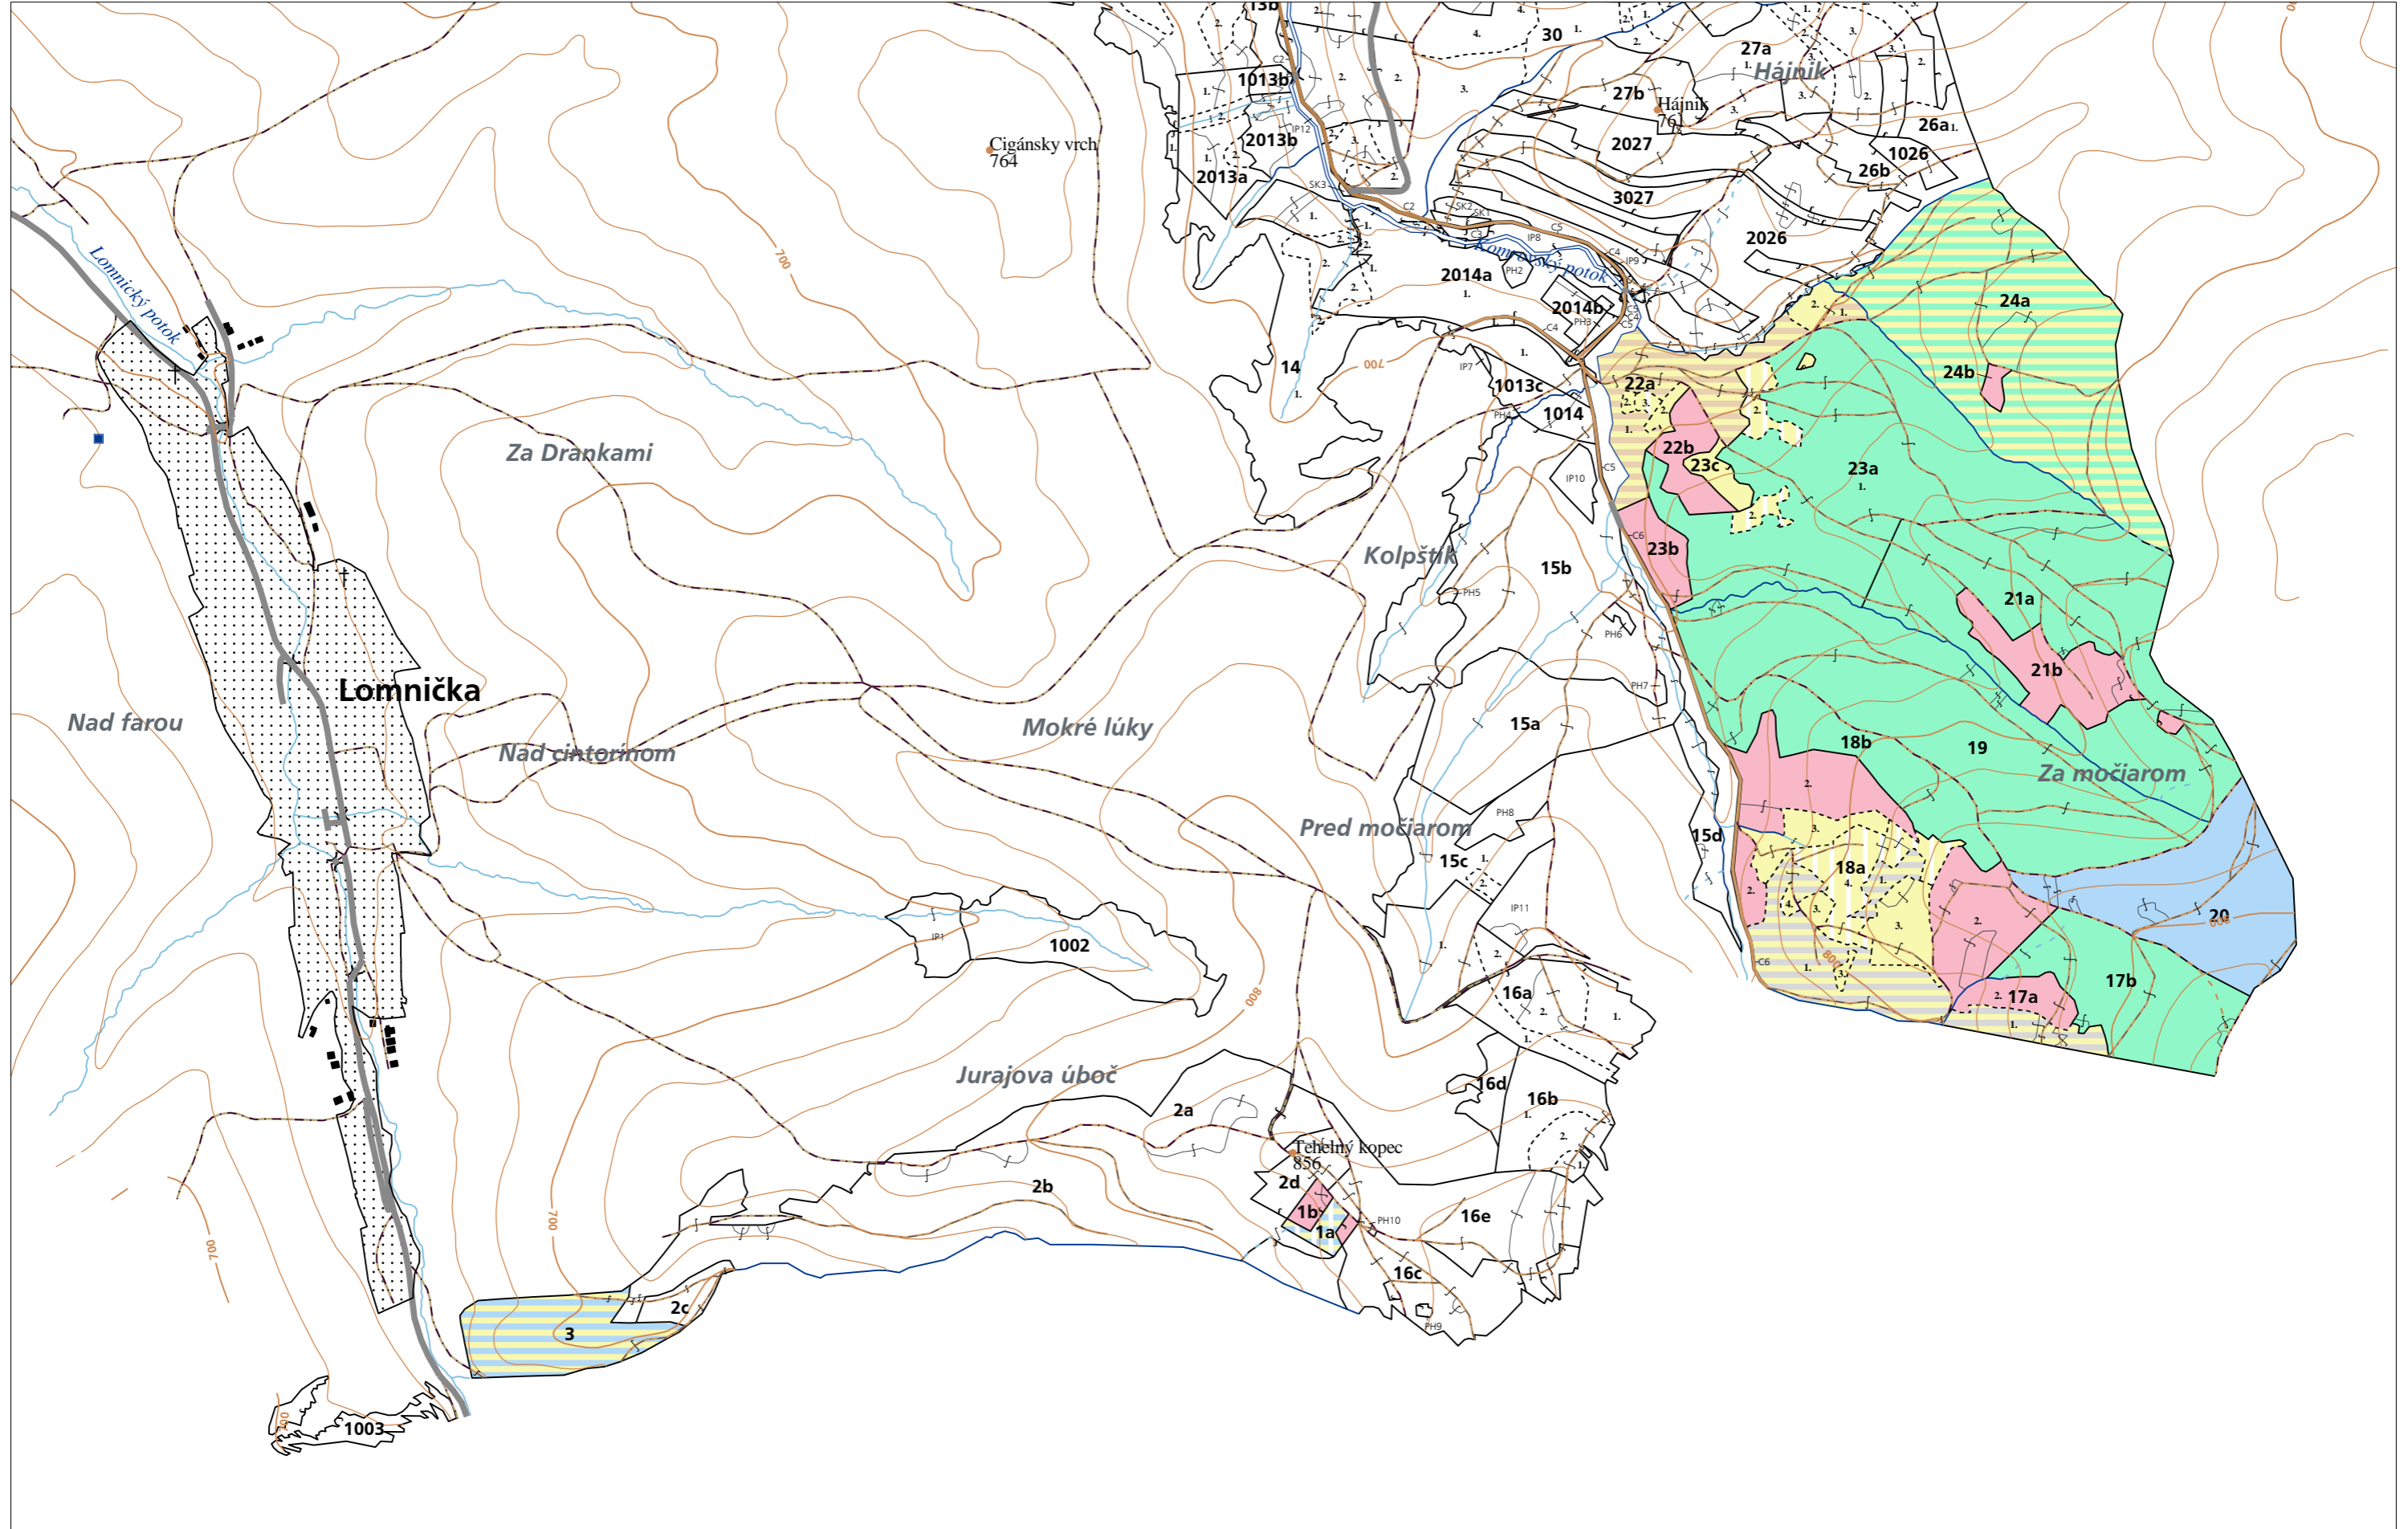

PORASTOVÁ MAPA
LC Lesy Podolínec
Obhospodarovateľ: Lesné družstvo Lomnička

„ZBGIS ©, Úrad geodézie, kartografie a katastra Slovenskej republiky“, č. GKÚ: 109-102-2657/2016, 2017