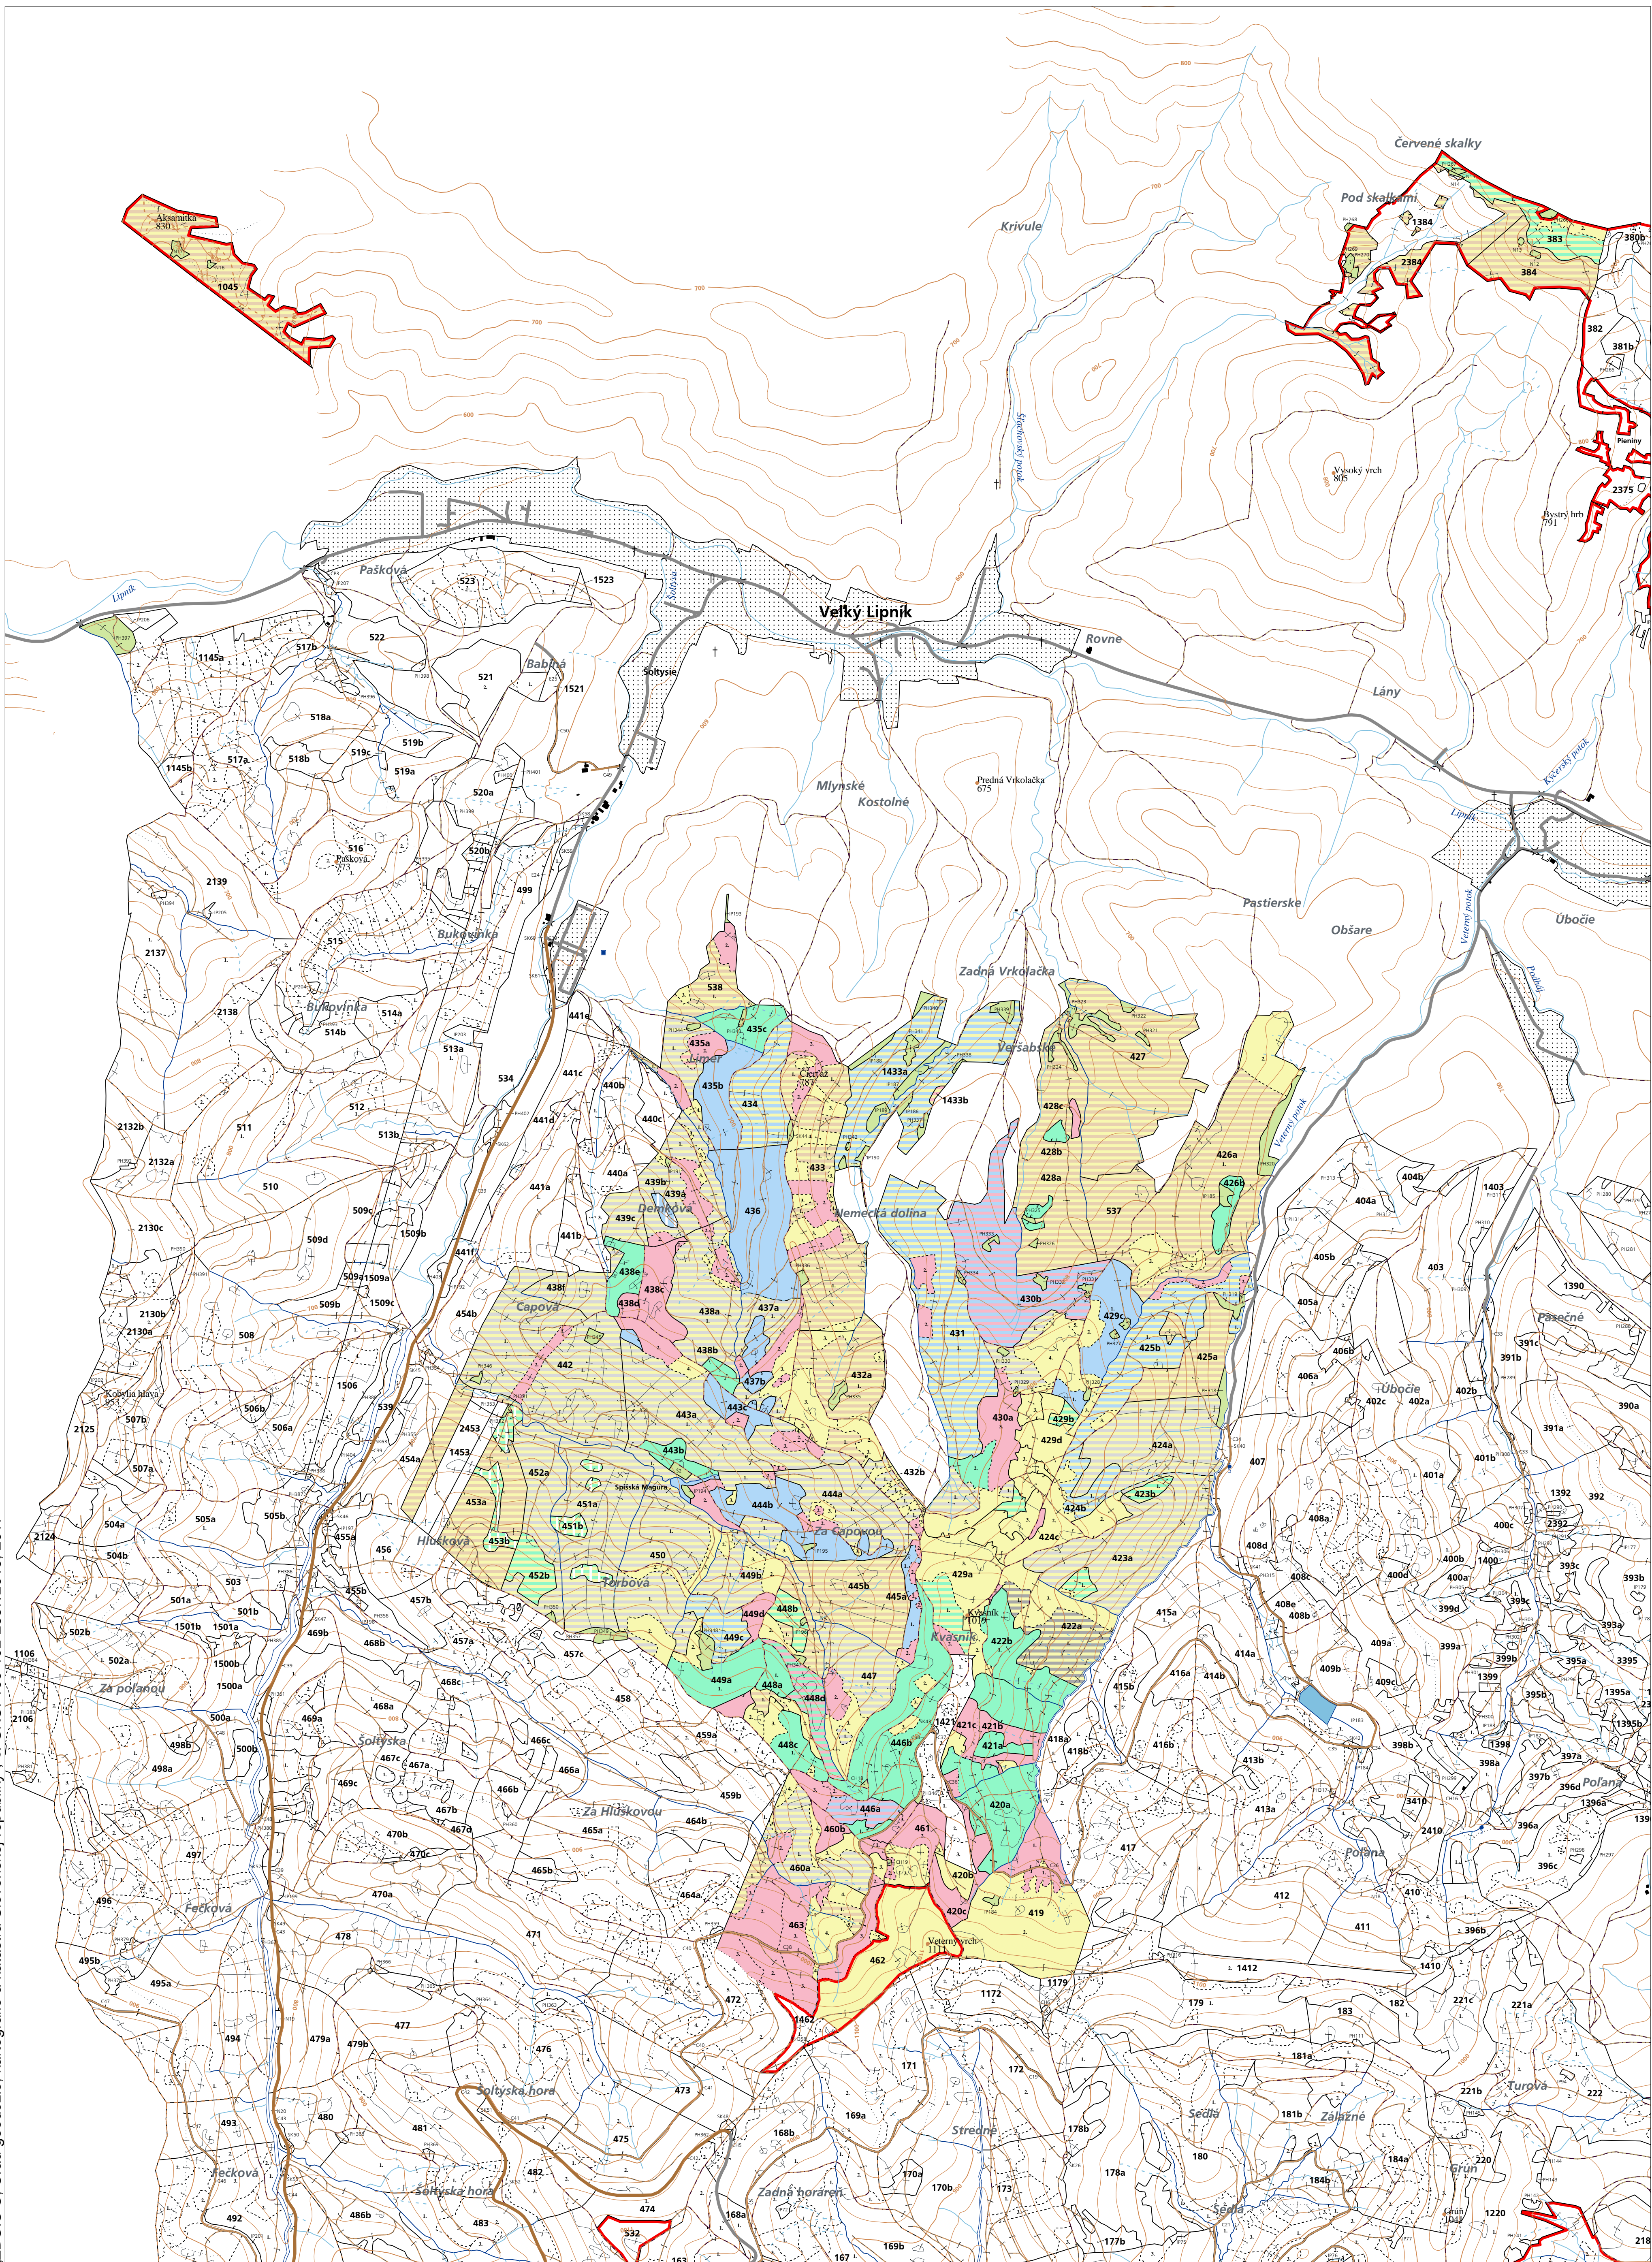

PORASTOVÁ MAPA
LC Lesy Podolínec
Obhospodarovateľ: Lesné družstvo Krížová skala V. Lipník

ZBGIS ©, Úrad geodézie, kartografie a katastra Slovenskej republiky, č. GKÚ: 109-102-2657/2016, 2017

stav k 1.1.2025

1 : 10 000

Vyhotovil: SLS, a.s., Banská Bystrica