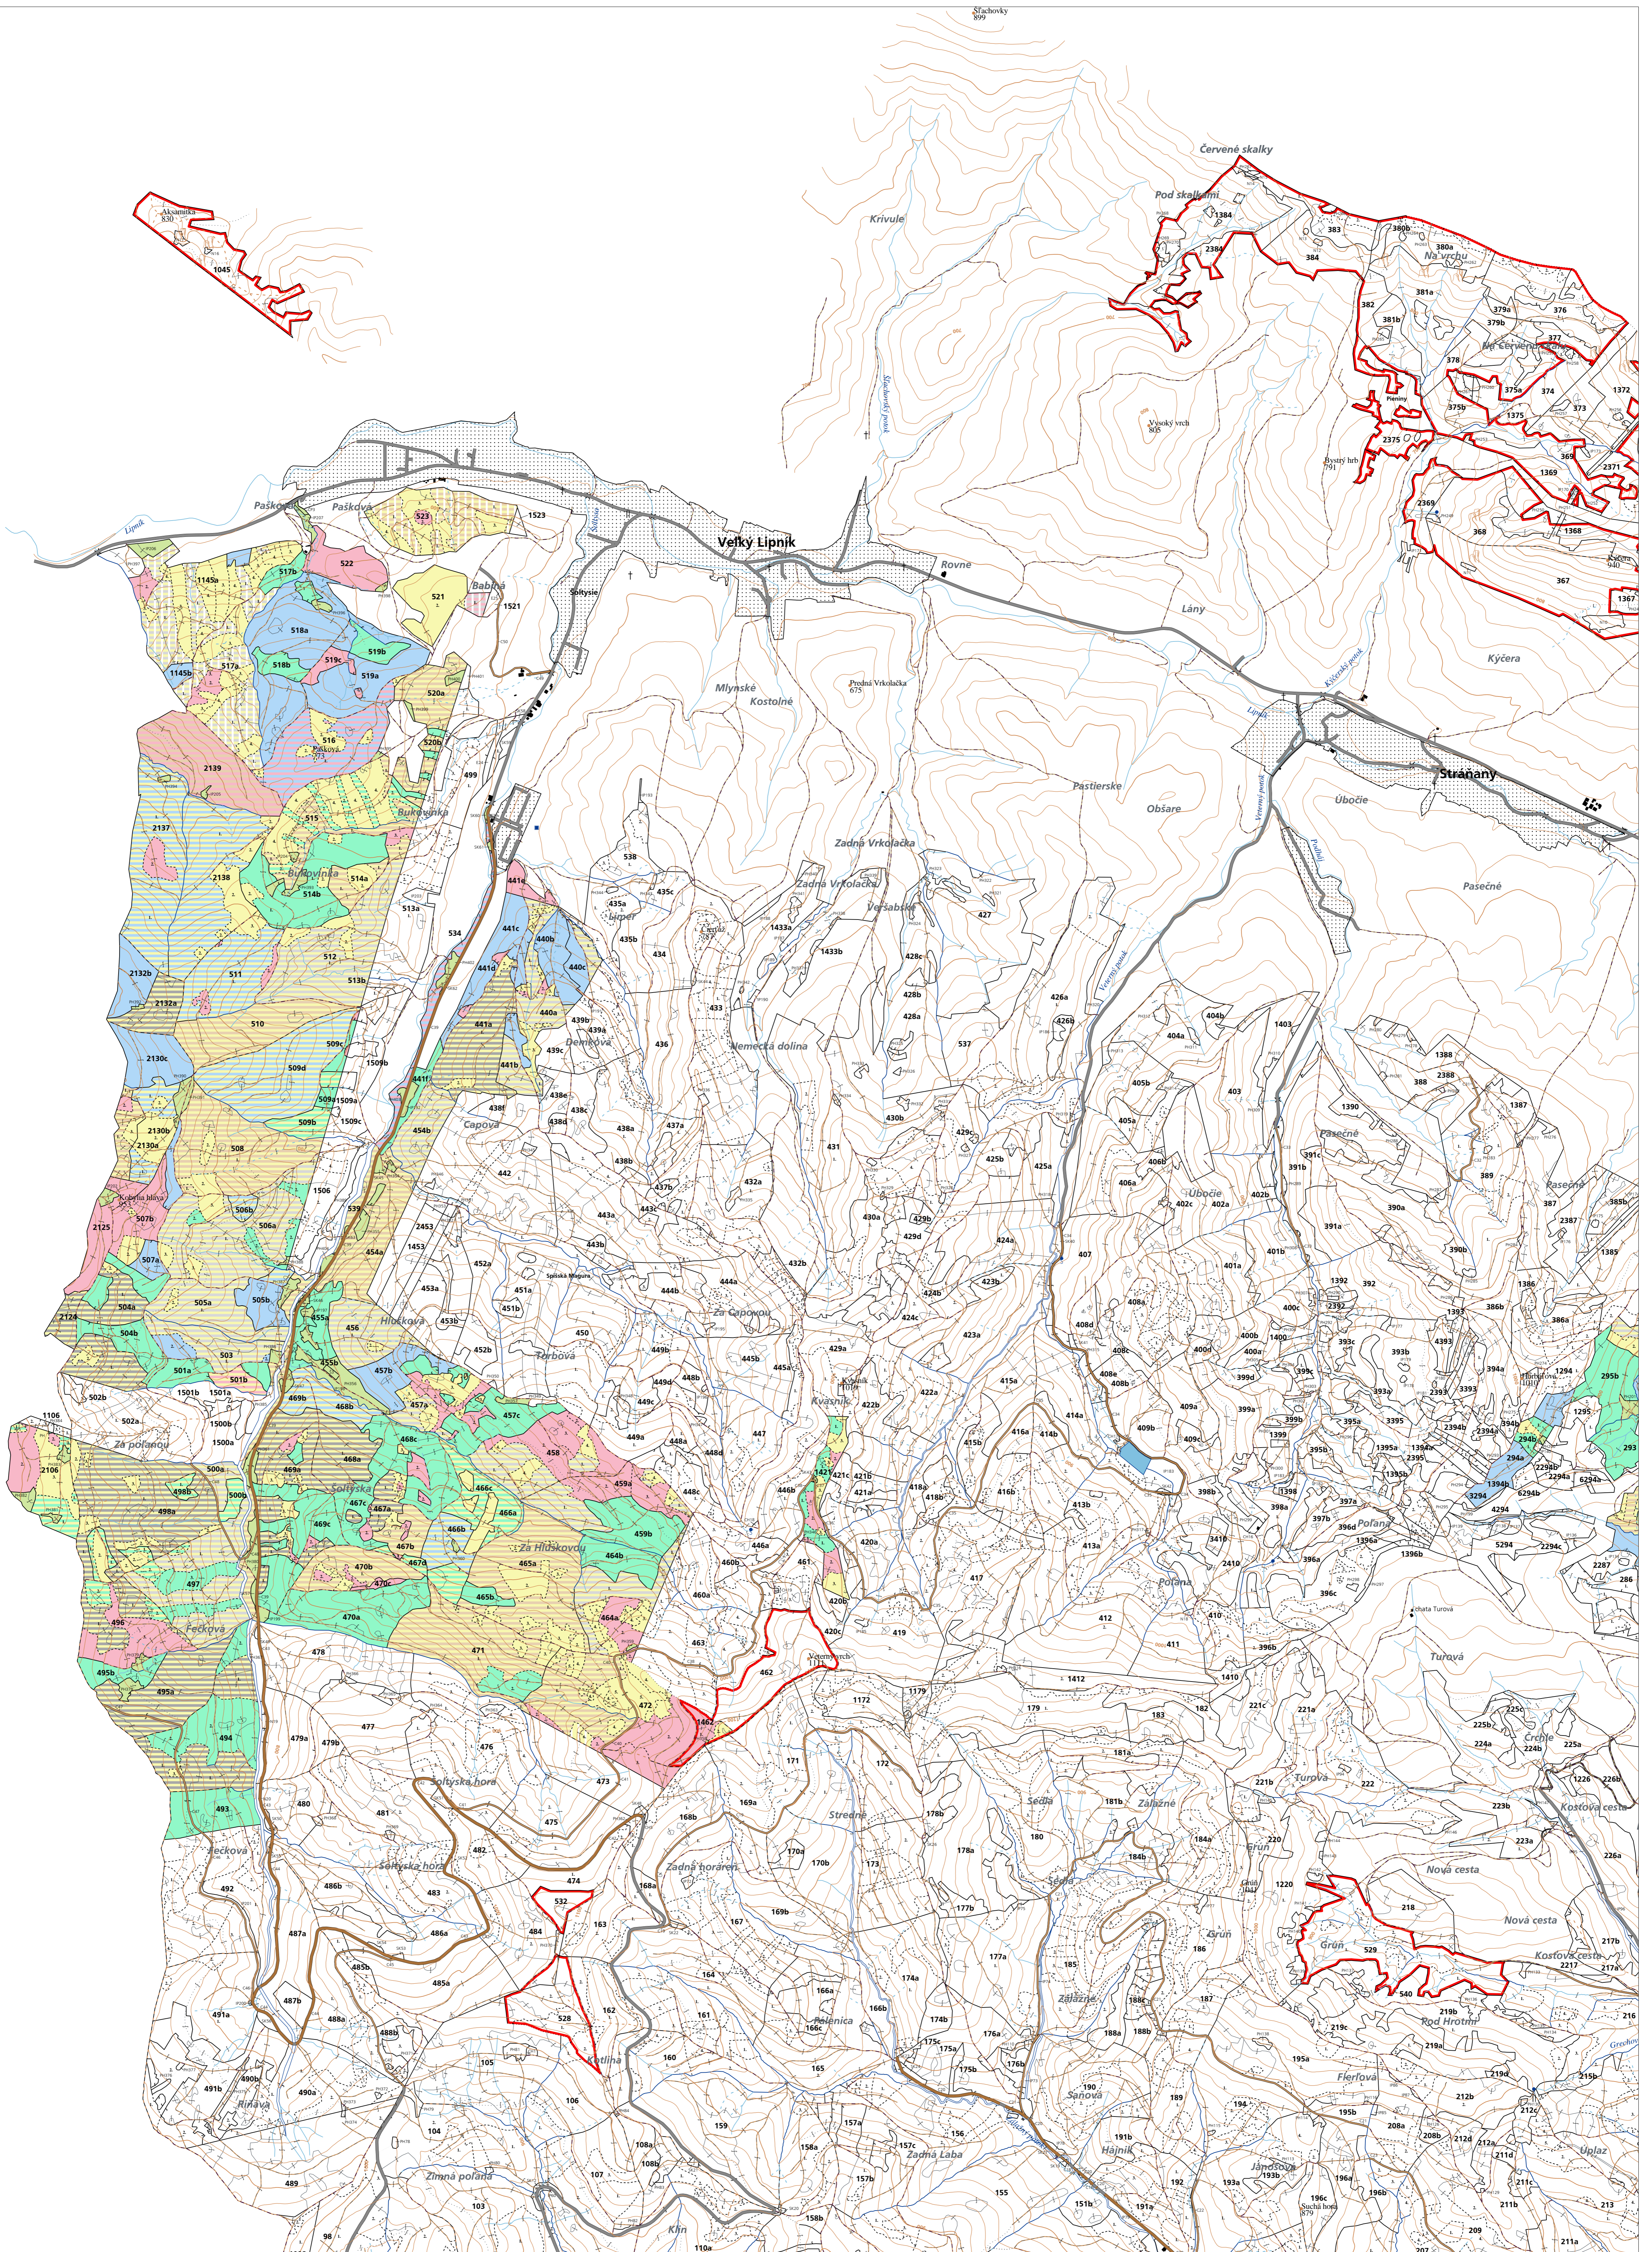

PORASTOVÁ MAPA
LC Lesy Podolíneč
Obhospodarovateľ: Tisina, s.r.o.

ZBGIS ©, Úrad geodézie, kartografie a katastra Slovenskej republiky, v. GKÚ, 109-102-2657/2016, 2017

stav k 1.1.2025

1 : 10 000

Vyhotovil: SLS, a.s., Banská Bystrica