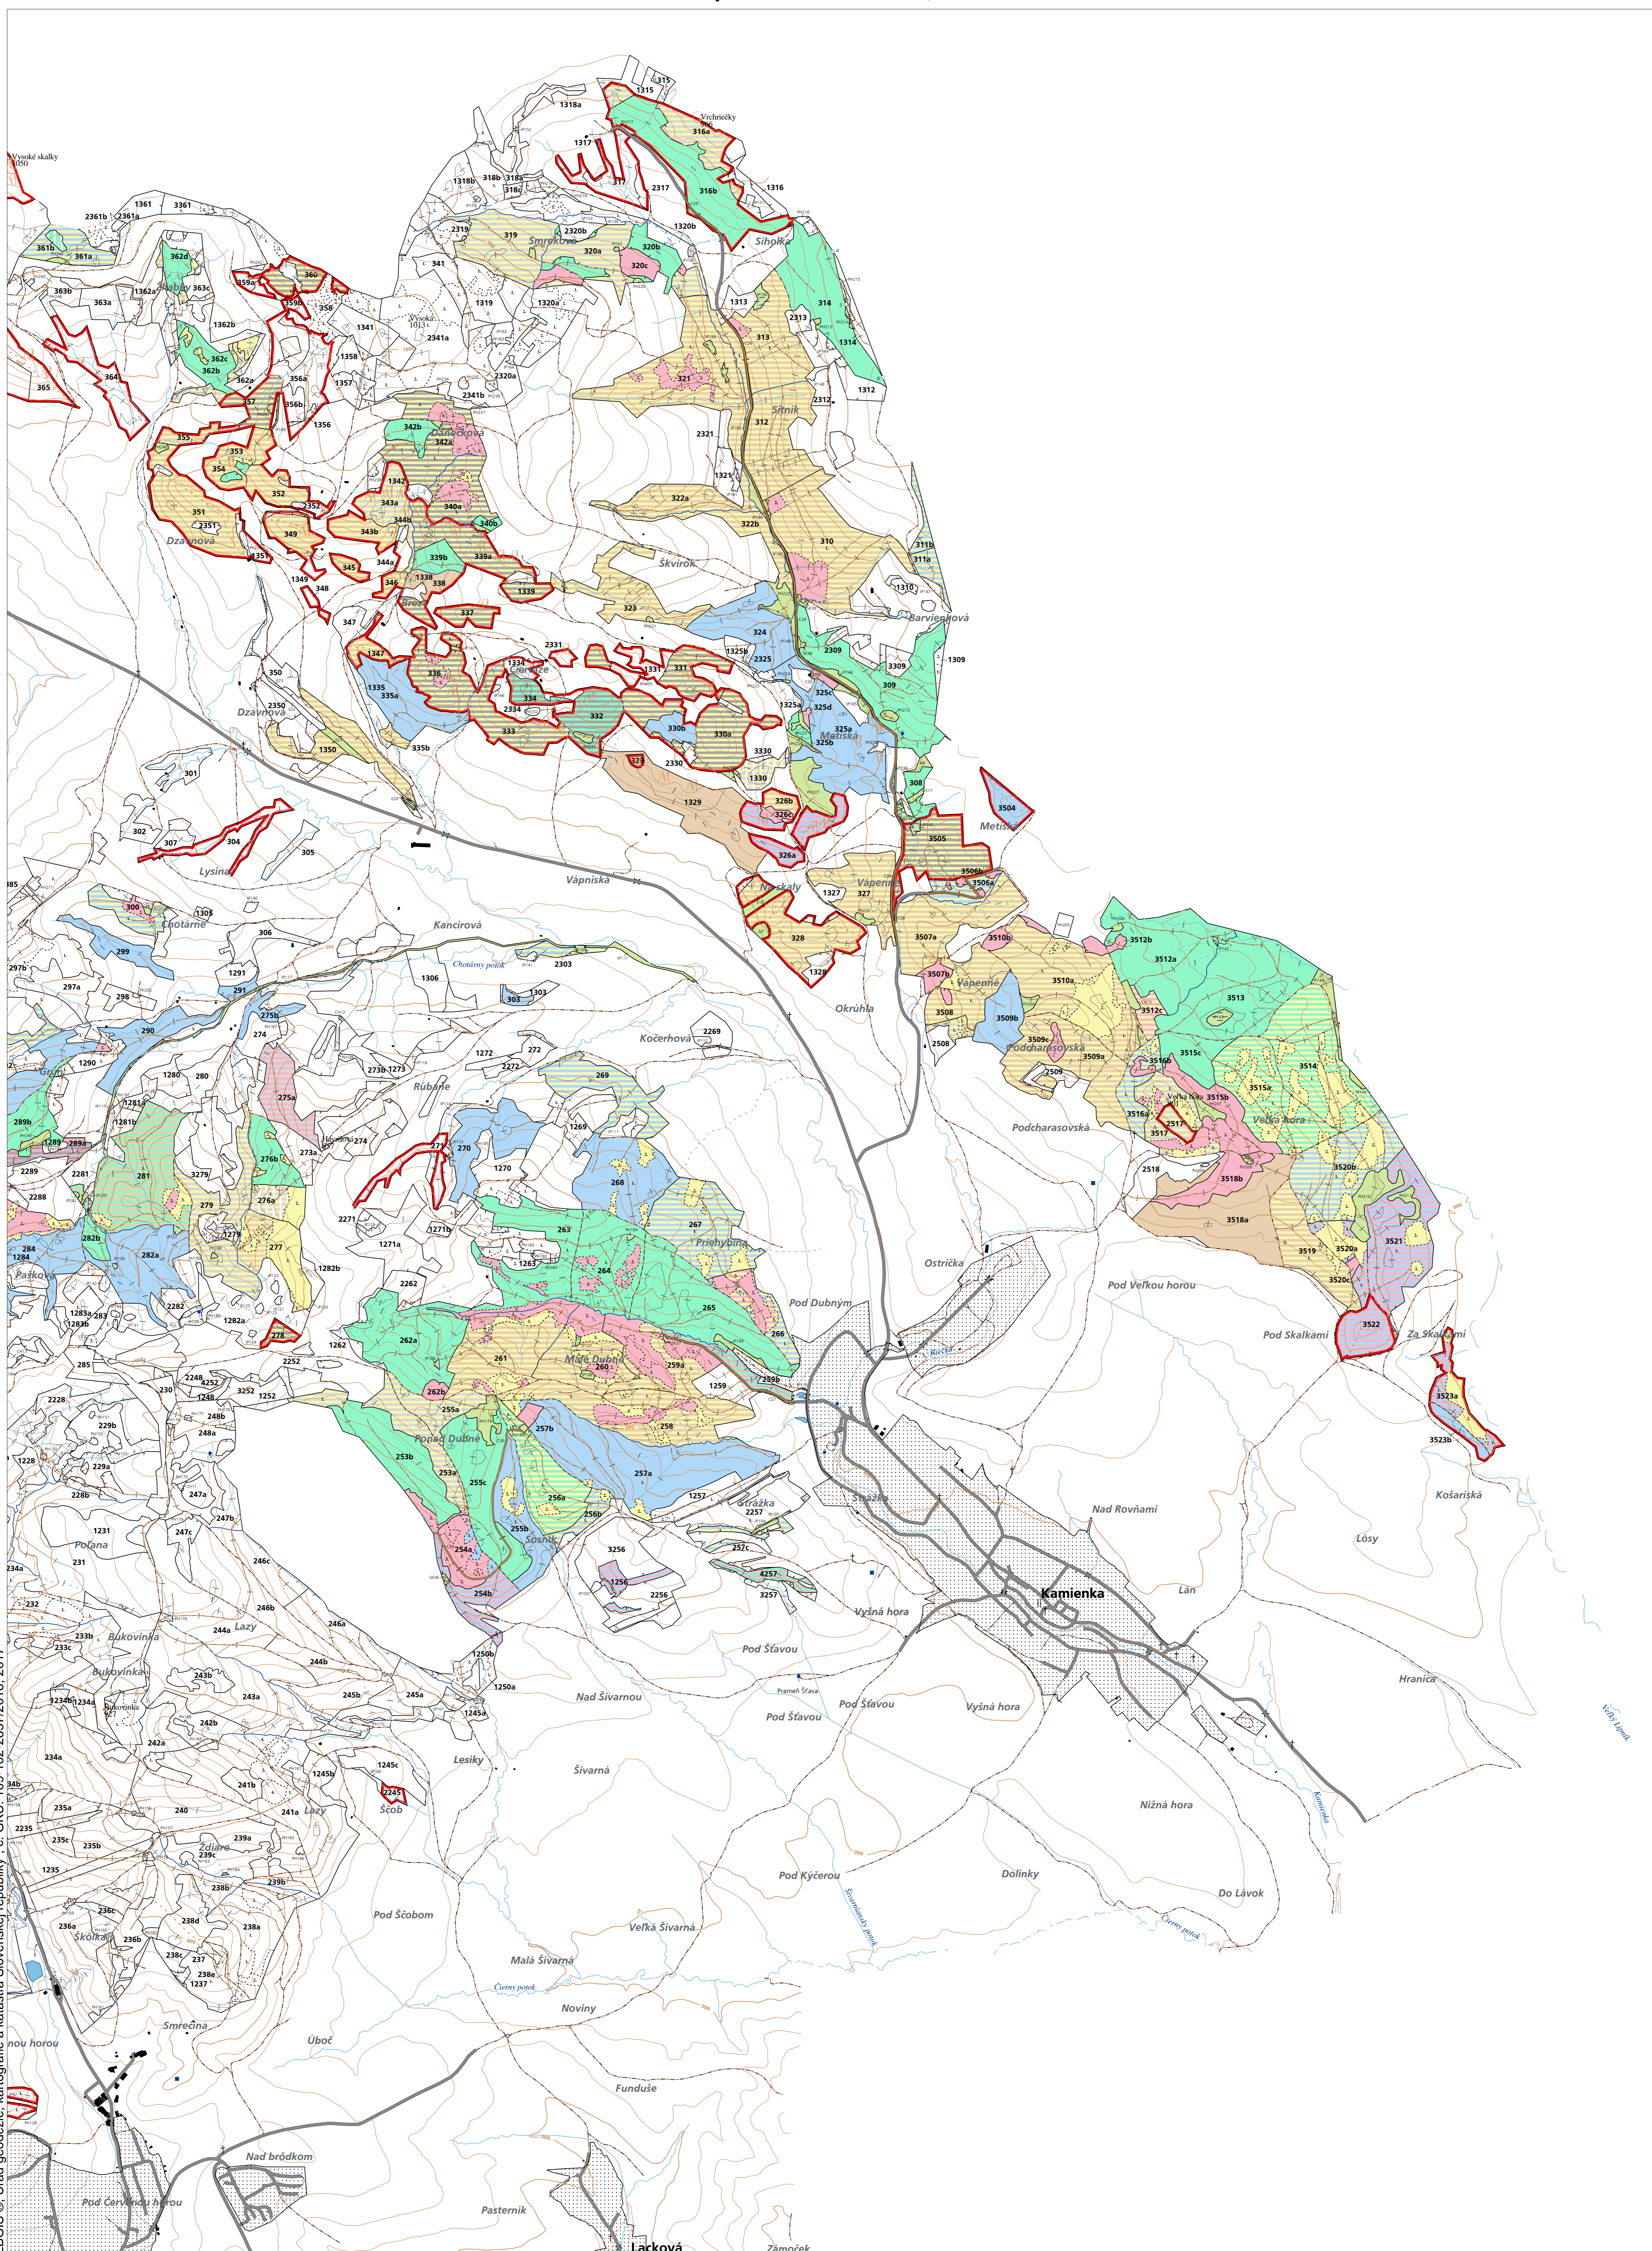

FORASTOVÁ MAPA
LC Lesy Podolíneč
Obhospodarovateľ: Tisina, s.r.o.

ZBGIS © Úrad geodézie, kartografie a katastra Slovenskej republiky, č. GKÚ-109-102-2657/2016, 2017