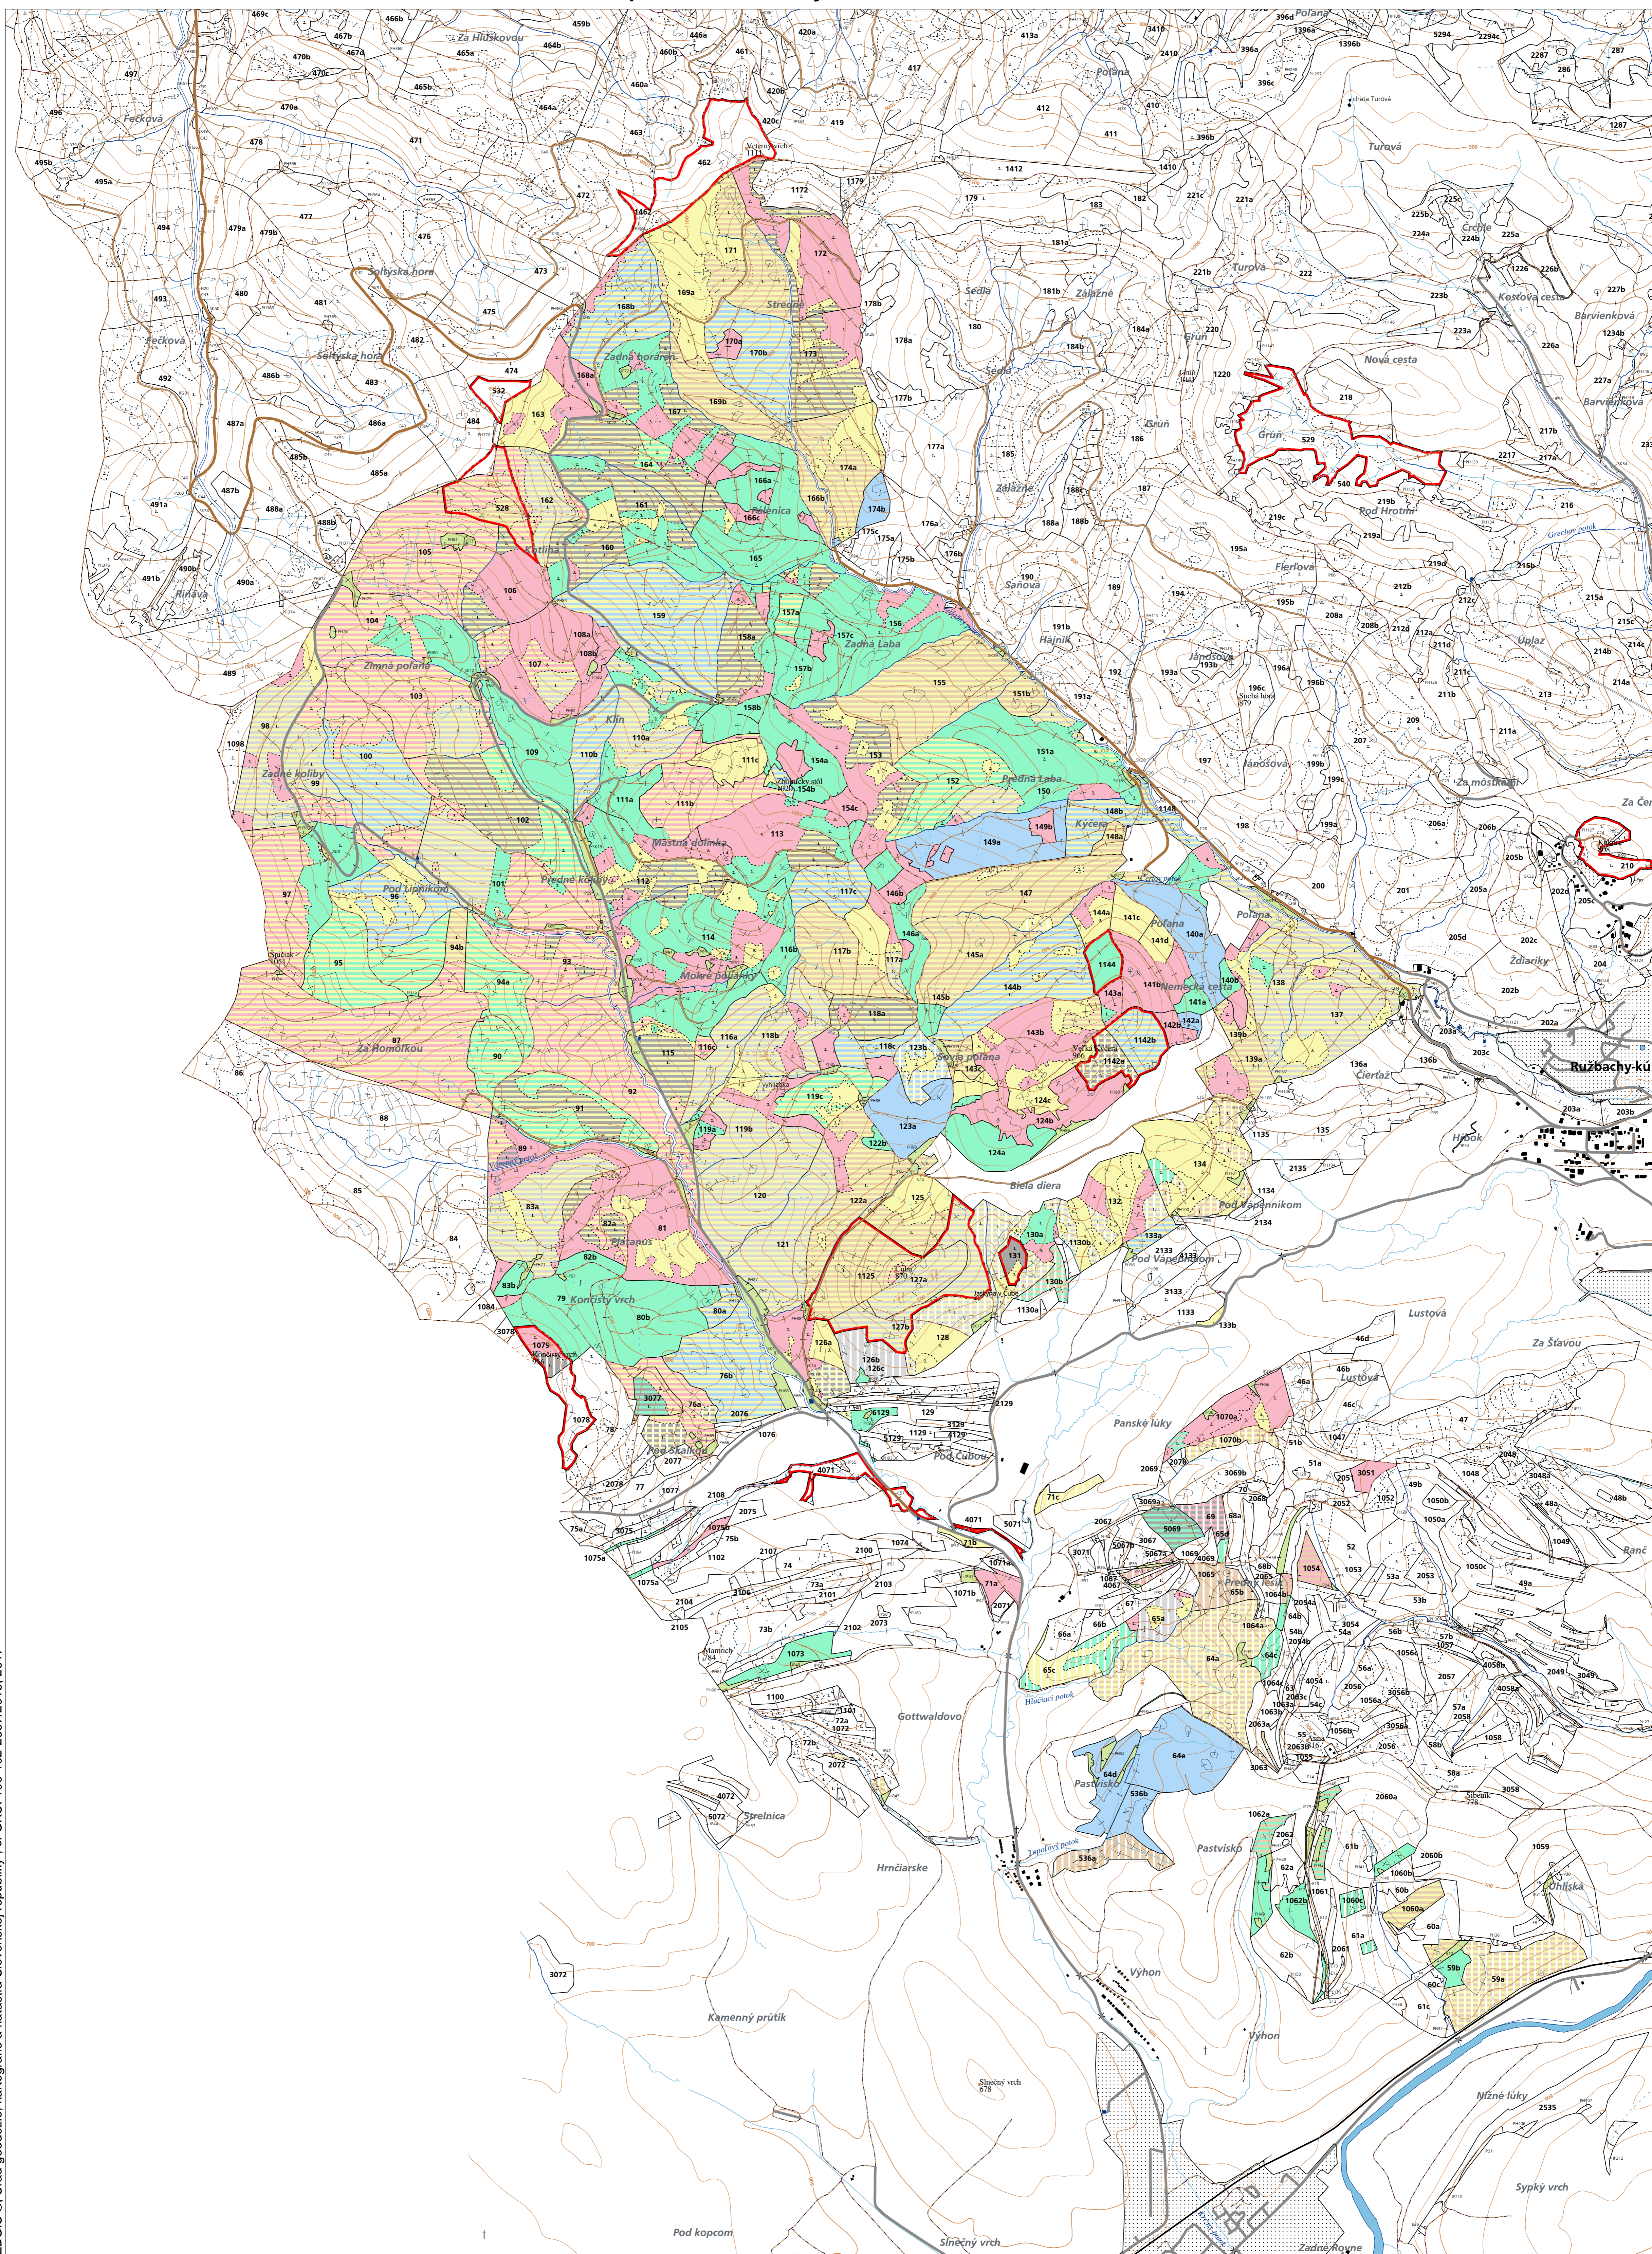

PORASTOVÁ MAPA
LC Lesy Podolíneč
Obhospodarovateľ: Lesy mesta Podolíneč s.r.o.

ZBGIS ©, Úrad geodézie, kartografie a katastra Slovenskej republiky, t. GKÚ, 109-102-2657/2016, 2017