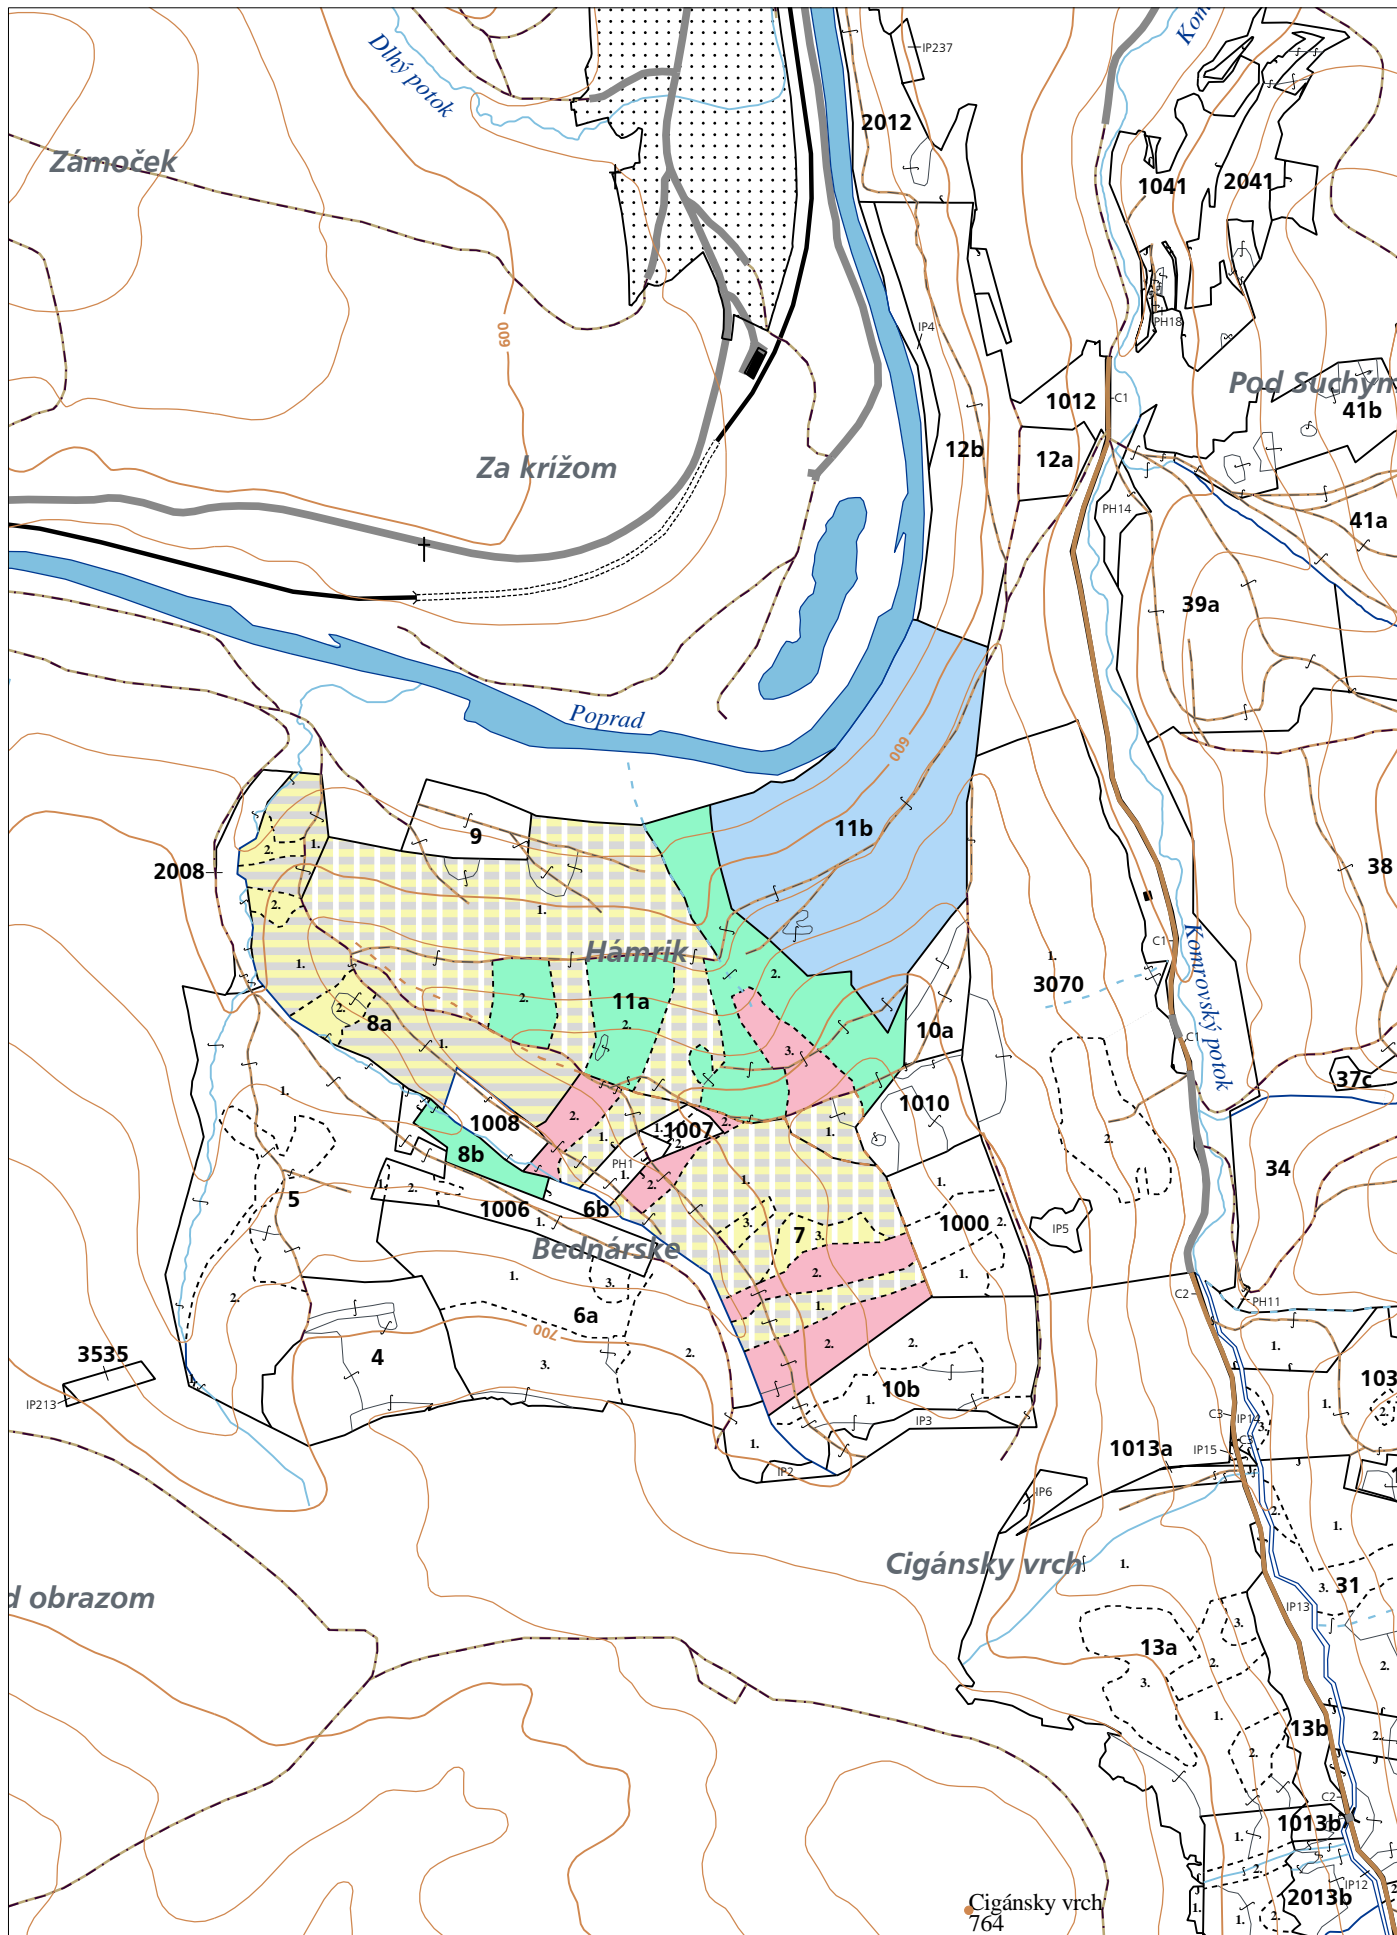

**PORASTOVÁ MAPA**  
LC Lesy Podolíneč  
Obhospodarovateľ: Lesy mesta Podolíneč s.r.o.

ZBGIS ©, Úrad geodézie, kartografie a katastra Slovenskej republiky, č. GKÚ: 109-102-2657/2016, 2017