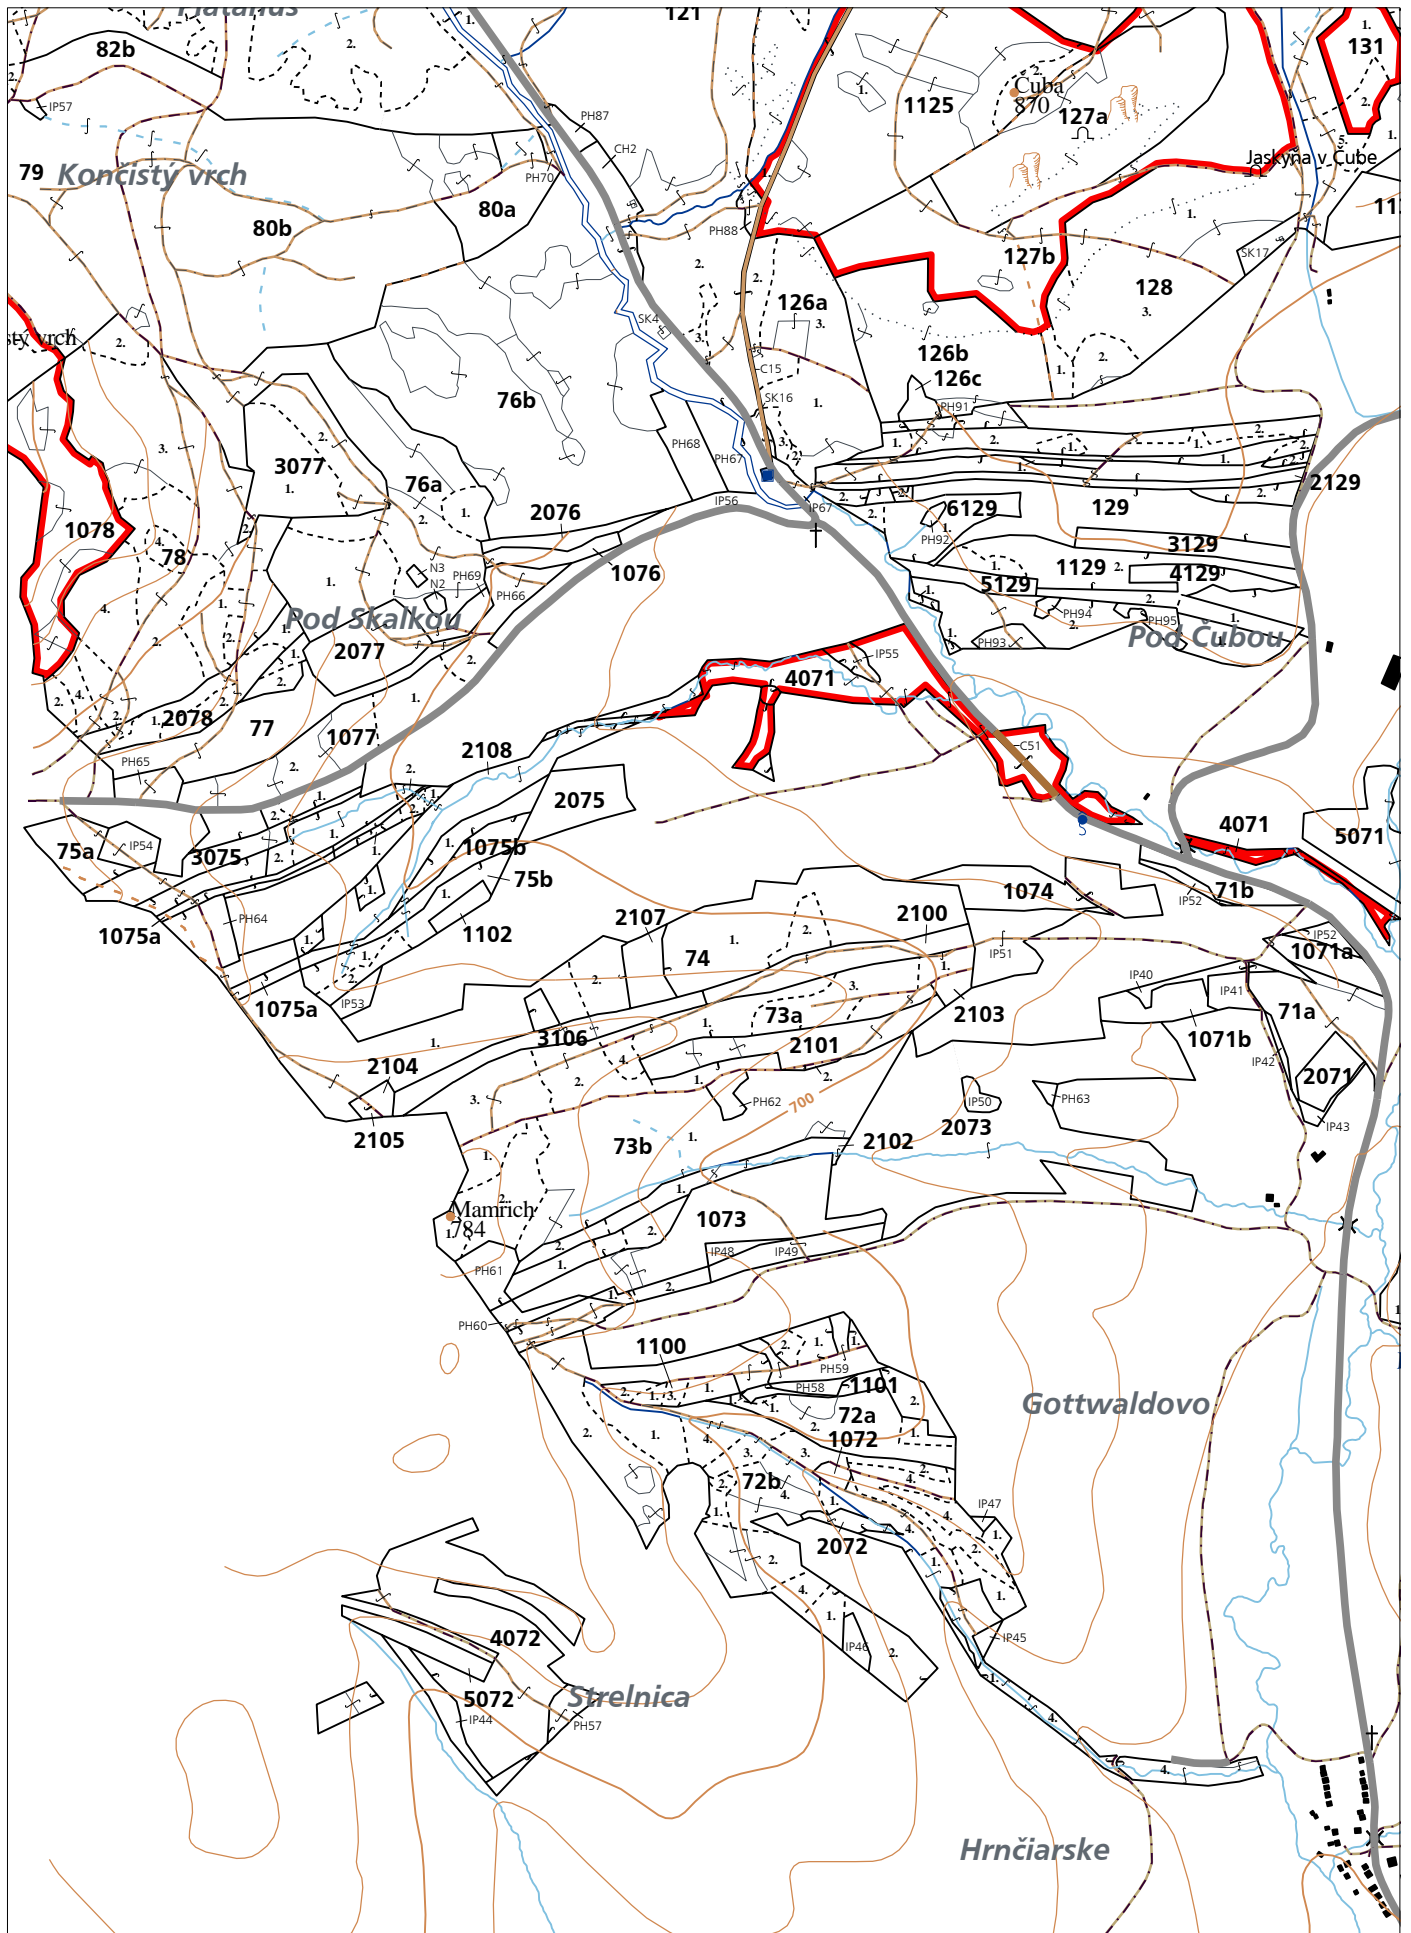

OBRYSOVÁ MAPA
LC Lesy Podolínec
Obhospodarovateľ: Zajac Ivan

ZBGIS ©, Úrad geodézie, kartografie a katastra Slovenskej republiky, č. GKÚ: 109-102-2657/2016, 2017