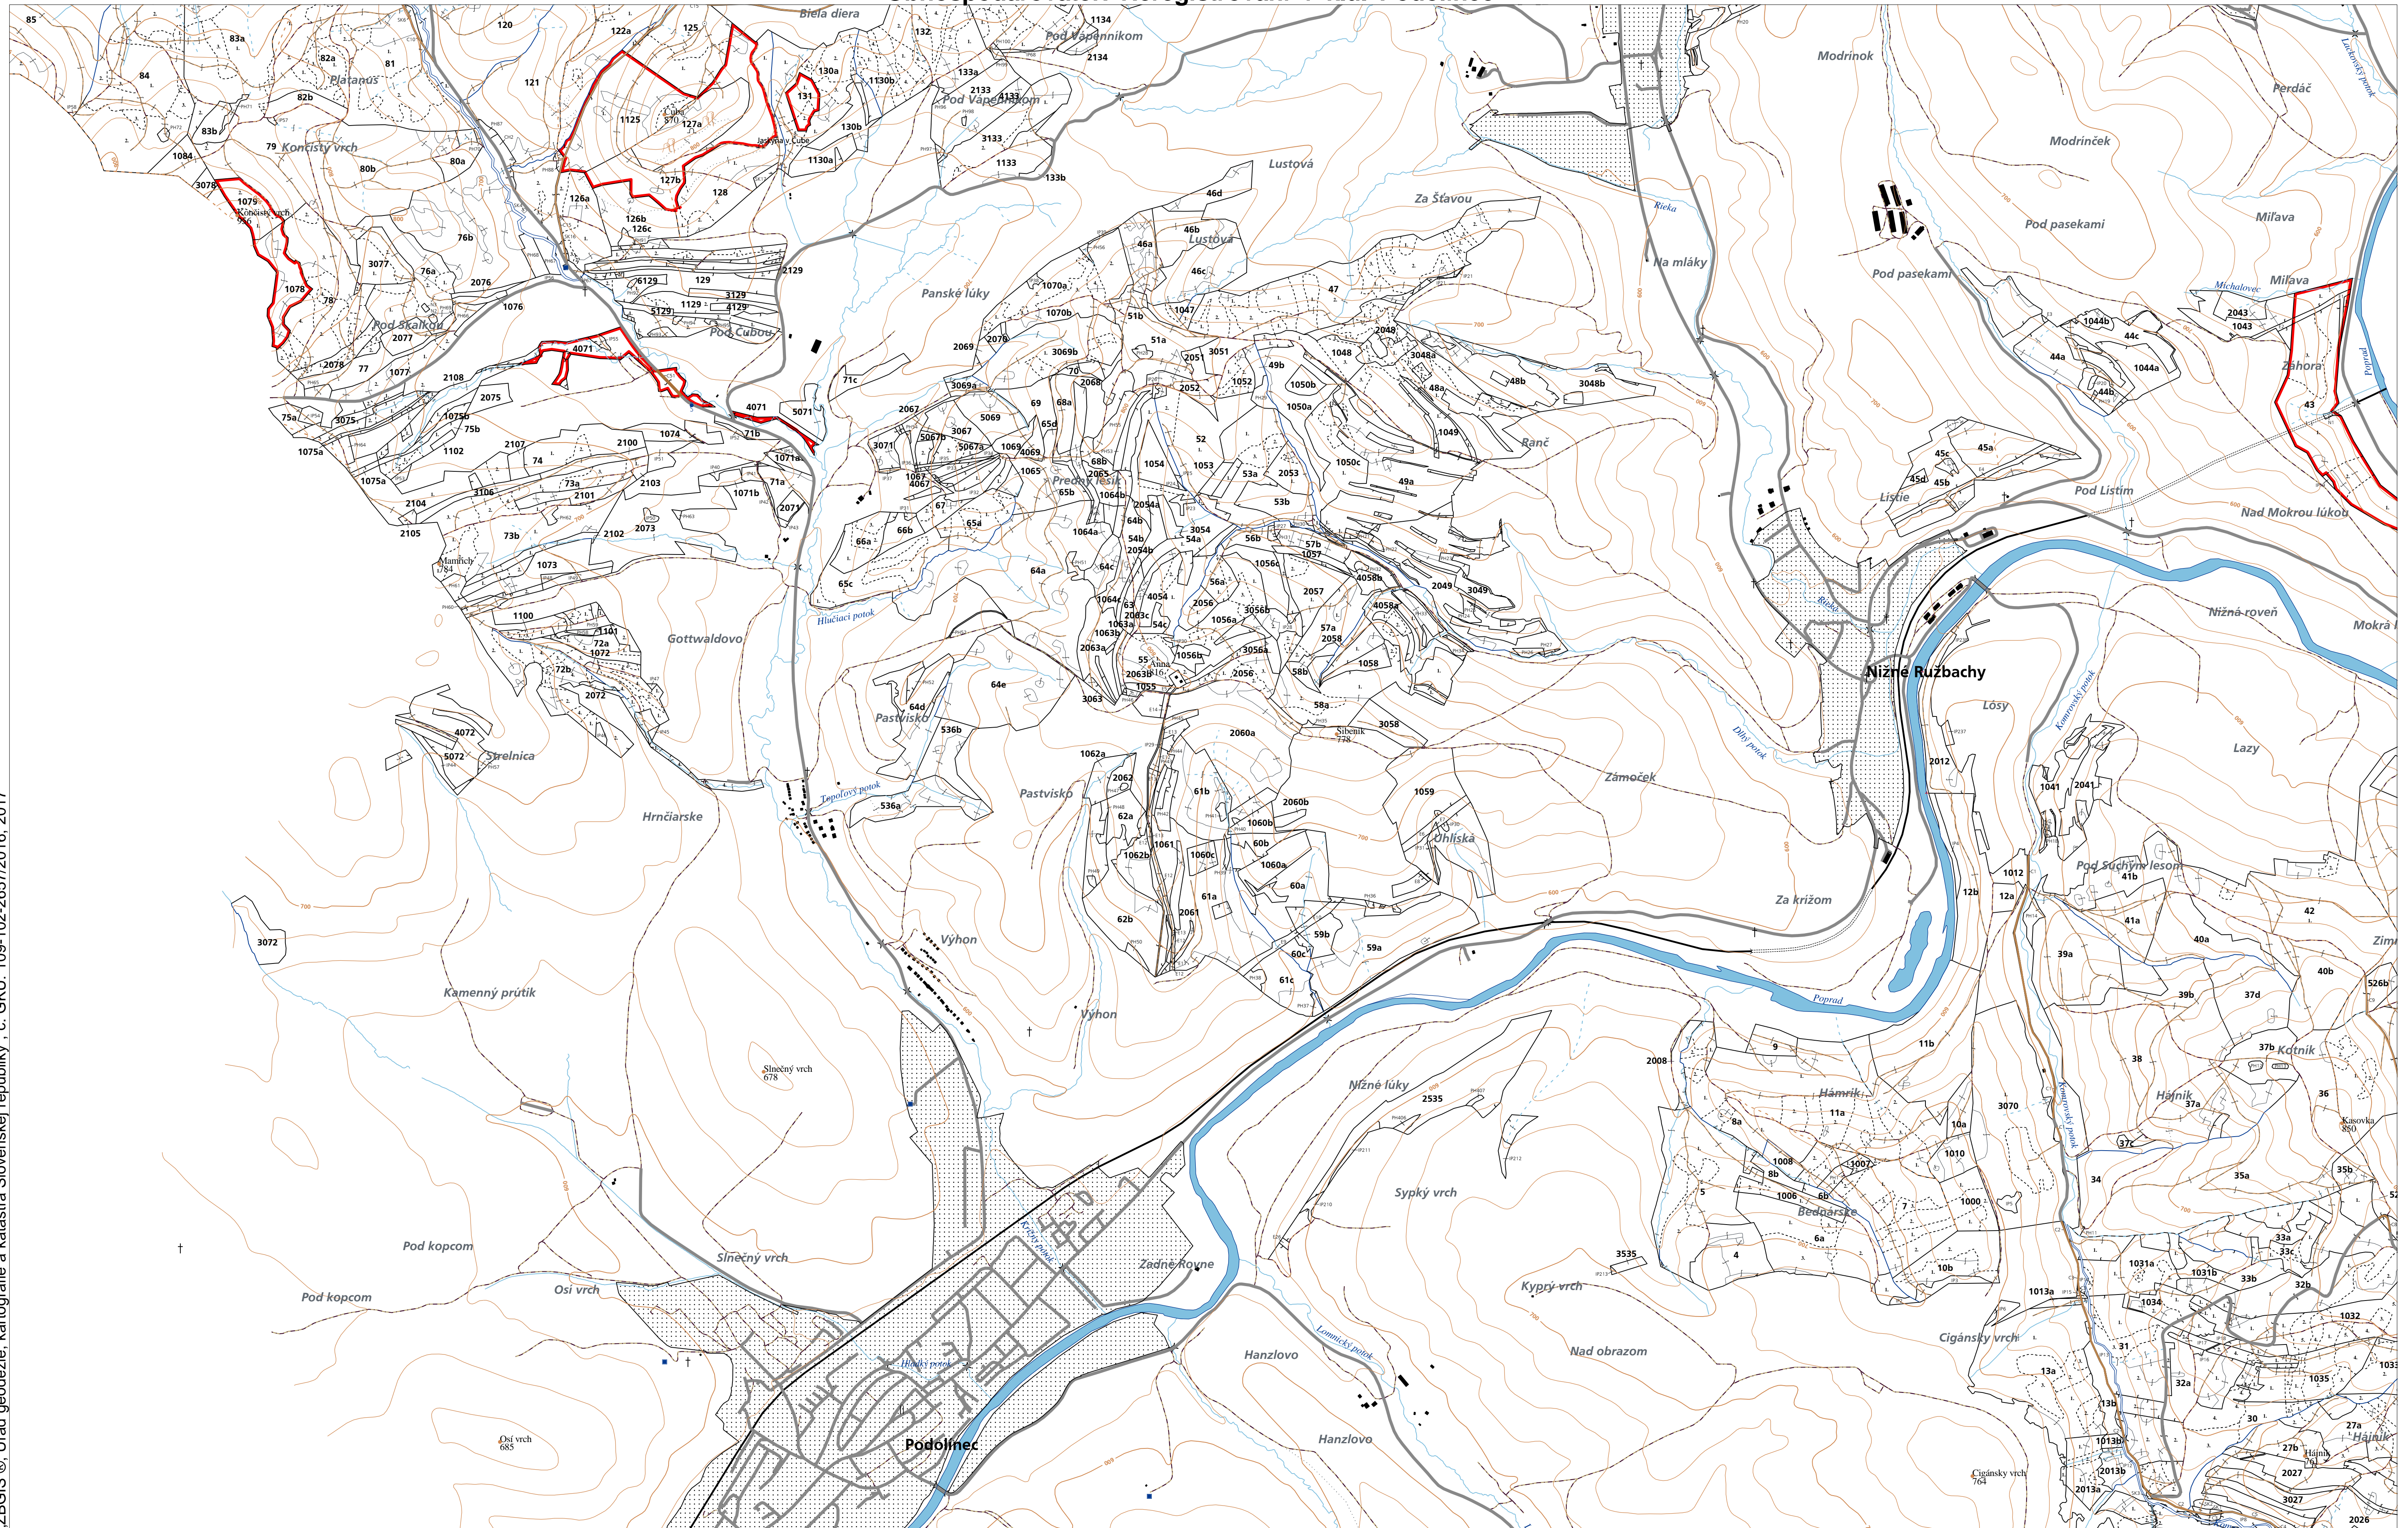

OBRYSOVÁ MAPA
LC Lesy Podolíneč
Obhospodarovateľ: Neregistrovaní v k.ú. Podolíneč

ZBGIS © Úrad geodézie, kartografie a katastra Slovenskej republiky, č. GKÚ: 109-102-2657/2016, 2017