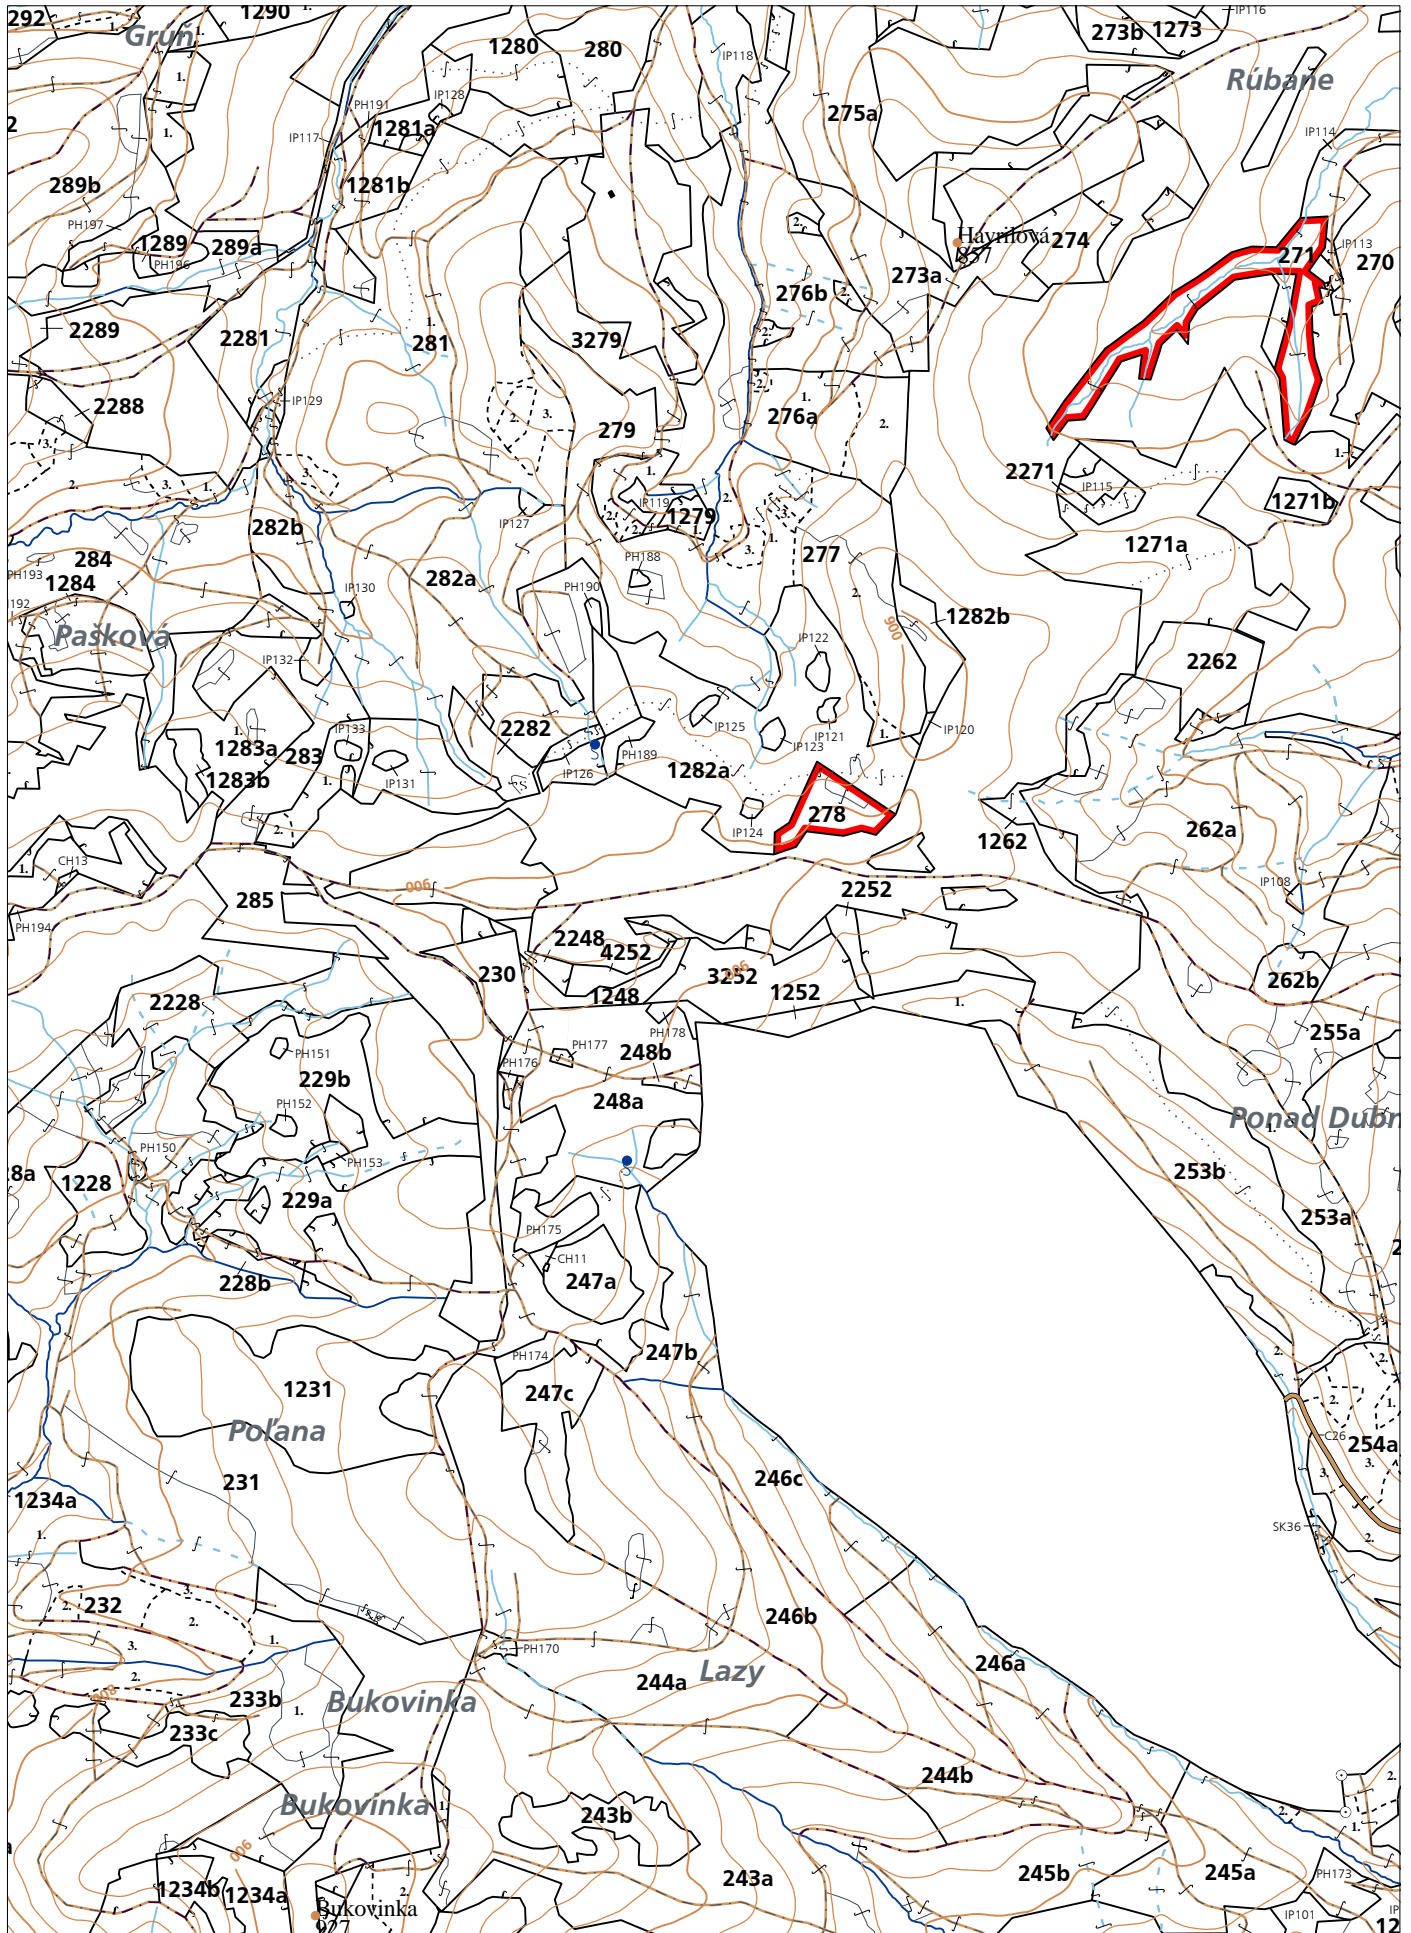

OBRYSOVÁ MAPA
LC Lesy Podolínec
Obhospodarovateľ: Nestorík Juraj, JUDr.

ZBGIS ©, Úrad geodézie, kartografie a katastra Slovenskej republiky, č. GKÚ: 109-102-2657/2016, 2017