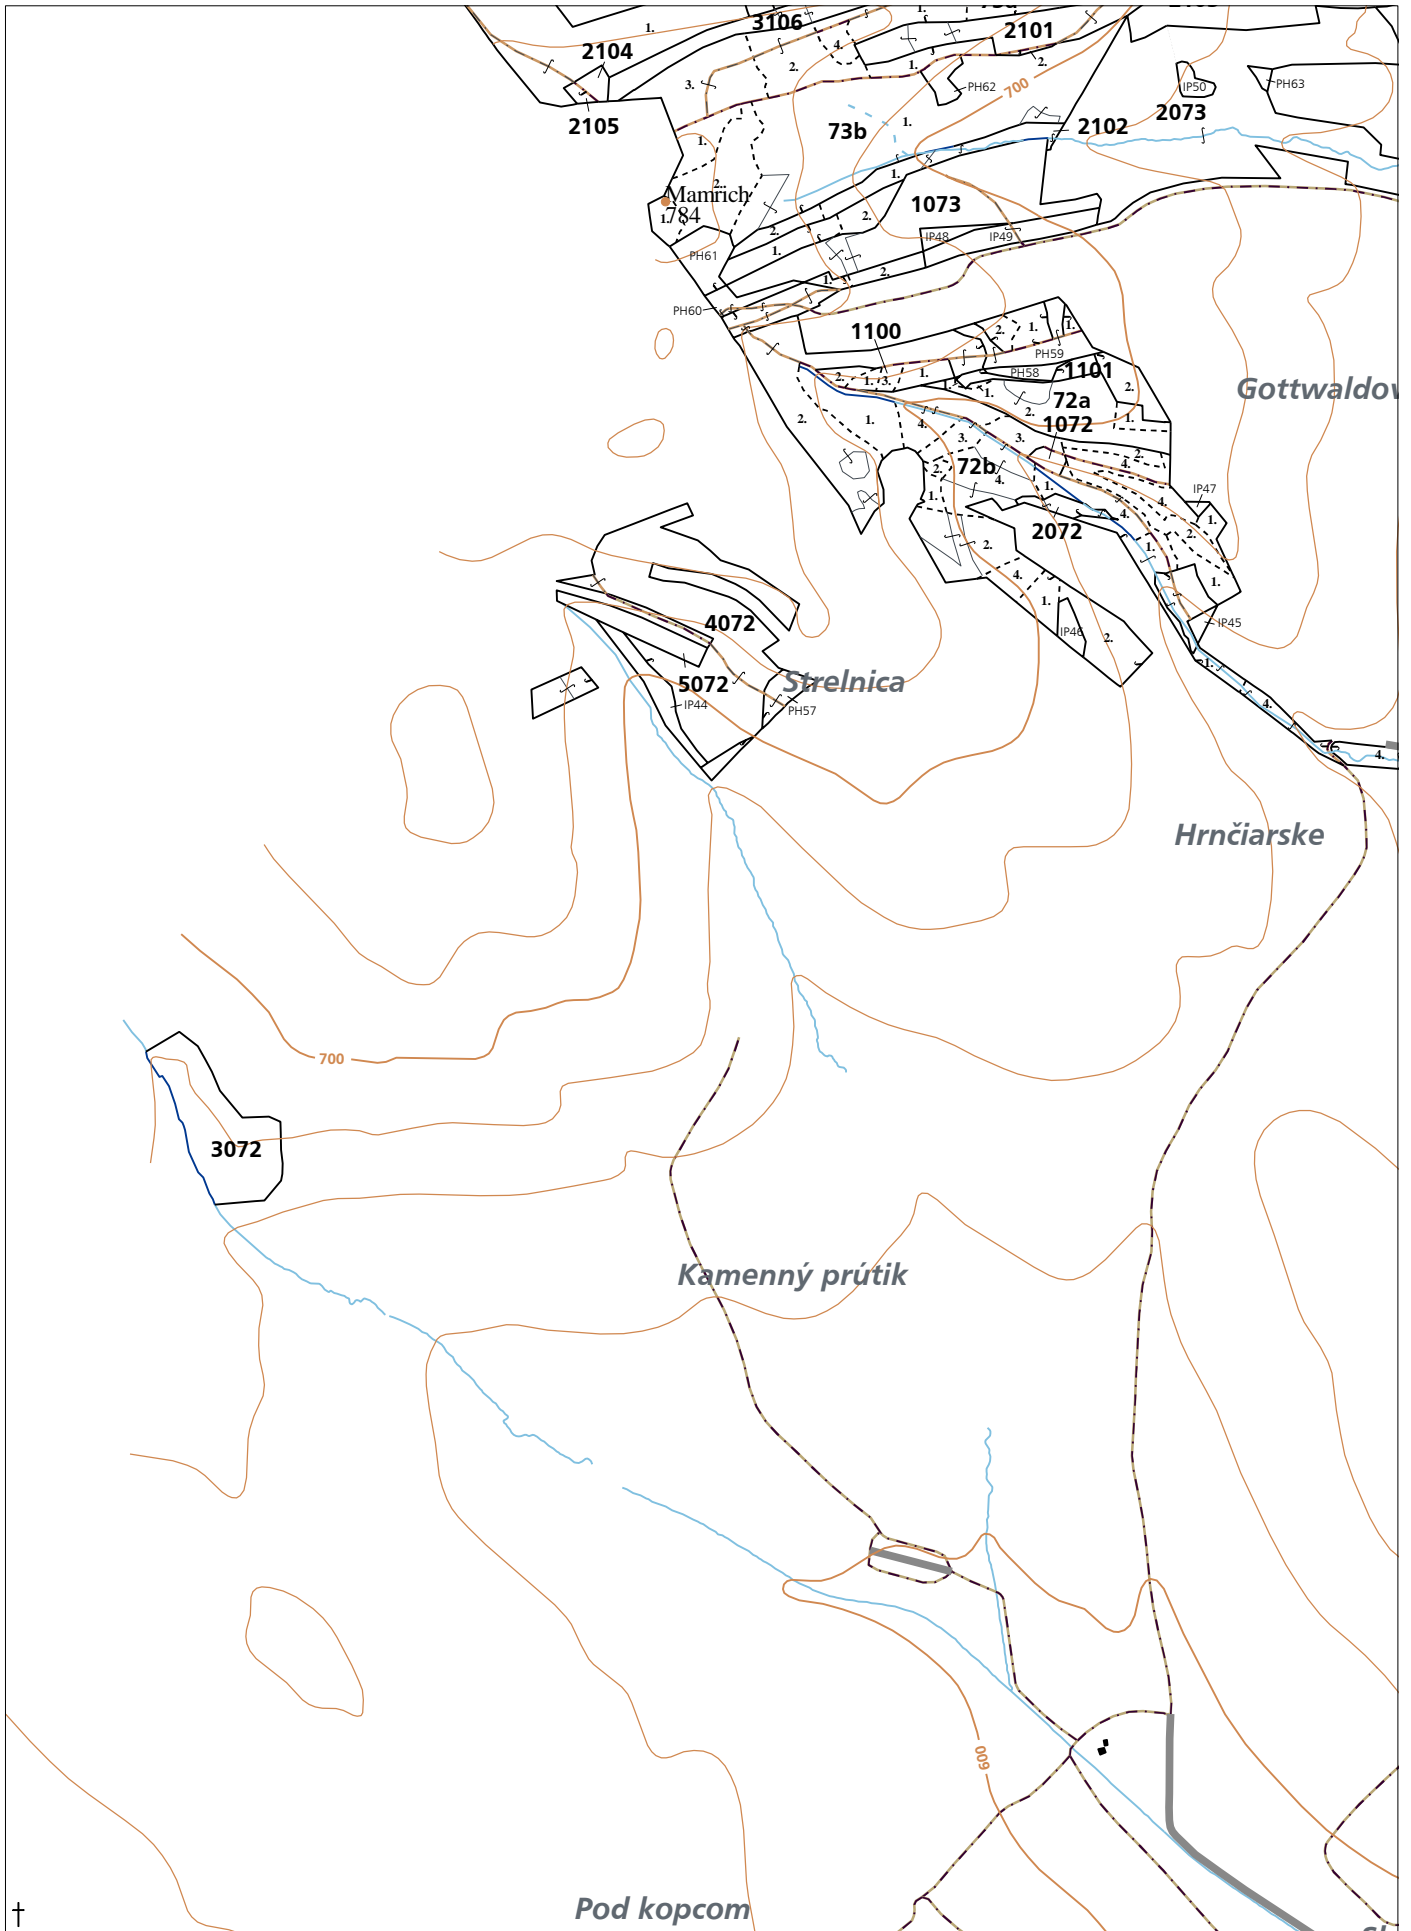

OBRYSOVÁ MAPA
LC Lesy Podolínec
Obhospodarovateľ: Zimová Denisa

ZBGIS ©, Úrad geodézie, kartografie a katastra Slovenskej republiky, č. GKÚ: 109-102-2657/2016, 2017

stav k 1.1.2025

1 : 10 000

Vyhotovil: SLS, a.s., Banská Bystrica