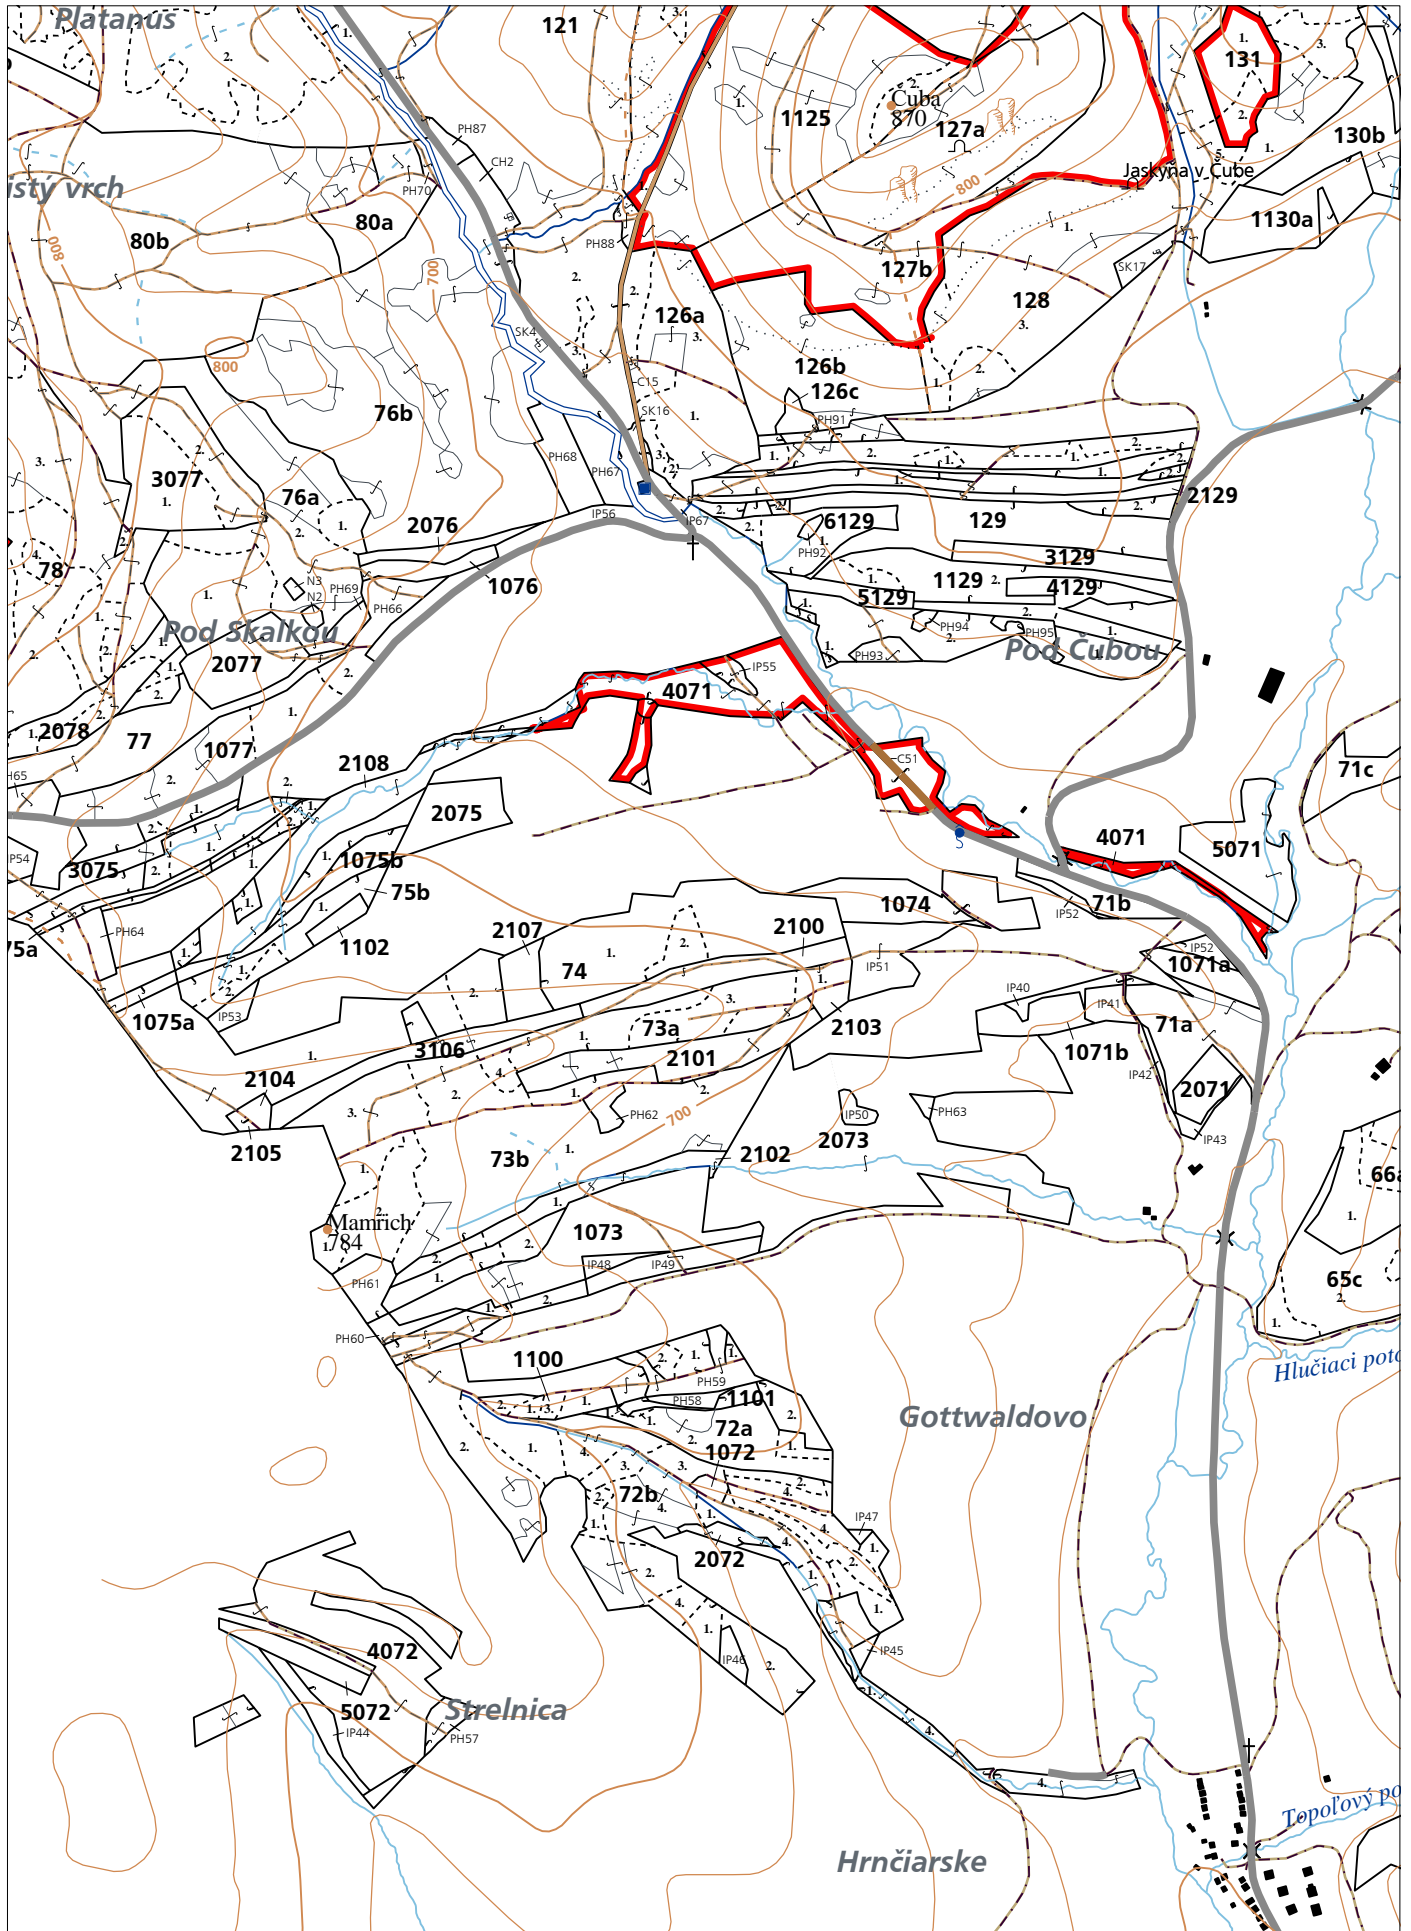

**OBRYSOVÁ MAPA**  
LC Lesy Podolínec  
Obhospodarovateľ: Šolonyová Mária

ZBGIS ©, Úrad geodézie, kartografie a katastra Slovenskej republiky, č. GKÚ: 109-102-2657/2016, 2017