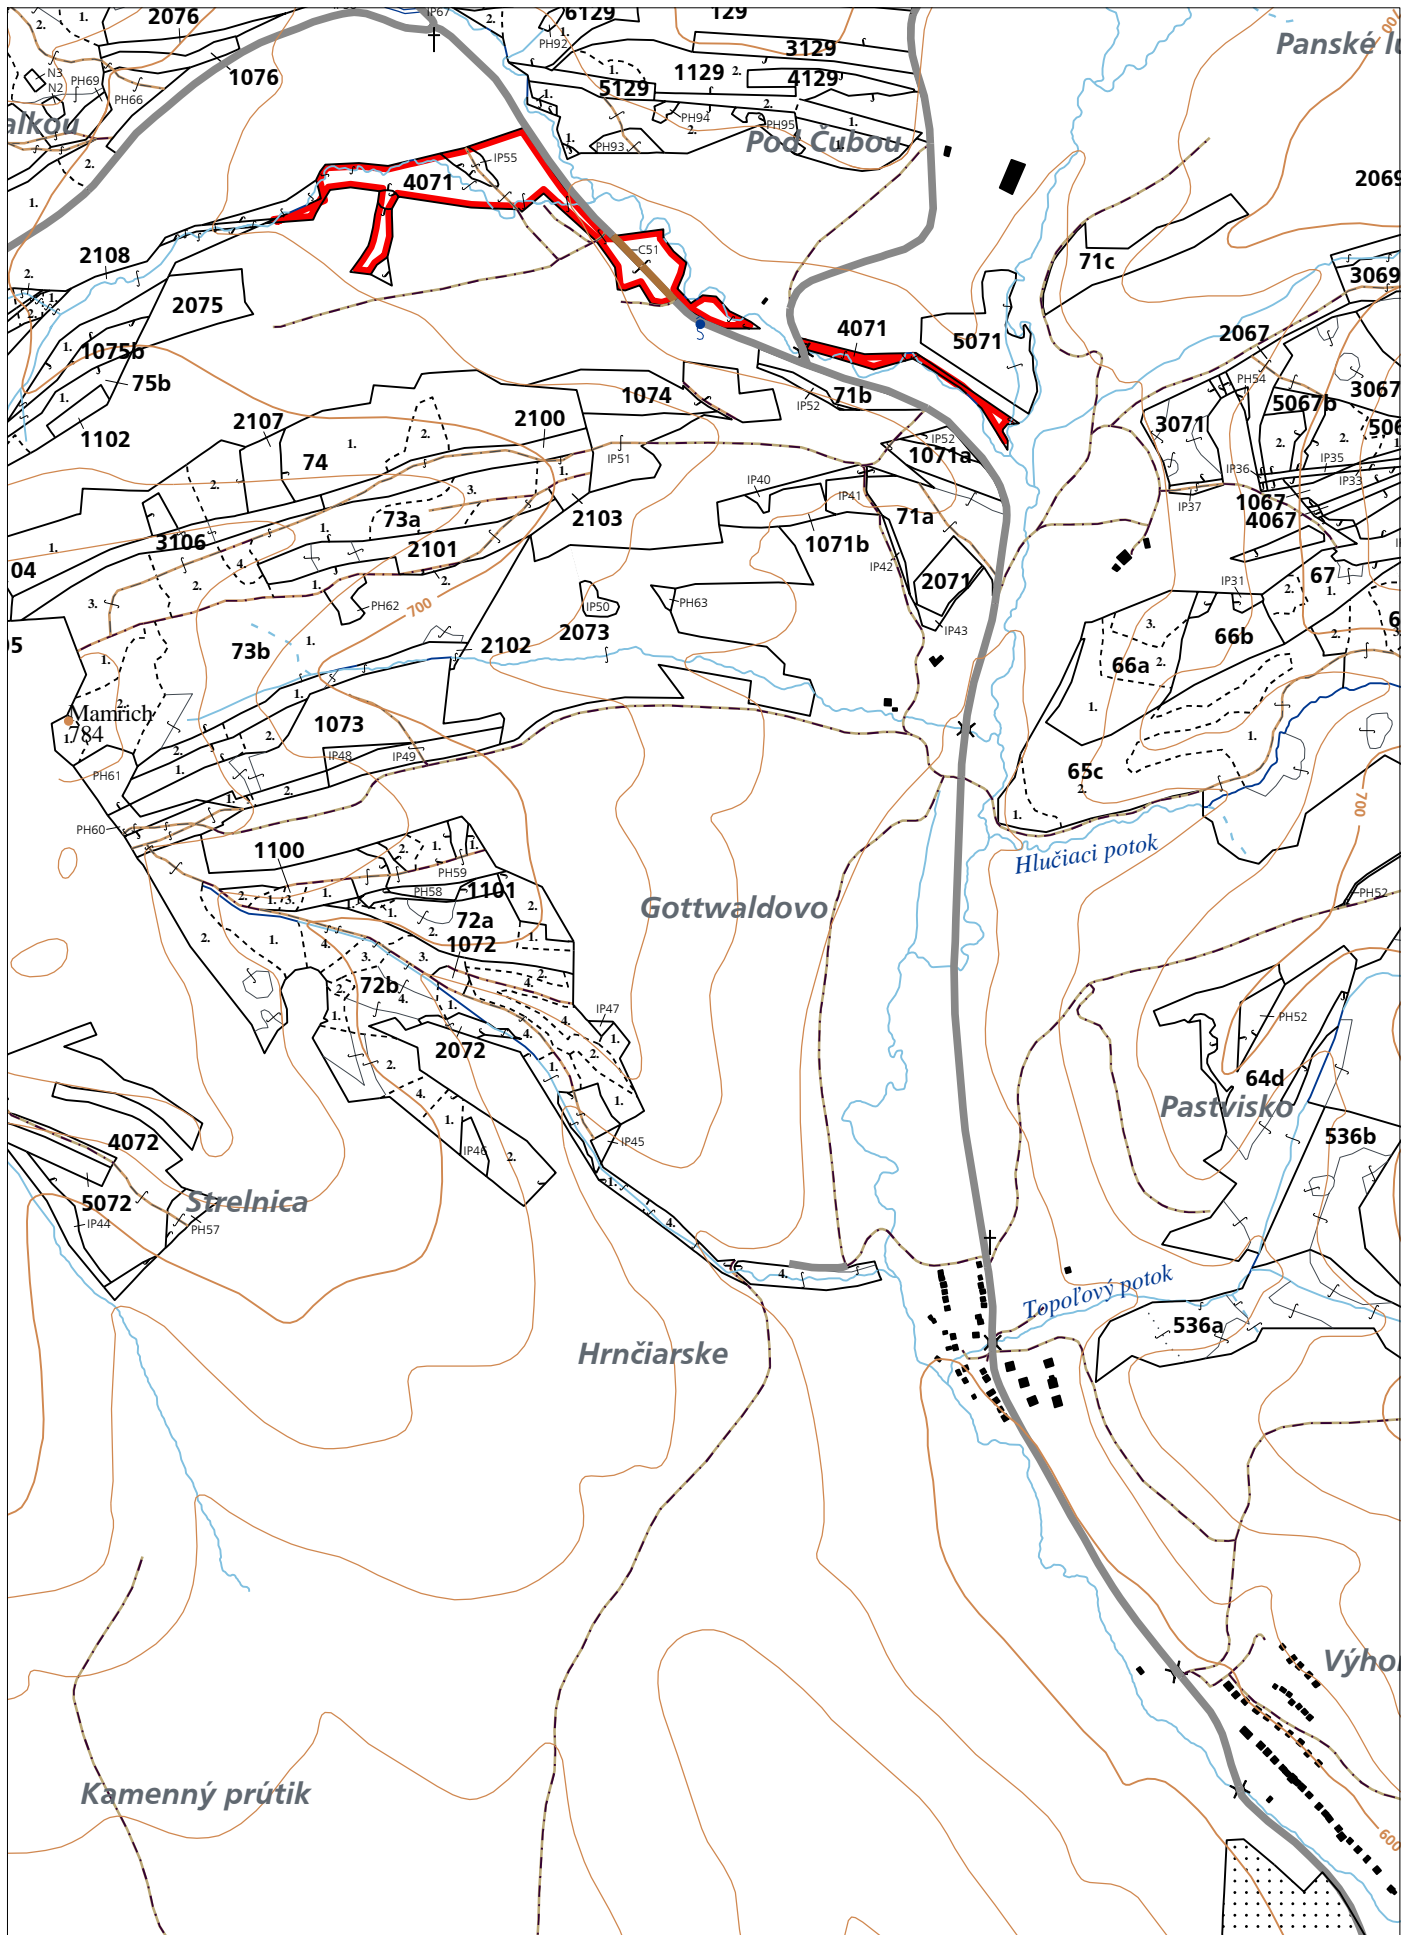

OBRYSOVÁ MAPA
LC Lesy Podolínec
Obhospodarovateľ: Simoníková Martina

ZBGIS ©, Úrad geodézie, kartografie a katastra Slovenskej republiky, č. GKÚ: 109-102-2657/2016, 2017