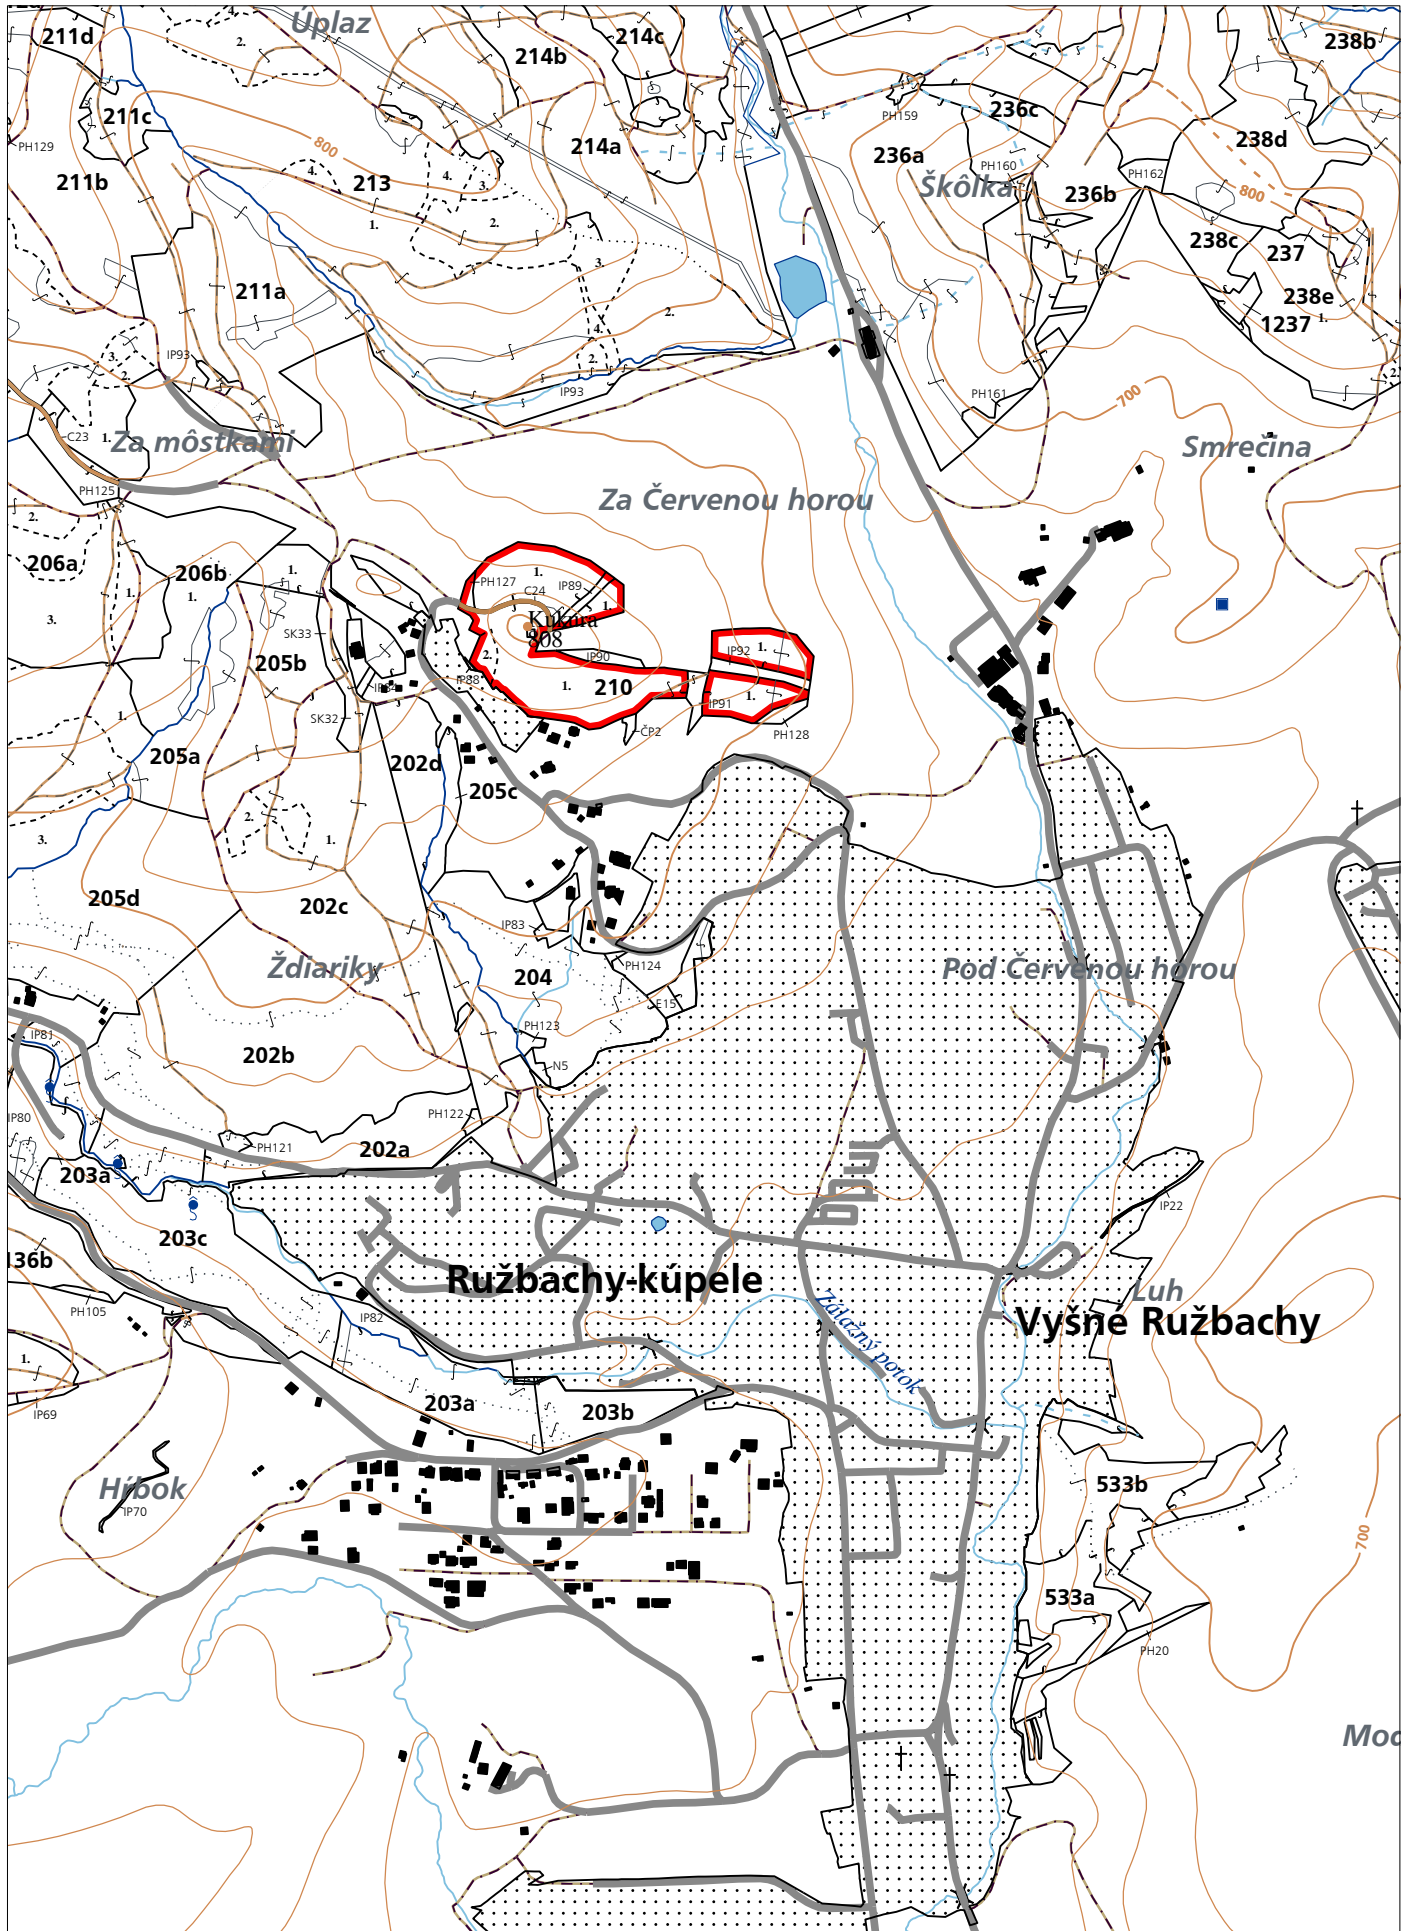

OBRYSOVÁ MAPA
LC Lesy Podolínec
Obhospodarovateľ: Ščensný Štefan, Ing.

ZBGIS ©, Úrad geodézie, kartografie a katastra Slovenskej republiky, č. GKÚ: 109-102-2657/2016, 2017