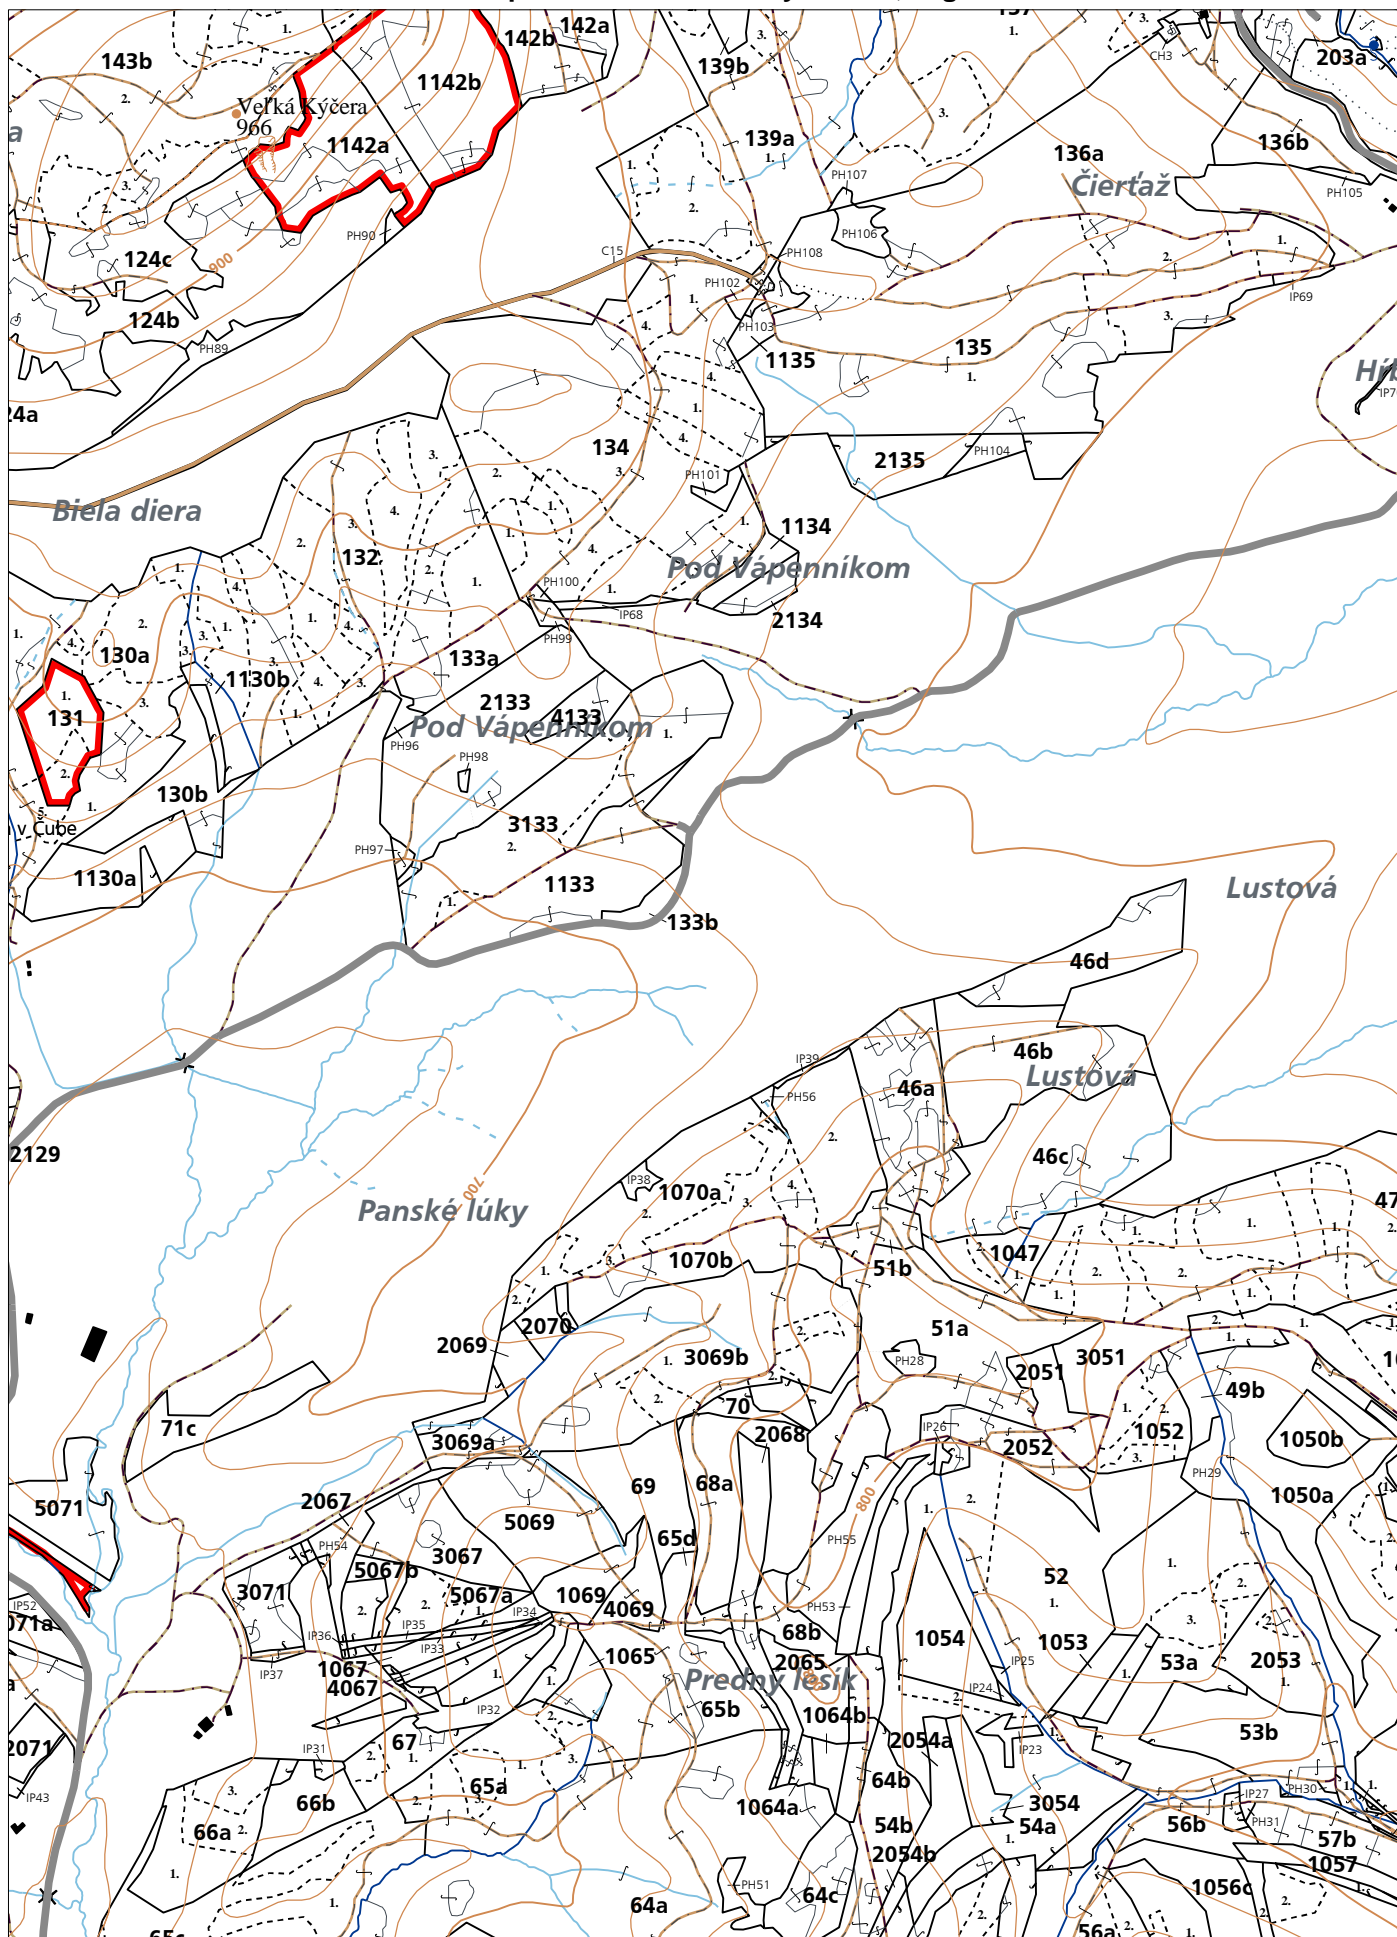

**OBRYSOVÁ MAPA**  
LC Lesy Podolínec  
Obhospodarovateľ: Ščensný Štefan, Ing.

ZBGIS ©, Úrad geodézie, kartografie a katastra Slovenskej republiky, č. GKÚ: 109-102-2657/2016, 2017