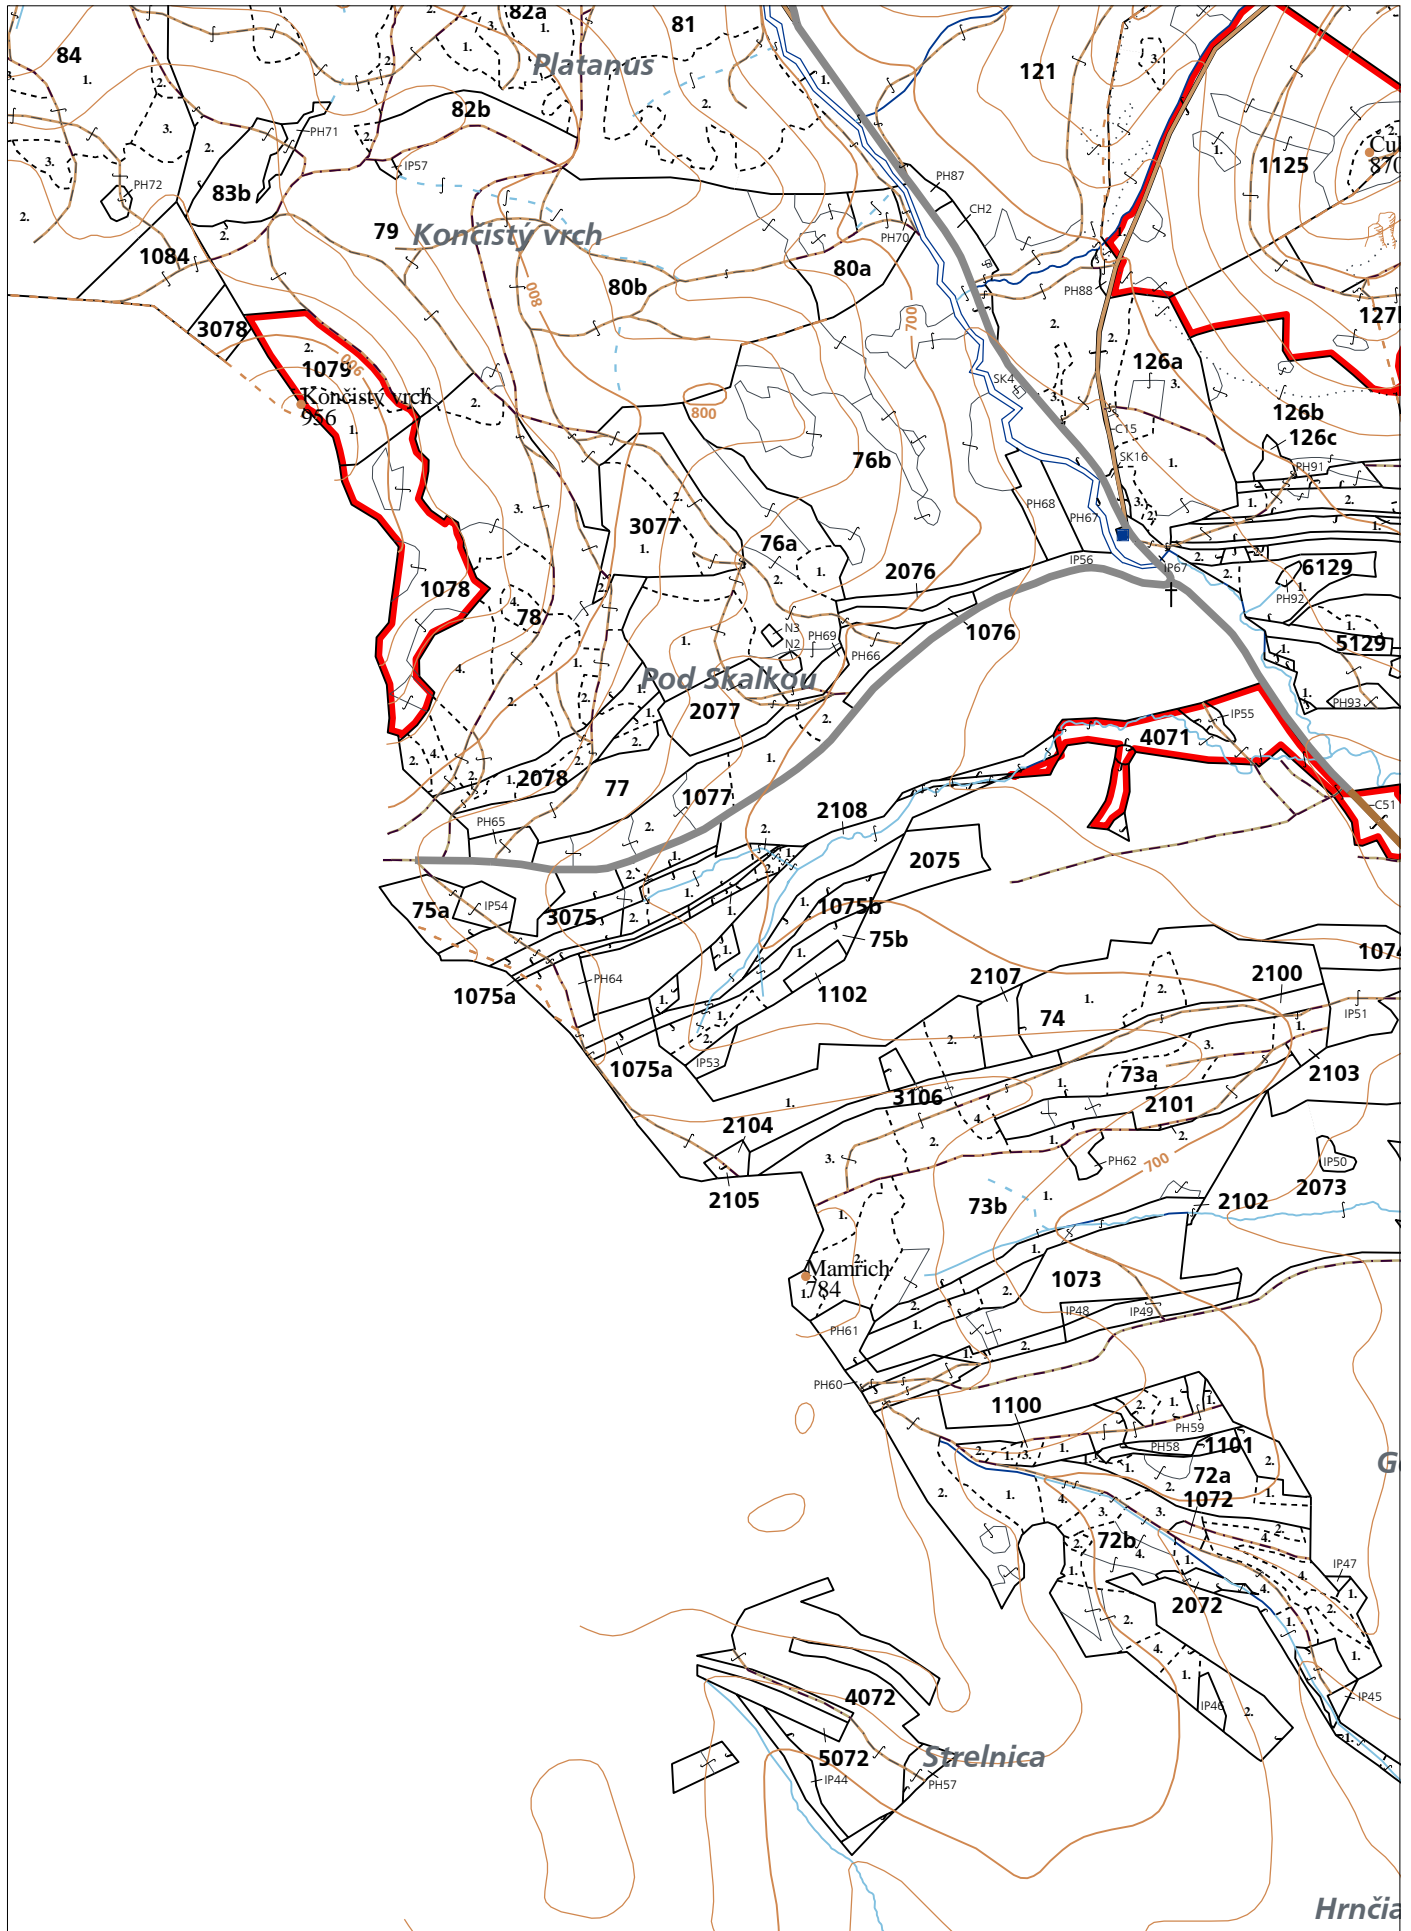

OBRYSOVÁ MAPA
LC Lesy Podolíneč
Obhospodarovateľ: Rónay Jozef

ZBGIS ©, Úrad geodézie, kartografie a katastra Slovenskej republiky, č. GKÚ: 109-102-2657/2016, 2017