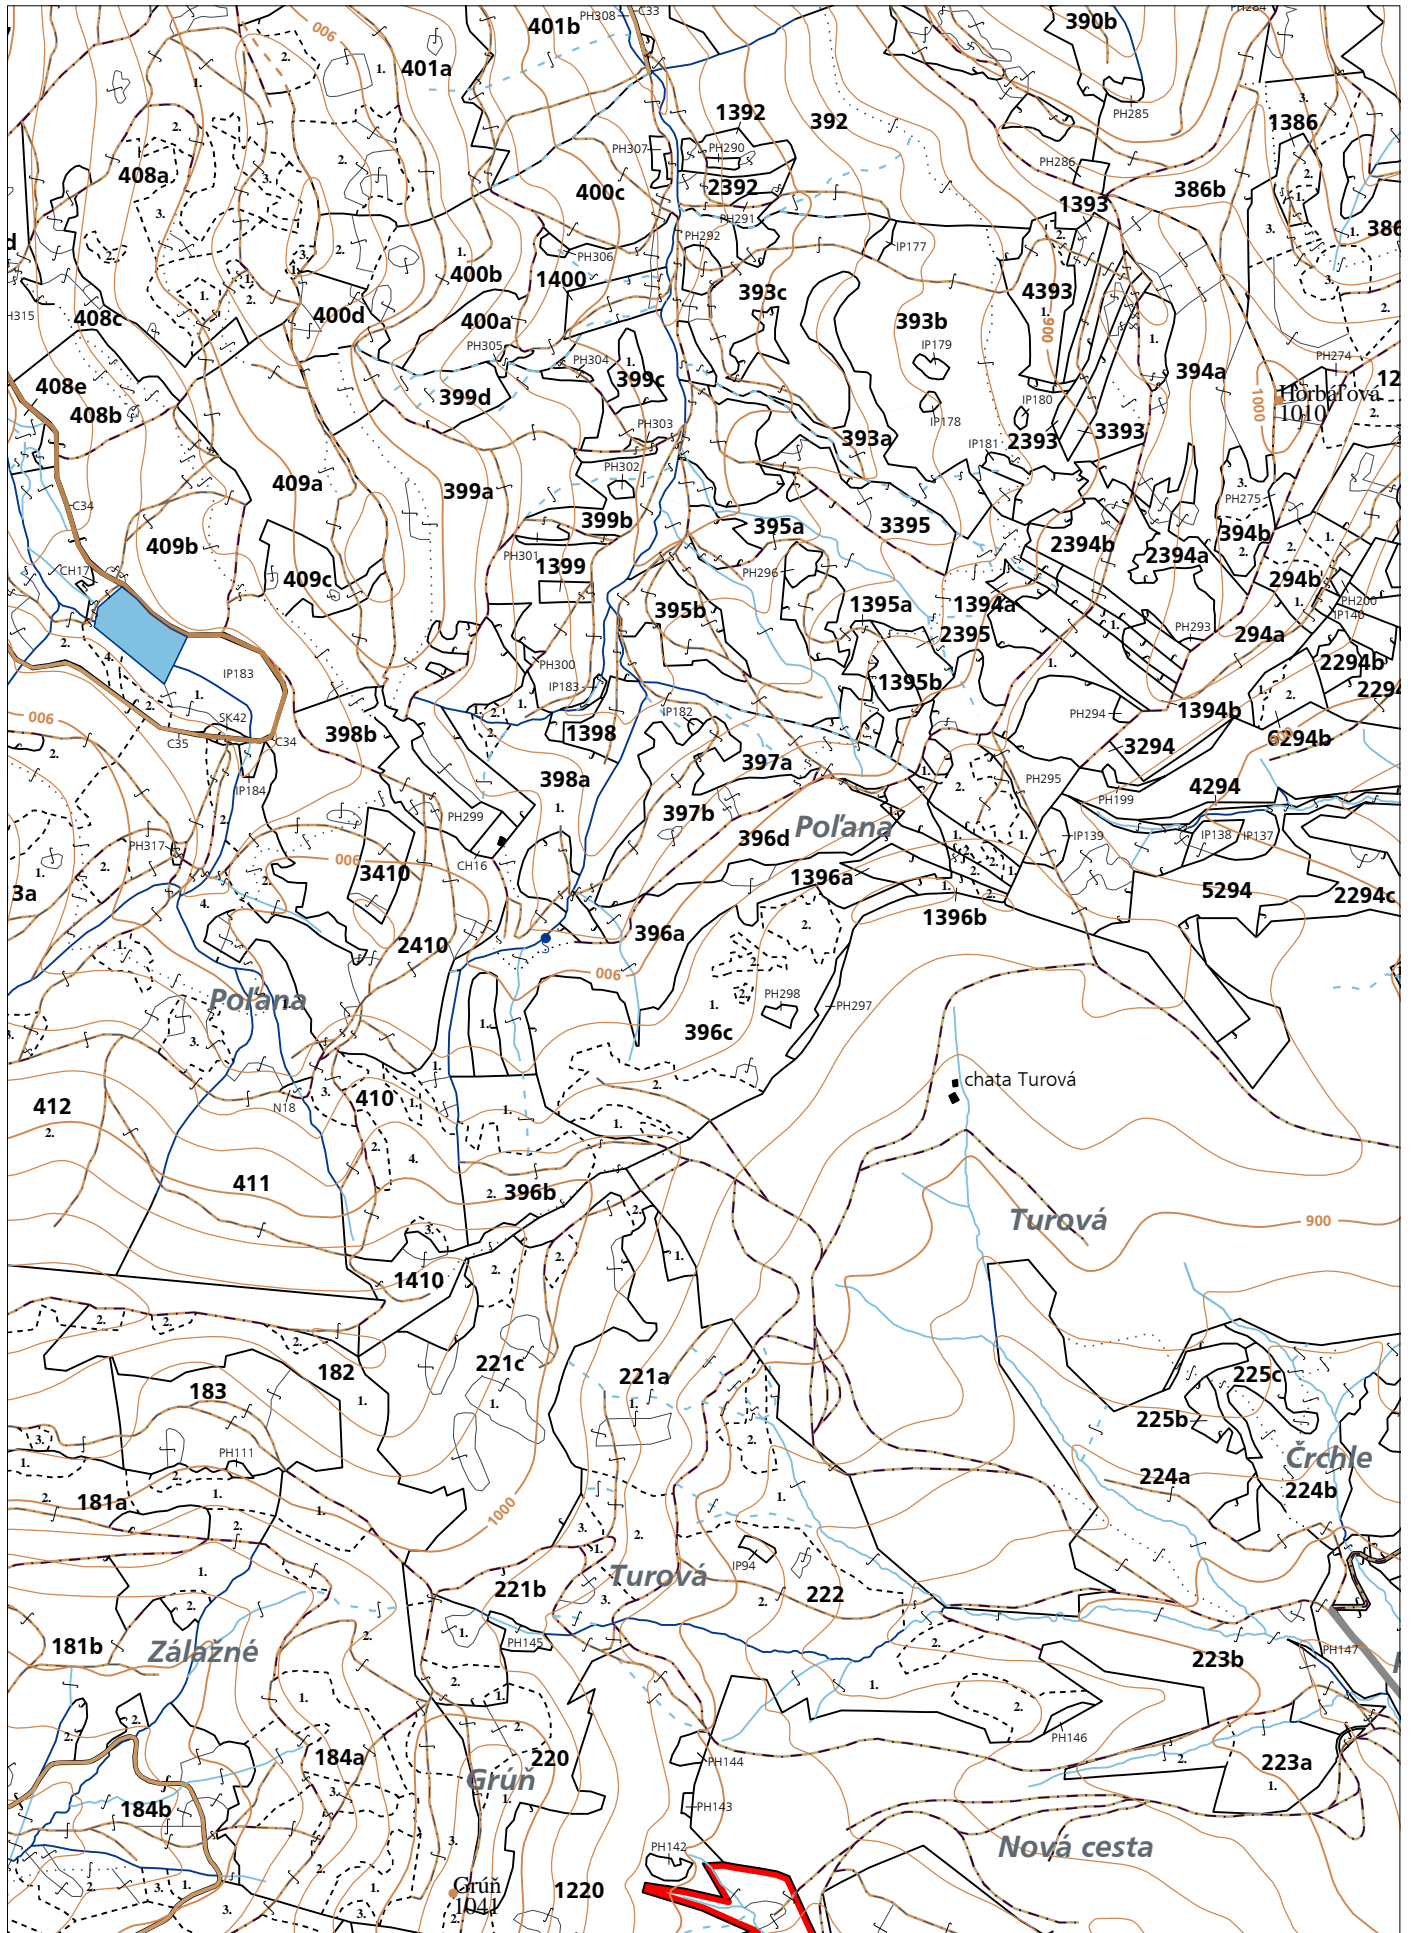

**OBRYSOVÁ MAPA**  
*LC Lesy Podolínec*  
**Obhospodarovateľ: Romaňáková Anna**

ZBGIS © Úrad geodézie, kartografie a katastra Slovenskej republiky, č. GKÚ: 109-102-2657/2016, 2017