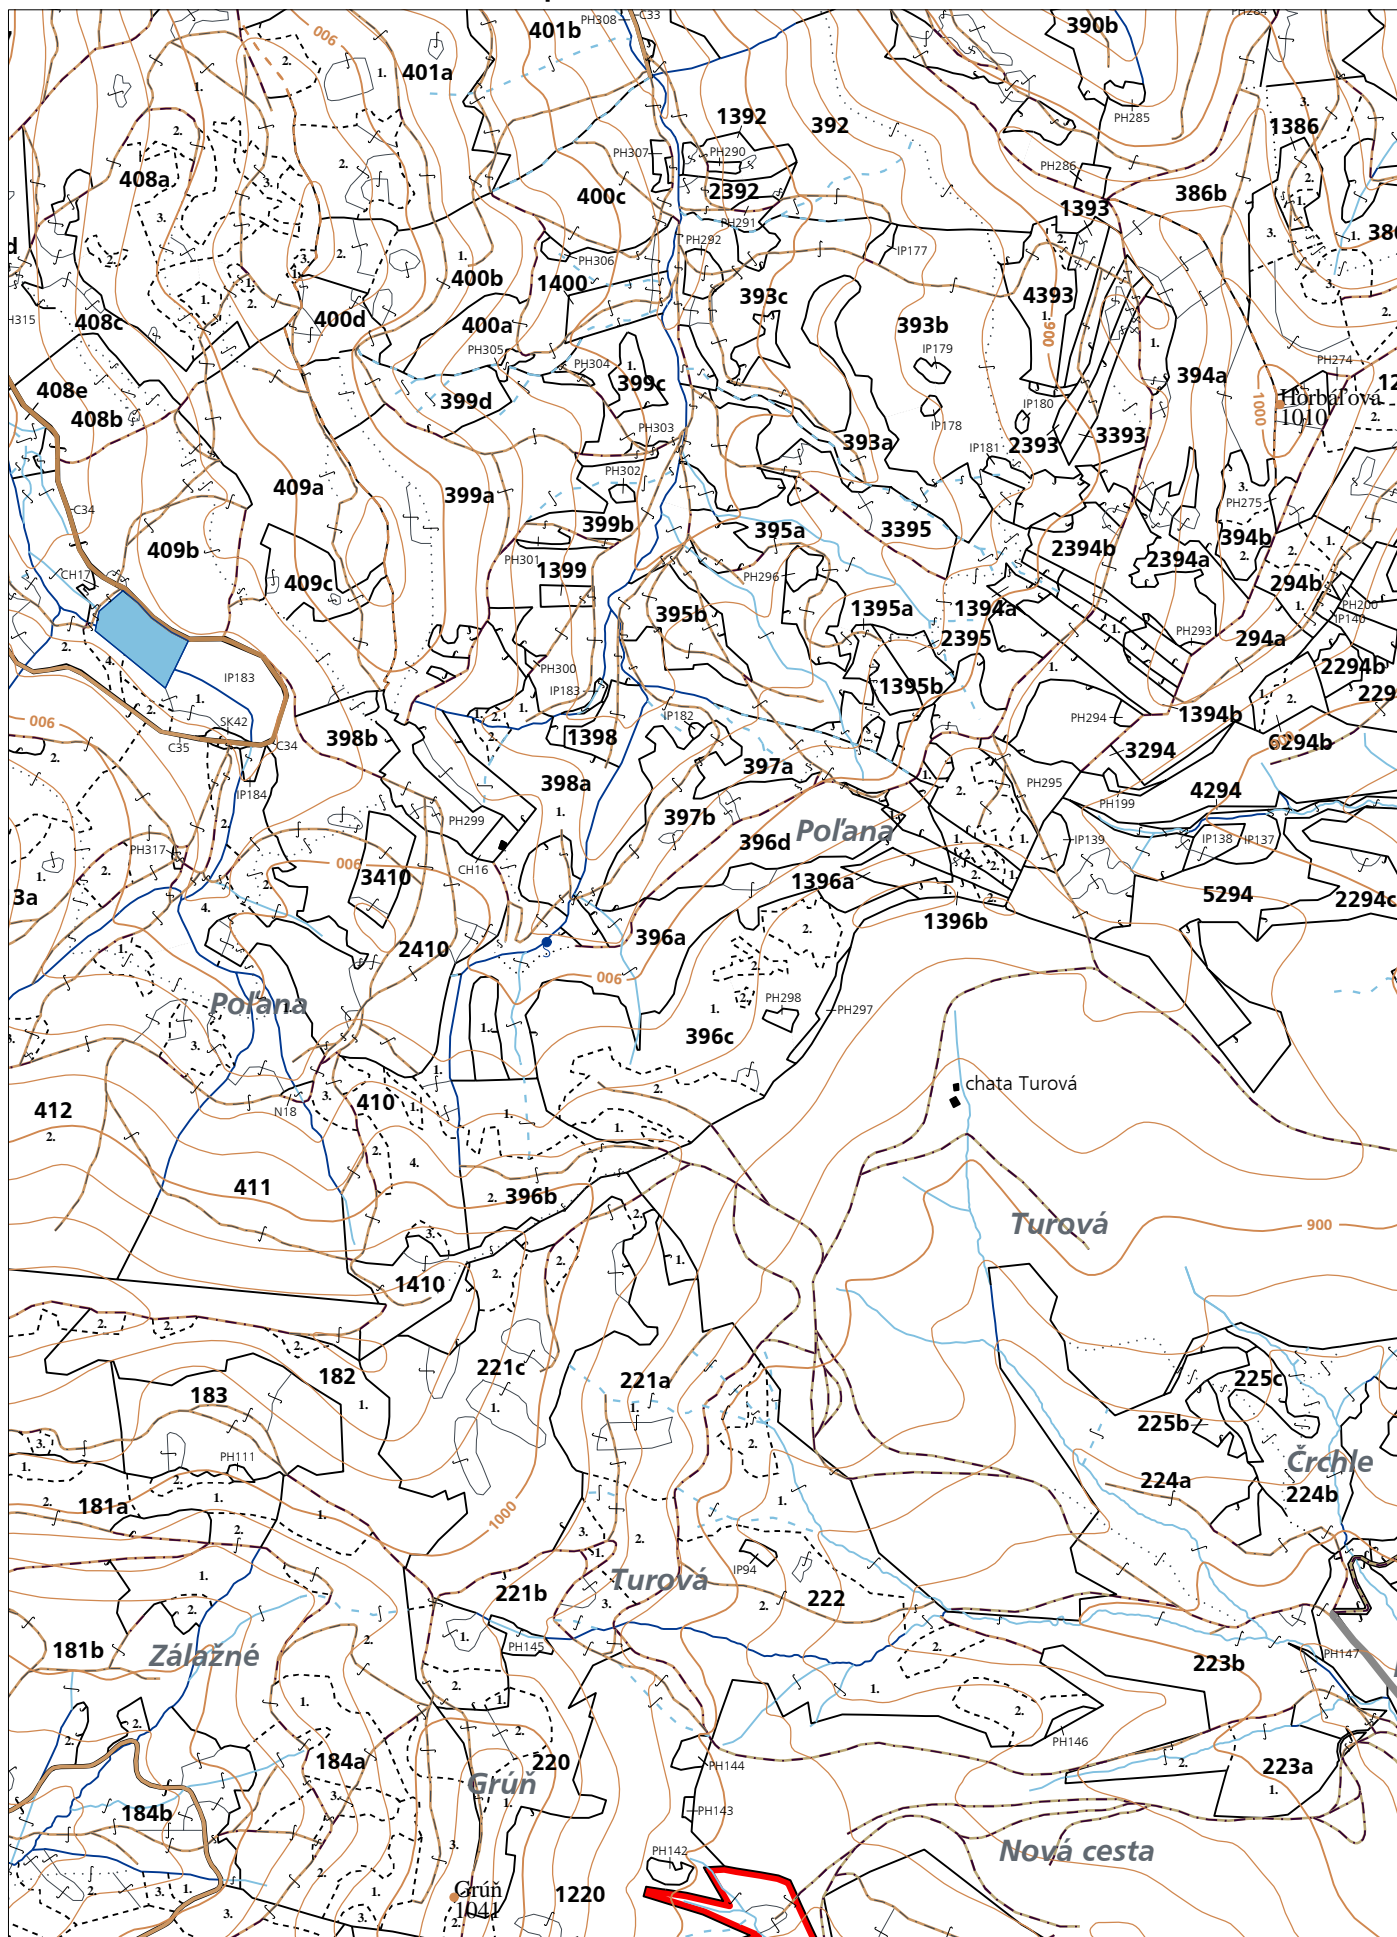

**OBRYSOVÁ MAPA**  
*LC Lesy Podolínec*  
**Obhospodarovateľ: Romaňák Vasil'**

ZBGIS © Úrad geodézie, kartografie a katastra Slovenskej republiky, č. GKÚ: 109-102-2657/2016, 2017