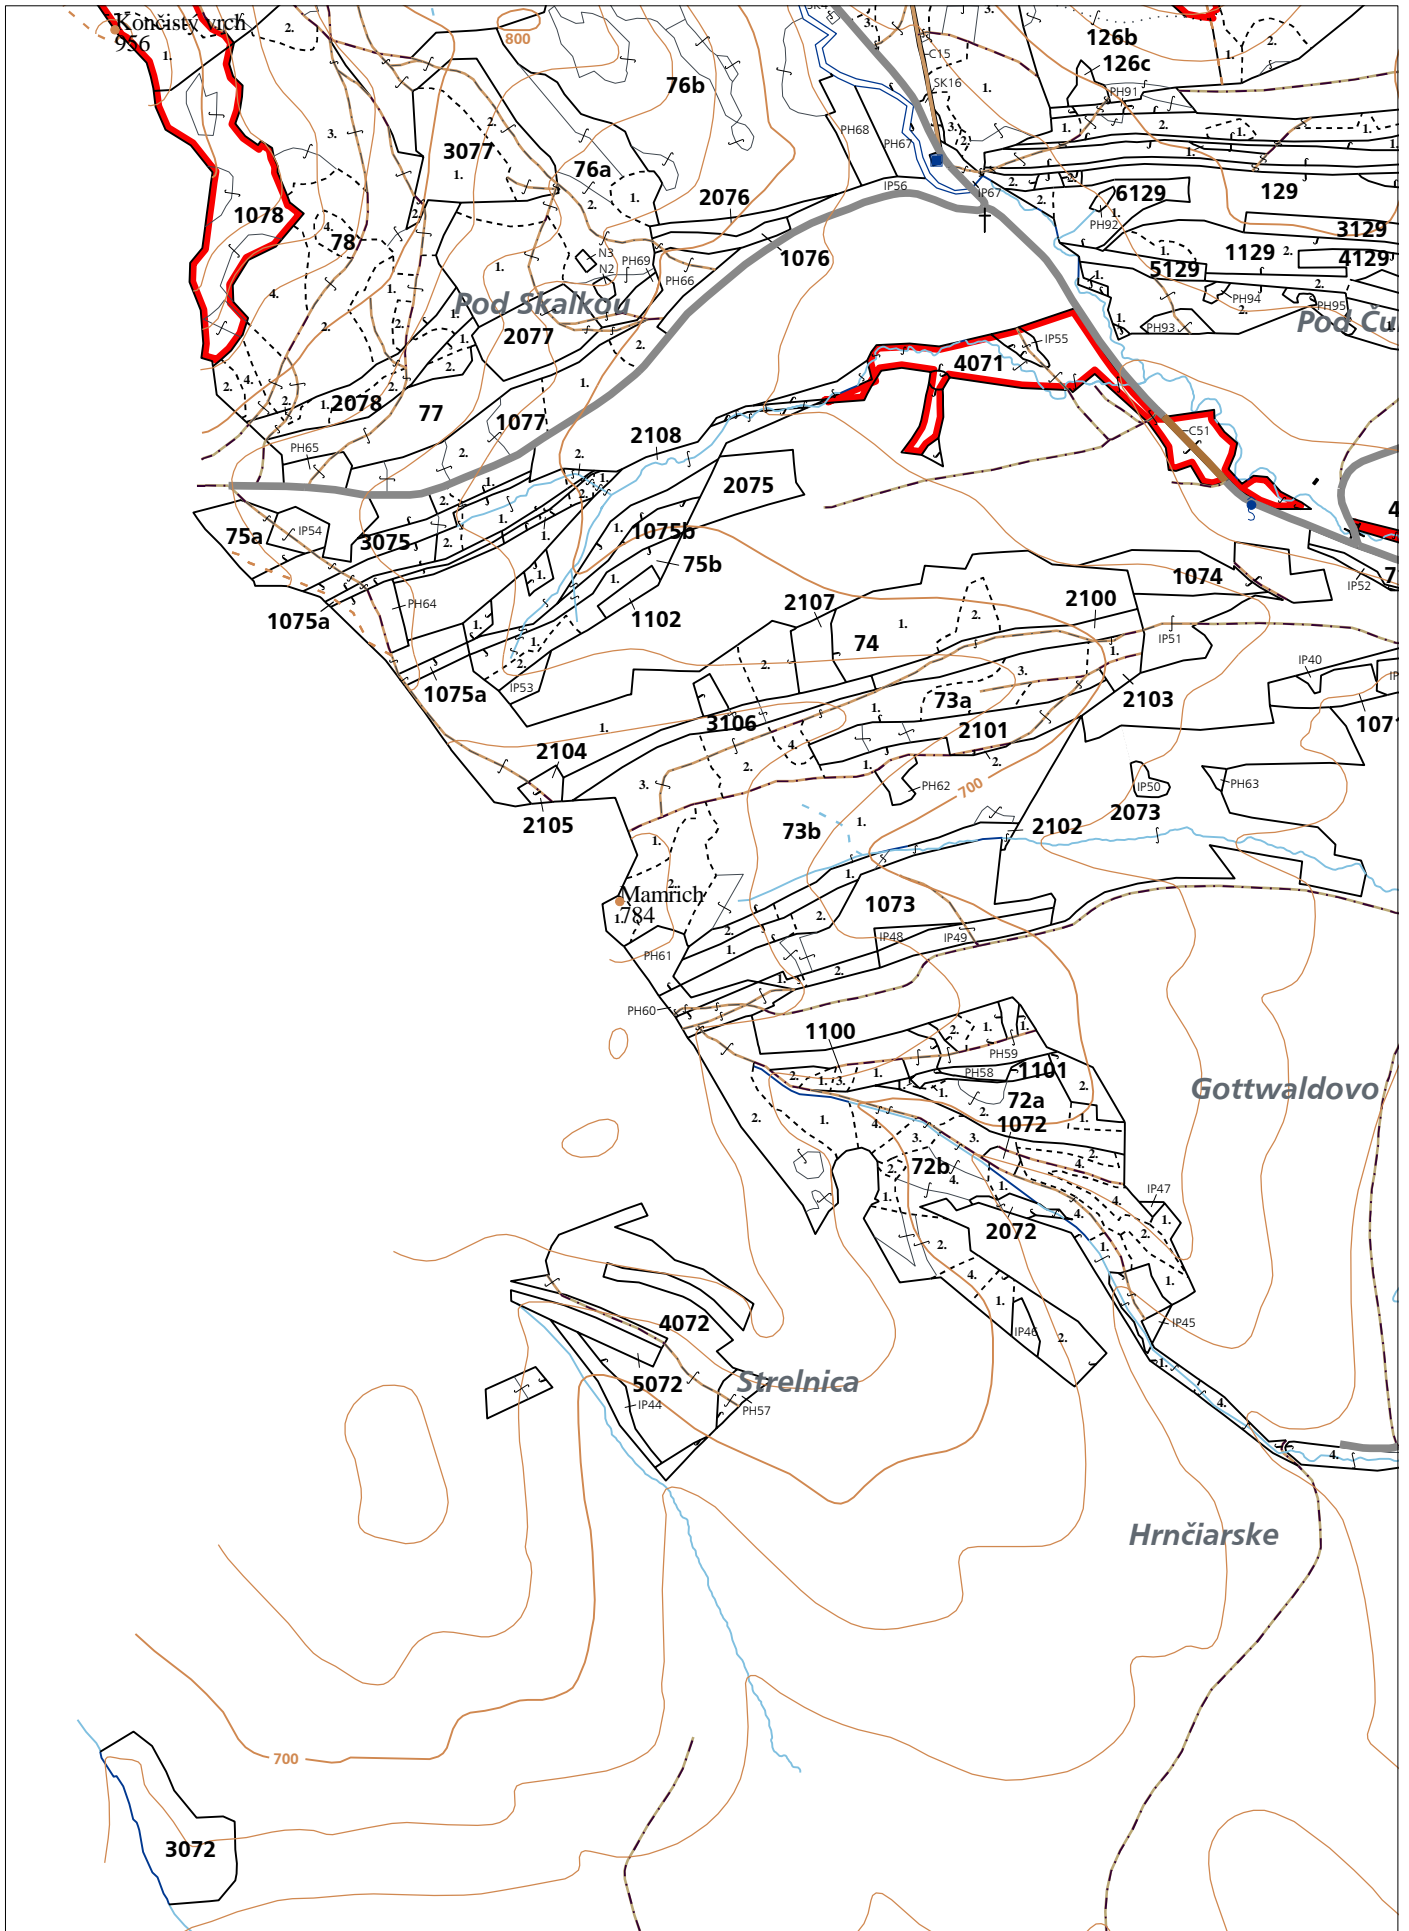

OBRYSOVÁ MAPA
LC Lesy Podolínec
Obhospodarovateľ: Potánková Mária

ZBGIS ©, Úrad geodézie, kartografie a katastra Slovenskej republiky, č. GKÚ: 109-102-2657/2016, 2017