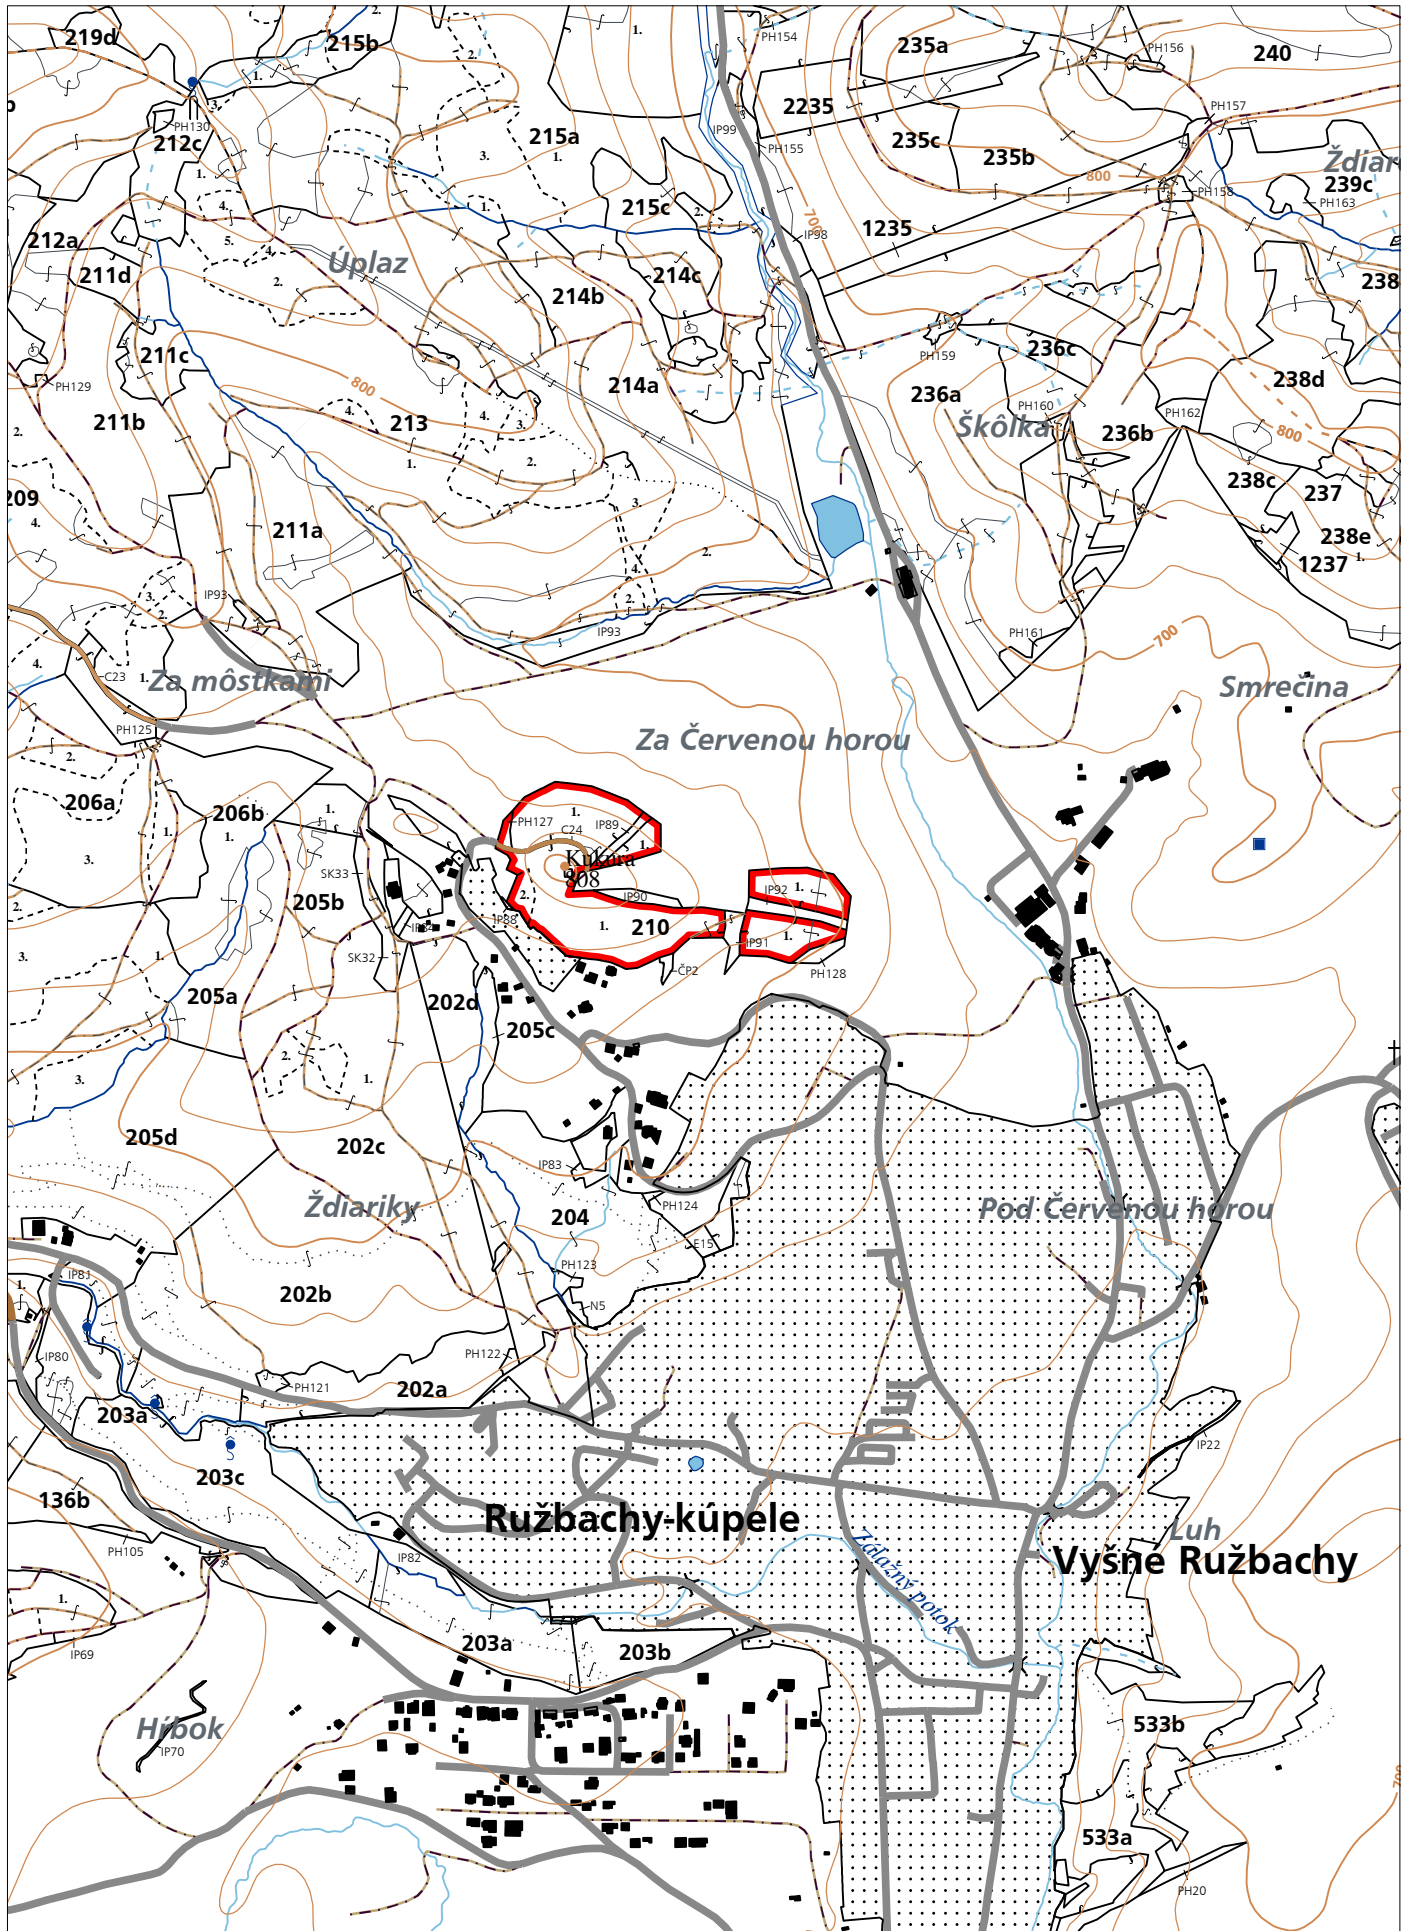

OBRYSOVÁ MAPA
LC Lesy Podolínec
Obhospodarovateľ: Potanka František

ZBGIS ©, Ŭrad geodézie, kartografie a katastra Slovenskej republiky, Ć. GKŬ: 109-102-2657/2016, 2017