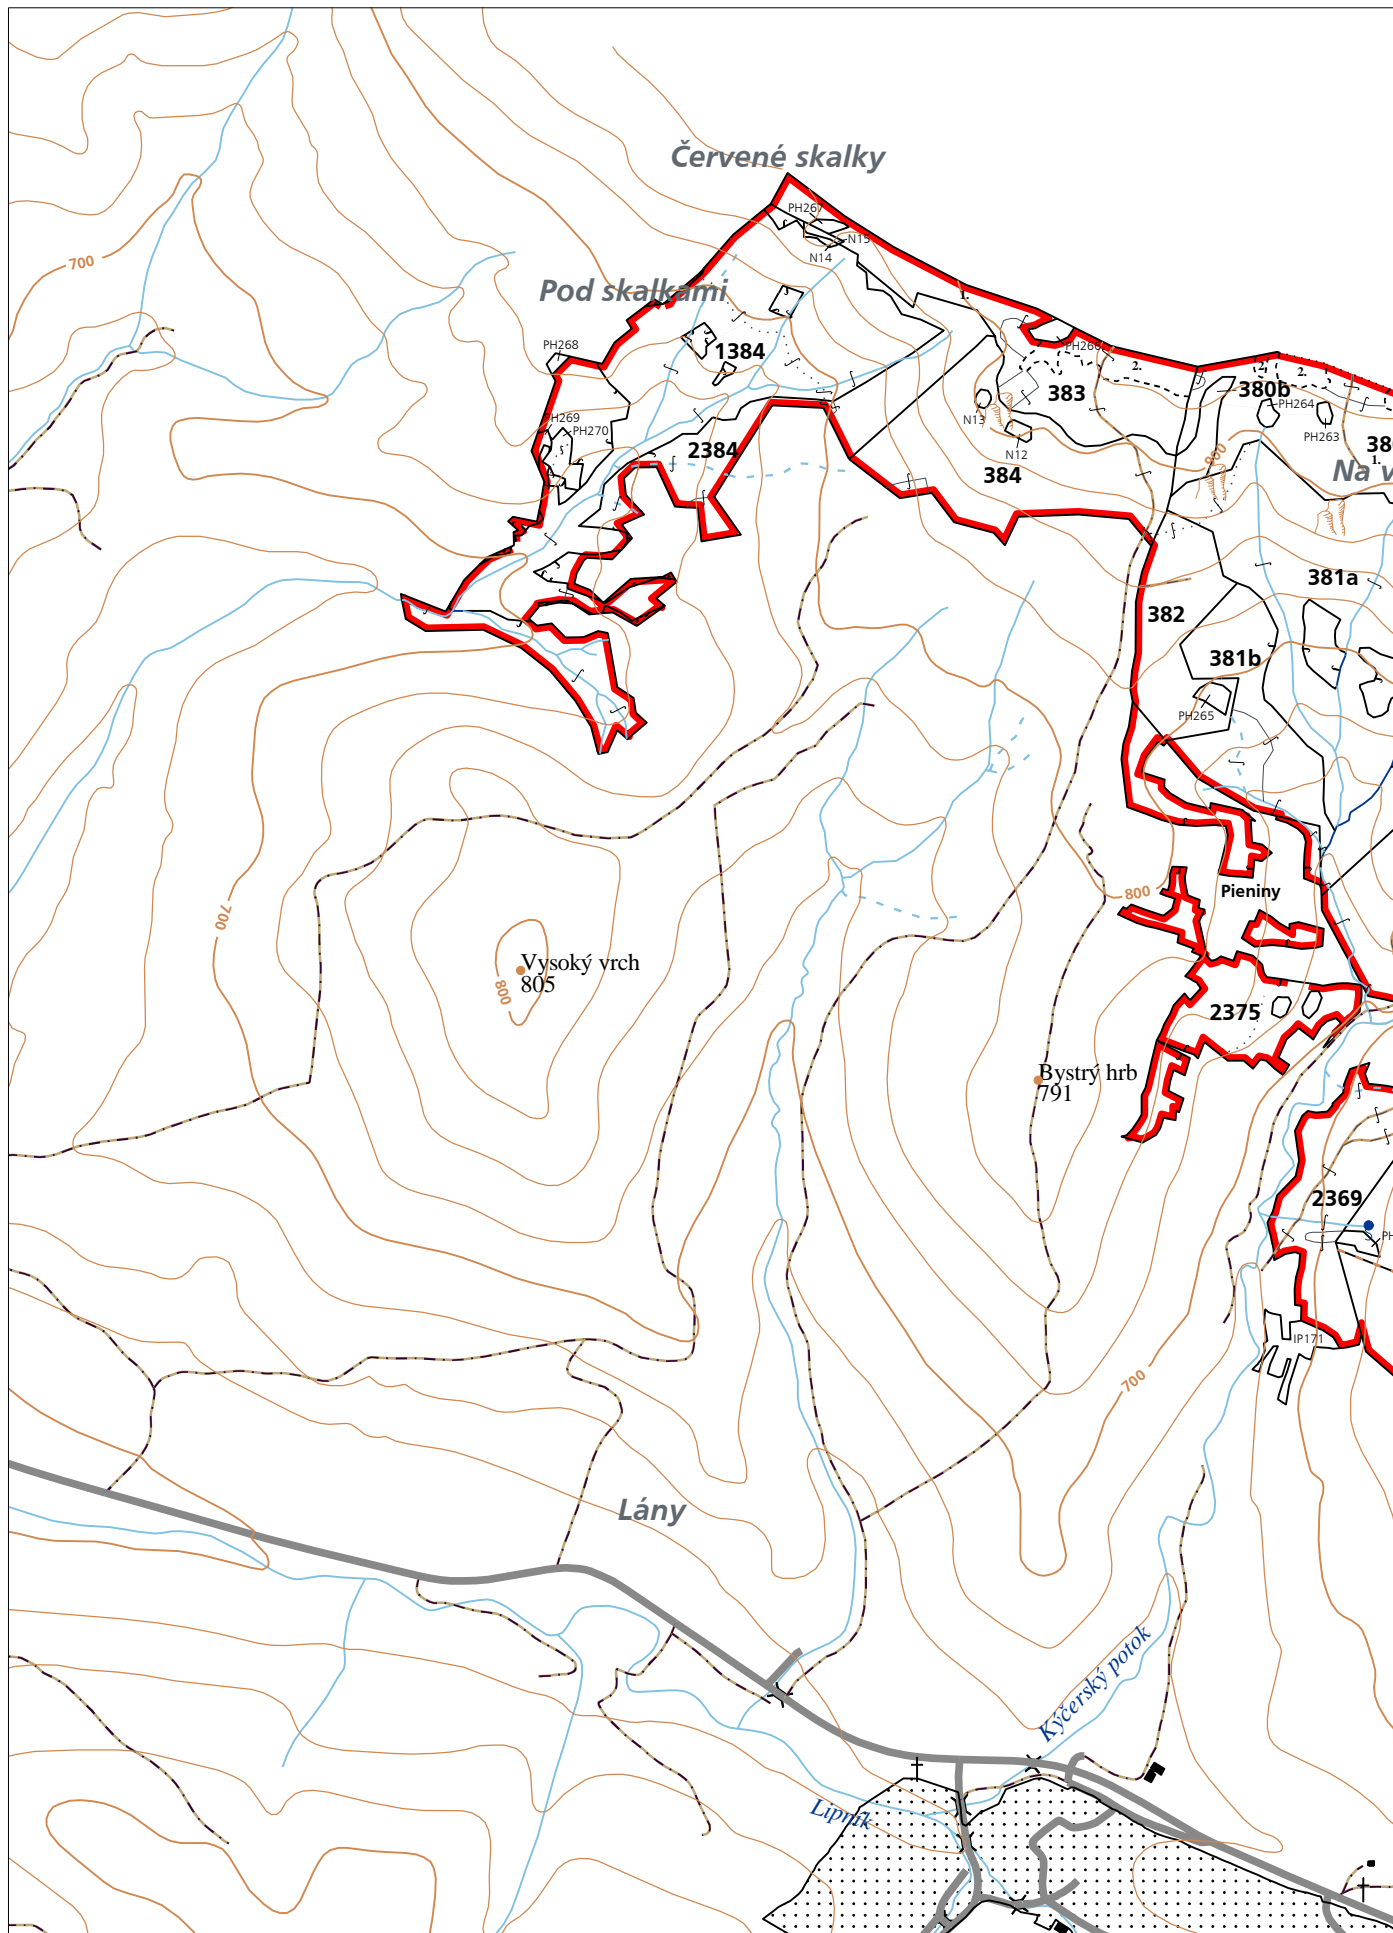

OBRYSOVÁ MAPA
LC Lesy Podolínec
Obhospodarovateľ: Pješčák Juraj

ZBGIS ©, Úrad geodézie, kartografie a katastra Slovenskej republiky, č. GKÚ: 109-102-2657/2016, 2017