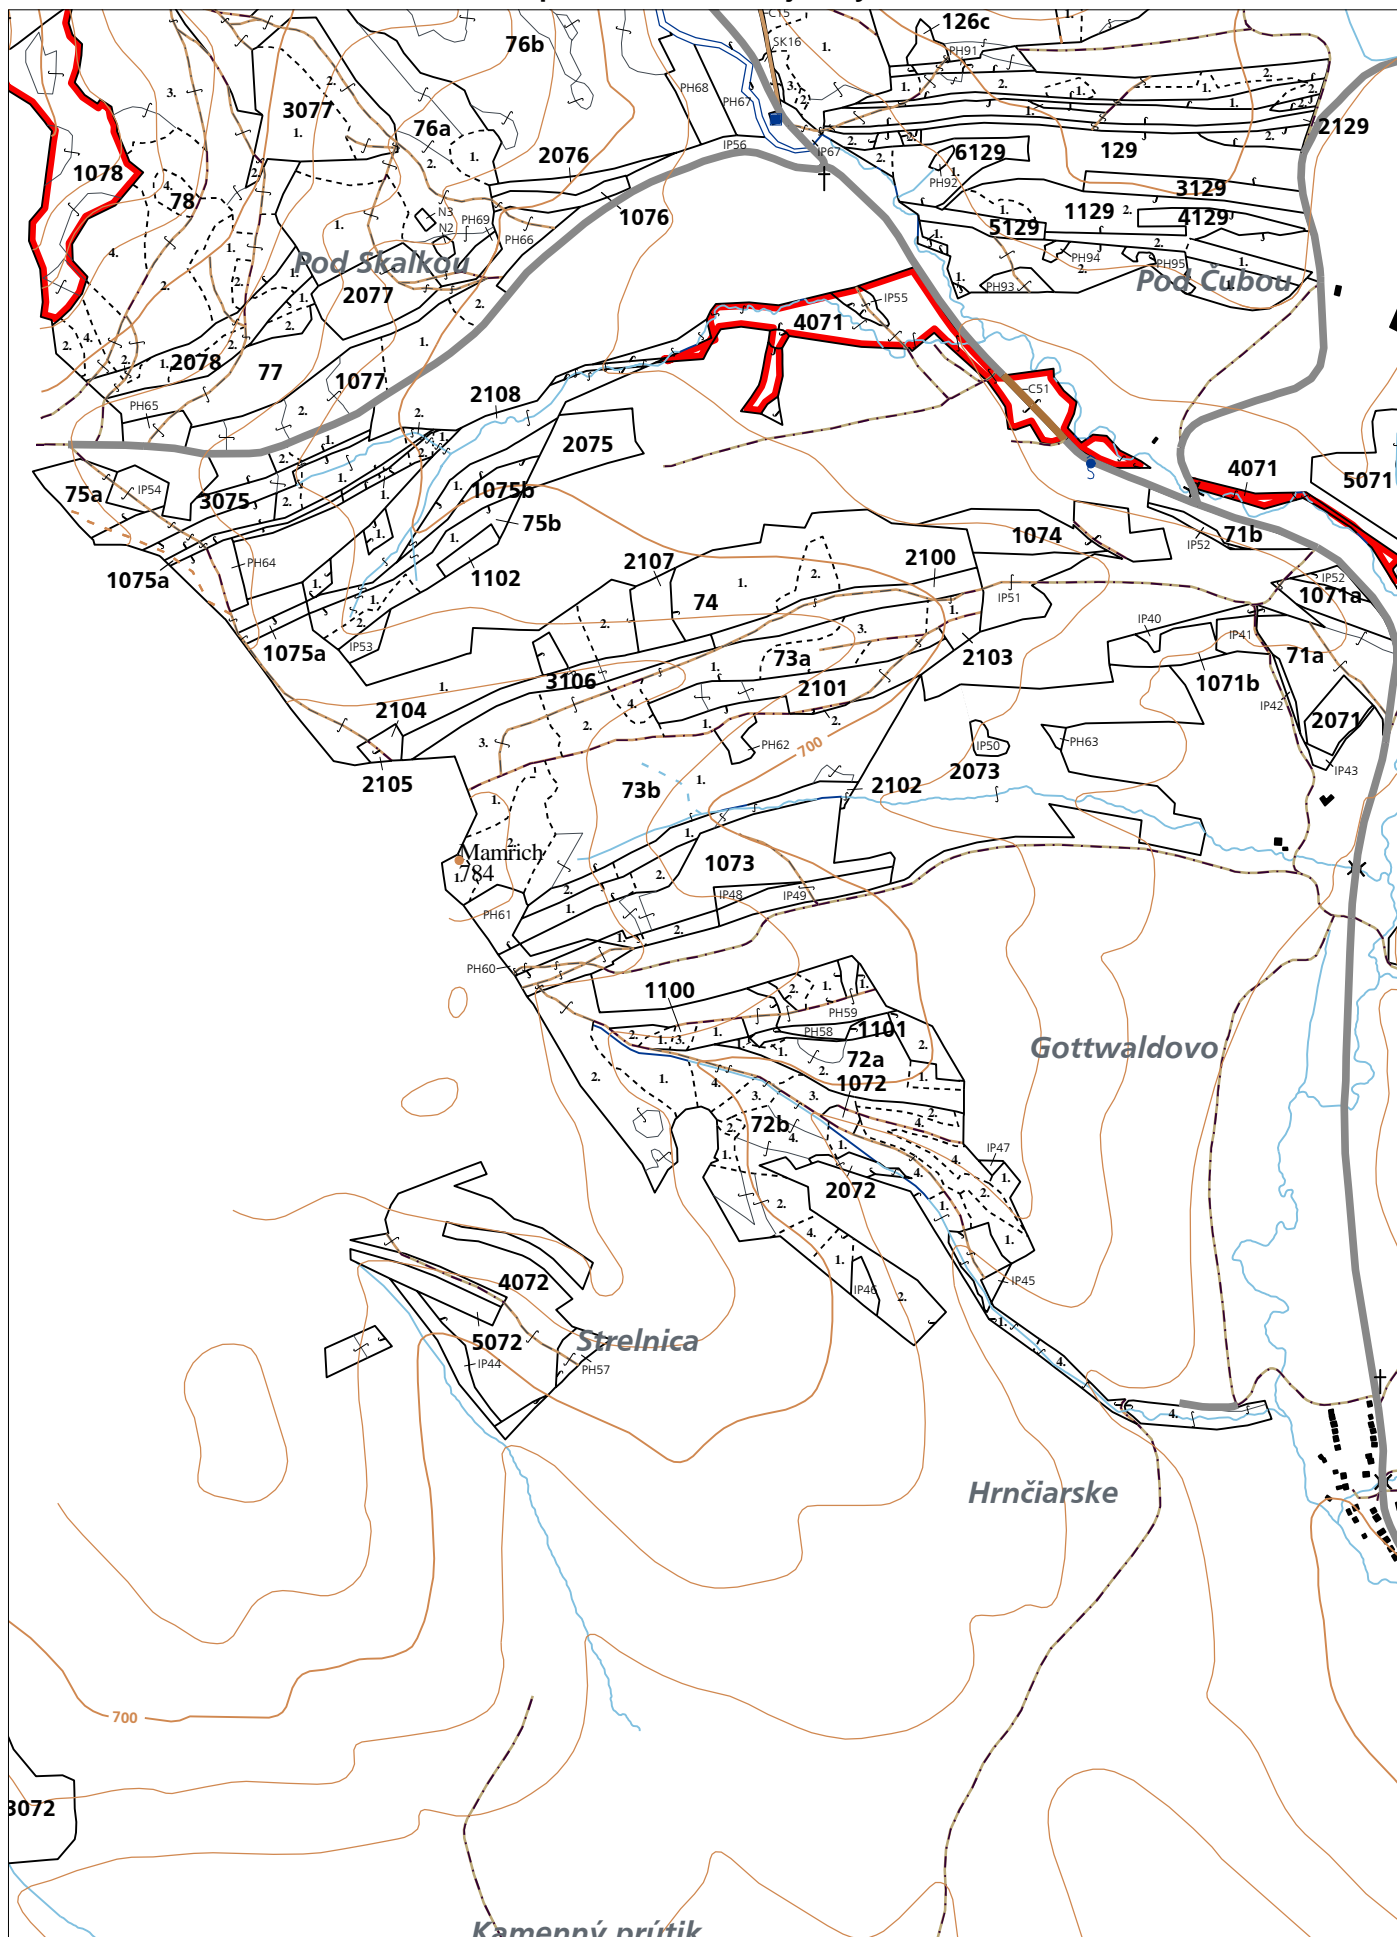

OBRYSOVÁ MAPA
LC Lesy Podolínec
Obhospodarovateľ: Novajovský Ján

ZBGIS ©, Úrad geodézie, kartografie a katastra Slovenskej republiky, č. GKÚ: 109-102-2657/2016, 2017