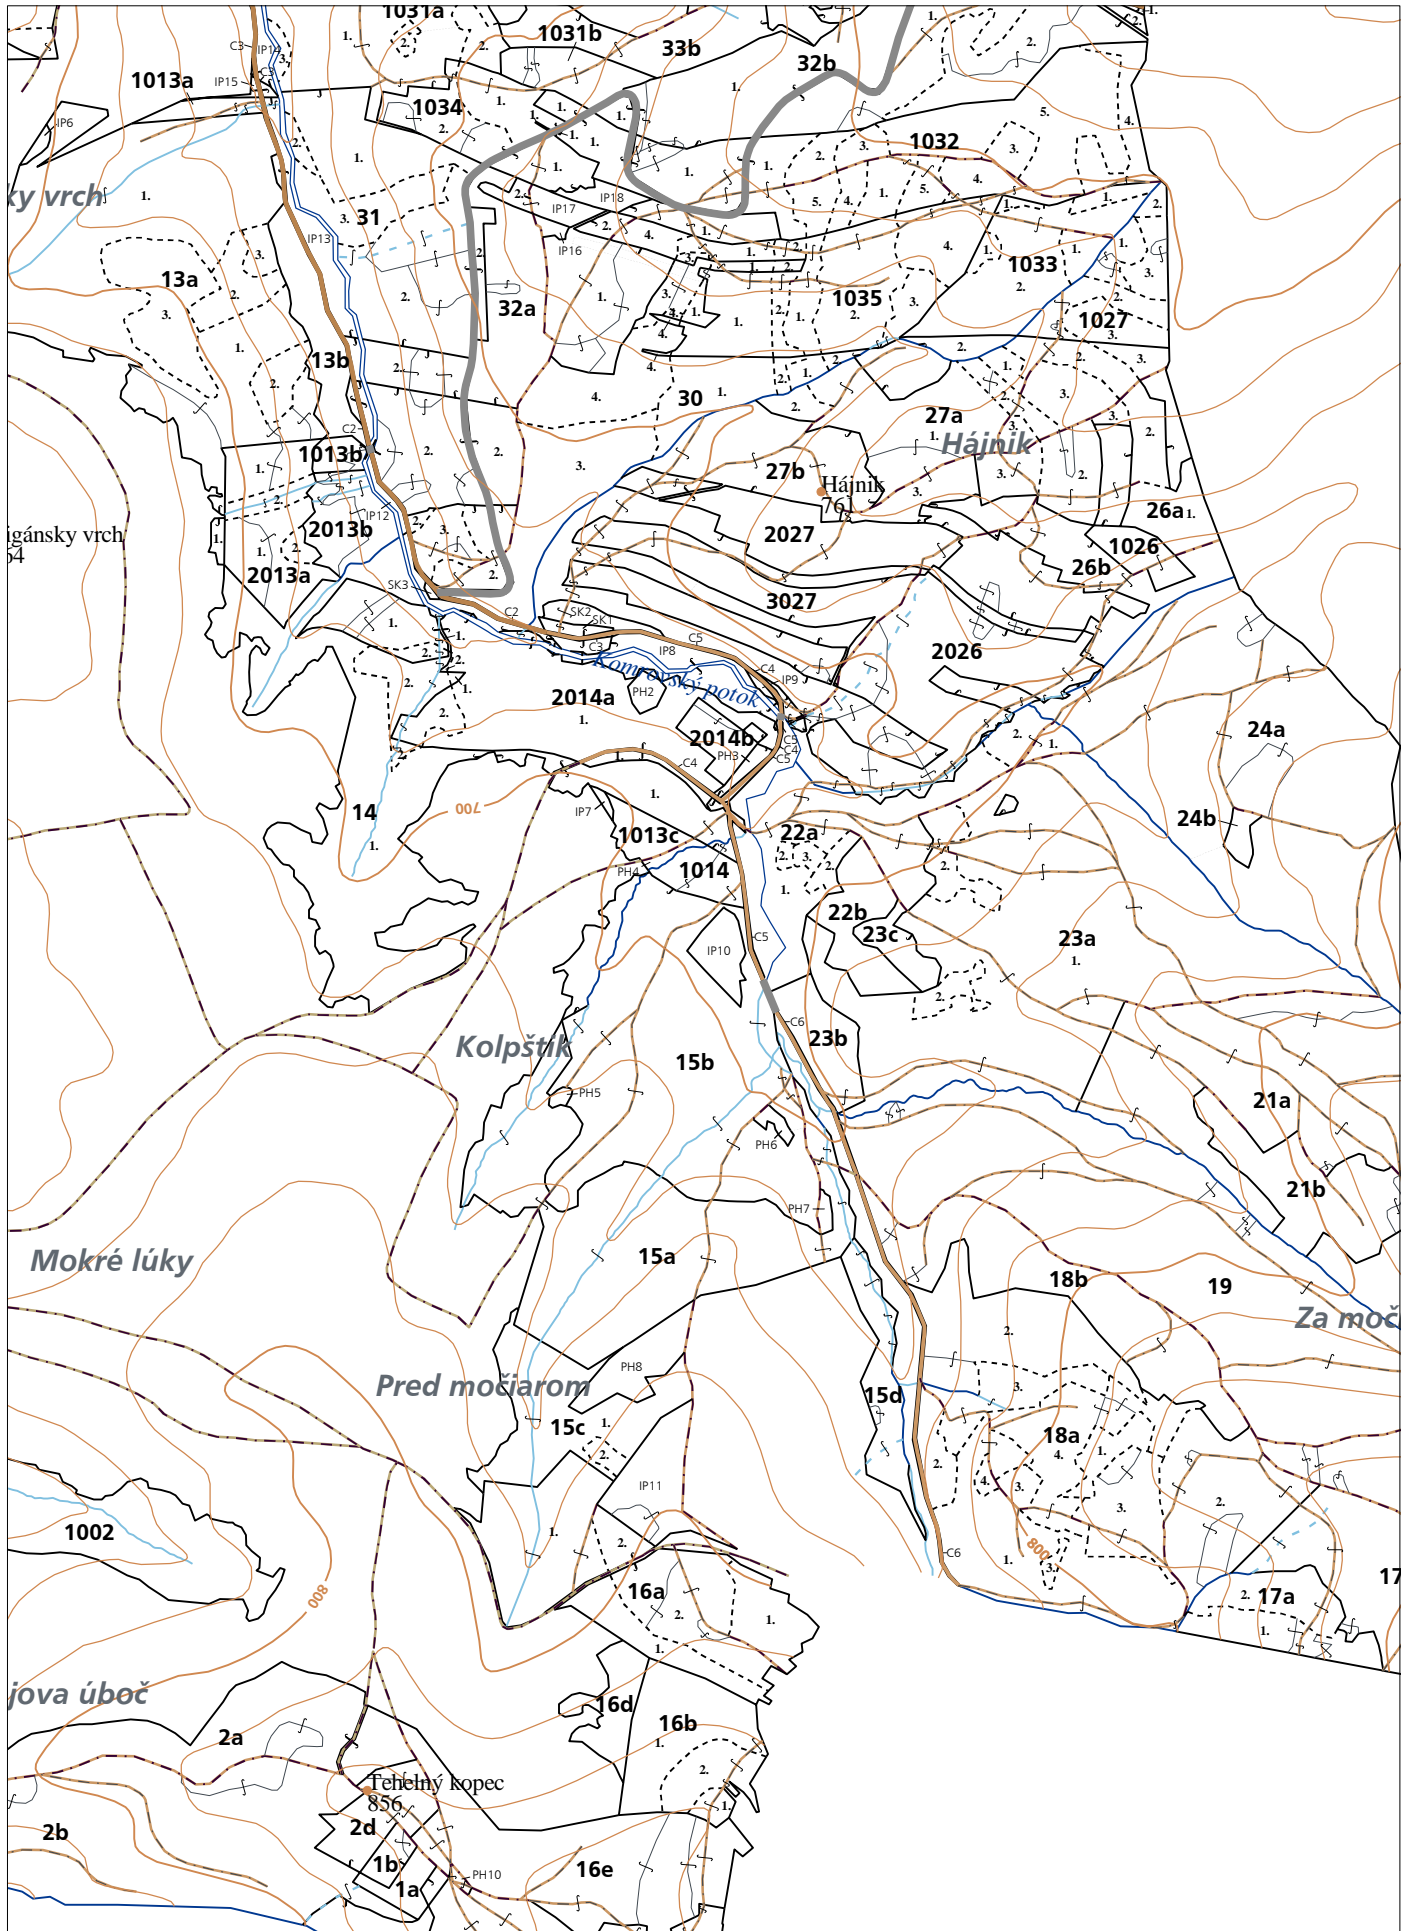

OBRYSOVÁ MAPA
LC Lesy Podolínec
Obhospodarovateľ: Mišenko Ľuboslav, Ing.

ZBGIS ©, Úrad geodézie, kartografie a katastra Slovenskej republiky, č. GKÚ: 109-102-2657/2016, 2017