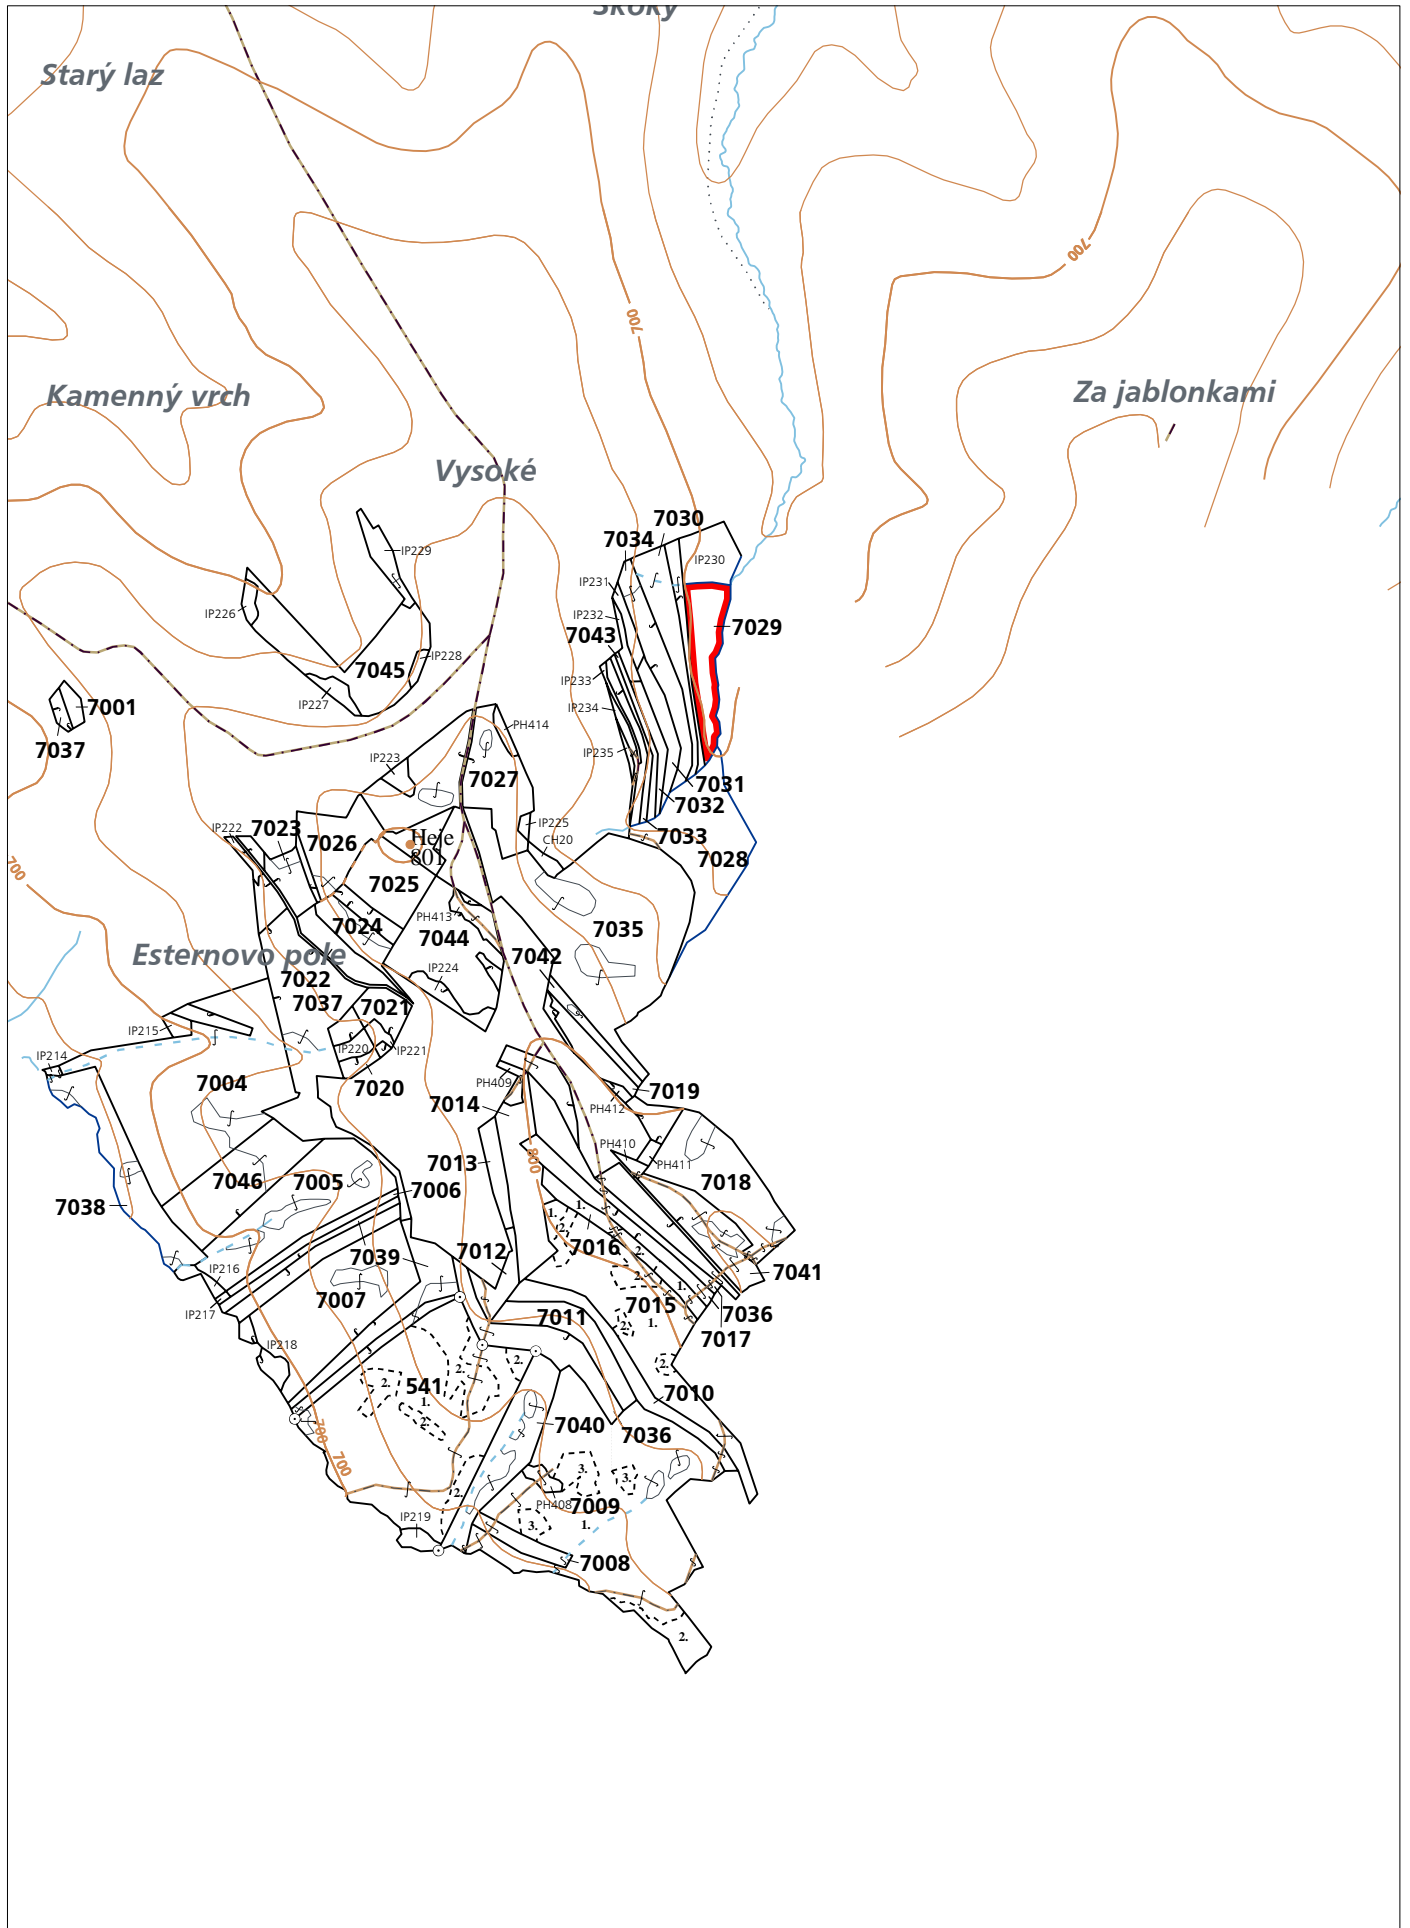

OBRYSOVÁ MAPA
LC Lesy Podolínec
Obhospodarovateľ: Mišenko Ľuboslav, Ing.

ZBGIS ©, Úrad geodézie, kartografie a katastra Slovenskej republiky, č. GKÚ: 109-102-2657/2016, 2017