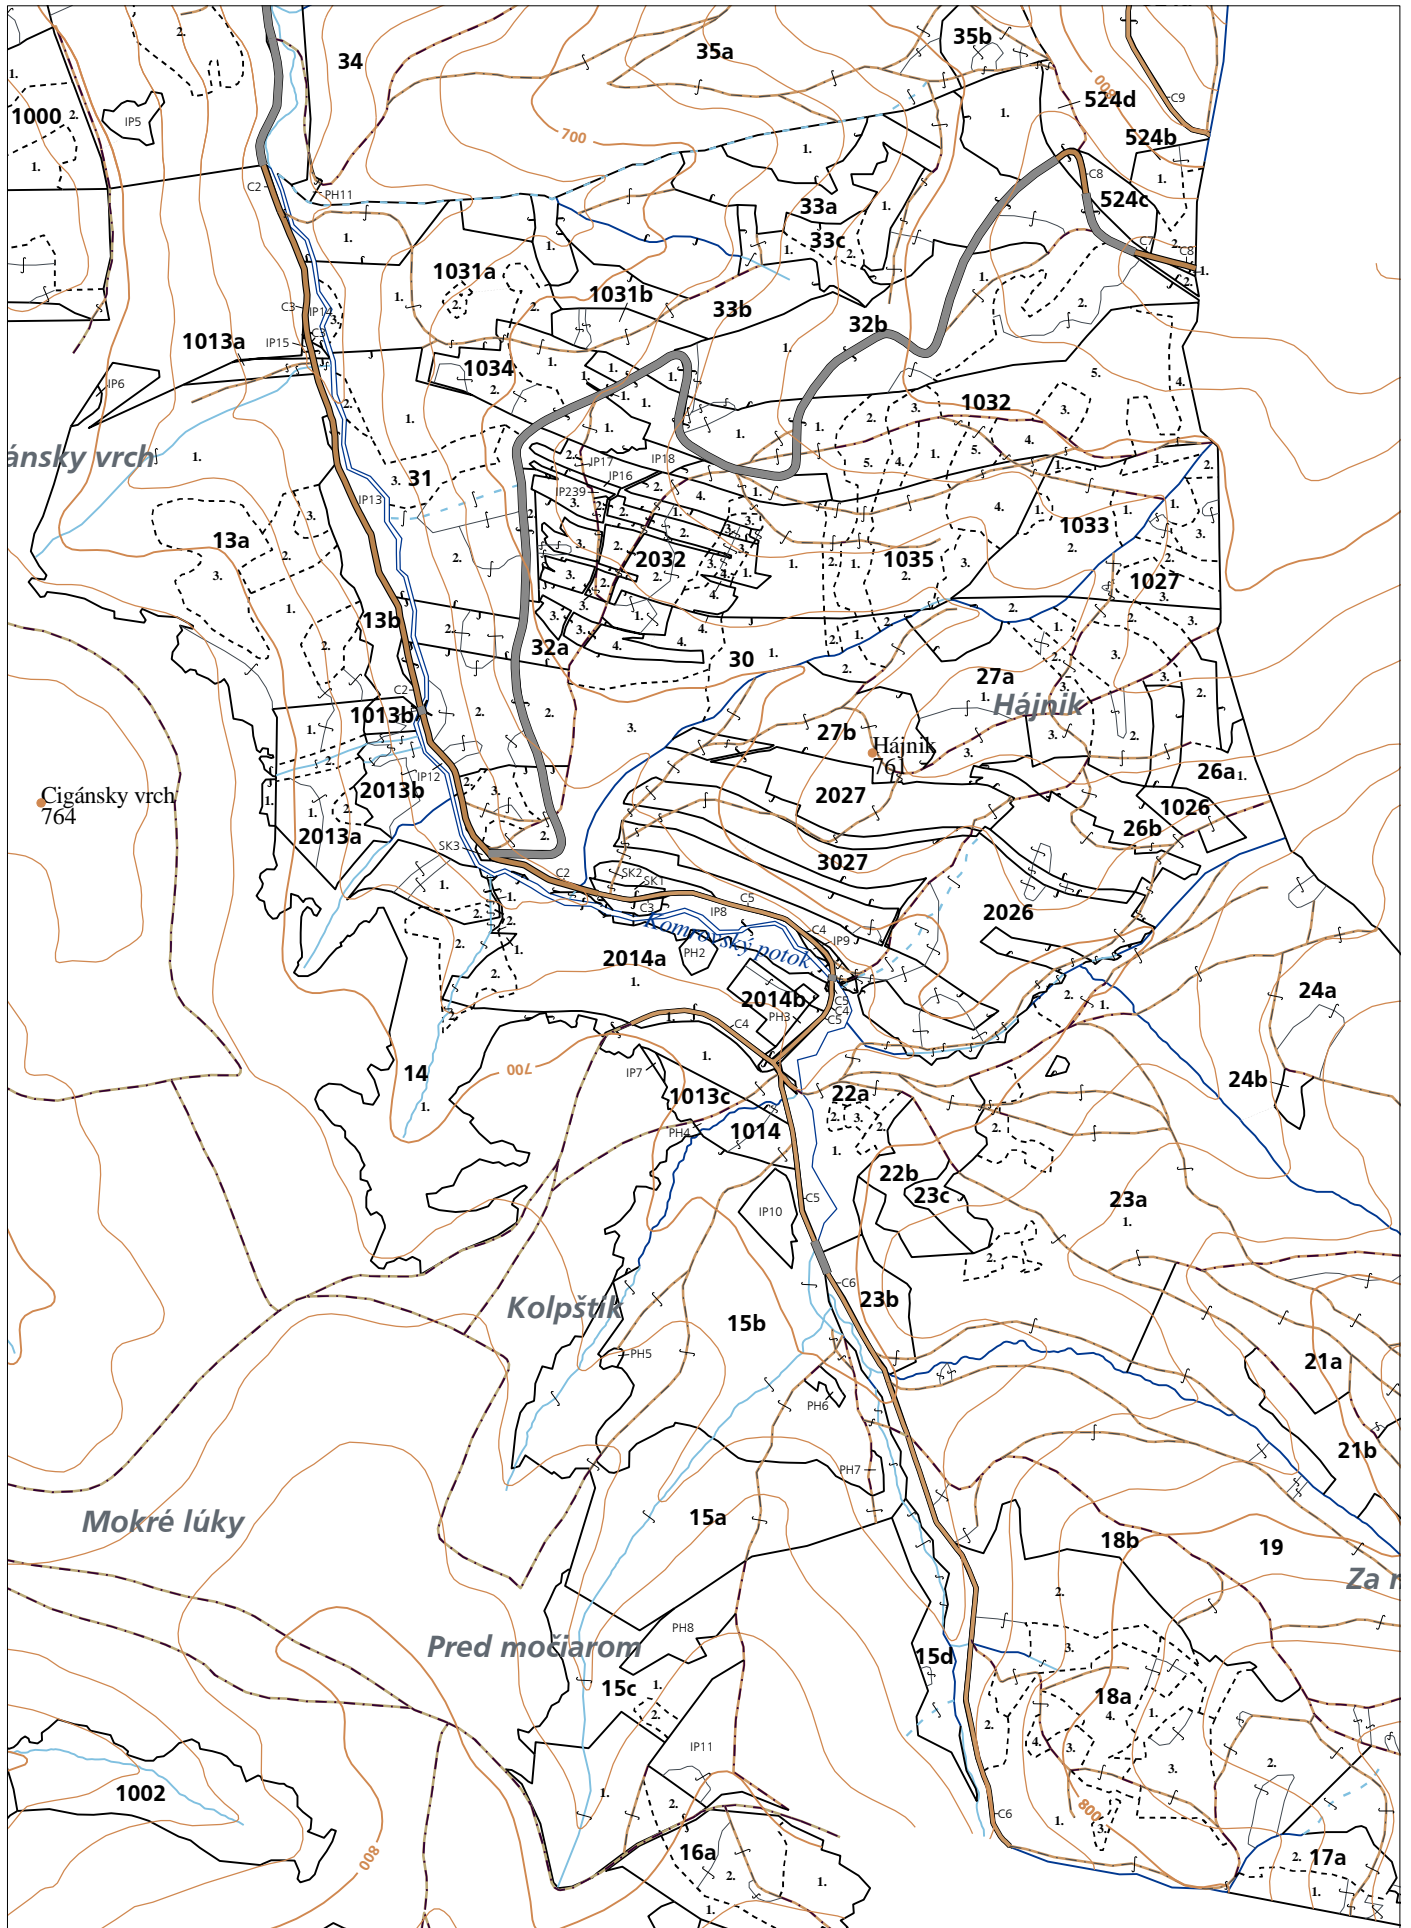

OBRYSOVÁ MAPA
LC Lesy Podolíneč
Obhospodarovateľ: Mišenko Cyril, Ing.

ZBGIS ©, Úrad geodézie, kartografie a katastra Slovenskej republiky, č. GKÚ: 109-102-2657/2016, 2017