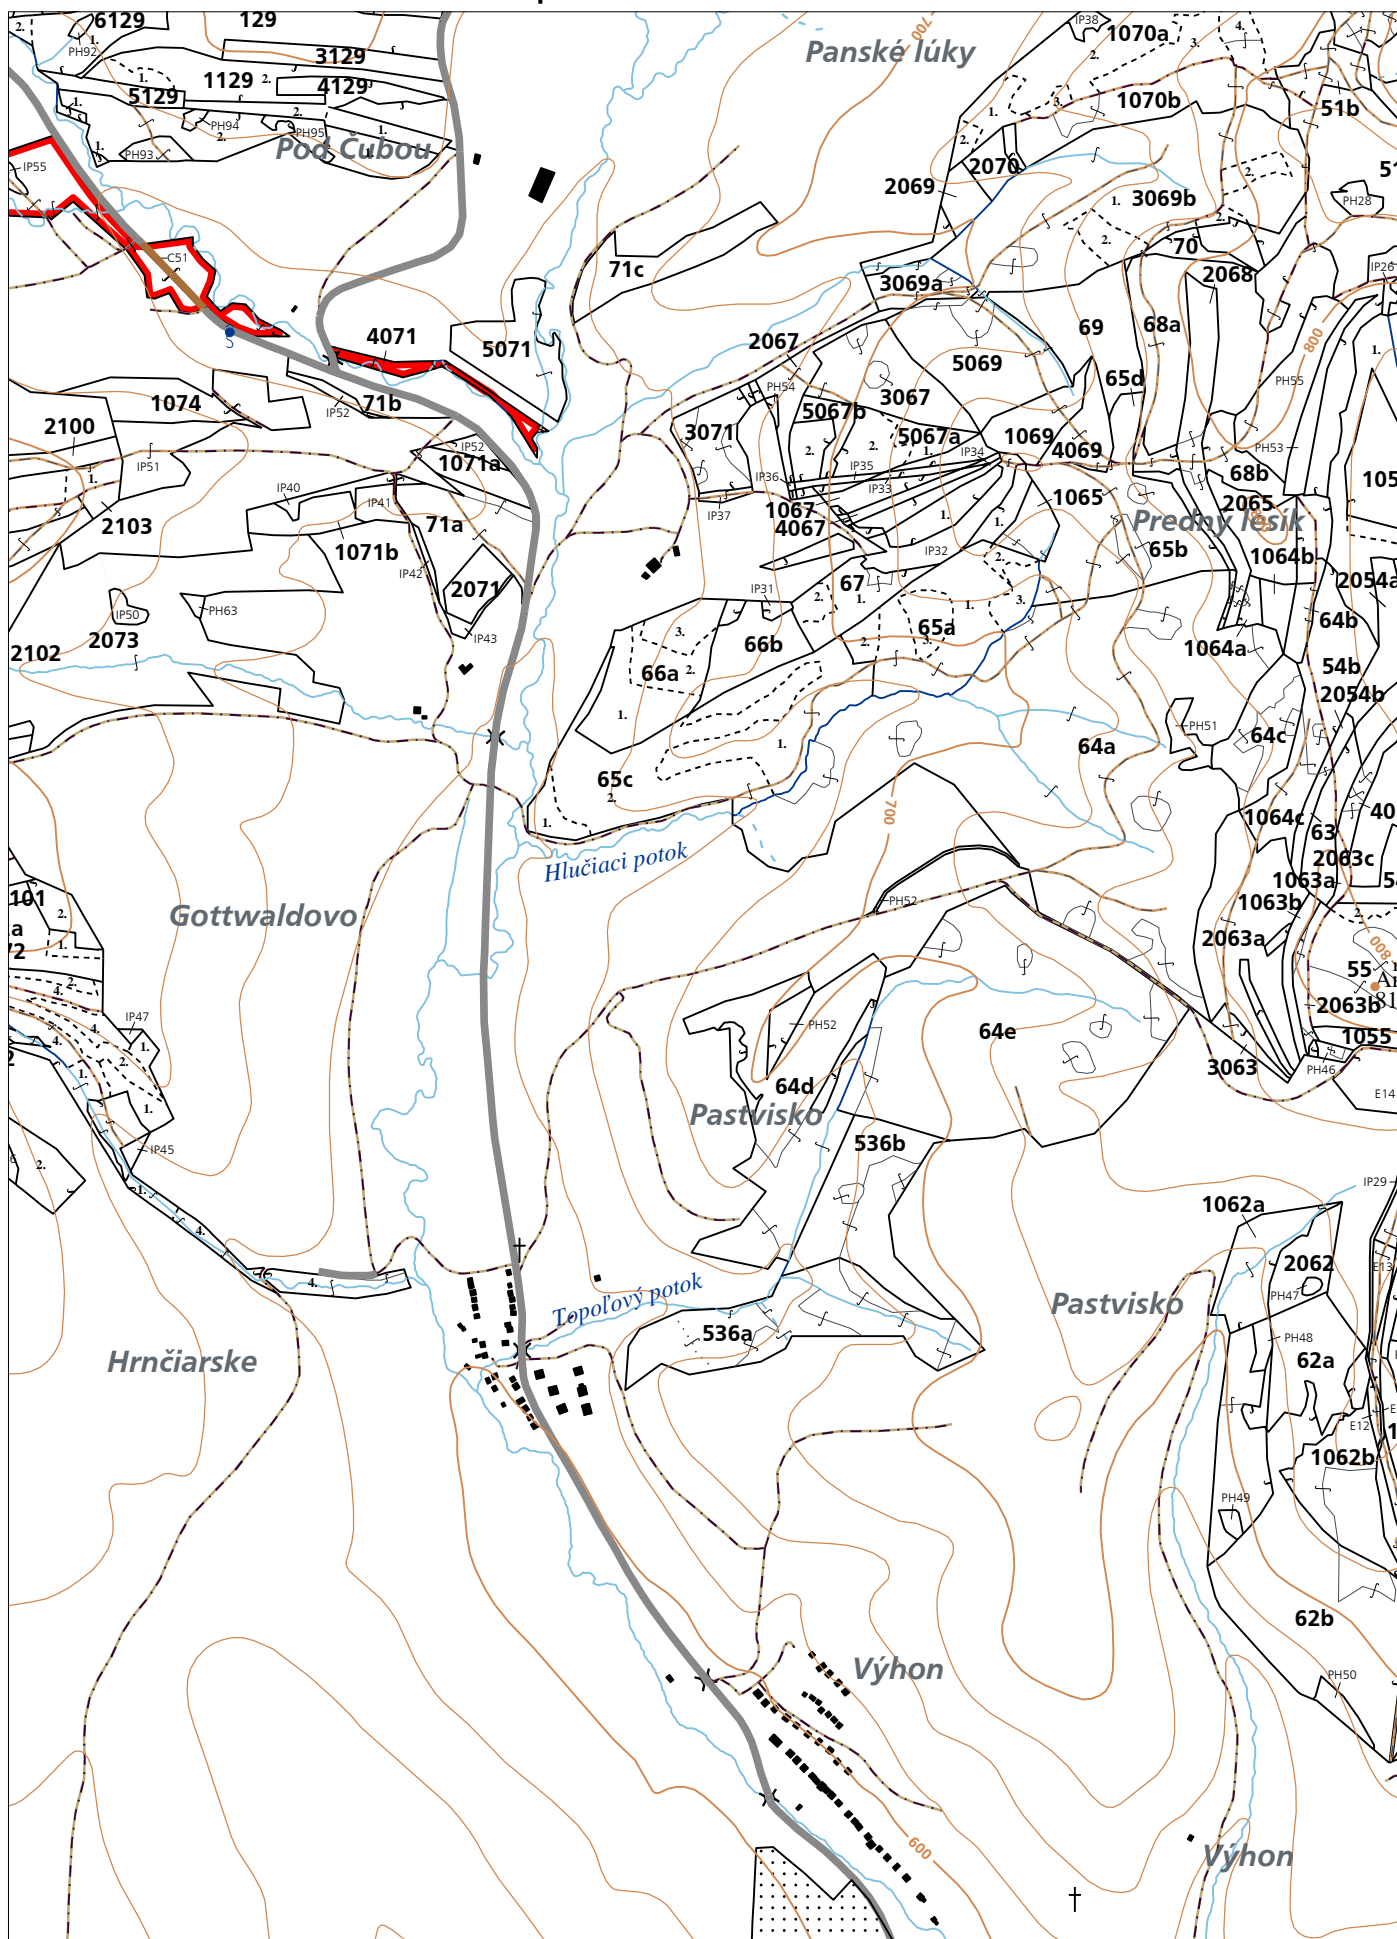

OBRYSOVÁ MAPA
LC Lesy Podolínec
Obhospodarovateľ: Merčák Ľubomír

ZBGIS ©, Úrad geodézie, kartografie a katastra Slovenskej republiky, č. GKÚ: 109-102-2657/2016, 2017