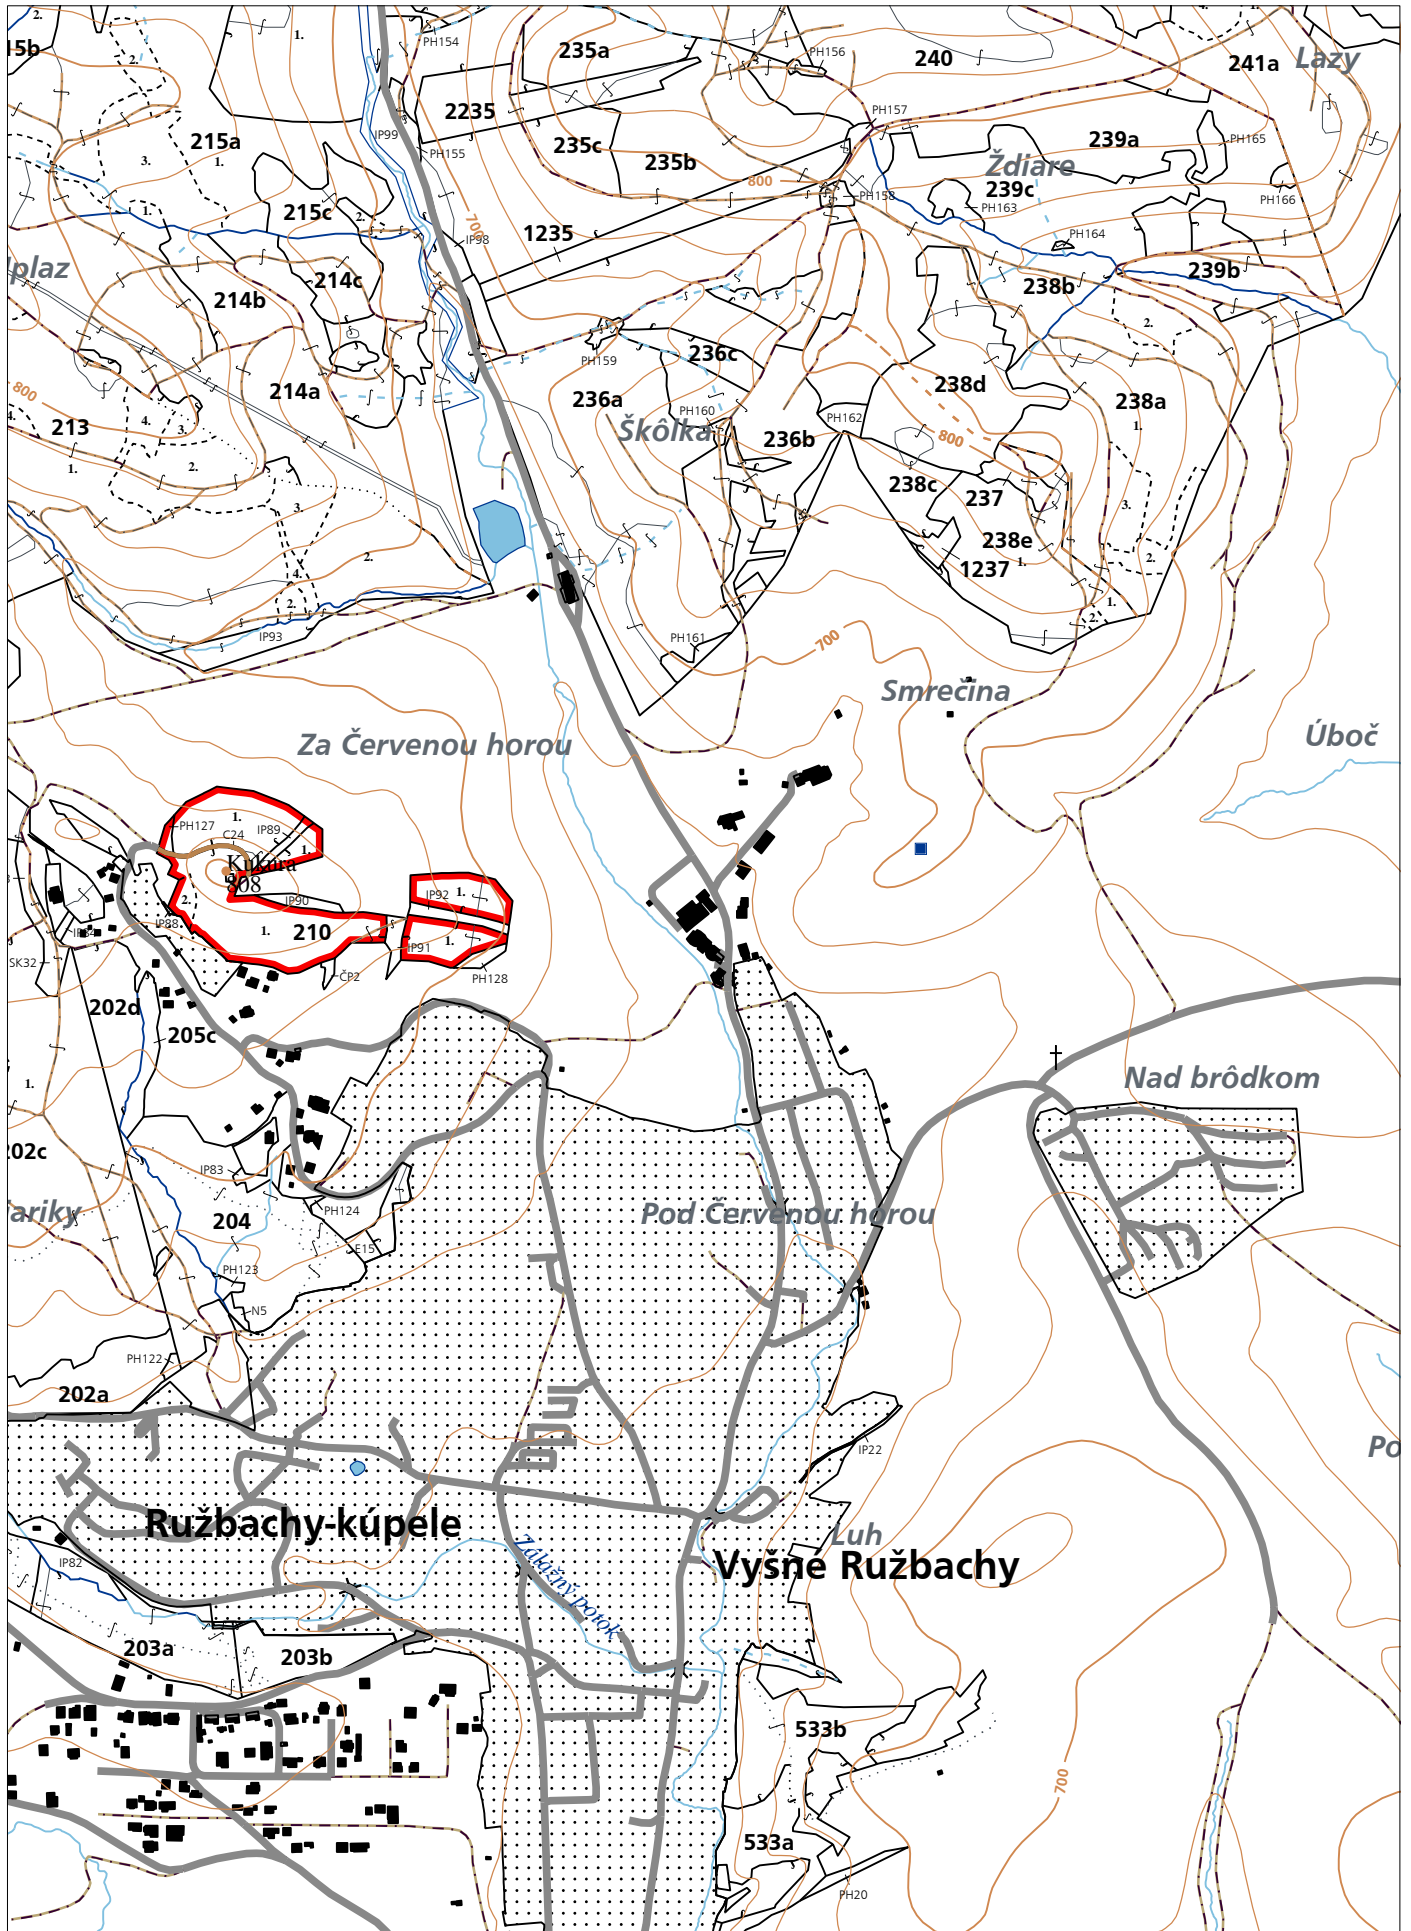

OBRYSOVÁ MAPA
LC Lesy Podolínec
Obhospodarovateľ: Marfiak Peter

ZBGIS ©, Úrad geodézie, kartografie a katastra Slovenskej republiky, č. GKÚ: 109-102-2657/2016, 2017