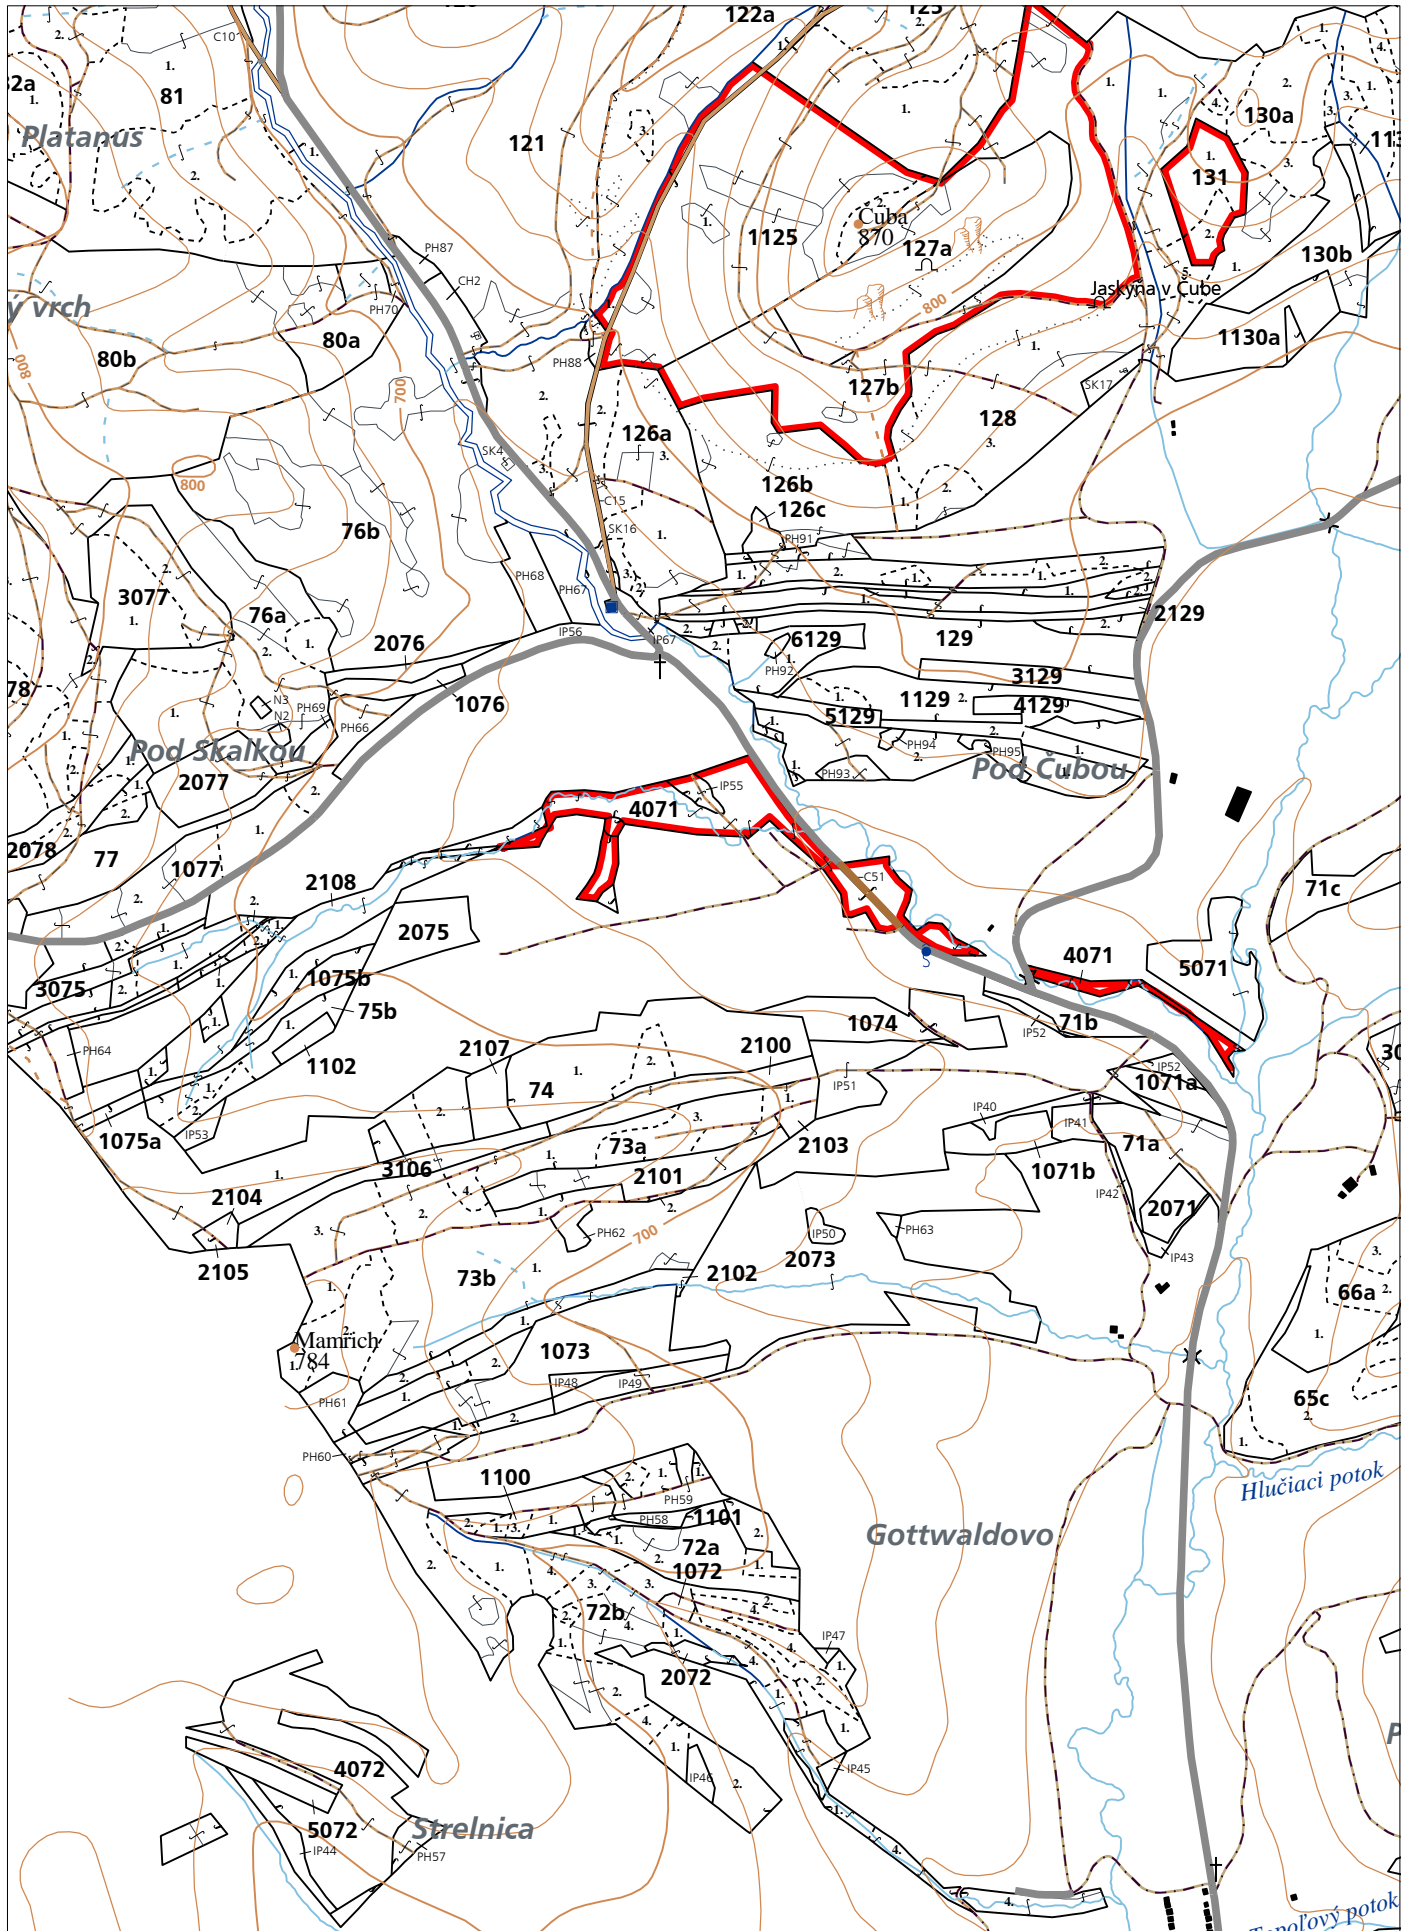

OBRYSOVÁ MAPA
LC Lesy Podolínec
Obhospodarovateľ: Leščinský Ľudovít a spol.

ZBGIS ©, Úrad geodézie, kartografie a katastra Slovenskej republiky, č. GKÚ: 109-102-2657/2016, 2017