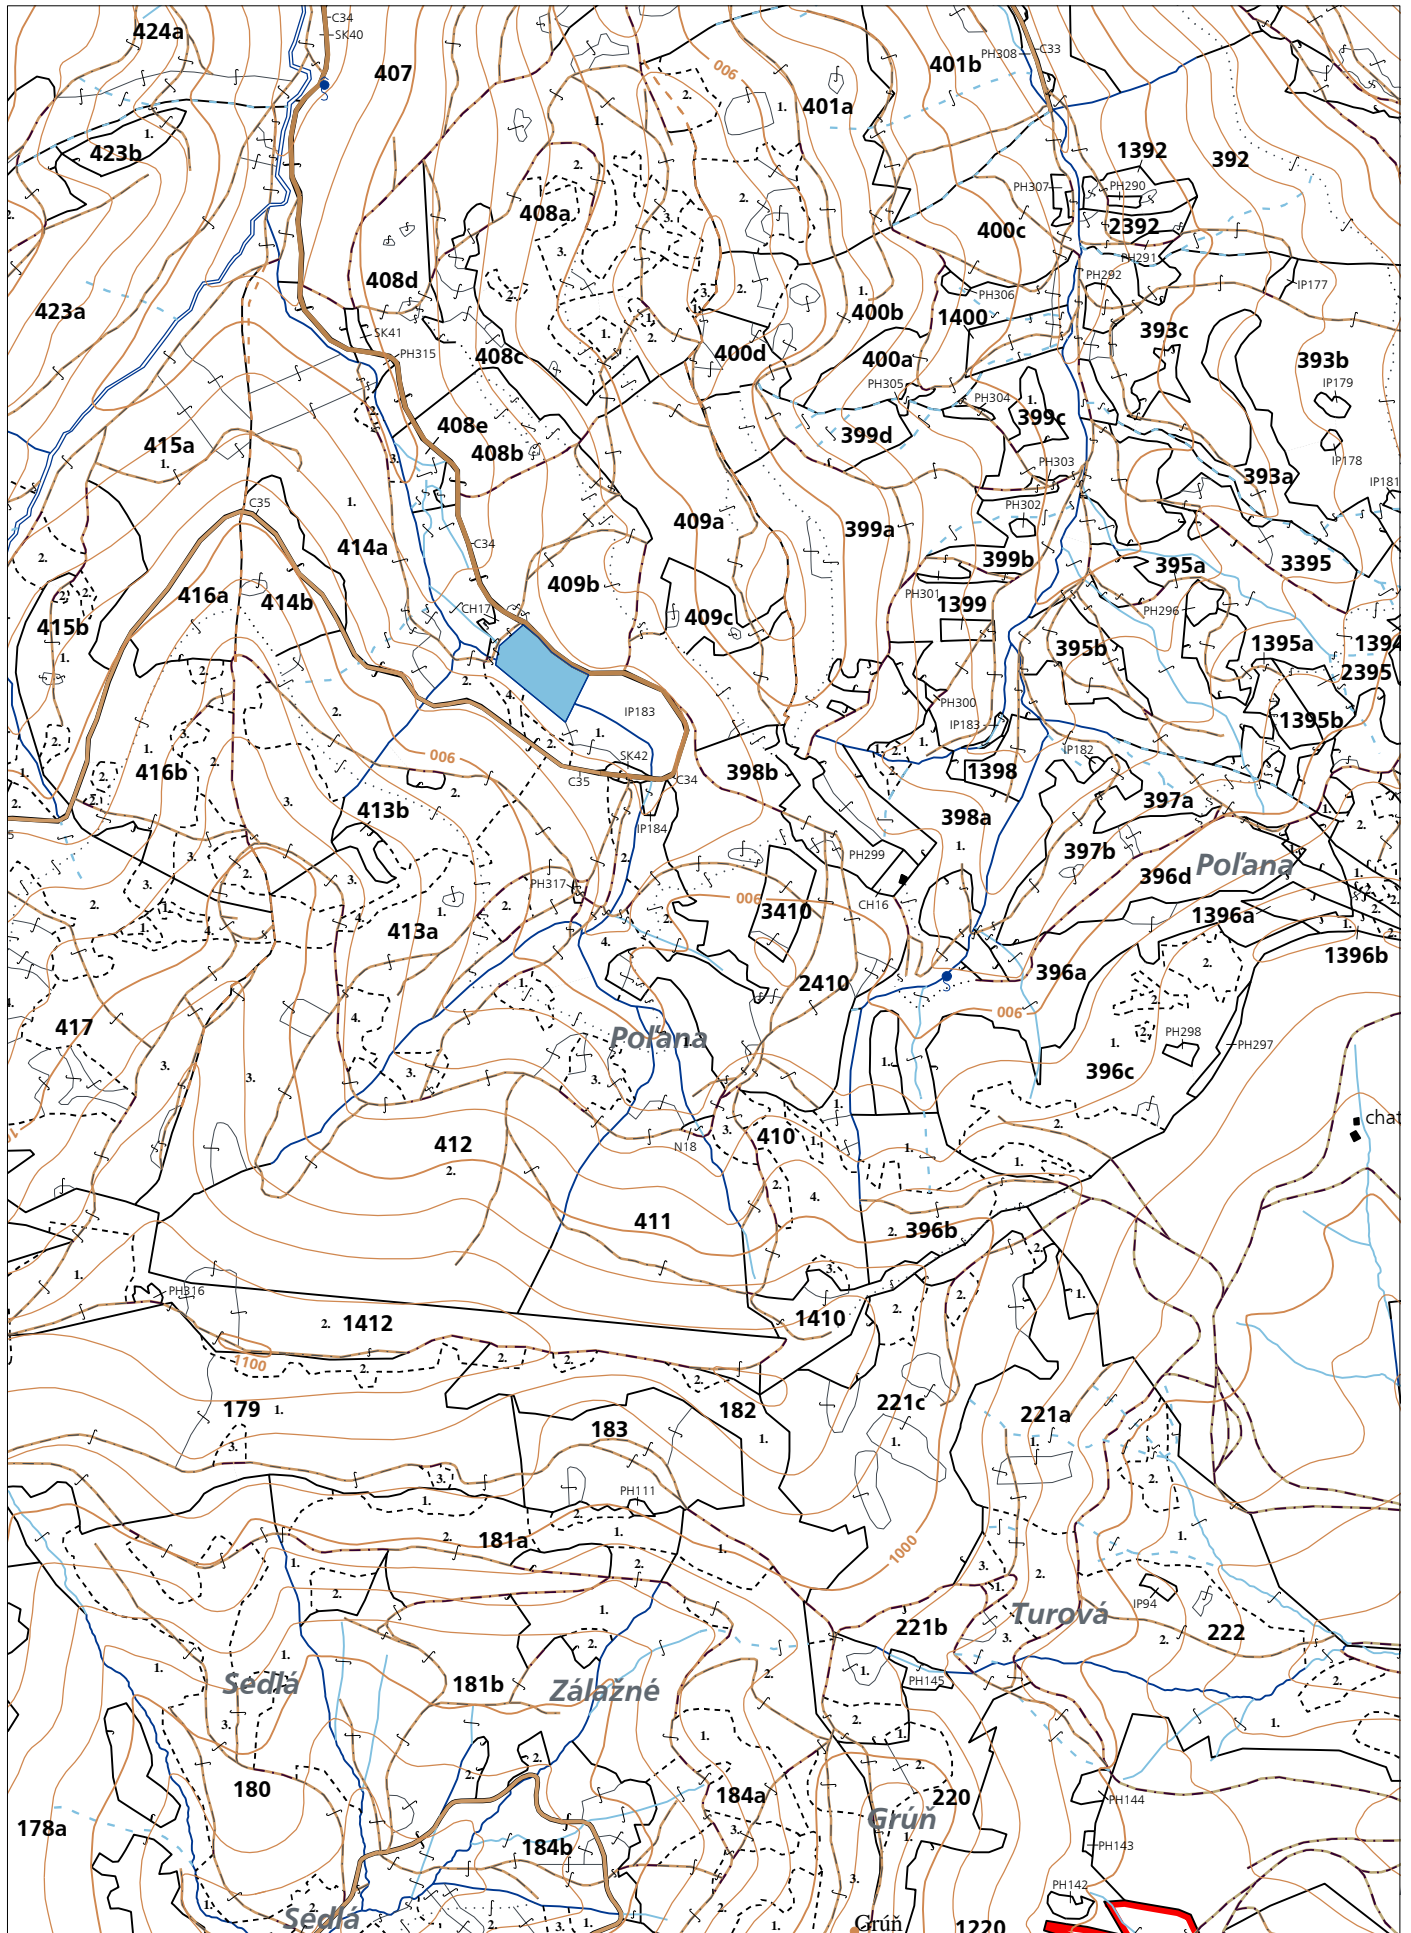

**OBRYSOVÁ MAPA**  
*LC Lesy Podolínec*  
**Obhospodarovateľ: Kuzmiak Vasiľ**

ZBGIS ©, Úrad geodézie, kartografie a katastra Slovenskej republiky, č. GKÚ: 109-102-2657/2016, 2017