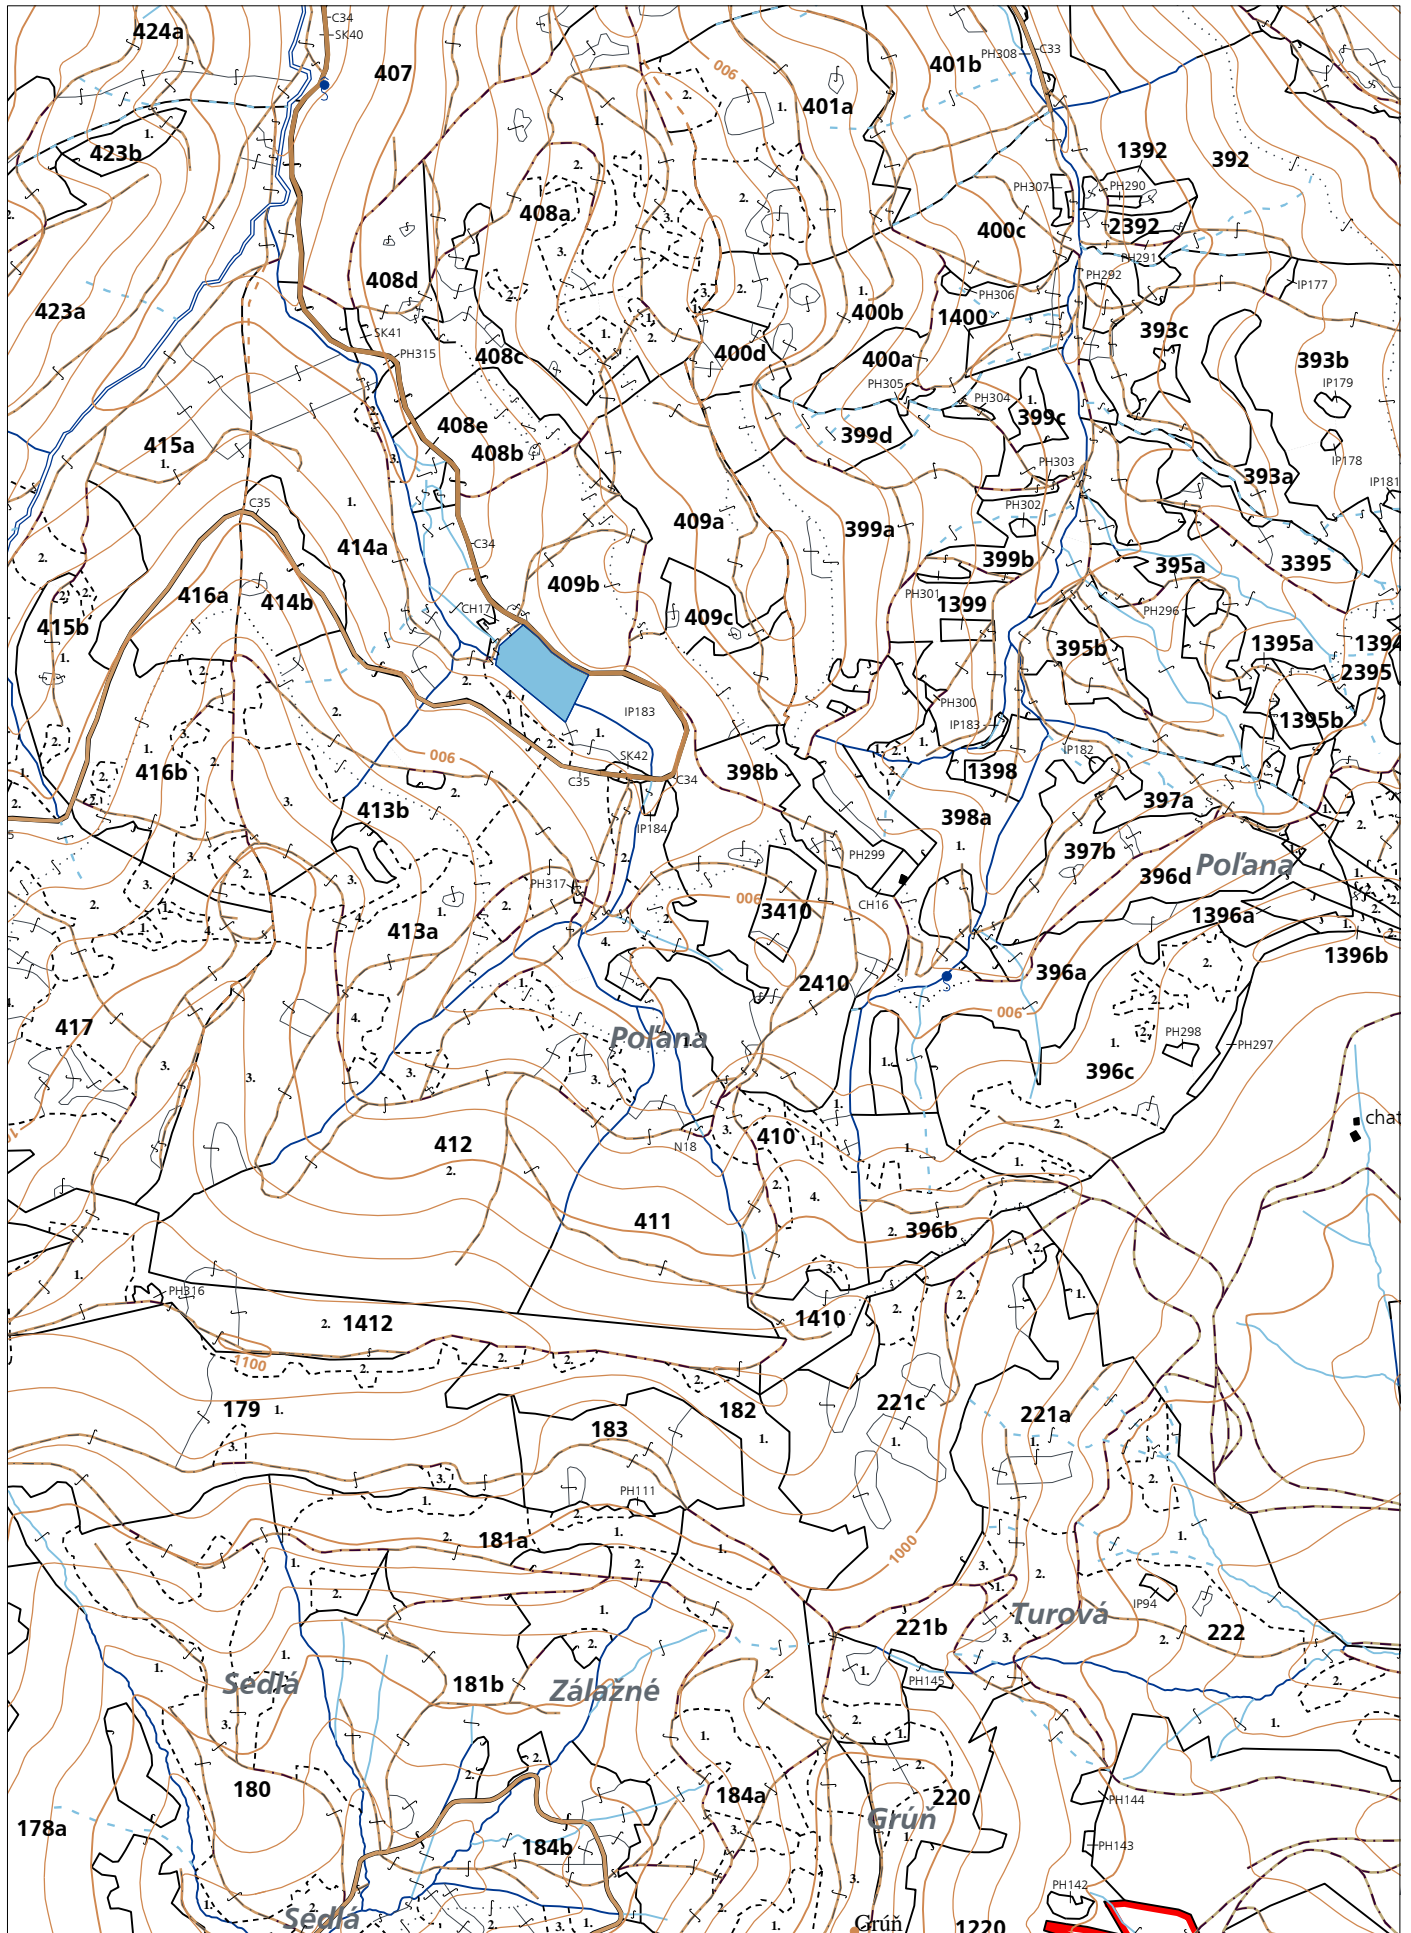

OBRYSOVÁ MAPA
LC Lesy Podolínec
Obhospodarovateľ: Kuzmiak Štefan

ZBGIS ©, Úrad geodézie, kartografie a katastra Slovenskej republiky, č. GKÚ: 109-102-2657/2016, 2017