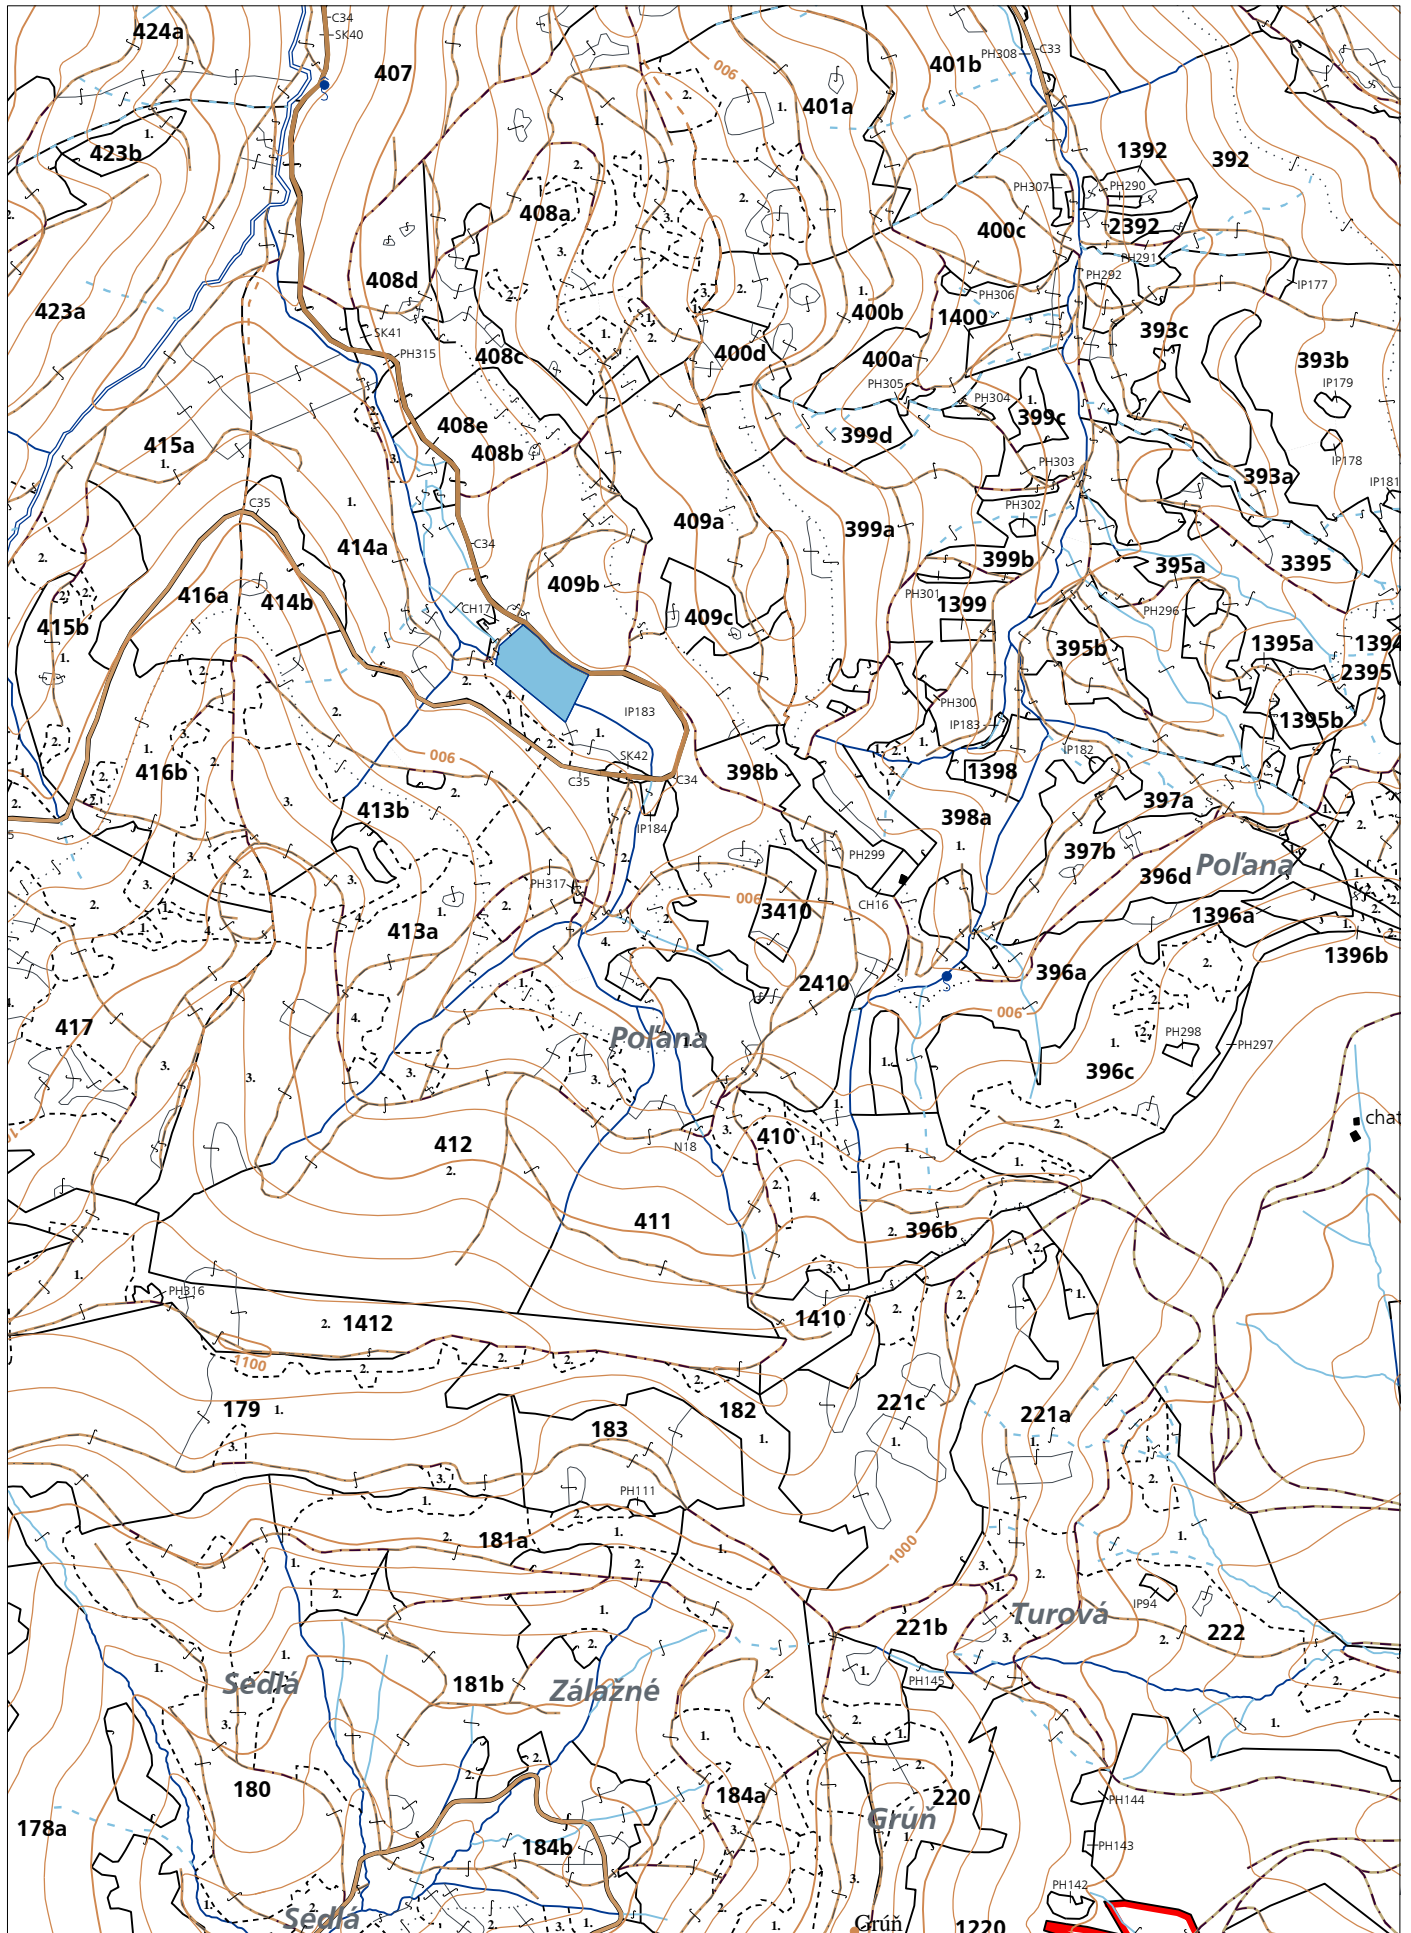

OBRYSOVÁ MAPA
LC Lesy Podolínec
Obhospodarovateľ: Kuzmiak Michal

ZBGIS ©, Úrad geodézie, kartografie a katastra Slovenskej republiky, č. GKÚ: 109-102-2657/2016, 2017