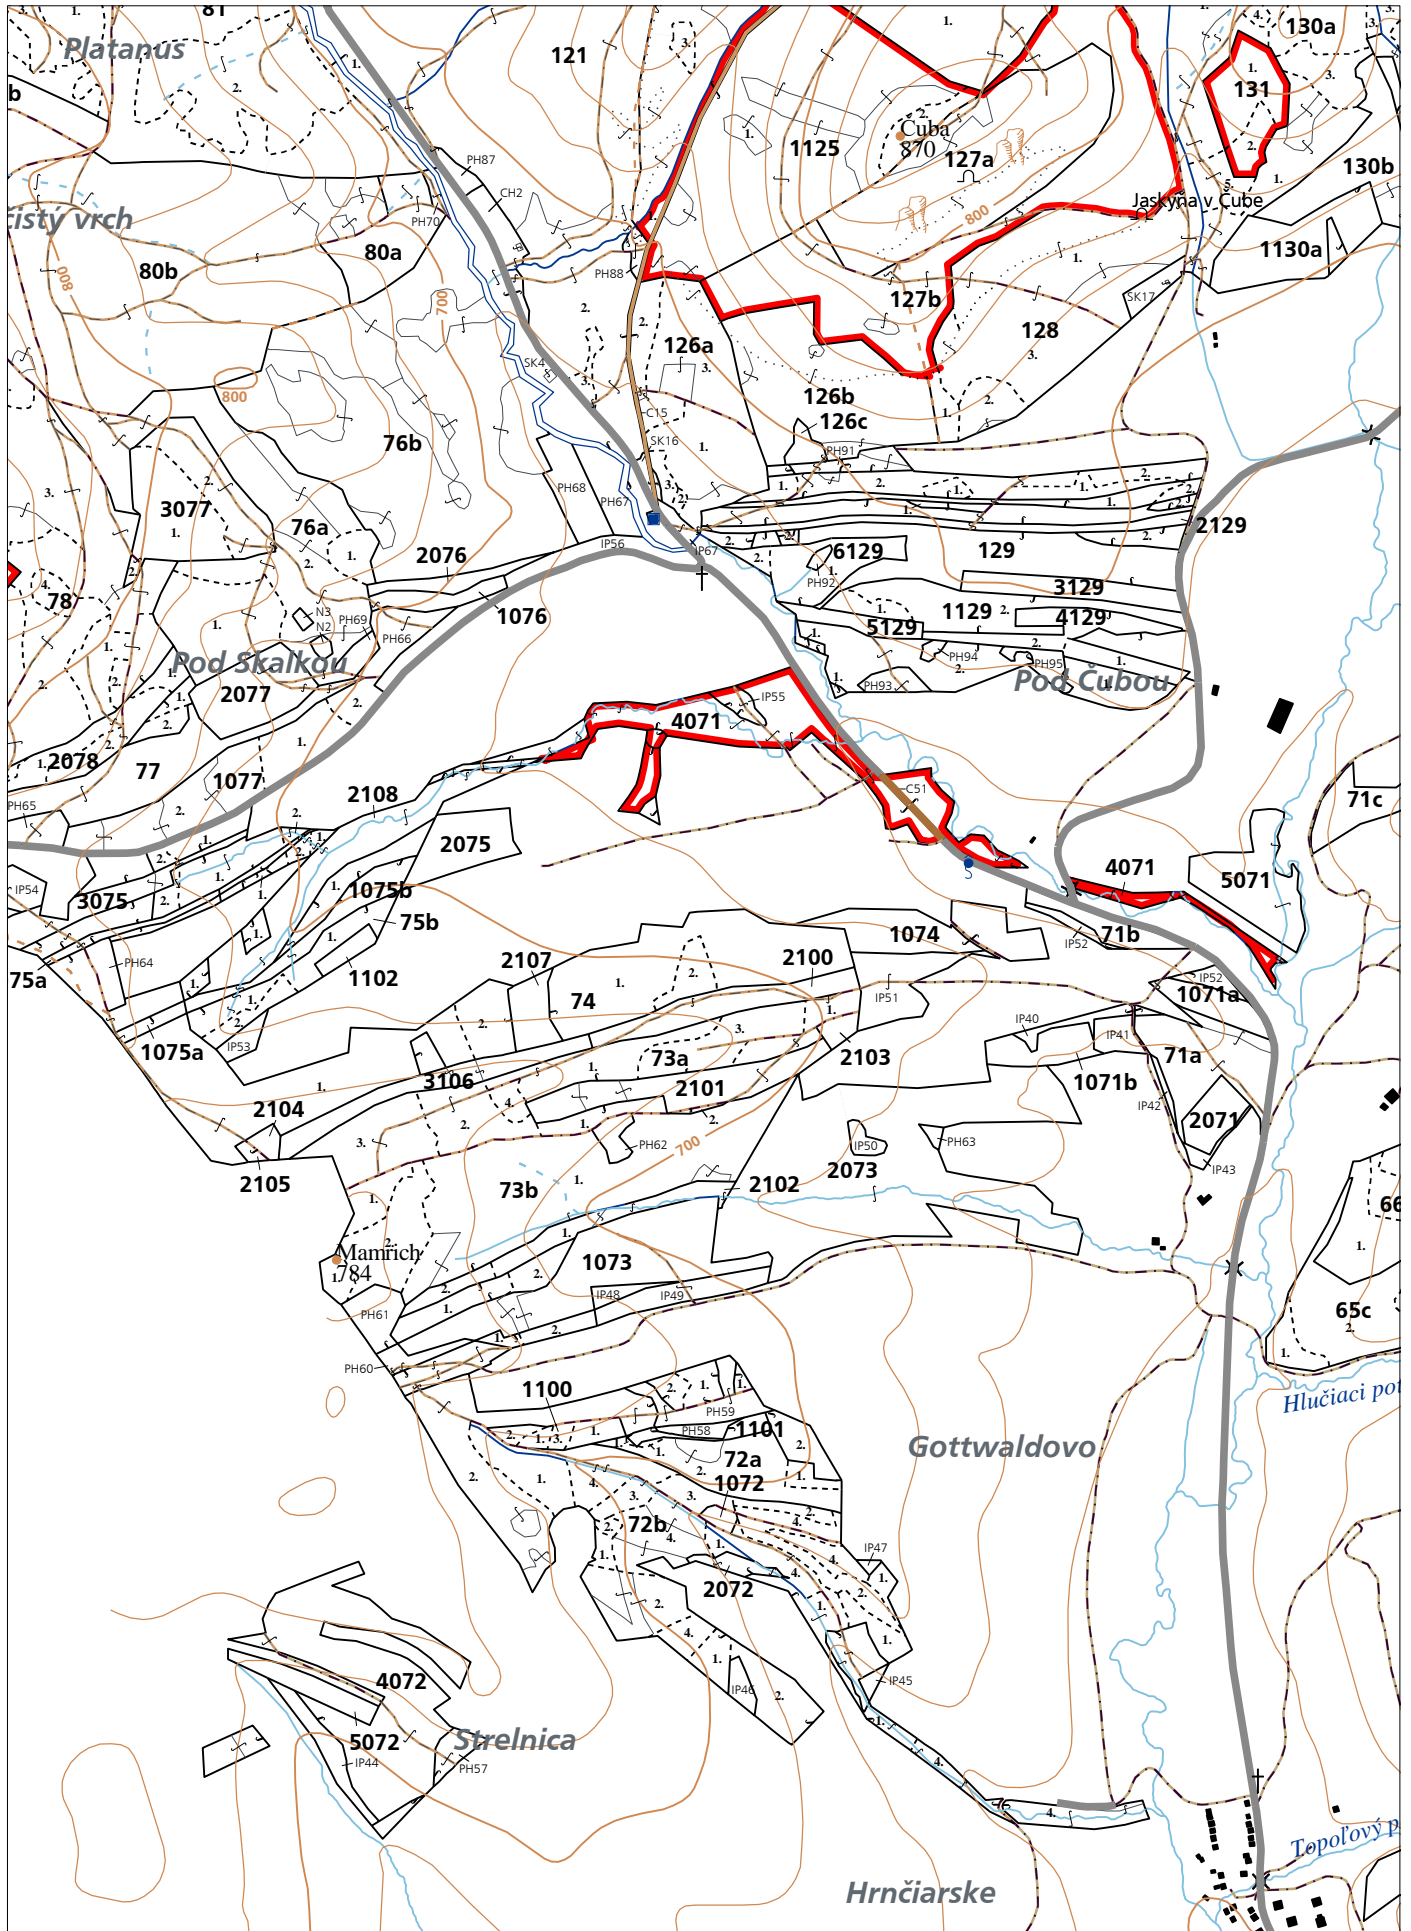

OBRYSOVÁ MAPA
LC Lesy Podolínec
Obhospodarovateľ: Krajňak Milan, Ing.

ZBGIS ©, Úrad geodézie, kartografie a katastra Slovenskej republiky, č. GKÚ: 109-102-2657/2016, 2017