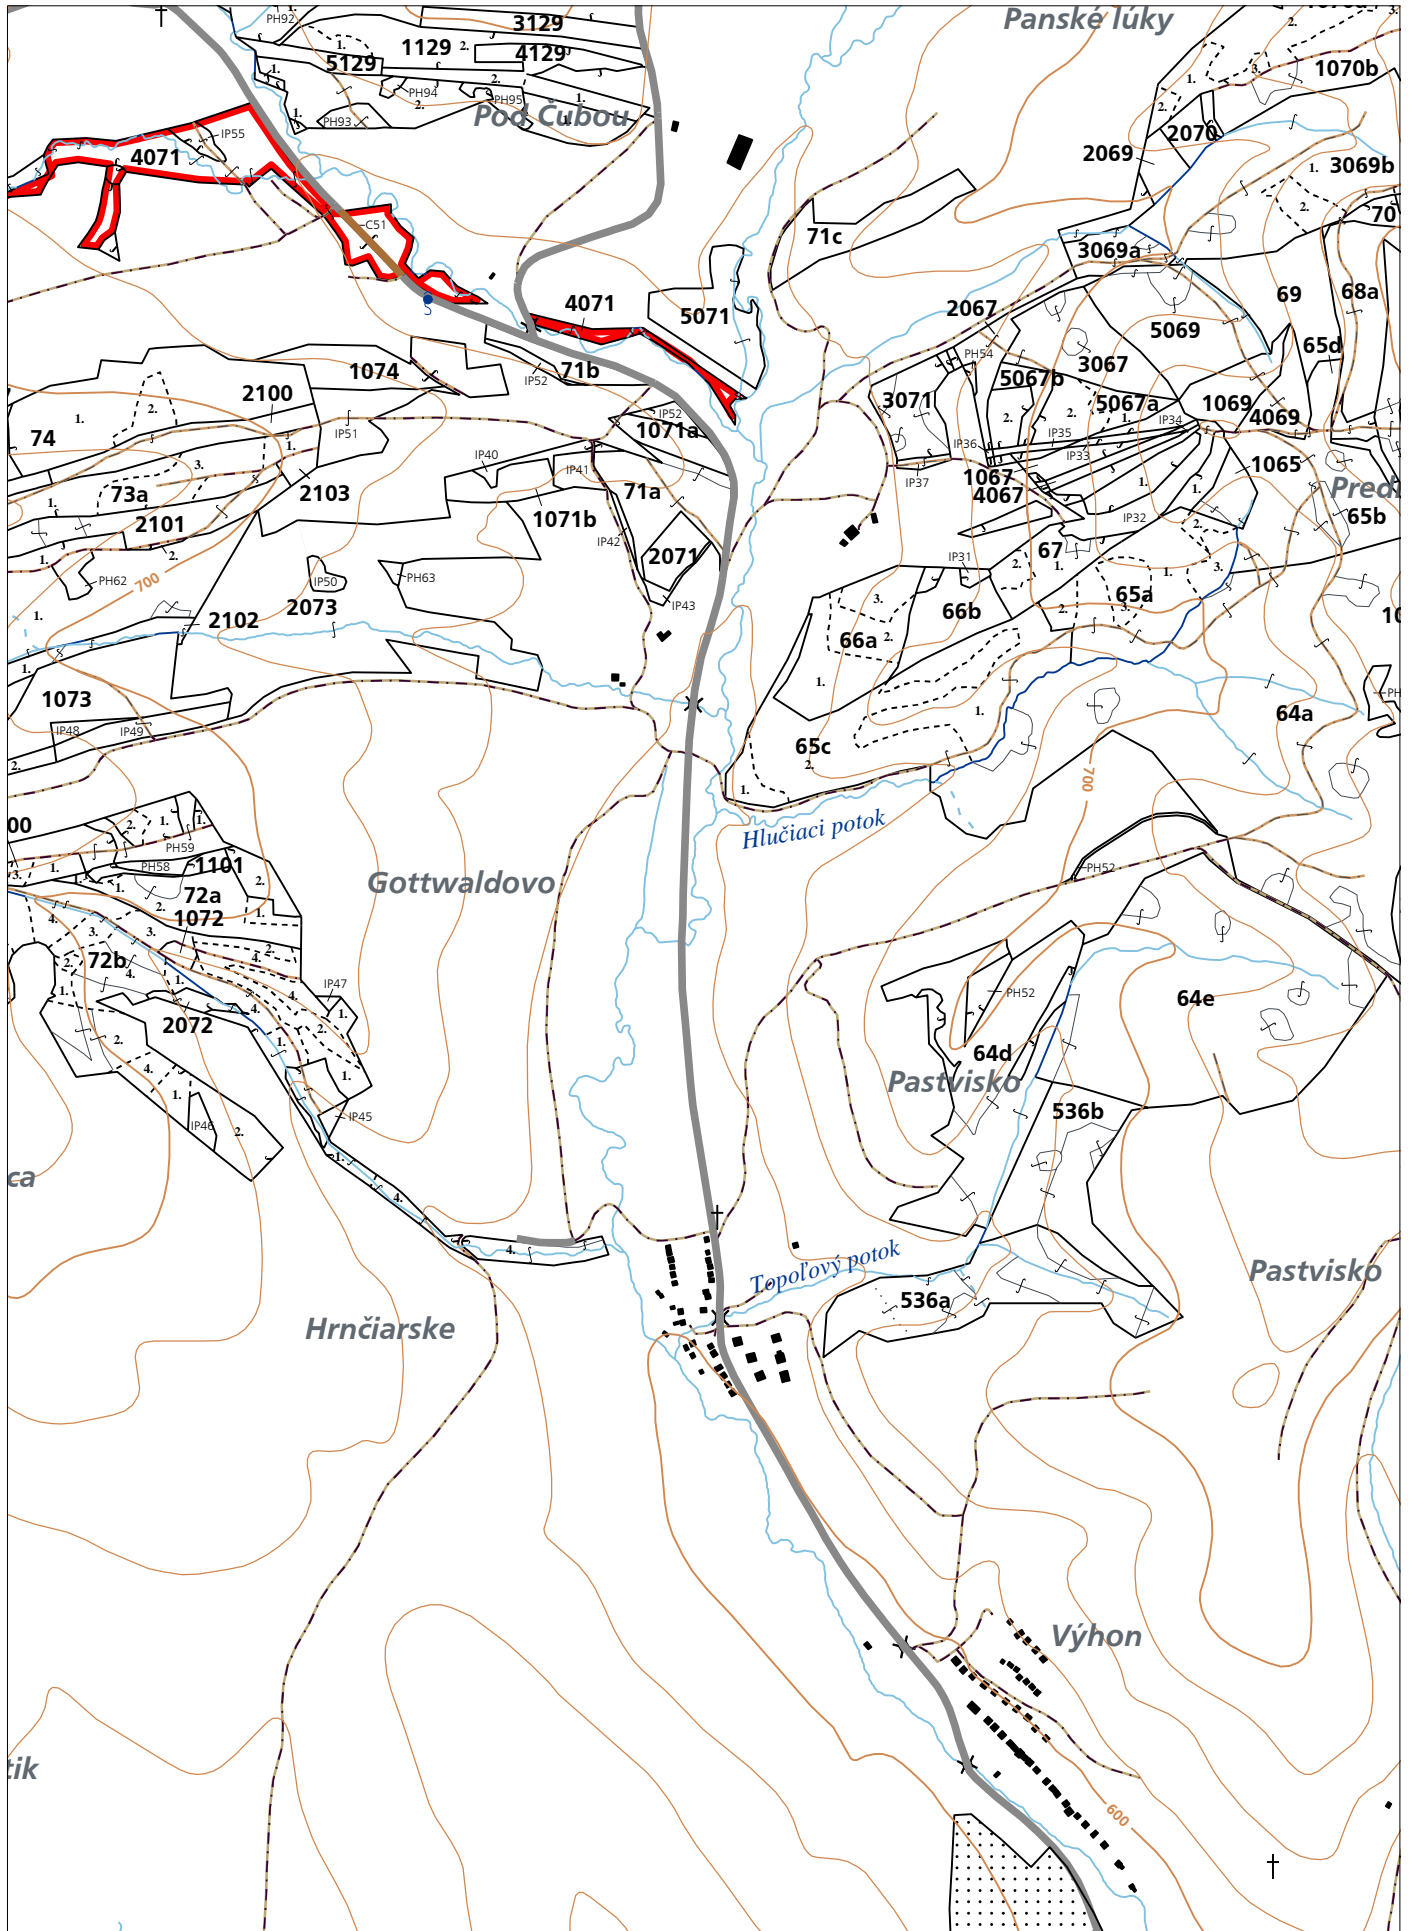

OBRYSOVÁ MAPA
LC Lesy Podolínec
Obhospodarovateľ: Kaleta Ľudovít, JUDr.

ZBGIS ©, Úrad geodézie, kartografie a katastra Slovenskej republiky, č. GKÚ: 109-102-2657/2016, 2017