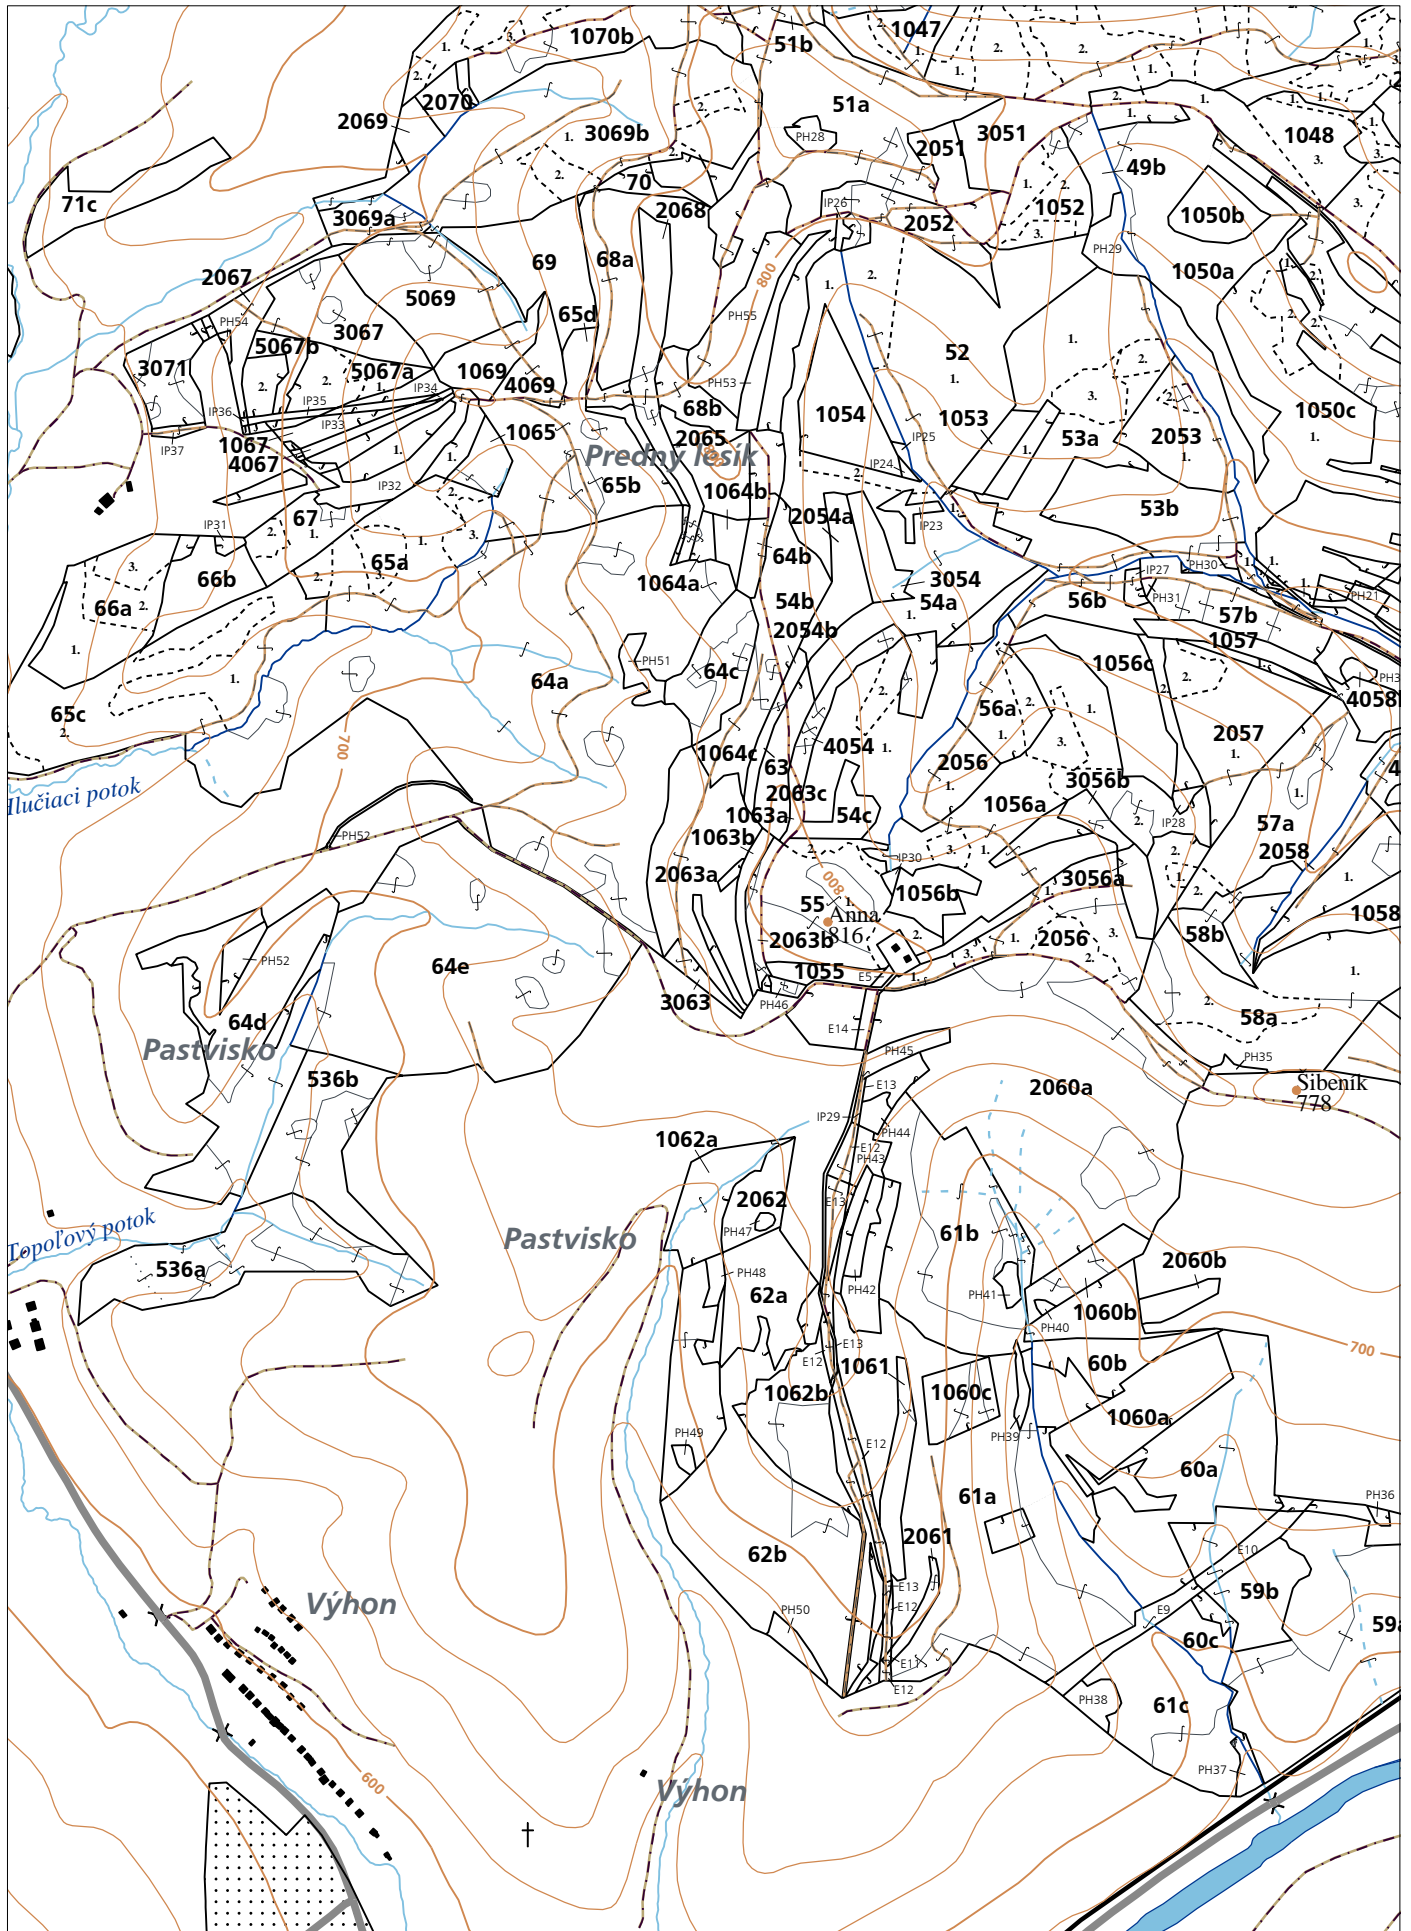

OBRYSOVÁ MAPA
LC Lesy Podolínec
Obhospodarovateľ: Juššik Michal

ZBGIS ©, Úrad geodézie, kartografie a katastra Slovenskej republiky, č. GKÚ: 109-102-2657/2016, 2017