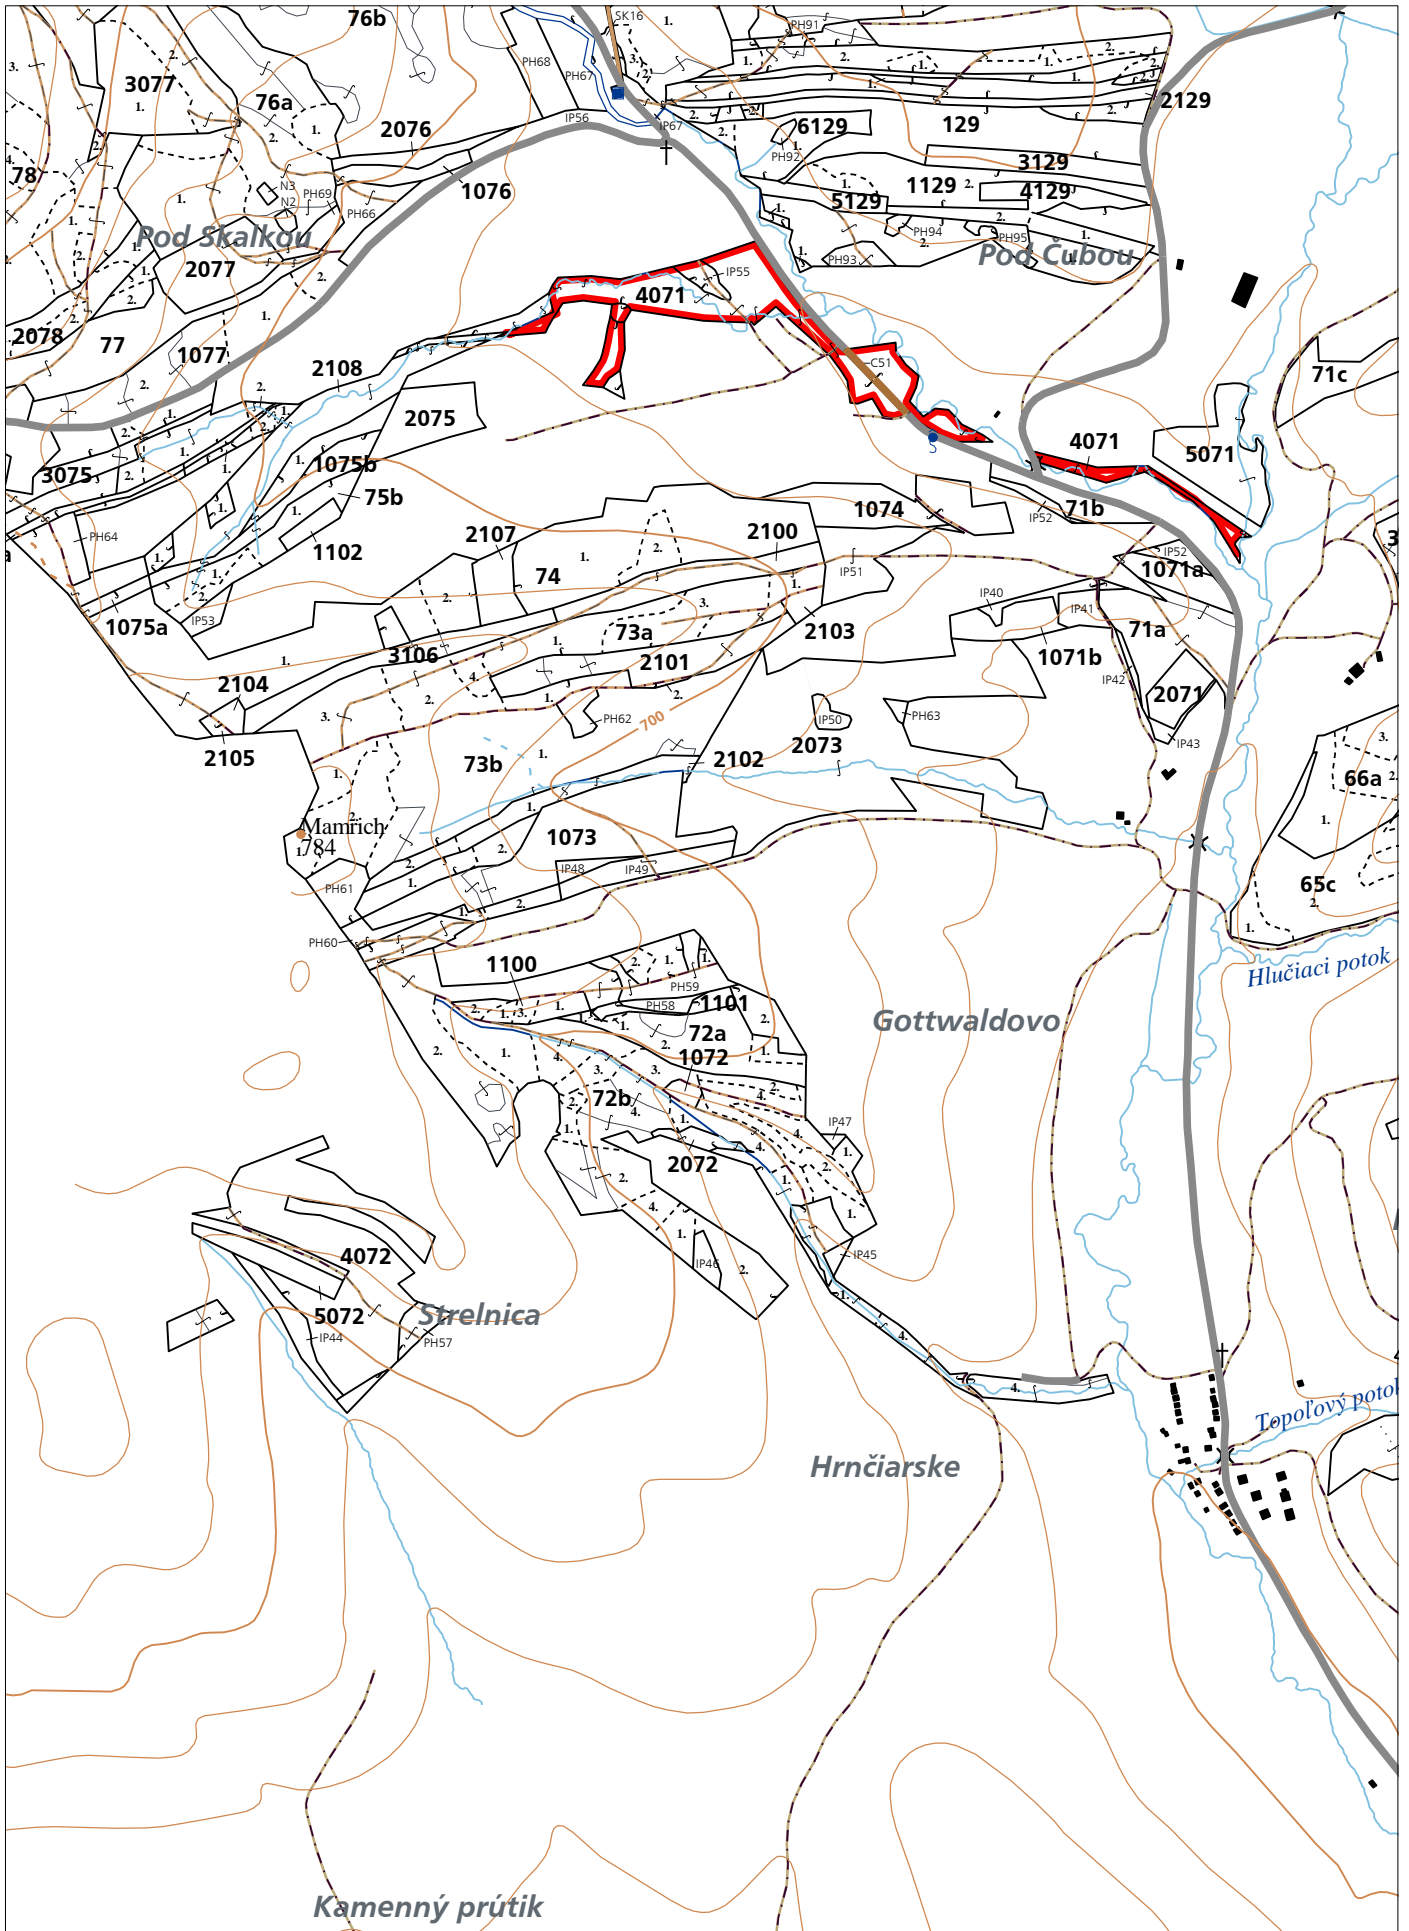

OBRYSOVÁ MAPA
LC Lesy Podolínec
Obhospodarovateľ: **Jušík Andrej**

ZBGIS ©, Úrad geodézie, kartografie a katastra Slovenskej republiky, č. GKÚ: 109-102-2657/2016, 2017