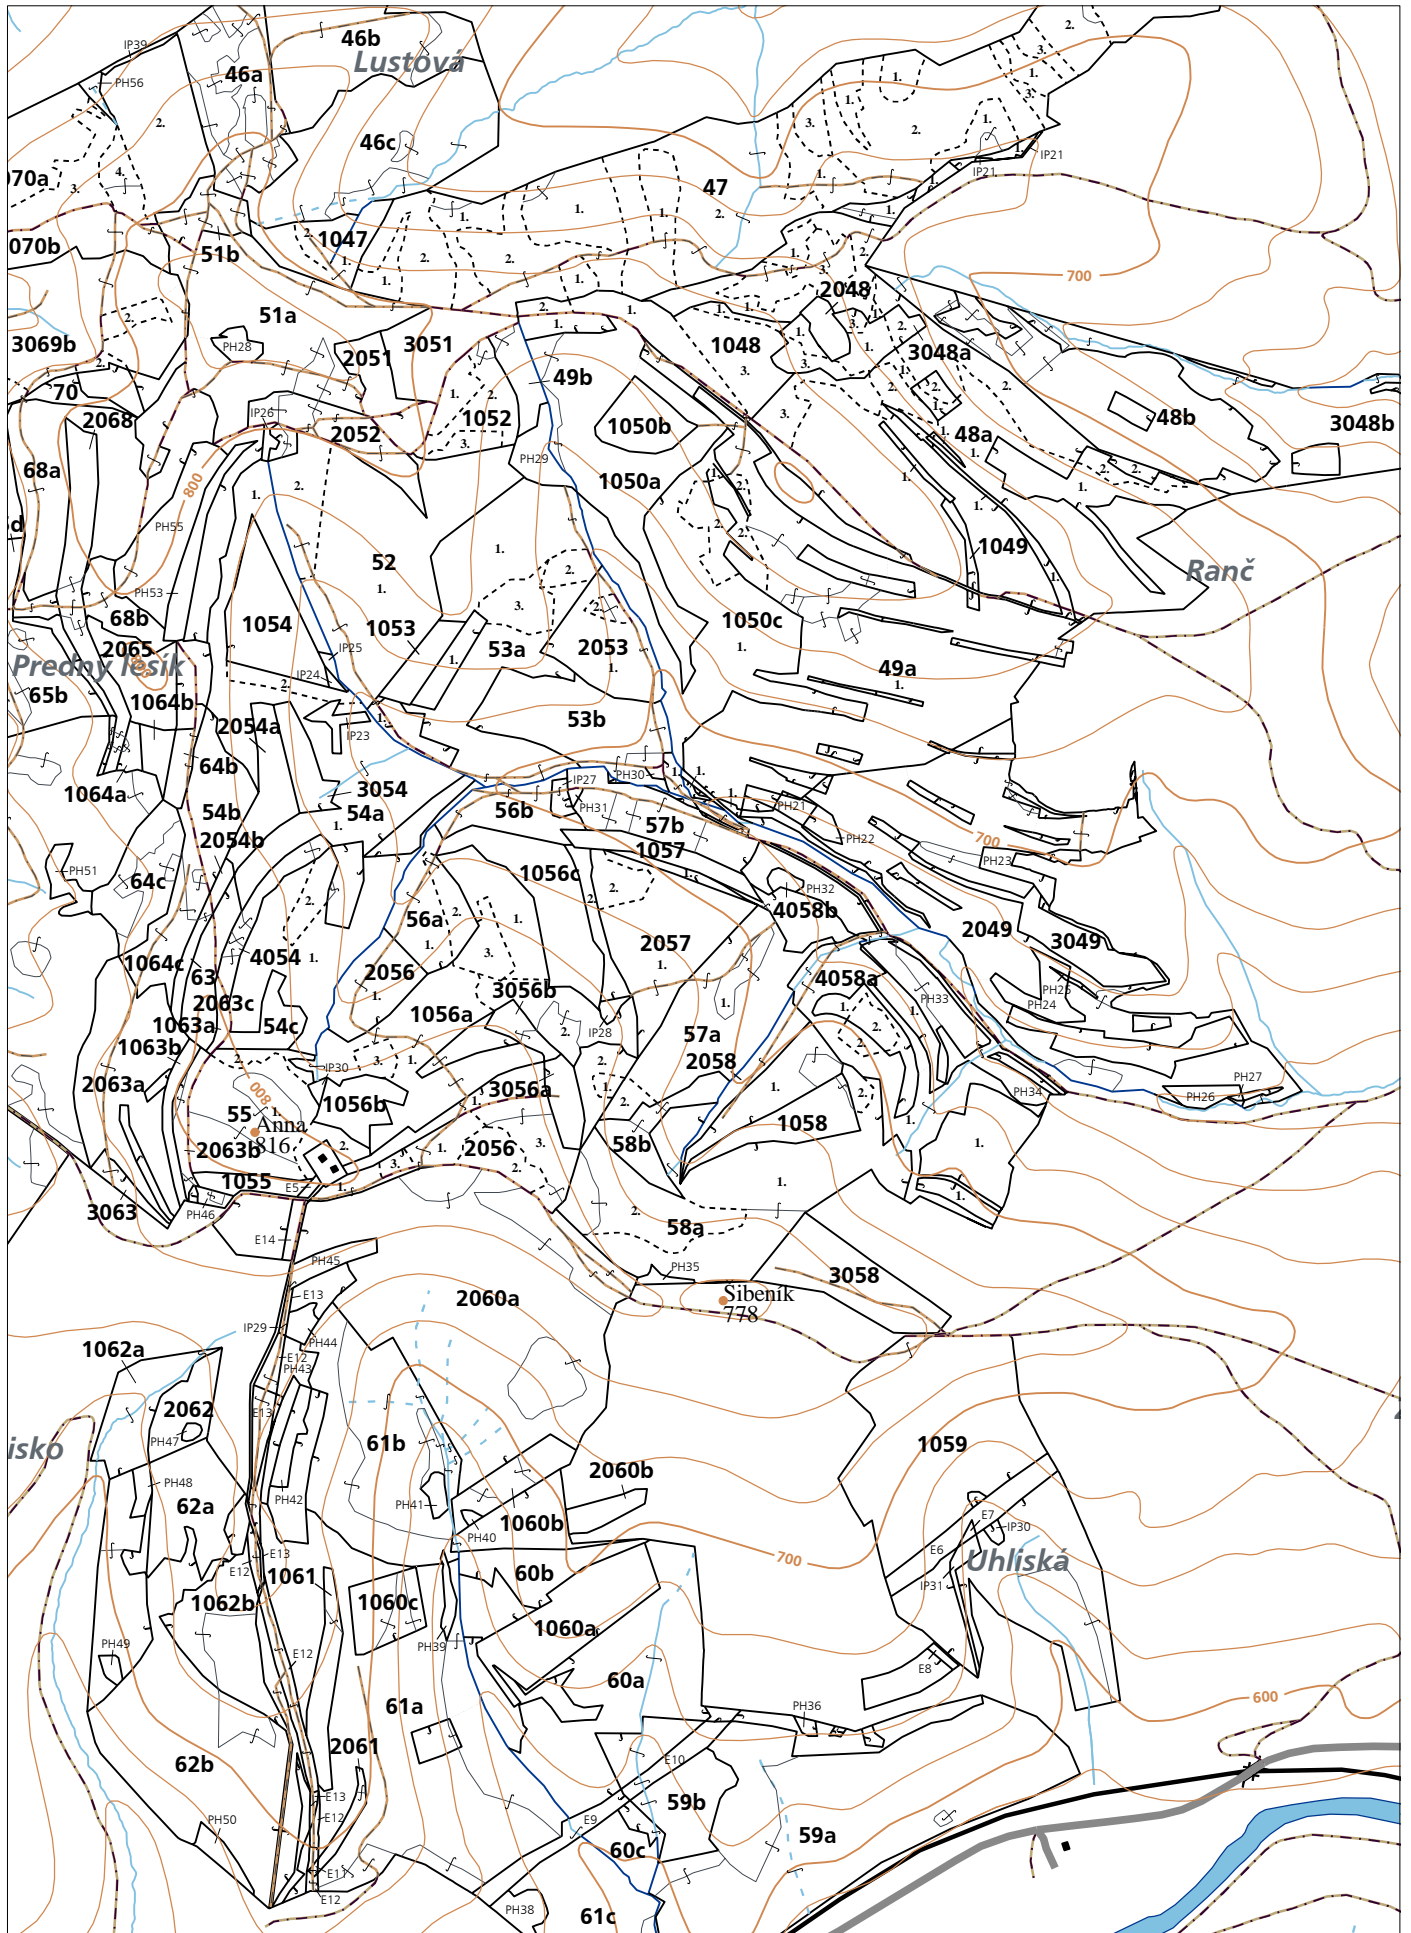

OBRYSOVÁ MAPA

LC Lesy Podolínec

Obhospodarovateľ: HUMRIK-PS v Nižných Ružbachoch

ZBGIS ©, Úrad geodézie, kartografie a katastra Slovenskej republiky, č. GKÚ: 109-102-2657/2016, 2017