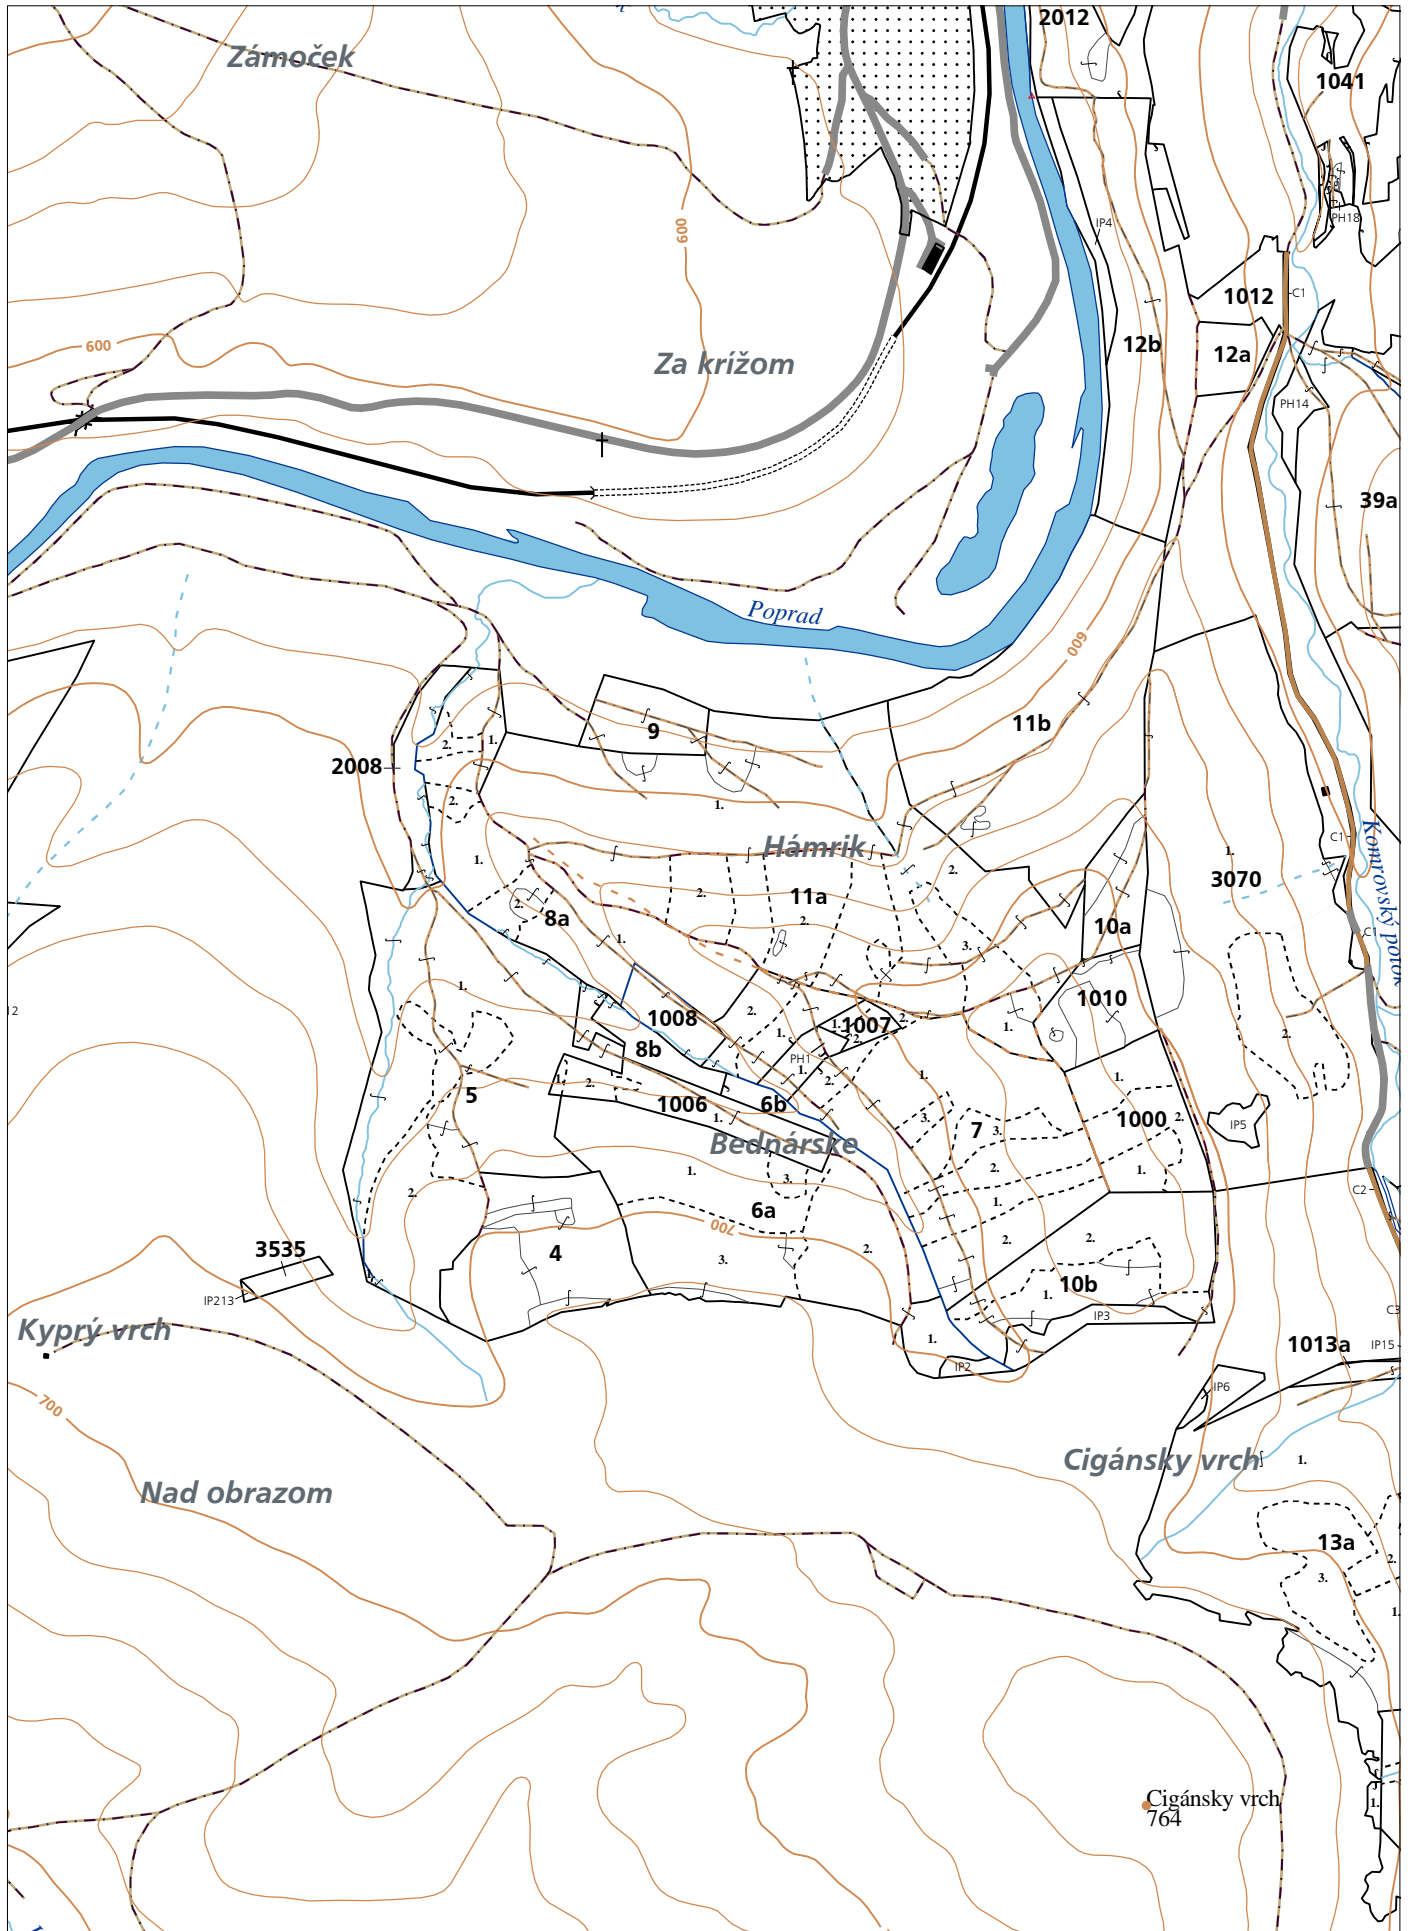

OBRYSOVÁ MAPA
LC Lesy Podolínec
Obhospodarovateľ: Hlaváčová Terézia

ZBGIS ©, Úrad geodézie, kartografie a katastra Slovenskej republiky, č. GKÚ: 109-102-2657/2016, 2017