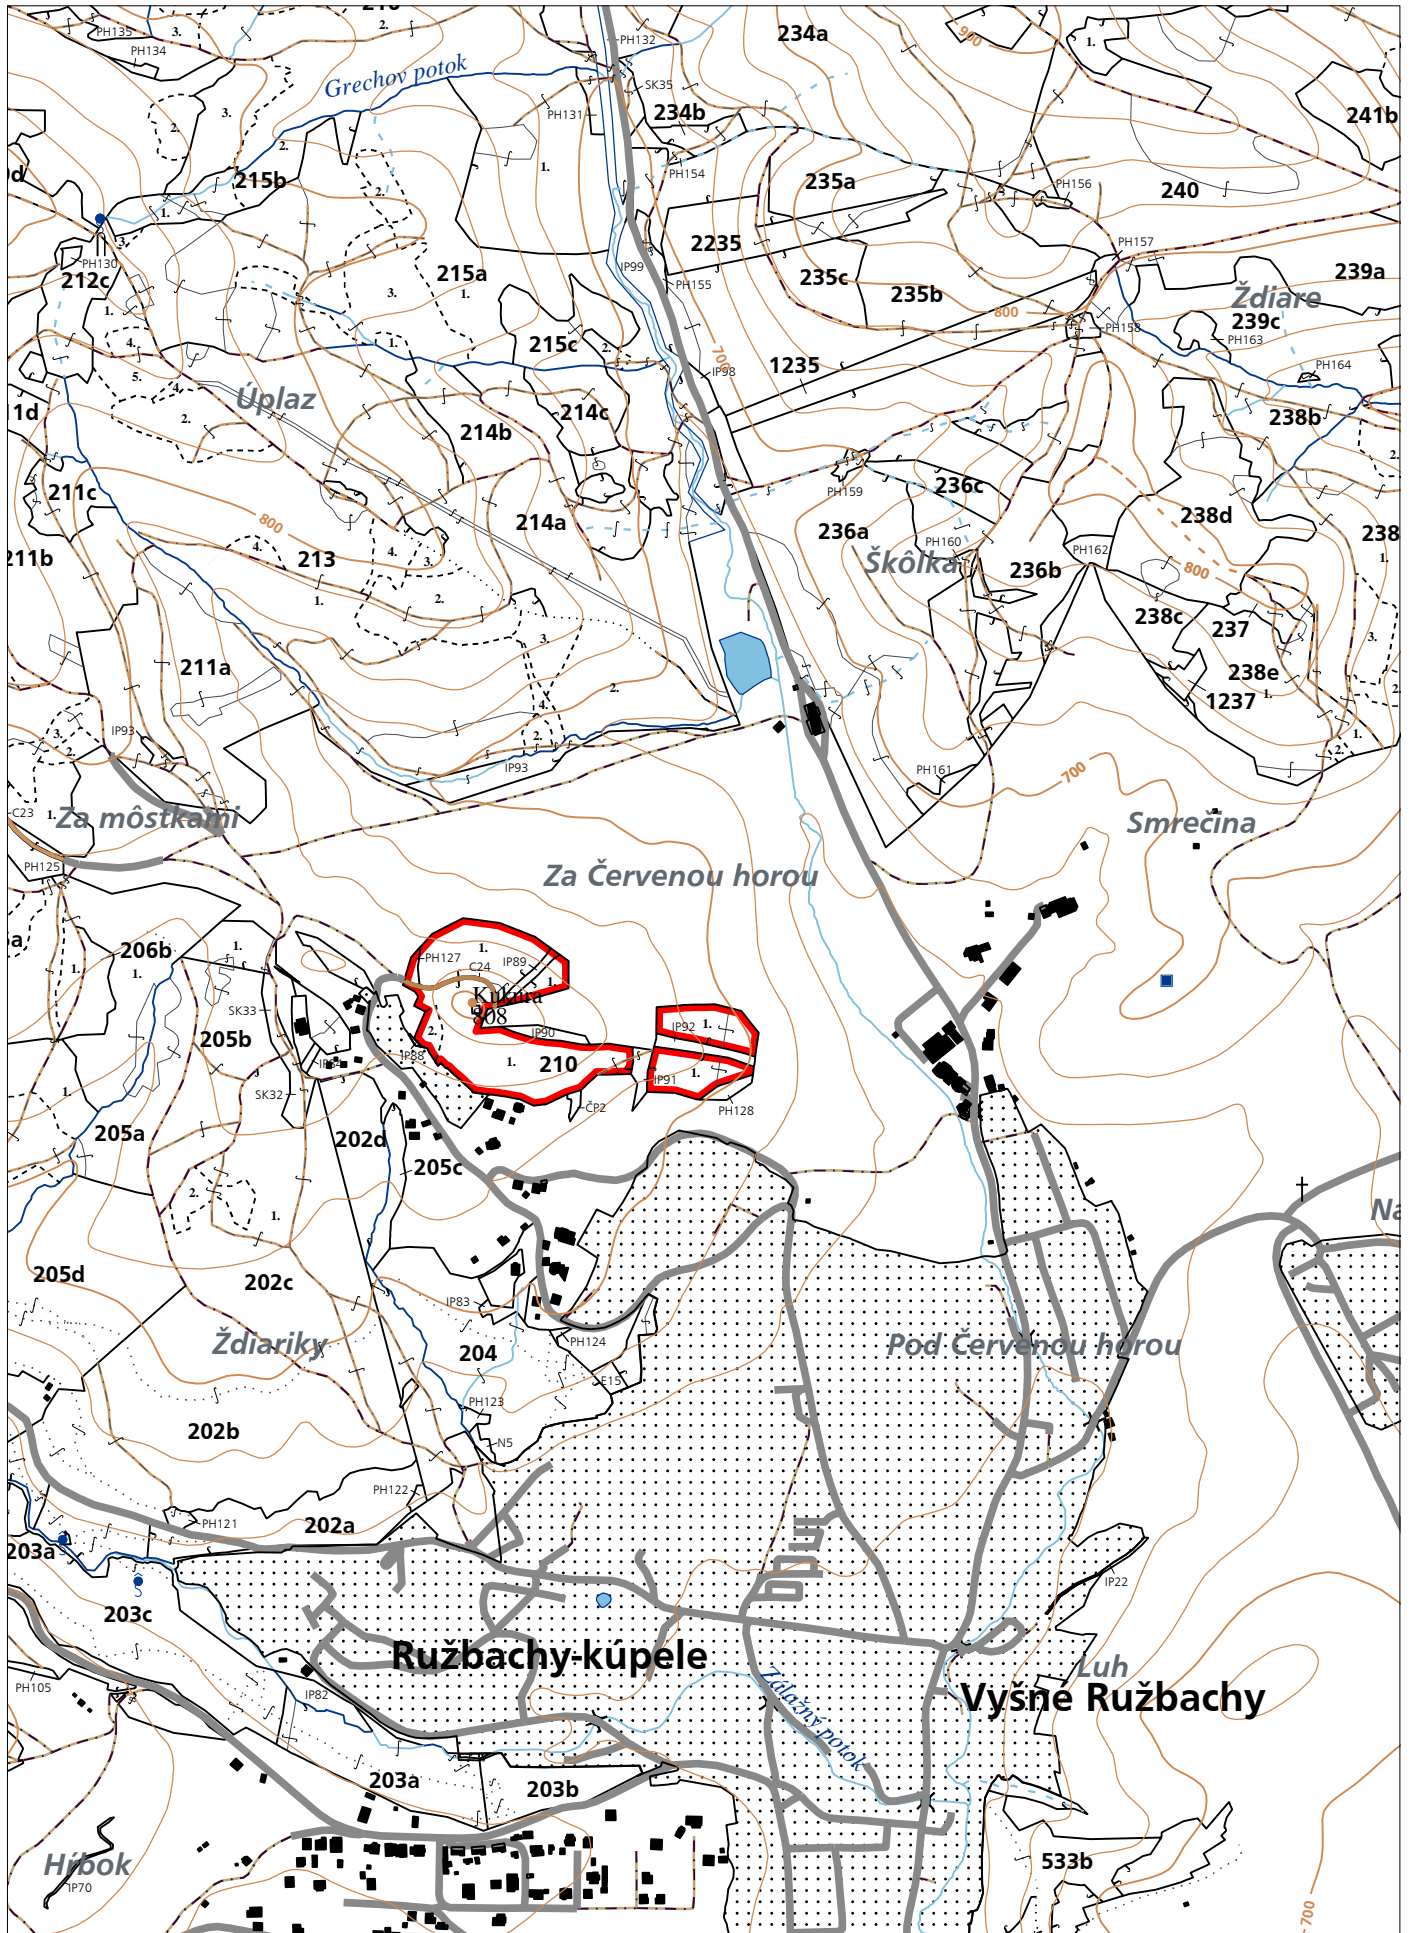

OBRYSOVÁ MAPA
LC Lesy Podolínec
Obhospodarovateľ: Guľaši Jozef

ZBGIS ©, Úrad geodézie, kartografie a katastra Slovenskej republiky, č. GKÚ: 109-102-2657/2016, 2017