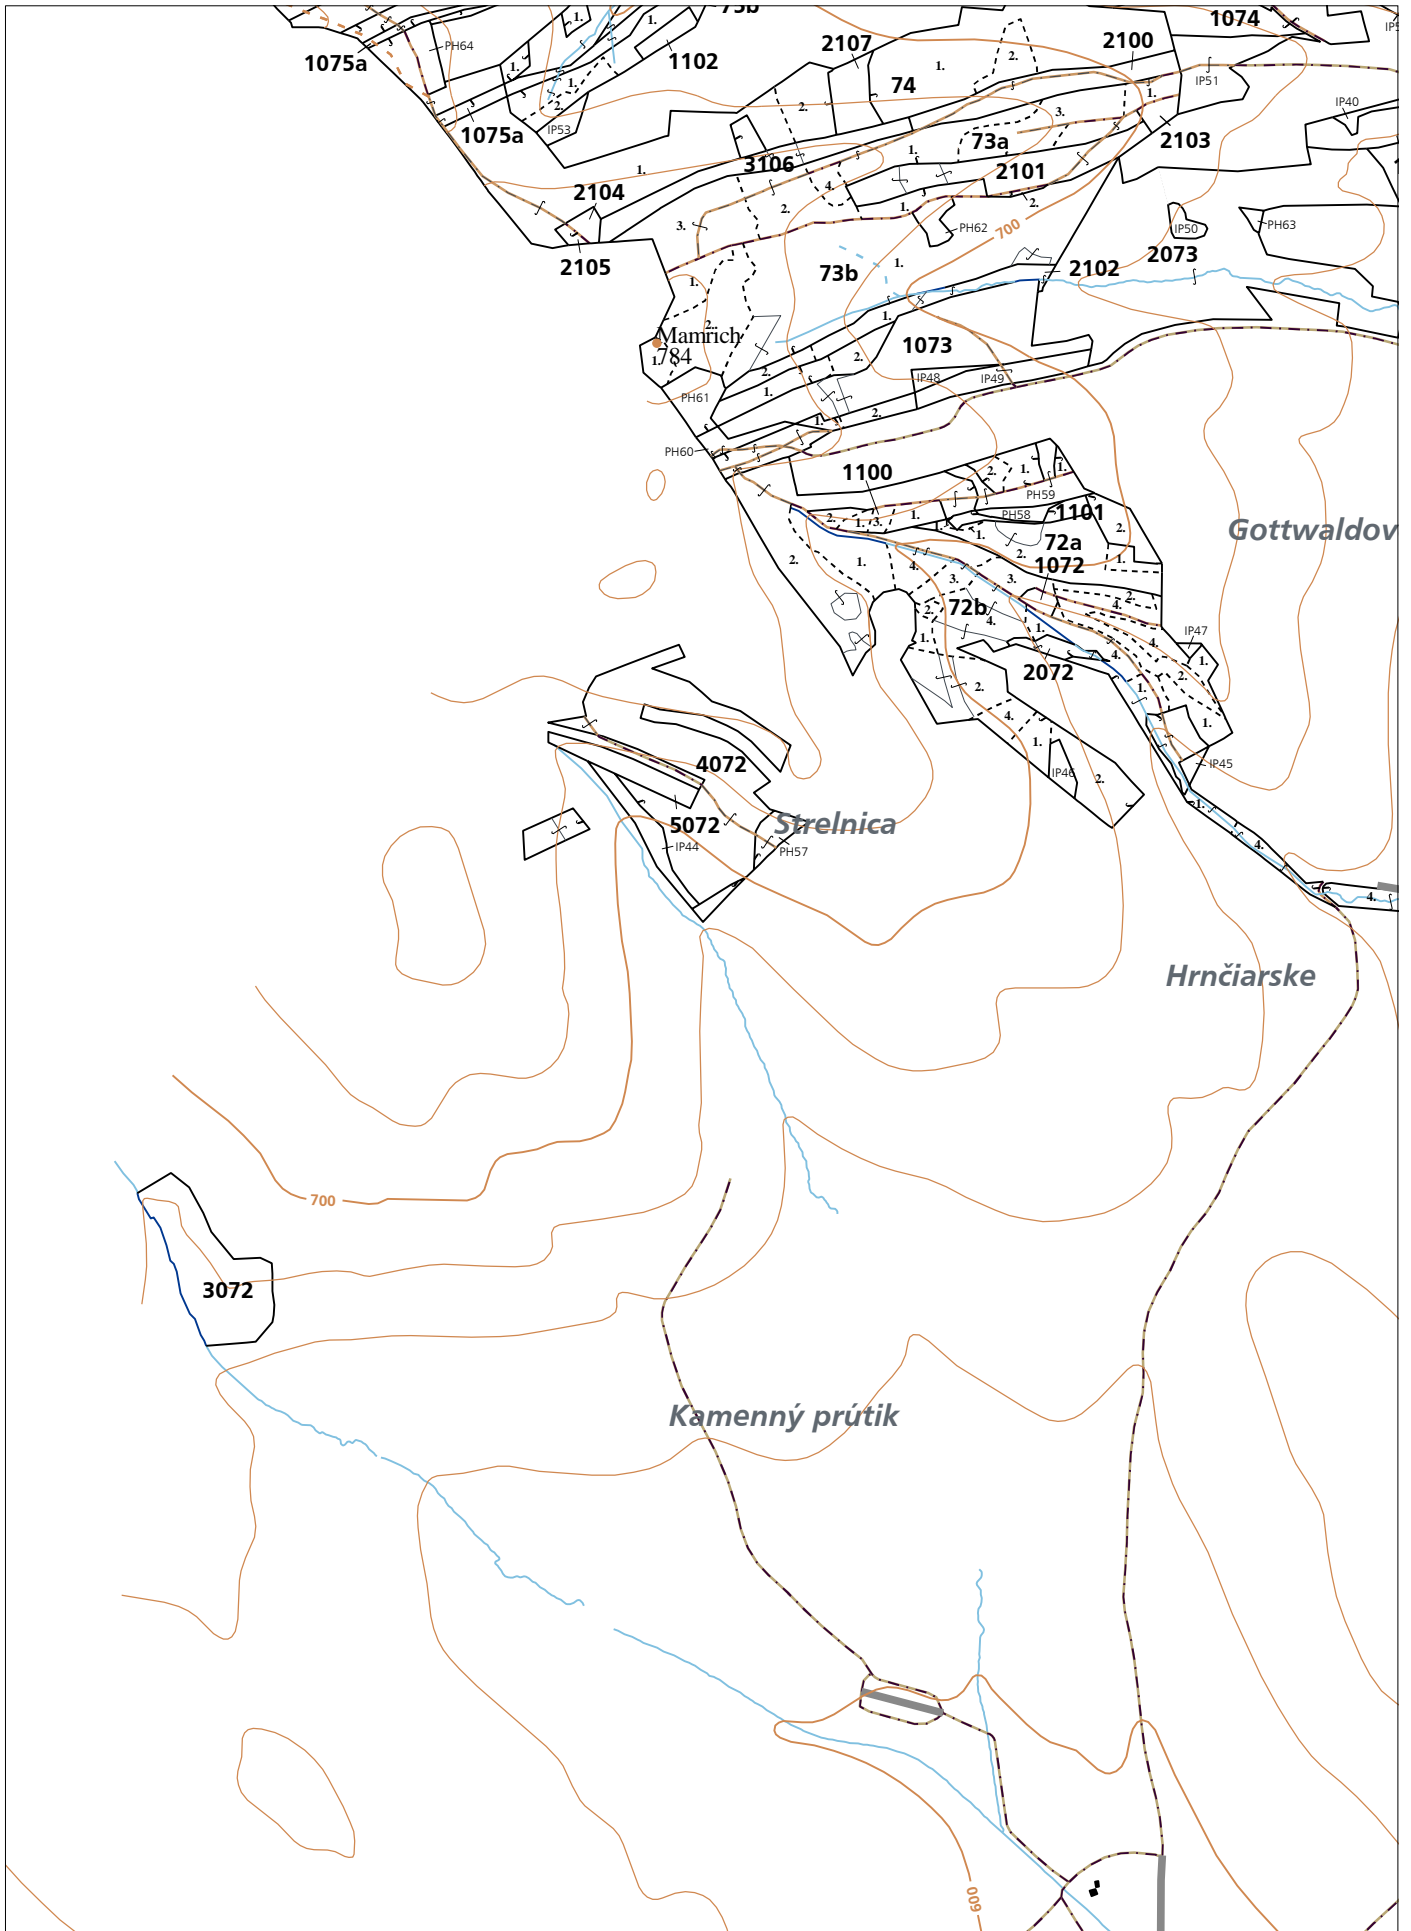

OBRYSOVÁ MAPA
LC Lesy Podolínec
Obhospodarovateľ: Grechová Anna

ZBGIS ©, Úrad geodézie, kartografie a katastra Slovenskej republiky, č. GKÚ: 109-102-2657/2016, 2017