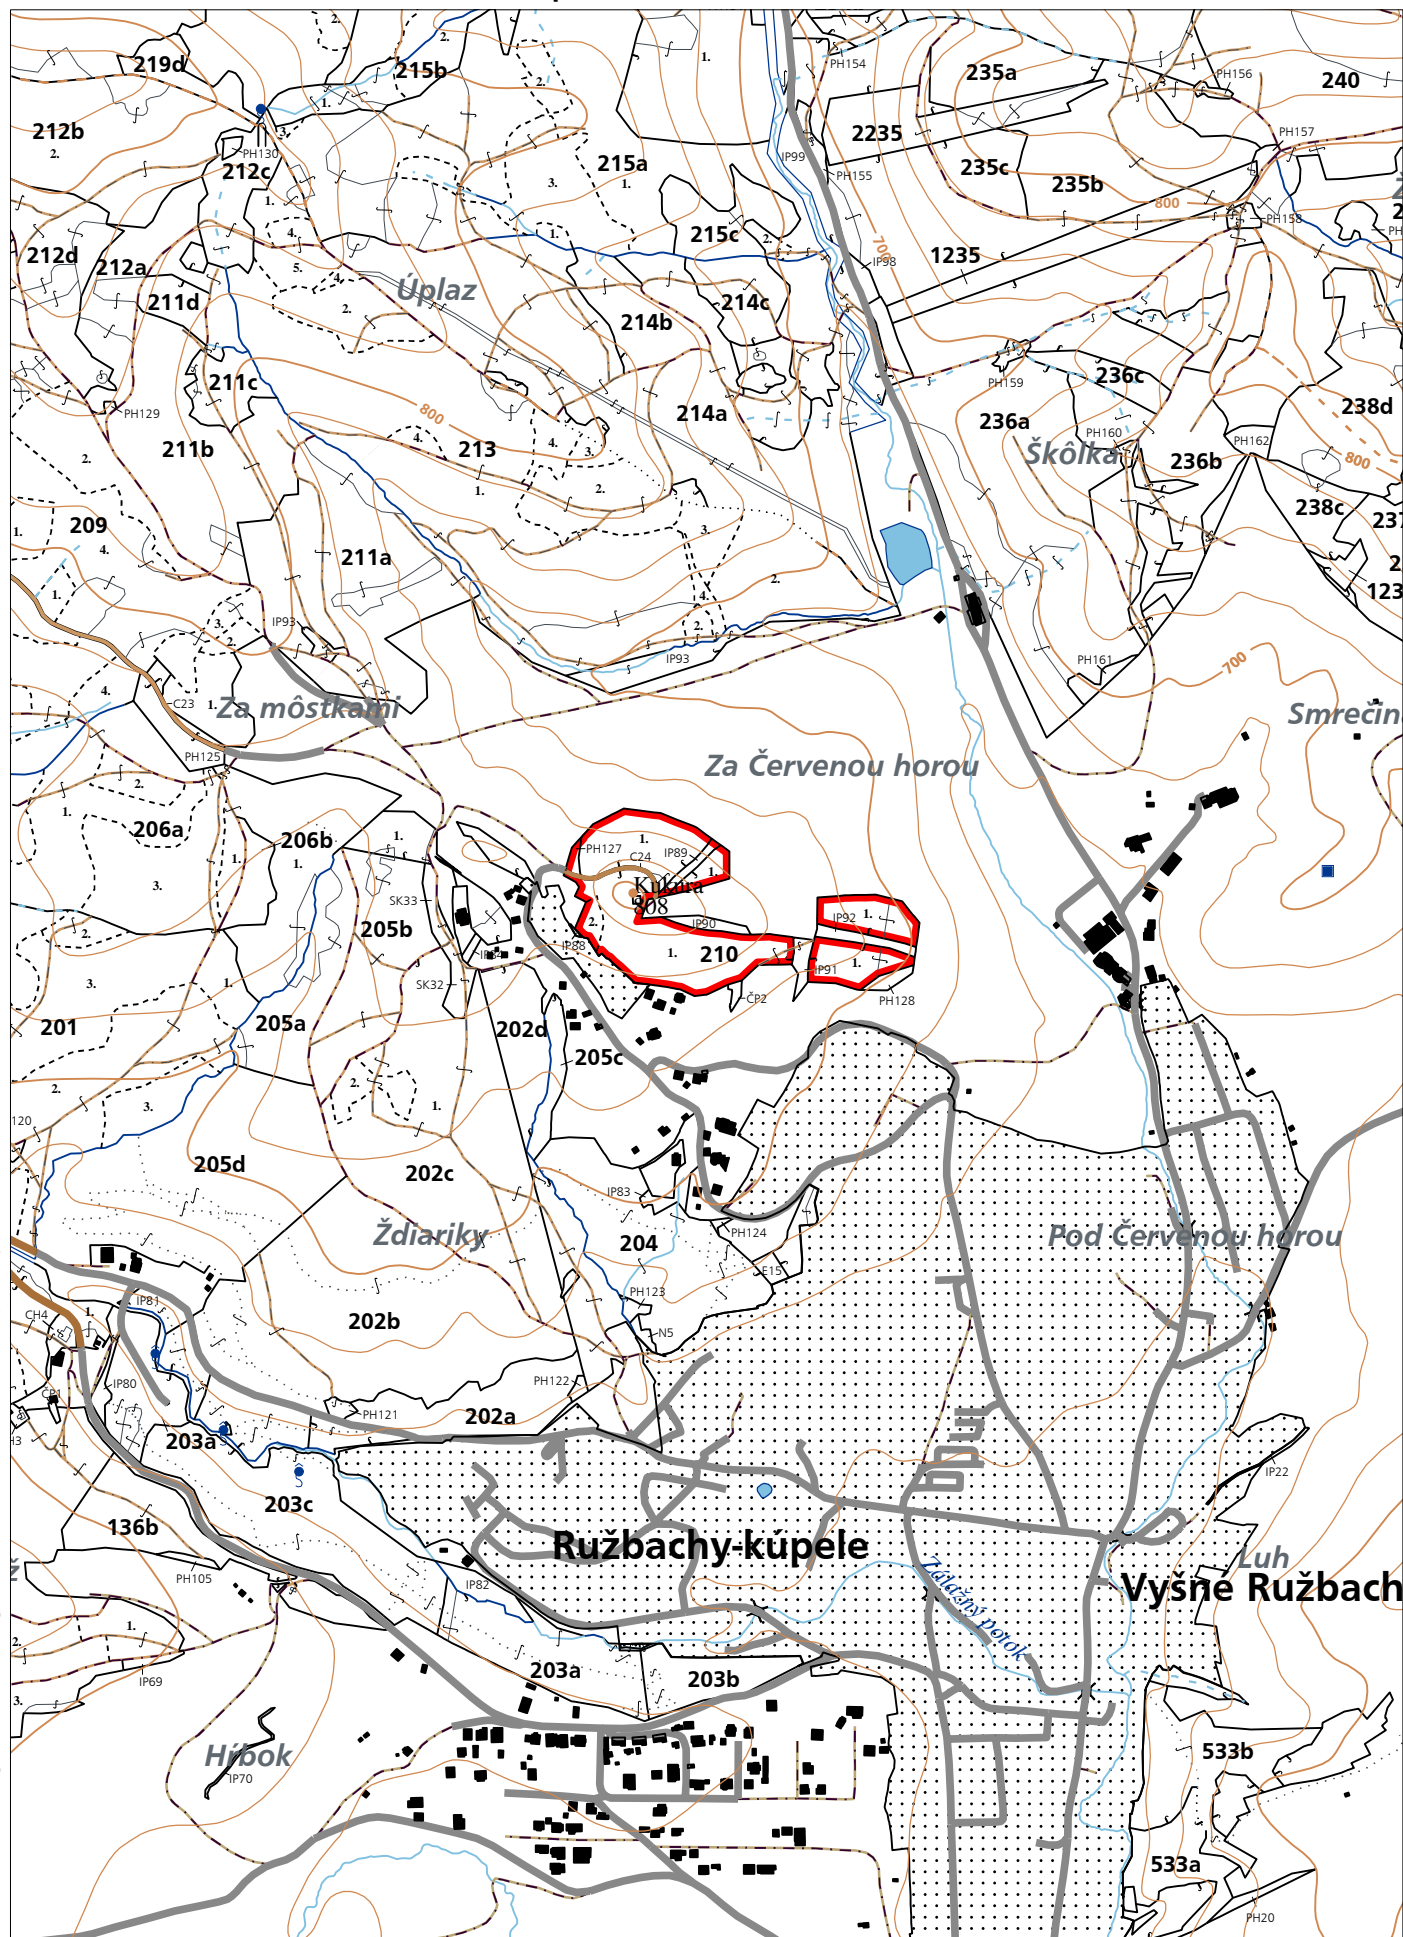

OBRYSOVÁ MAPA
LC Lesy Podolínec
Obhospodarovateľ: Grech Ľudovít

ZBGIS ©, Úrad geodézie, kartografie a katastra Slovenskej republiky, č. GKÚ: 109-102-2657/2016, 2017