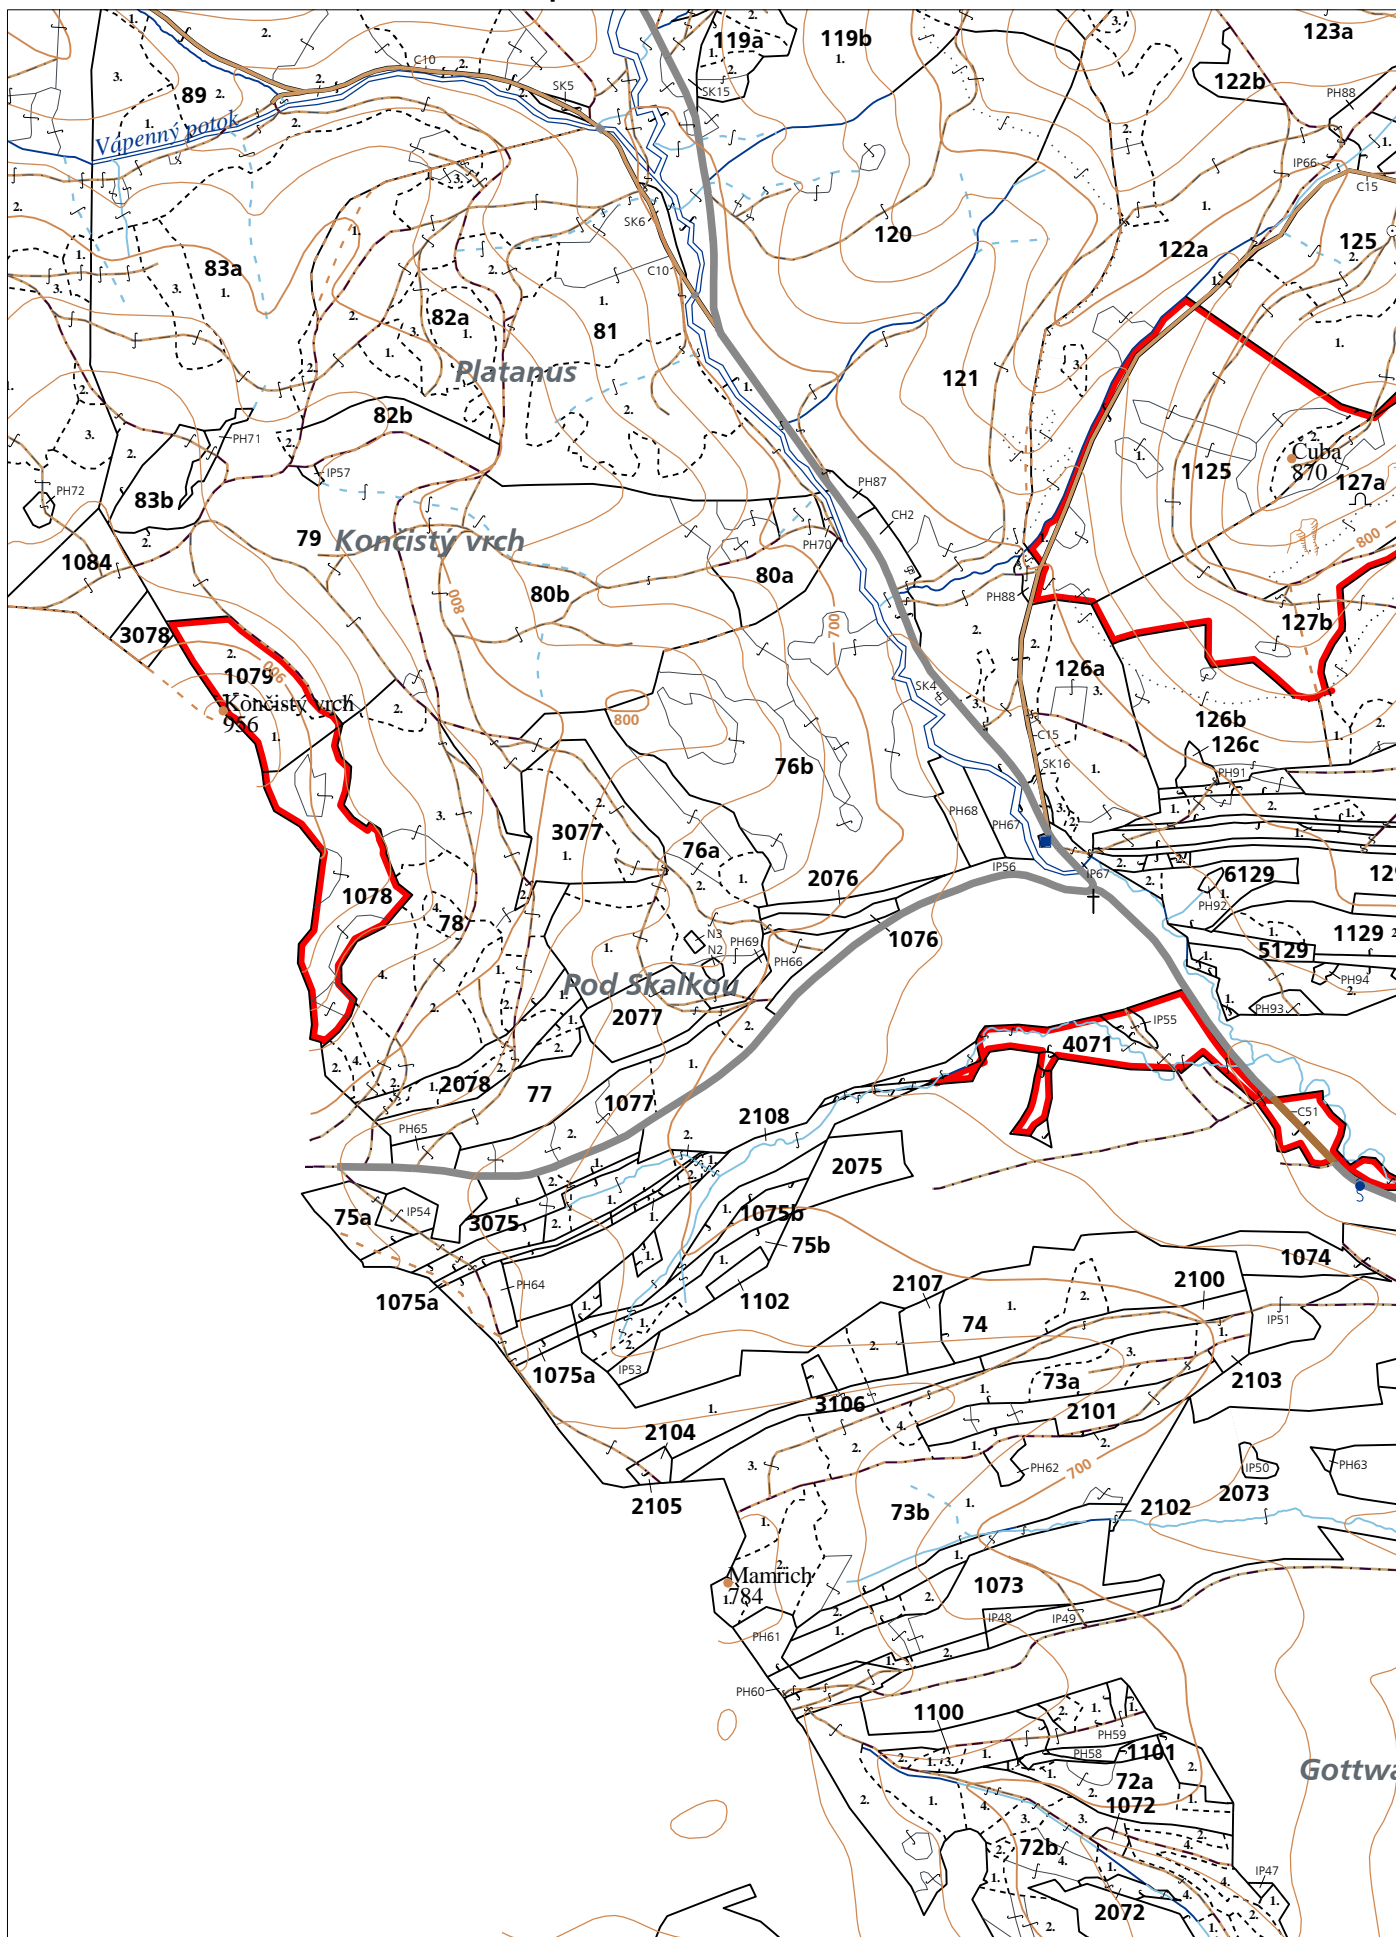

**OBRYSOVÁ MAPA**  
LC Lesy Podolíneč  
Obhospodarovateľ: Grech Ľudovít

ZBGIS ©, Úrad geodézie, kartografie a katastra Slovenskej republiky, č. GKÚ: 109-102-2657/2016, 2017